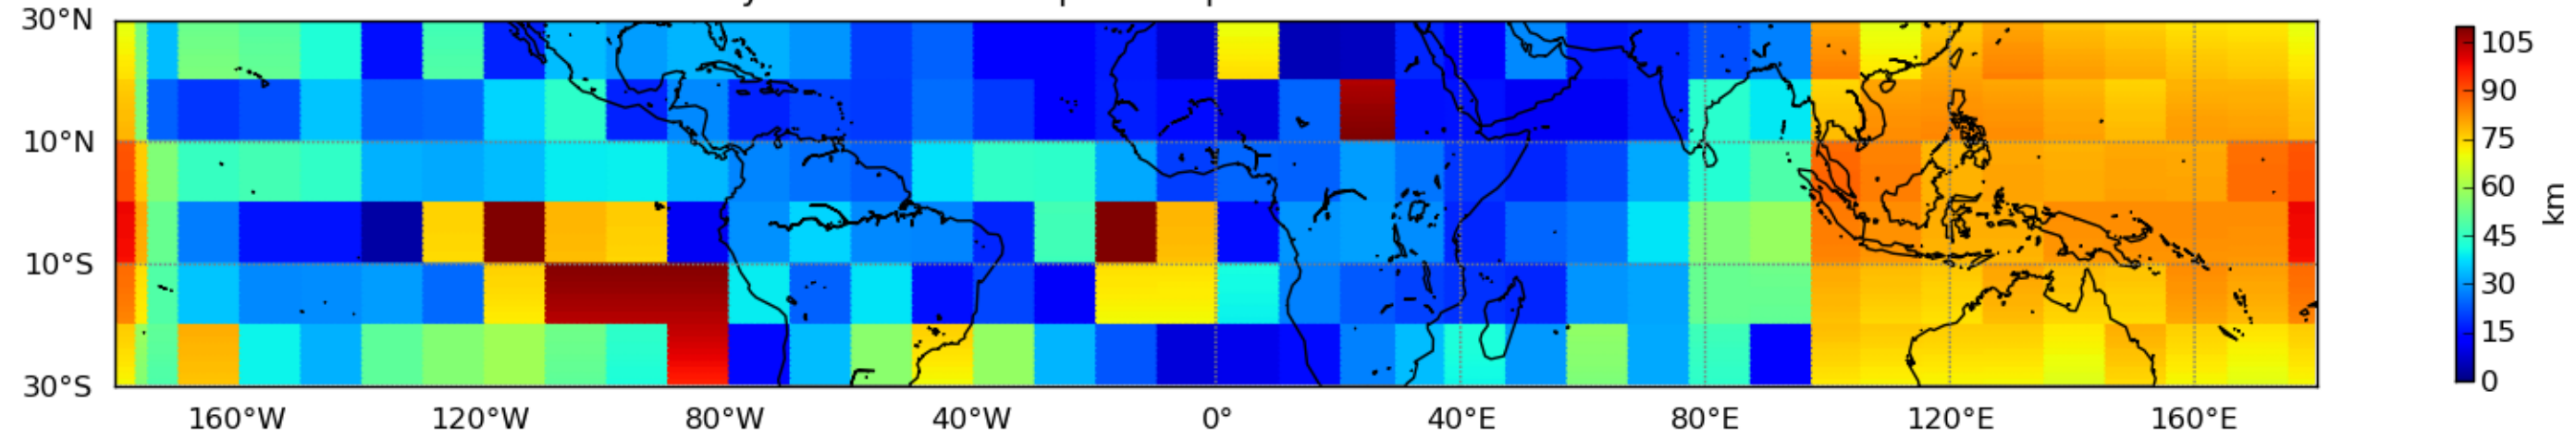

Nombre de jour cumul > 1mm/j sur un mois T1.5.1 CGTD 11-2014-12H

Moyenne mensuelle portee spatiale T1.5.1 CGTD : 11-2014

Moyenne mensuelle portee temporelle T1.5.1 CGTD : 11-2014

TERRE : 11 2014 12H

MER : 11 2014 12H