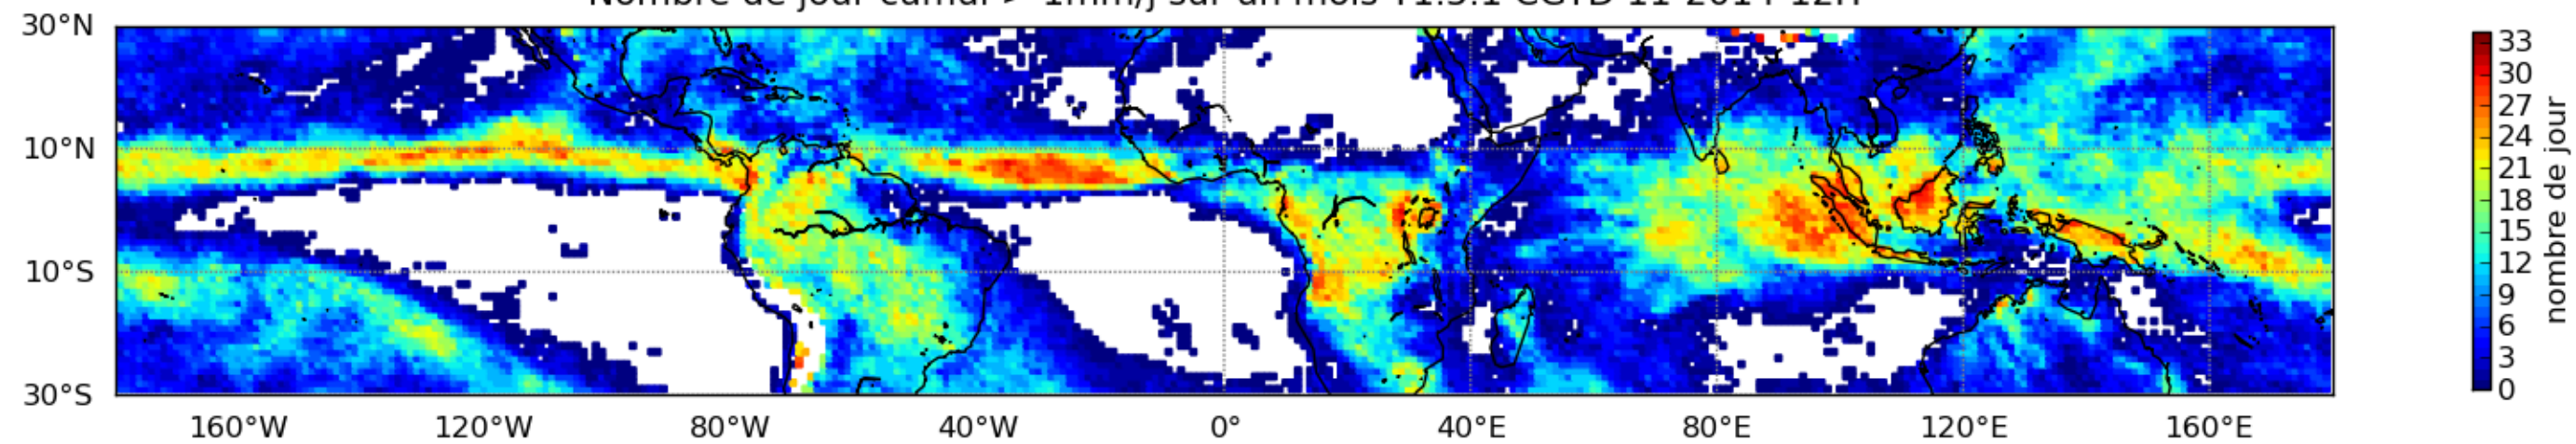

Nombre de jour cumul > 1mm/j sur un mois T1.5.1 CGTD 11-2014-12H

Moyenne mensuelle portee spatiale T1.5.1 CGTD : 11-2014

Moyenne mensuelle portee temporelle T1.5.1 CGTD : 11-2014

TERRE : 11 2014 12H

MER : 11 2014 12H