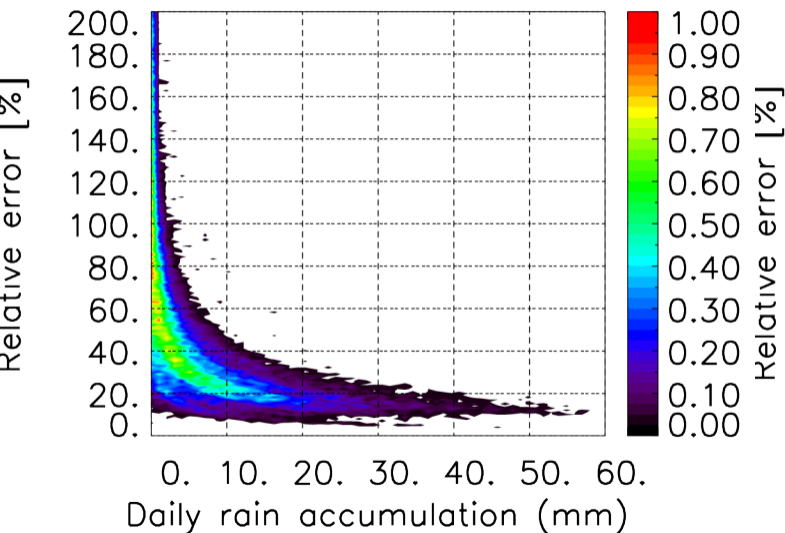

Nombre de jour cumul > 1mm/j sur un mois T1.5.1 CGTD 11-2014-12H

Moyenne mensuelle portee spatiale T1.5.1 CGTD : 11-2014

Moyenne mensuelle portee temporelle T1.5.1 CGTD : 11-2014

TERRE : 11 2014 12H

MER : 11 2014 12H