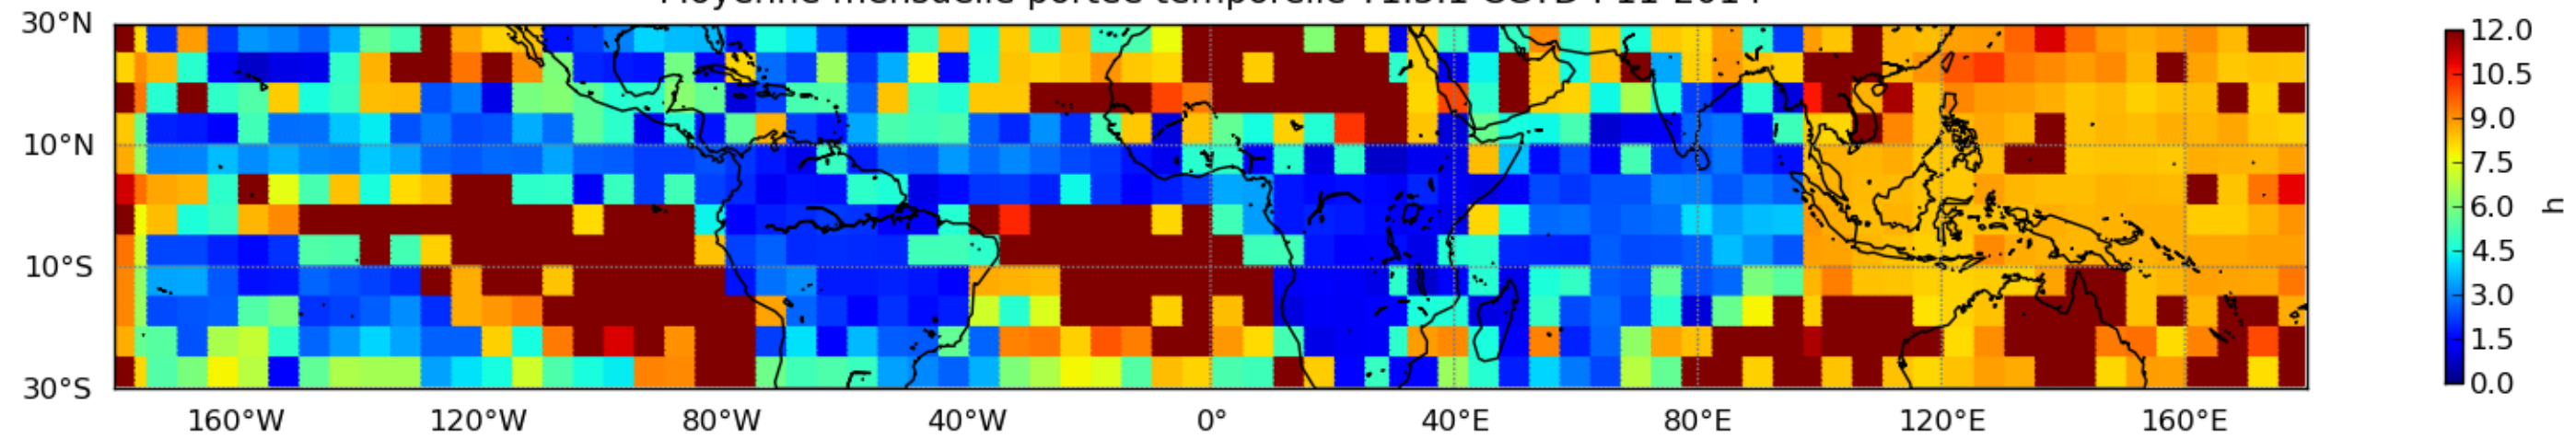

Nombre de jour cumul > 1mm/j sur un mois T1.5.1 CGTD 11-2014-12H

Moyenne mensuelle portee spatiale T1.5.1 CGTD : 11-2014

Moyenne mensuelle portee temporelle T1.5.1 CGTD : 11-2014

TERRE : 11 2014 12H

MER : 11 2014 12H