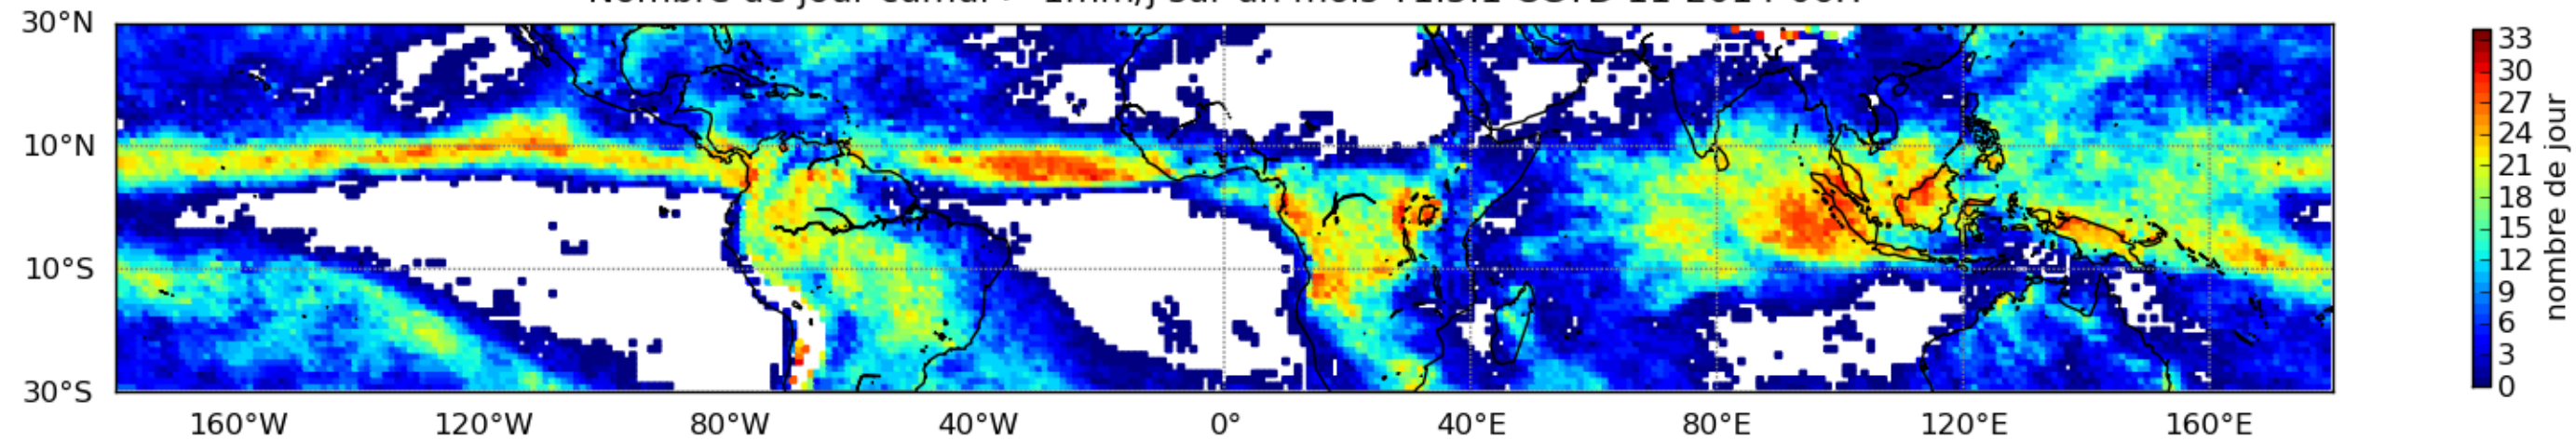

Nombre de jour cumul > 1mm/j sur un mois T1.5.1 CGTD 11-2014-06H

Moyenne mensuelle portee spatiale T1.5.1 CGTD : 11-2014

Moyenne mensuelle portee temporelle T1.5.1 CGTD : 11-2014

TERRE : 11 2014 06H

MER : 11 2014 06H