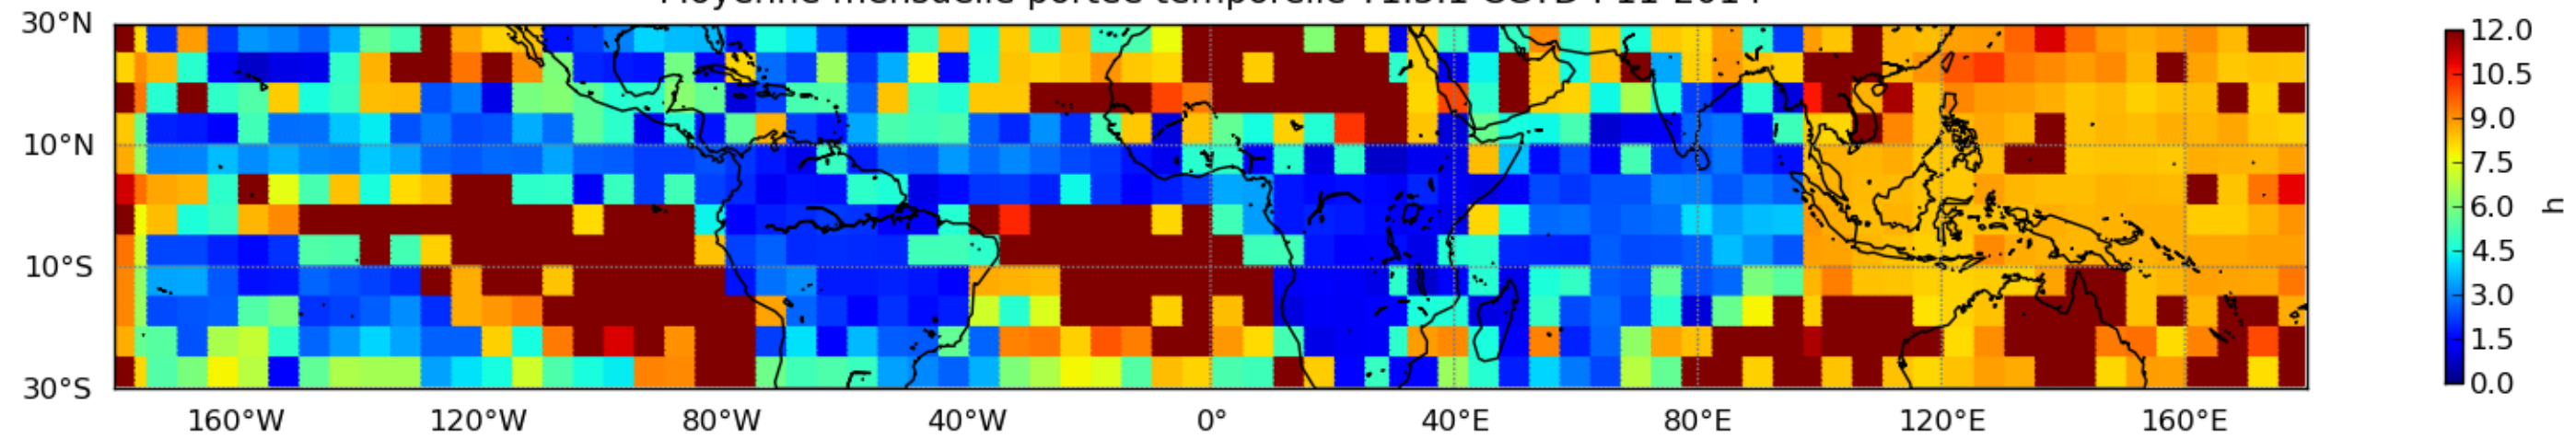

Nombre de jour cumul > 1mm/j sur un mois T1.5.1 CGTD 11-2014-06H

Moyenne mensuelle portee spatiale T1.5.1 CGTD : 11-2014

Moyenne mensuelle portee temporelle T1.5.1 CGTD : 11-2014

TERRE : 11 2014 06H

MER : 11 2014 06H