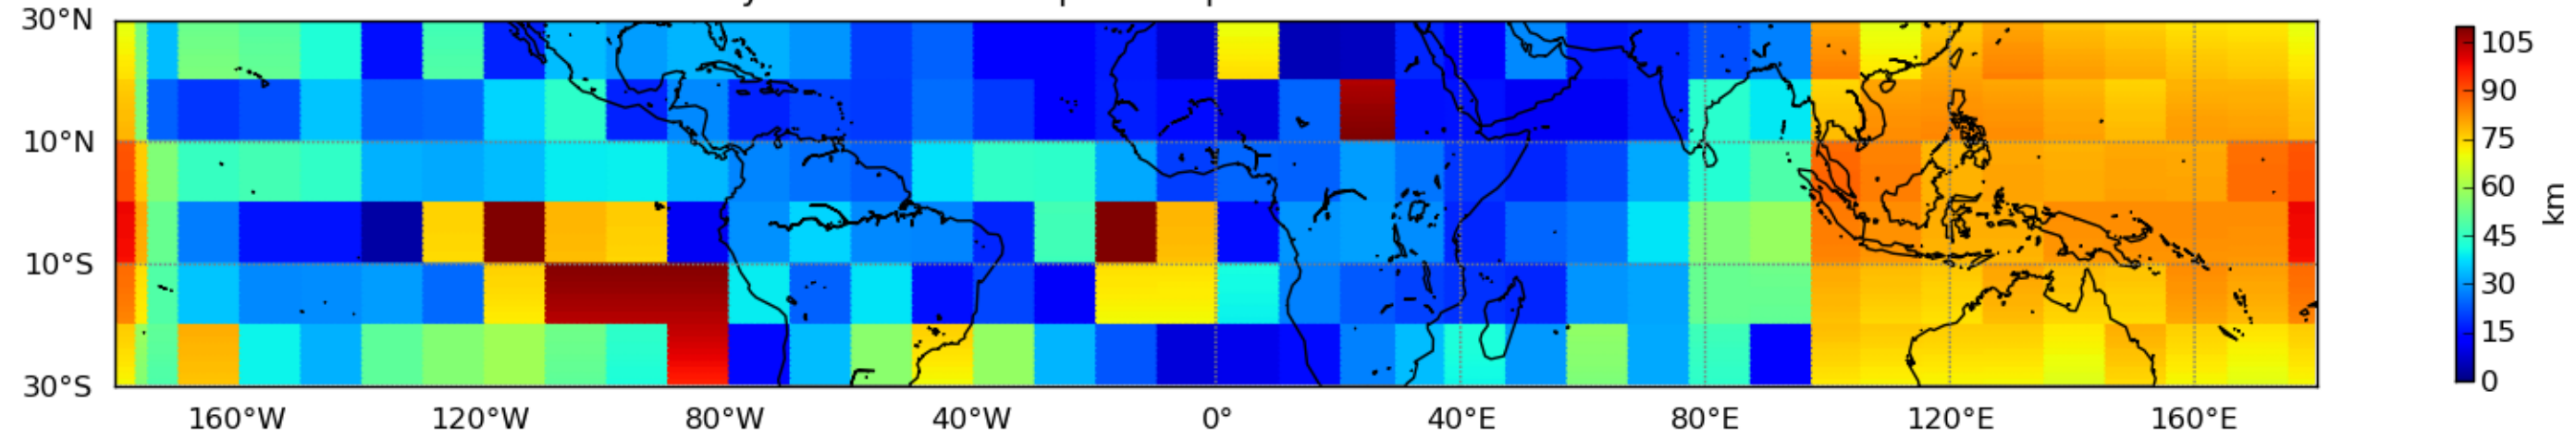

Nombre de jour cumul > 1mm/j sur un mois T1.5.1 CGTD 11-2014-06H

Moyenne mensuelle portee spatiale T1.5.1 CGTD : 11-2014

Moyenne mensuelle portee temporelle T1.5.1 CGTD : 11-2014

TERRE : 11 2014 06H

MER : 11 2014 06H