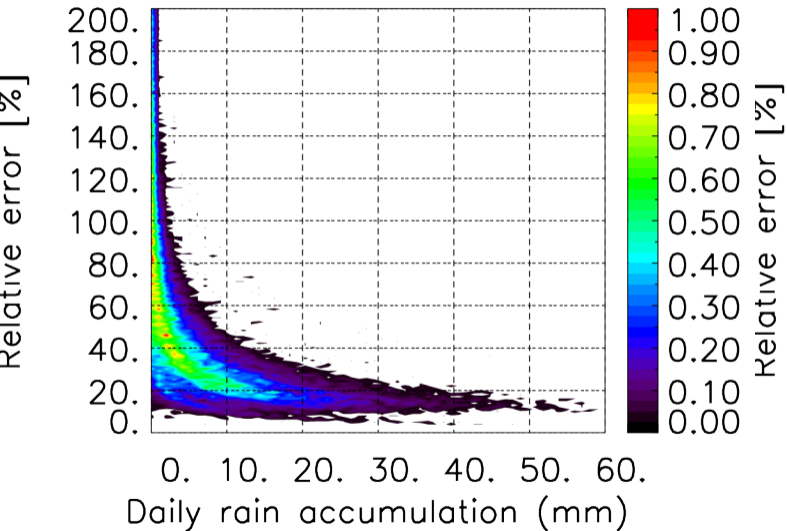

Nombre de jour cumul > 1mm/j sur un mois T1.5.1 CGTD 11-2014-06H

Moyenne mensuelle portee spatiale T1.5.1 CGTD : 11-2014

Moyenne mensuelle portee temporelle T1.5.1 CGTD : 11-2014

TERRE : 11 2014 06H

MER : 11 2014 06H