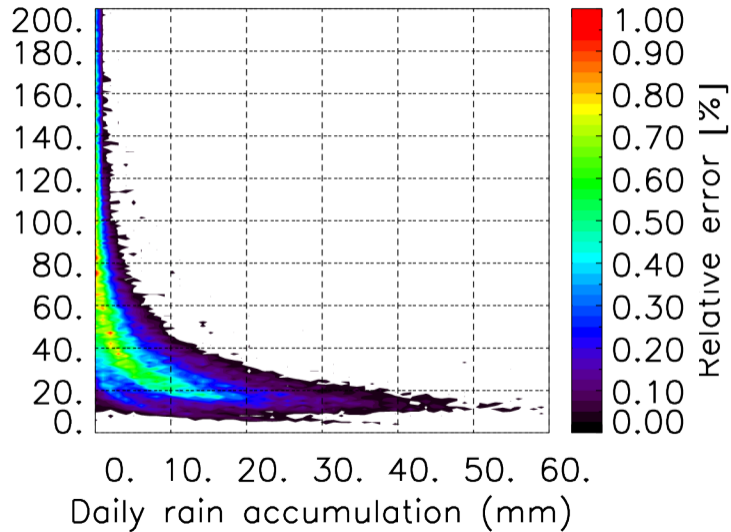

Nombre de jour cumul > 1mm/j sur un mois T1.5.1 CGTD 11-2014-00H

Moyenne mensuelle portee spatiale T1.5.1 CGTD : 11-2014

Moyenne mensuelle portee temporelle T1.5.1 CGTD : 11-2014

TERRE : 11 2014 00H

MER : 11 2014 00H