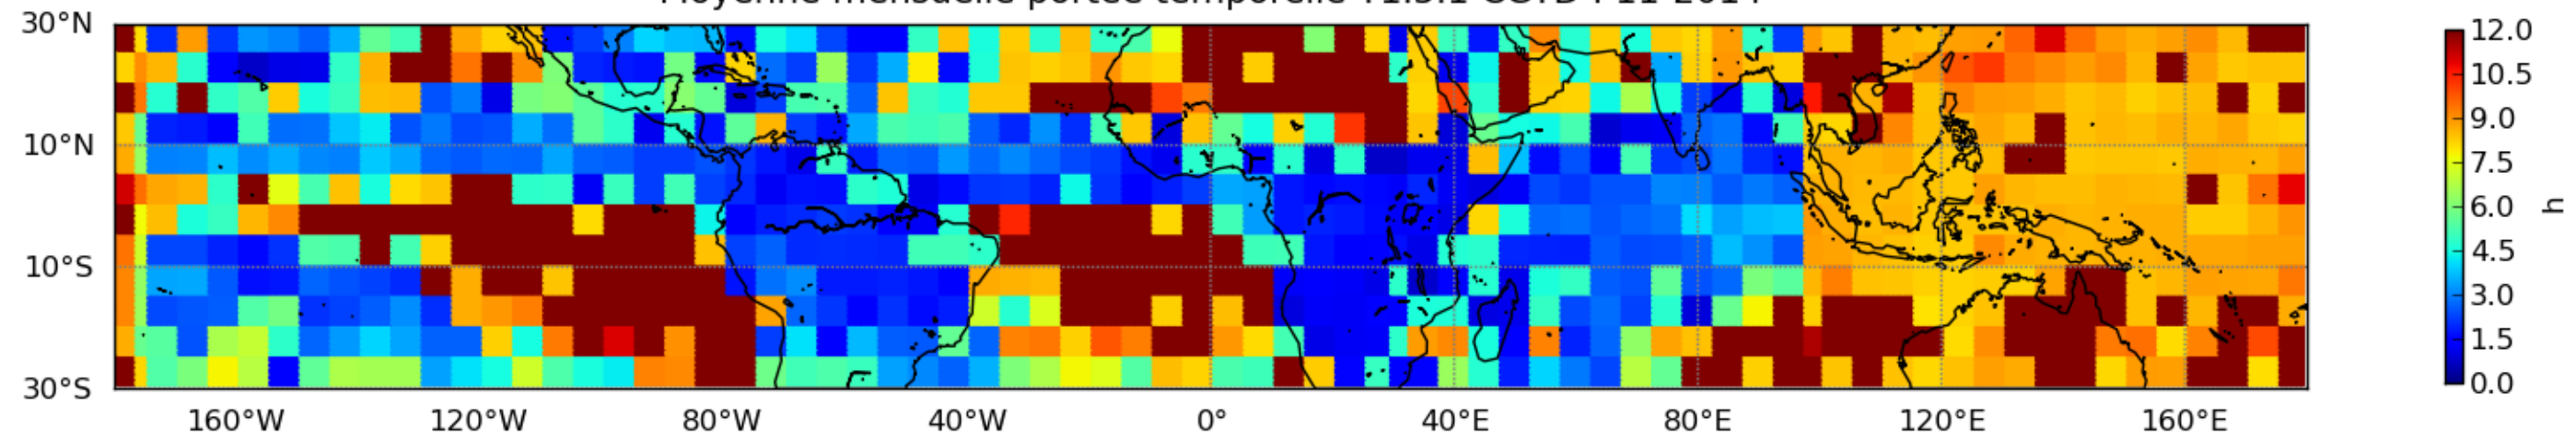

Nombre de jour cumul > 1mm/j sur un mois T1.5.1 CGTD 11-2014-00H

Moyenne mensuelle portee spatiale T1.5.1 CGTD : 11-2014

Moyenne mensuelle portee temporelle T1.5.1 CGTD : 11-2014

TERRE : 11 2014 00H

MER : 11 2014 00H