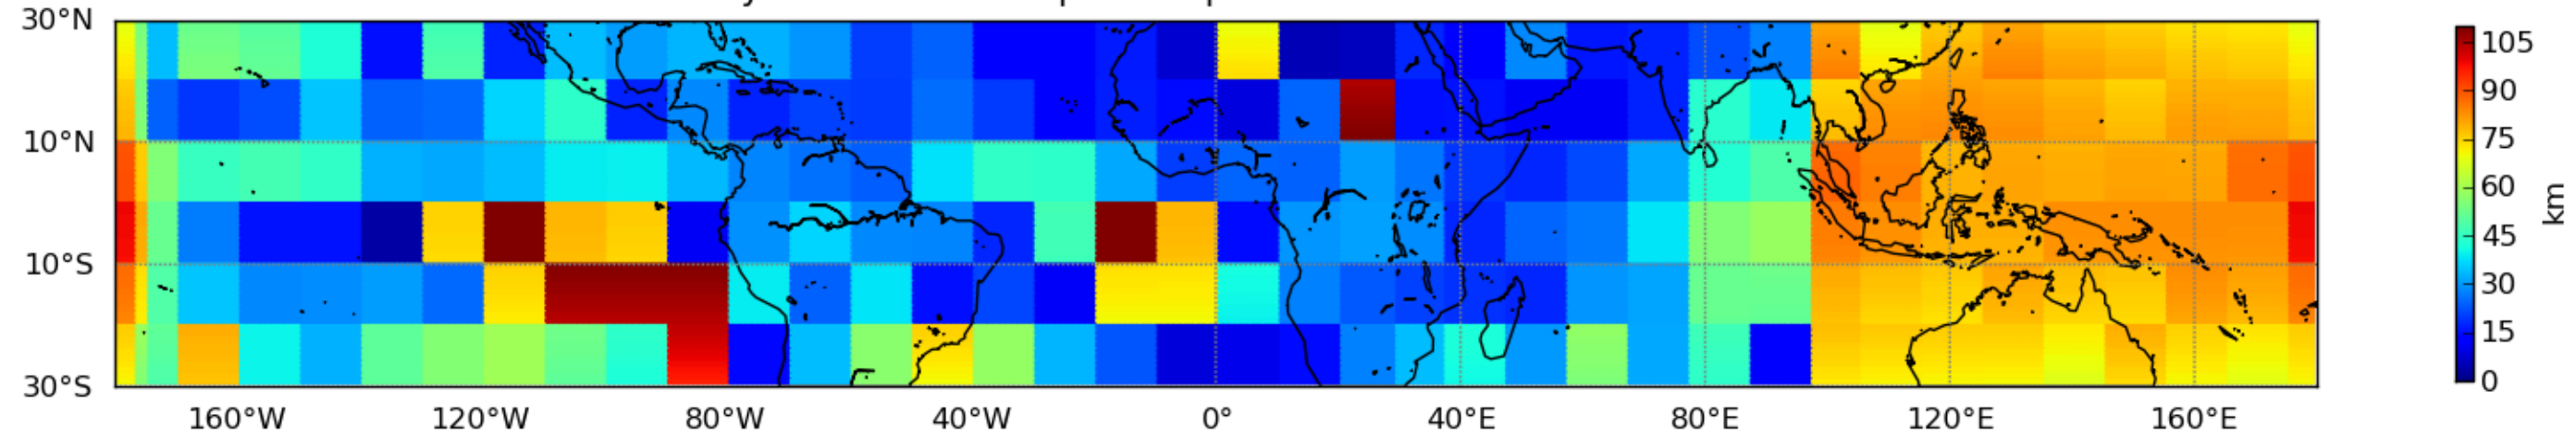

Nombre de jour cumul > 1mm/j sur un mois T1.5.1 CGTD 11-2014-00H

Moyenne mensuelle portee spatiale T1.5.1 CGTD : 11-2014

Moyenne mensuelle portee temporelle T1.5.1 CGTD : 11-2014

TERRE : 11 2014 00H

MER : 11 2014 00H