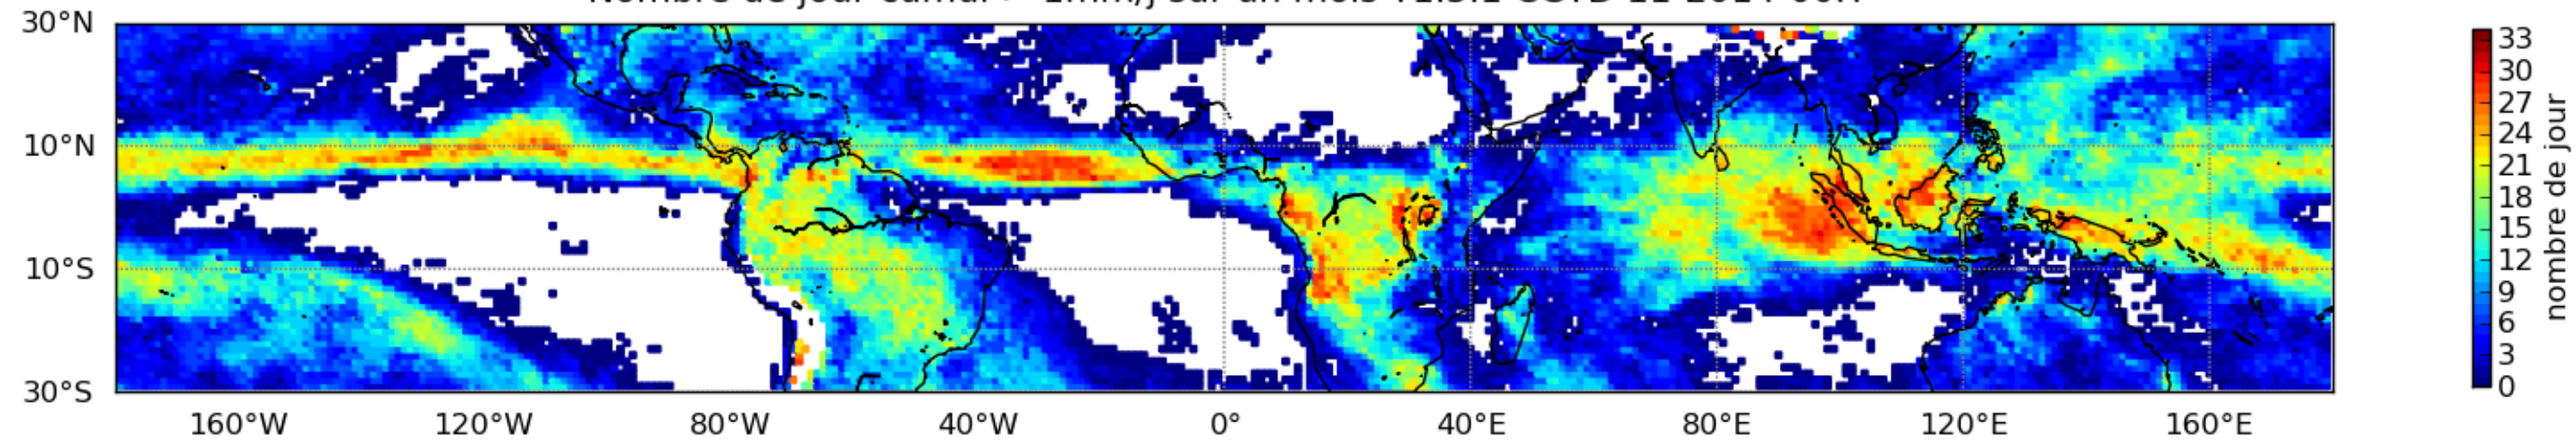

Nombre de jour cumul > 1mm/j sur un mois T1.5.1 CGTD 11-2014-00H

Moyenne mensuelle portee spatiale T1.5.1 CGTD : 11-2014

Moyenne mensuelle portee temporelle T1.5.1 CGTD : 11-2014

TERRE : 11 2014 00H

MER : 11 2014 00H