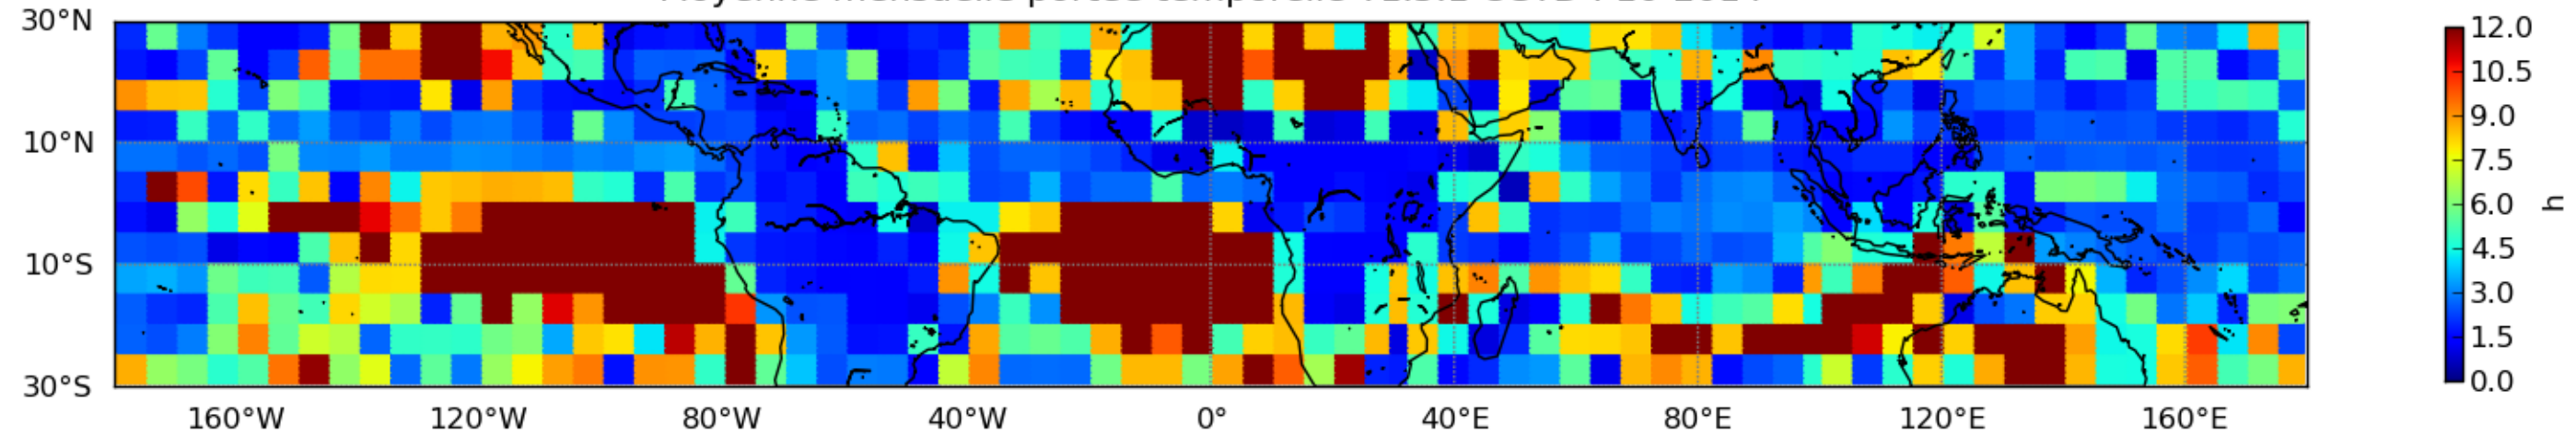

Nombre de jour cumul > 1mm/j sur un mois T1.5.1 CGTD 10-2014-18H

Moyenne mensuelle portee spatiale T1.5.1 CGTD : 10-2014

Moyenne mensuelle portee temporelle T1.5.1 CGTD : 10-2014

TERRE : 10 2014 18H

MER : 10 2014 18H