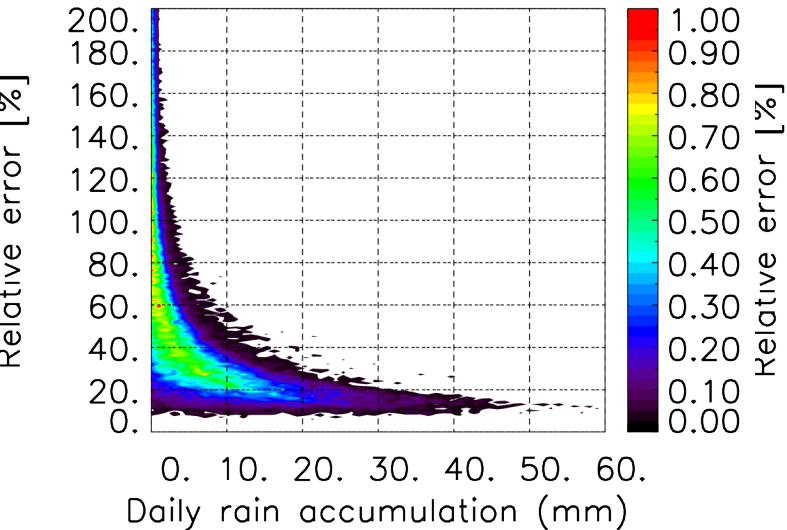

Nombre de jour cumul > 1mm/j sur un mois T1.5.1 CGTD 10-2014-18H

Moyenne mensuelle portee spatiale T1.5.1 CGTD : 10-2014

Moyenne mensuelle portee temporelle T1.5.1 CGTD : 10-2014

TERRE : 10 2014 18H

MER : 10 2014 18H