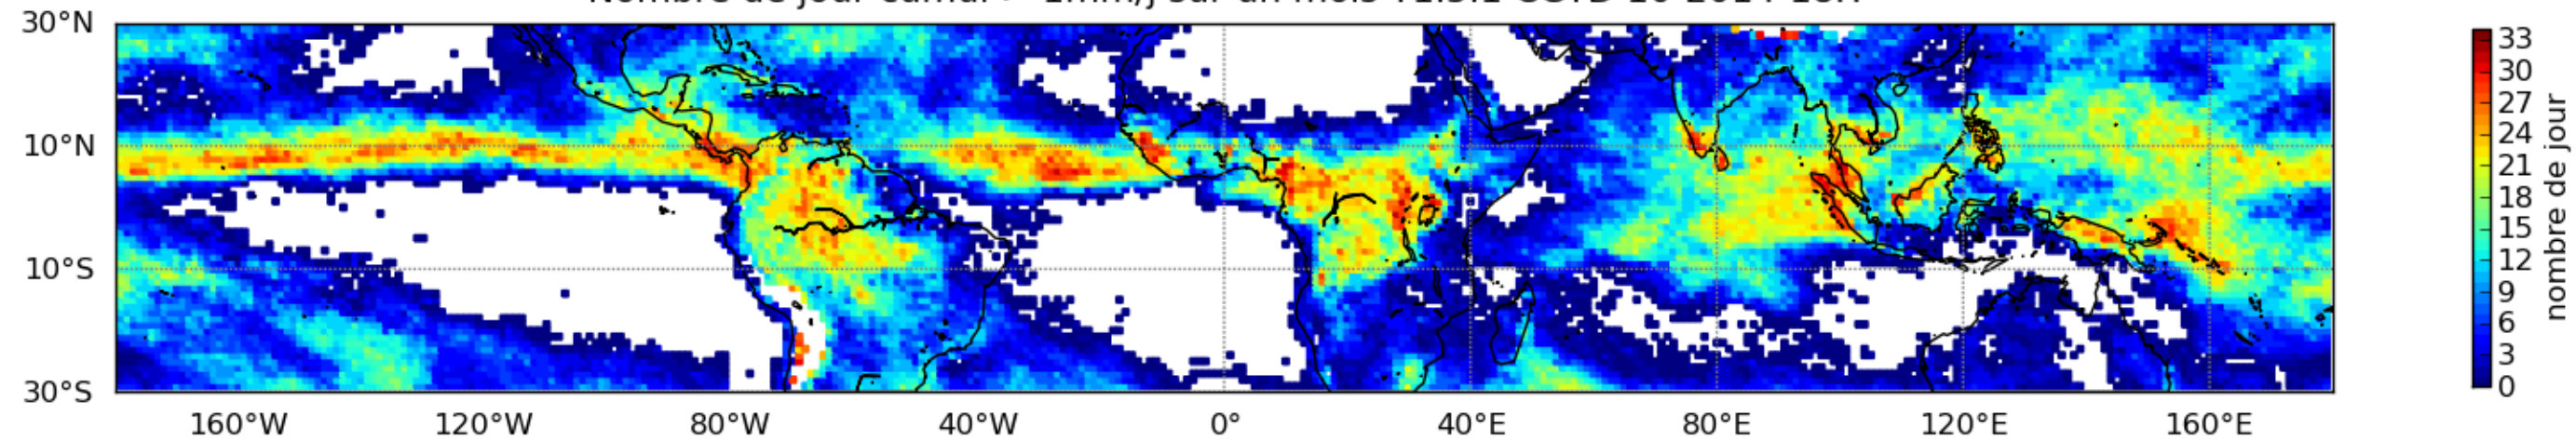

Nombre de jour cumul > 1mm/j sur un mois T1.5.1 CGTD 10-2014-18H

Moyenne mensuelle portee spatiale T1.5.1 CGTD : 10-2014

Moyenne mensuelle portee temporelle T1.5.1 CGTD : 10-2014

TERRE : 10 2014 18H

MER : 10 2014 18H