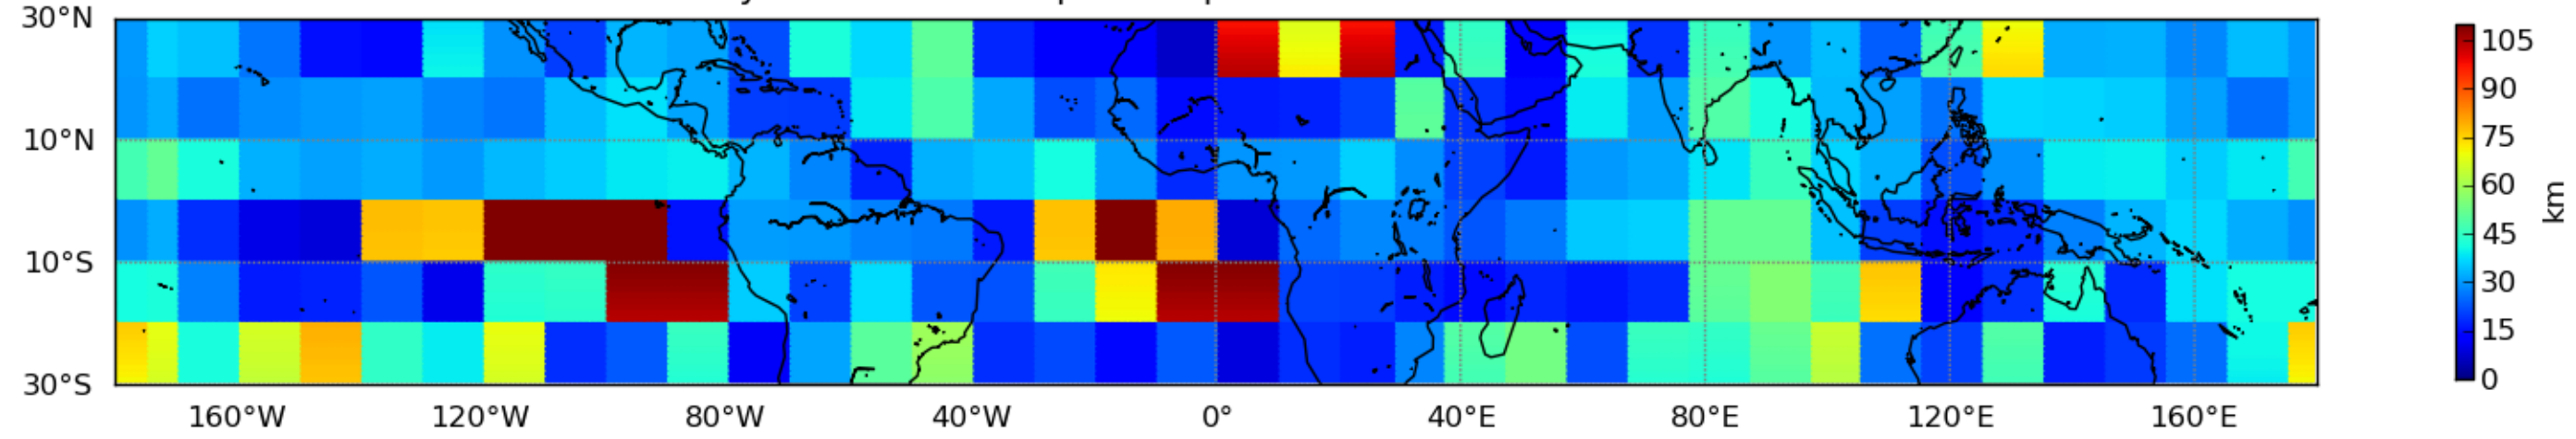

Nombre de jour cumul > 1mm/j sur un mois T1.5.1 CGTD 10-2014-18H

Moyenne mensuelle portee spatiale T1.5.1 CGTD : 10-2014

Moyenne mensuelle portee temporelle T1.5.1 CGTD : 10-2014

TERRE : 10 2014 18H

MER : 10 2014 18H