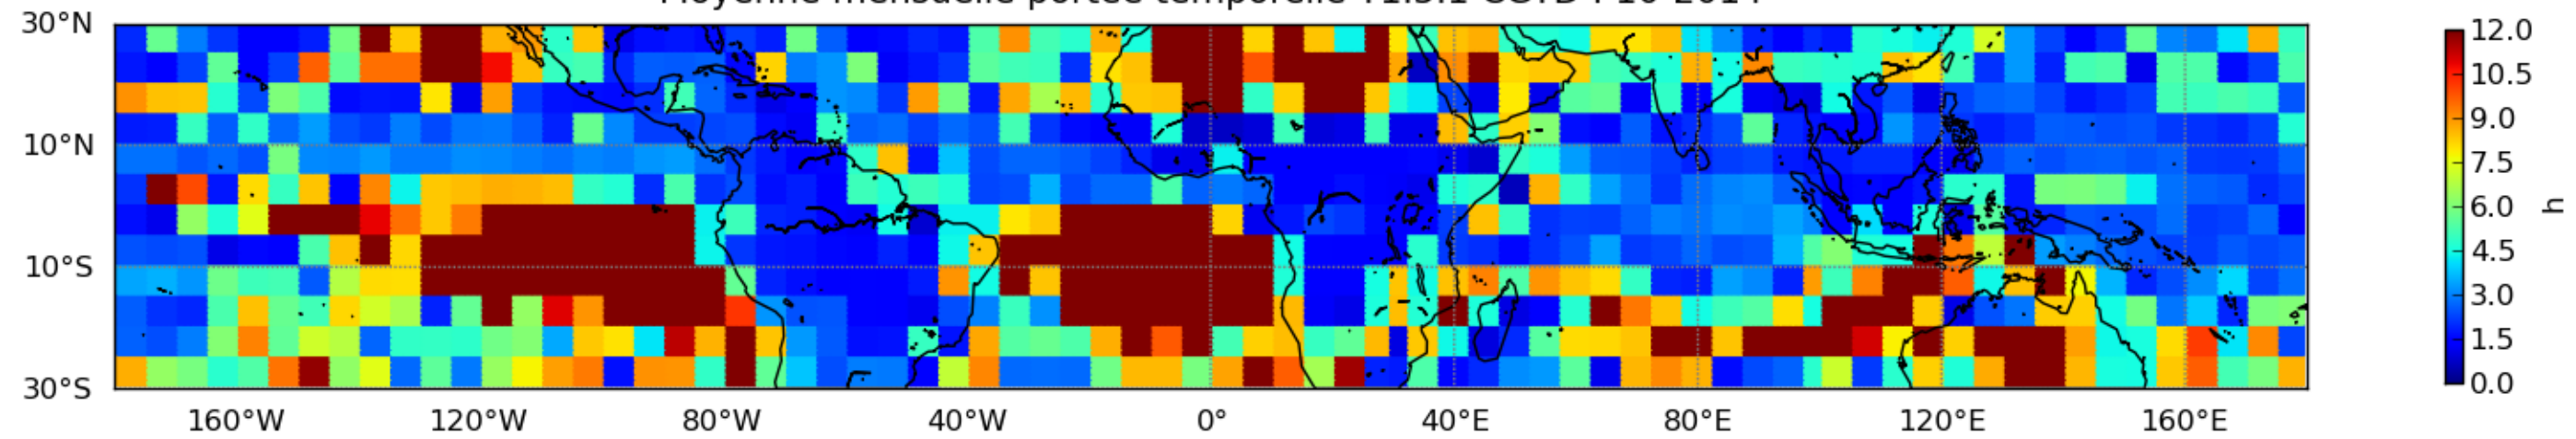

Nombre de jour cumul > 1mm/j sur un mois T1.5.1 CGTD 10-2014-12H

Moyenne mensuelle portee spatiale T1.5.1 CGTD : 10-2014

Moyenne mensuelle portee temporelle T1.5.1 CGTD : 10-2014

TERRE : 10 2014 12H

MER : 10 2014 12H