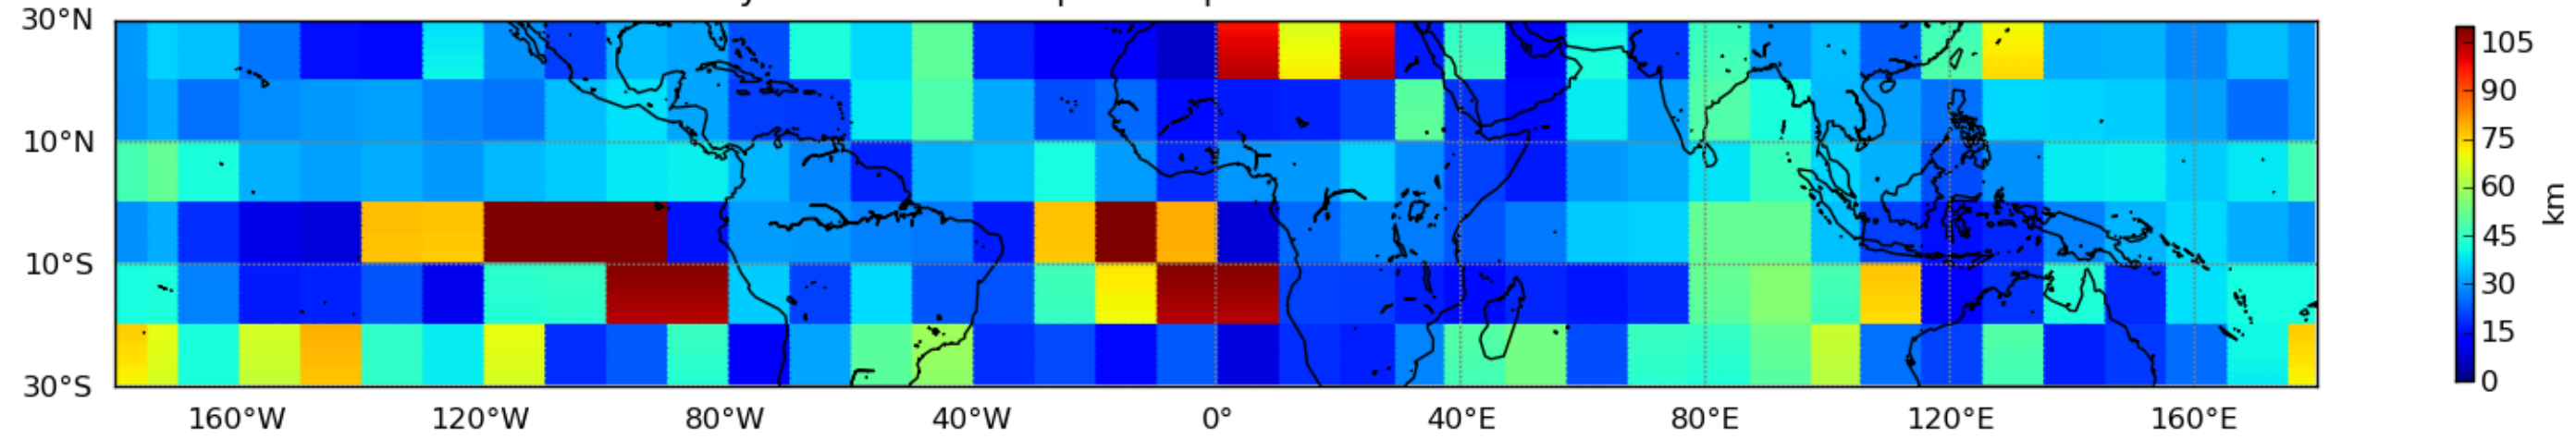

Nombre de jour cumul > 1mm/j sur un mois T1.5.1 CGTD 10-2014-12H

Moyenne mensuelle portee spatiale T1.5.1 CGTD : 10-2014

Moyenne mensuelle portee temporelle T1.5.1 CGTD : 10-2014

TERRE : 10 2014 12H

MER : 10 2014 12H