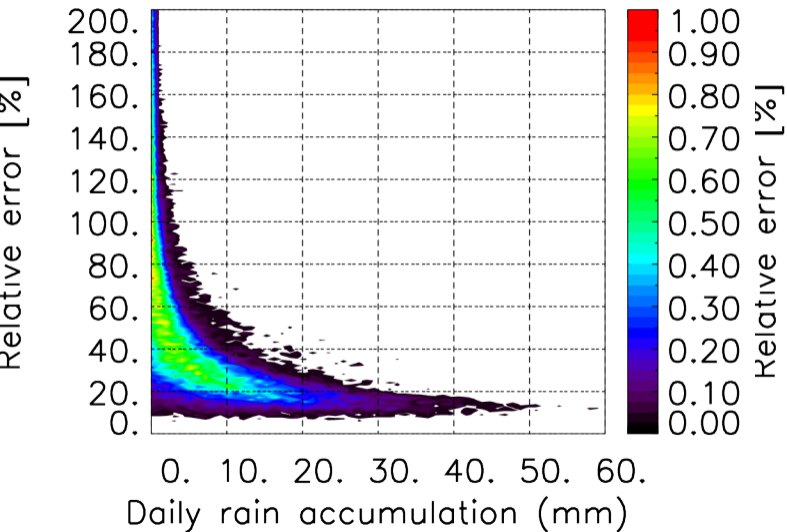

Nombre de jour cumul > 1mm/j sur un mois T1.5.1 CGTD 10-2014-12H

Moyenne mensuelle portee spatiale T1.5.1 CGTD : 10-2014

Moyenne mensuelle portee temporelle T1.5.1 CGTD : 10-2014

TERRE : 10 2014 12H

MER : 10 2014 12H