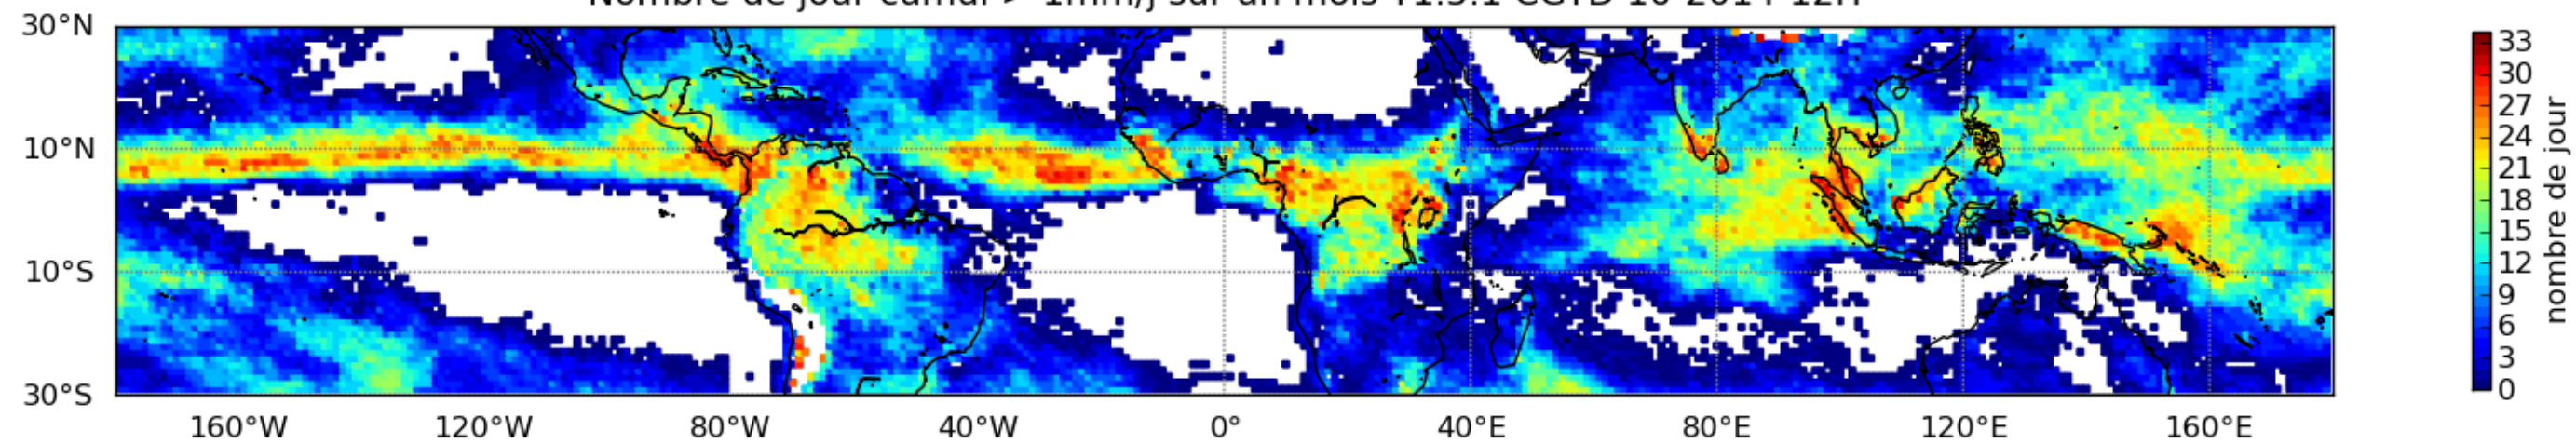

Nombre de jour cumul > 1mm/j sur un mois T1.5.1 CGTD 10-2014-12H

Moyenne mensuelle portee spatiale T1.5.1 CGTD : 10-2014

Moyenne mensuelle portee temporelle T1.5.1 CGTD : 10-2014

TERRE : 10 2014 12H

MER : 10 2014 12H