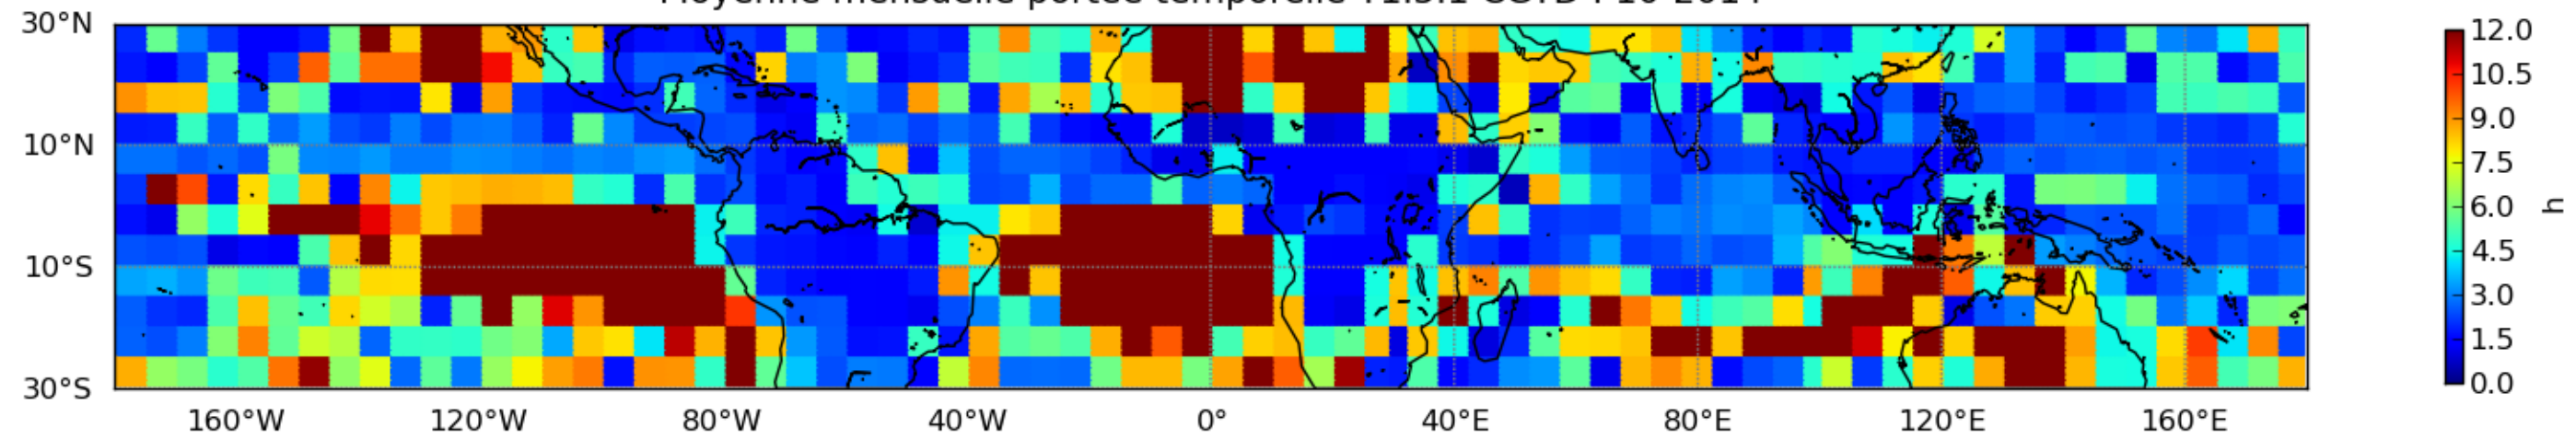

Nombre de jour cumul > 1mm/j sur un mois T1.5.1 CGTD 10-2014-06H

Moyenne mensuelle portee spatiale T1.5.1 CGTD : 10-2014

Moyenne mensuelle portee temporelle T1.5.1 CGTD : 10-2014

TERRE : 10 2014 06H

MER : 10 2014 06H