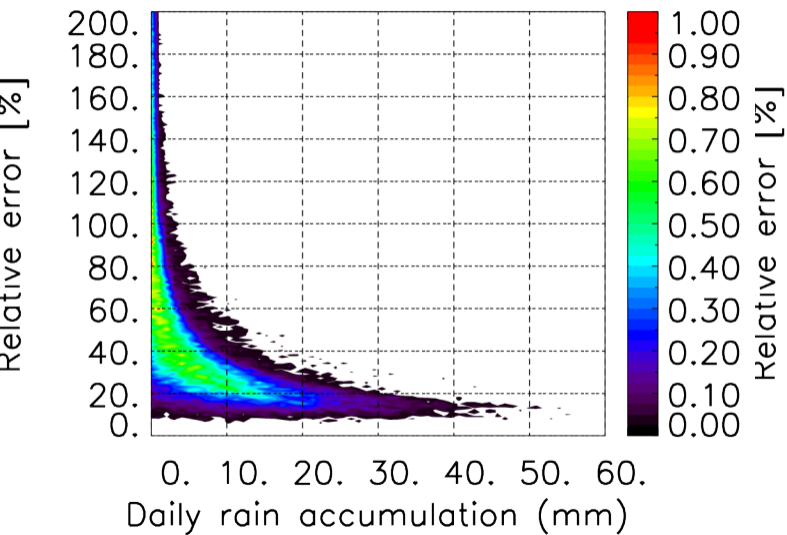

Nombre de jour cumul > 1mm/j sur un mois T1.5.1 CGTD 10-2014-06H

Moyenne mensuelle portee spatiale T1.5.1 CGTD : 10-2014

Moyenne mensuelle portee temporelle T1.5.1 CGTD : 10-2014

TERRE : 10 2014 06H

MER : 10 2014 06H