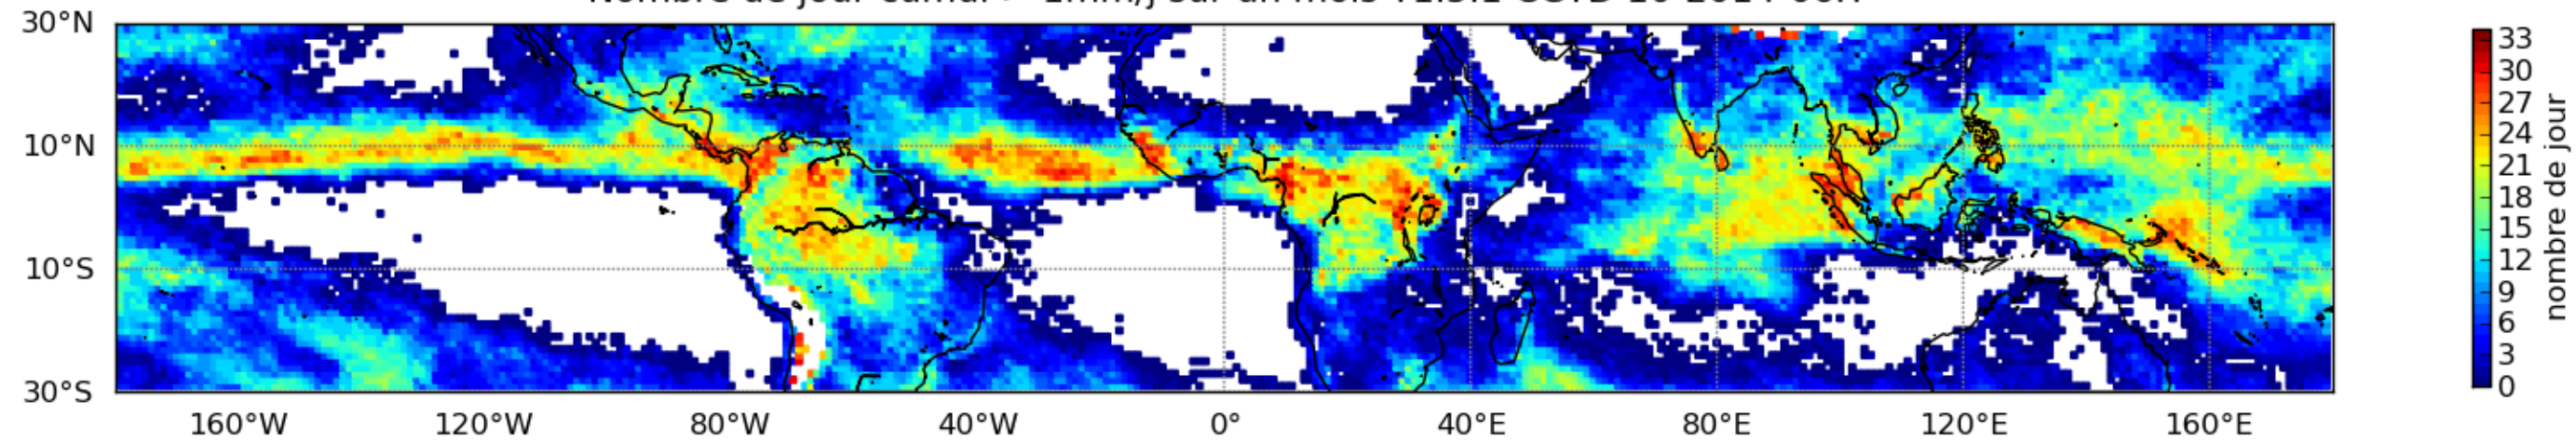

Nombre de jour cumul > 1mm/j sur un mois T1.5.1 CGTD 10-2014-06H

Moyenne mensuelle portee spatiale T1.5.1 CGTD : 10-2014

Moyenne mensuelle portee temporelle T1.5.1 CGTD : 10-2014

TERRE : 10 2014 06H

MER : 10 2014 06H