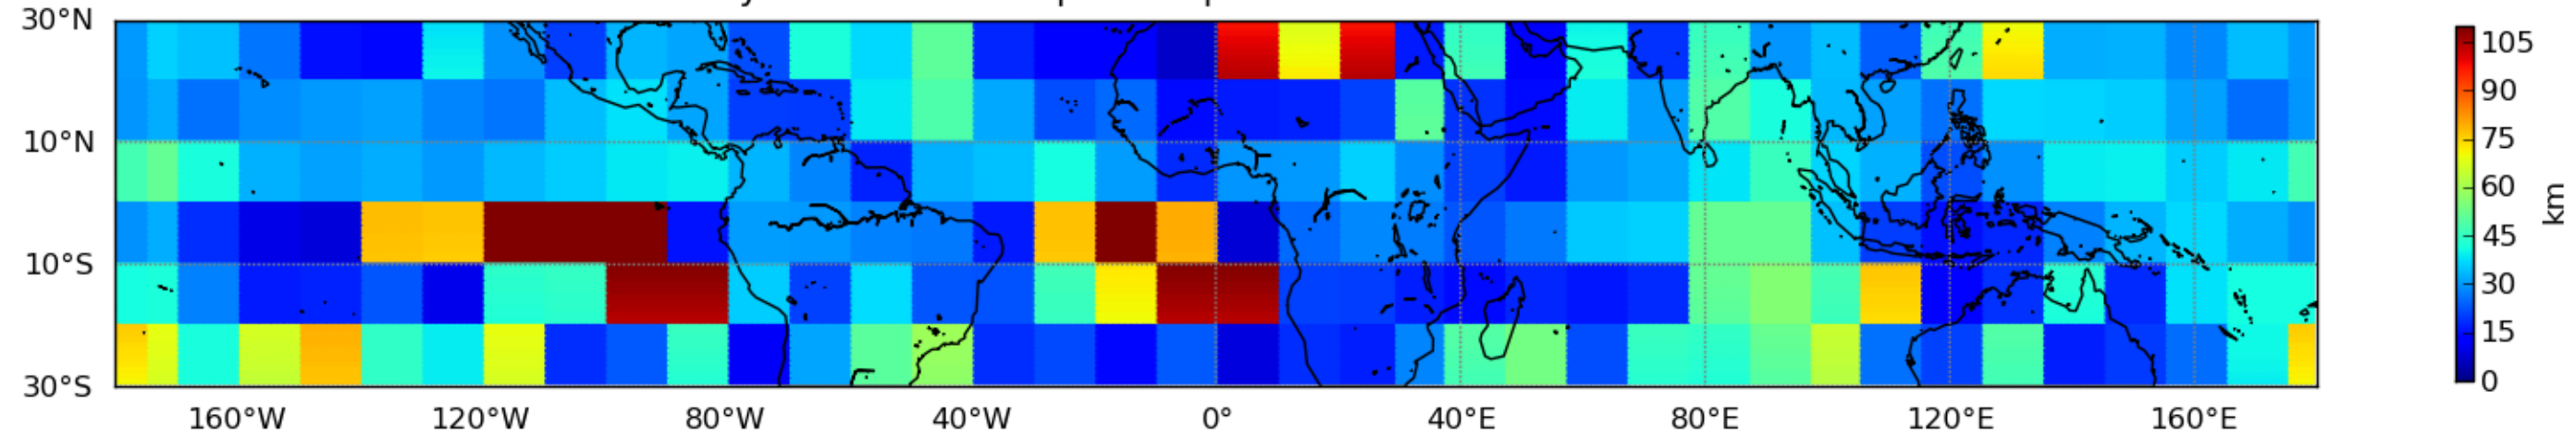

Nombre de jour cumul > 1mm/j sur un mois T1.5.1 CGTD 10-2014-06H

Moyenne mensuelle portee spatiale T1.5.1 CGTD : 10-2014

Moyenne mensuelle portee temporelle T1.5.1 CGTD : 10-2014

TERRE : 10 2014 06H

MER : 10 2014 06H