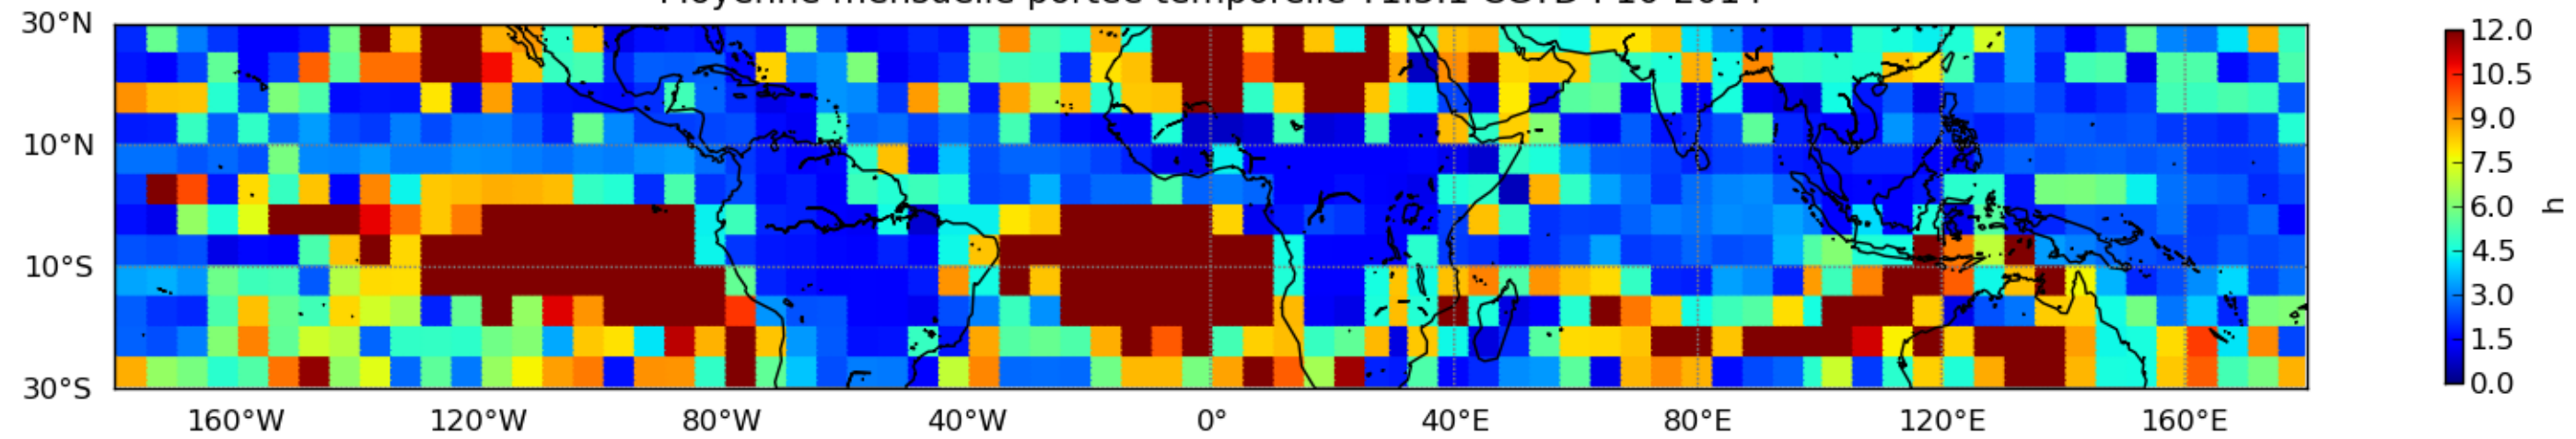

Nombre de jour cumul > 1mm/j sur un mois T1.5.1 CGTD 10-2014-00H

Moyenne mensuelle portee spatiale T1.5.1 CGTD : 10-2014

Moyenne mensuelle portee temporelle T1.5.1 CGTD : 10-2014

TERRE : 10 2014 00H

MER : 10 2014 00H