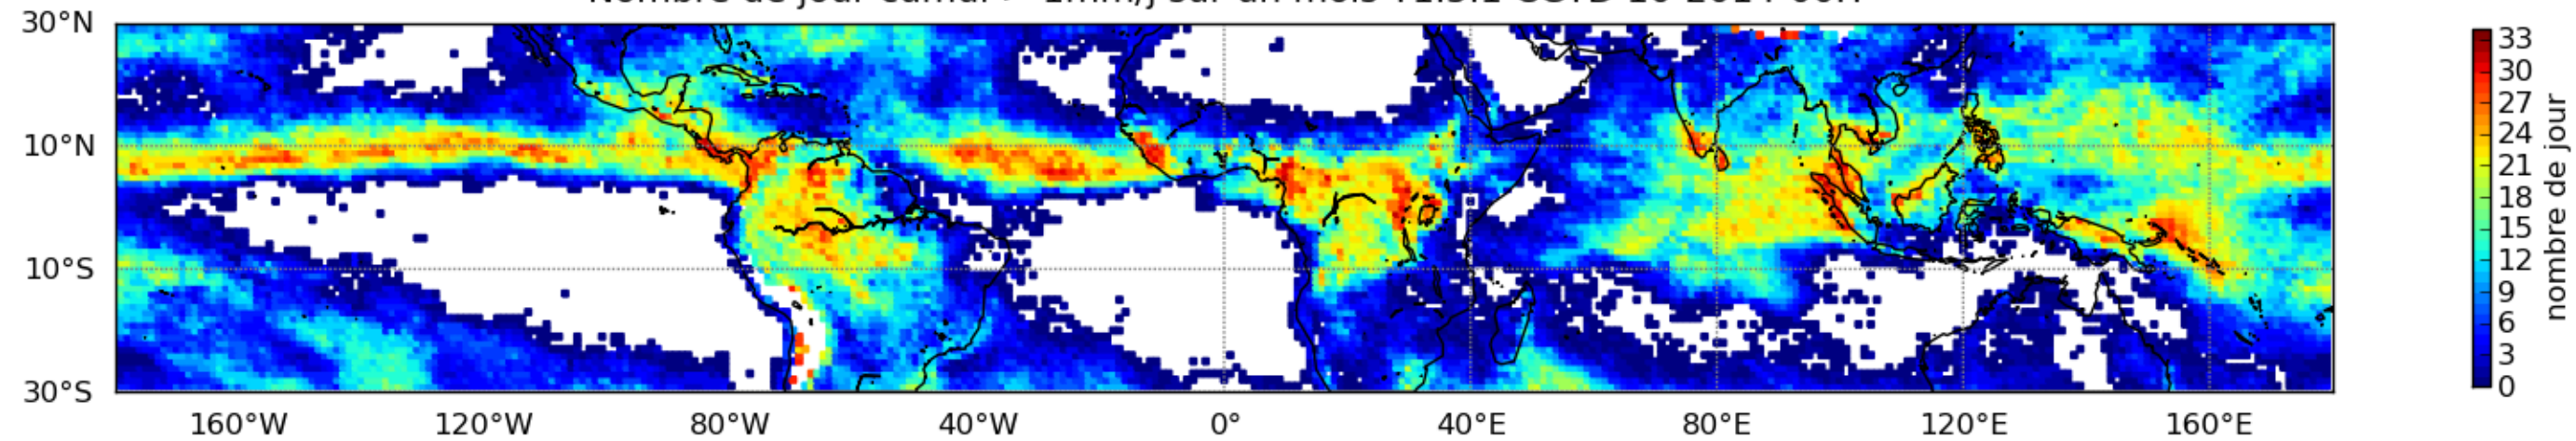

Nombre de jour cumul > 1mm/j sur un mois T1.5.1 CGTD 10-2014-00H

Moyenne mensuelle portee spatiale T1.5.1 CGTD : 10-2014

Moyenne mensuelle portee temporelle T1.5.1 CGTD : 10-2014

TERRE : 10 2014 00H

MER : 10 2014 00H