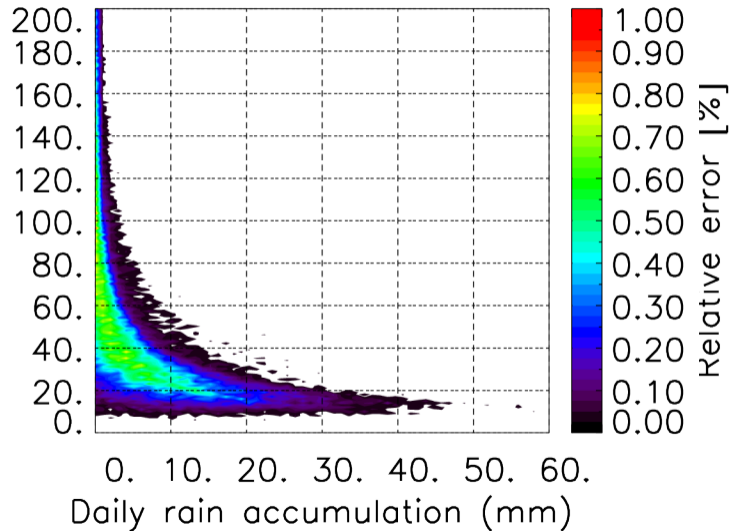

Nombre de jour cumul > 1mm/j sur un mois T1.5.1 CGTD 10-2014-00H

Moyenne mensuelle portee spatiale T1.5.1 CGTD : 10-2014

Moyenne mensuelle portee temporelle T1.5.1 CGTD : 10-2014

TERRE : 10 2014 00H

MER : 10 2014 00H