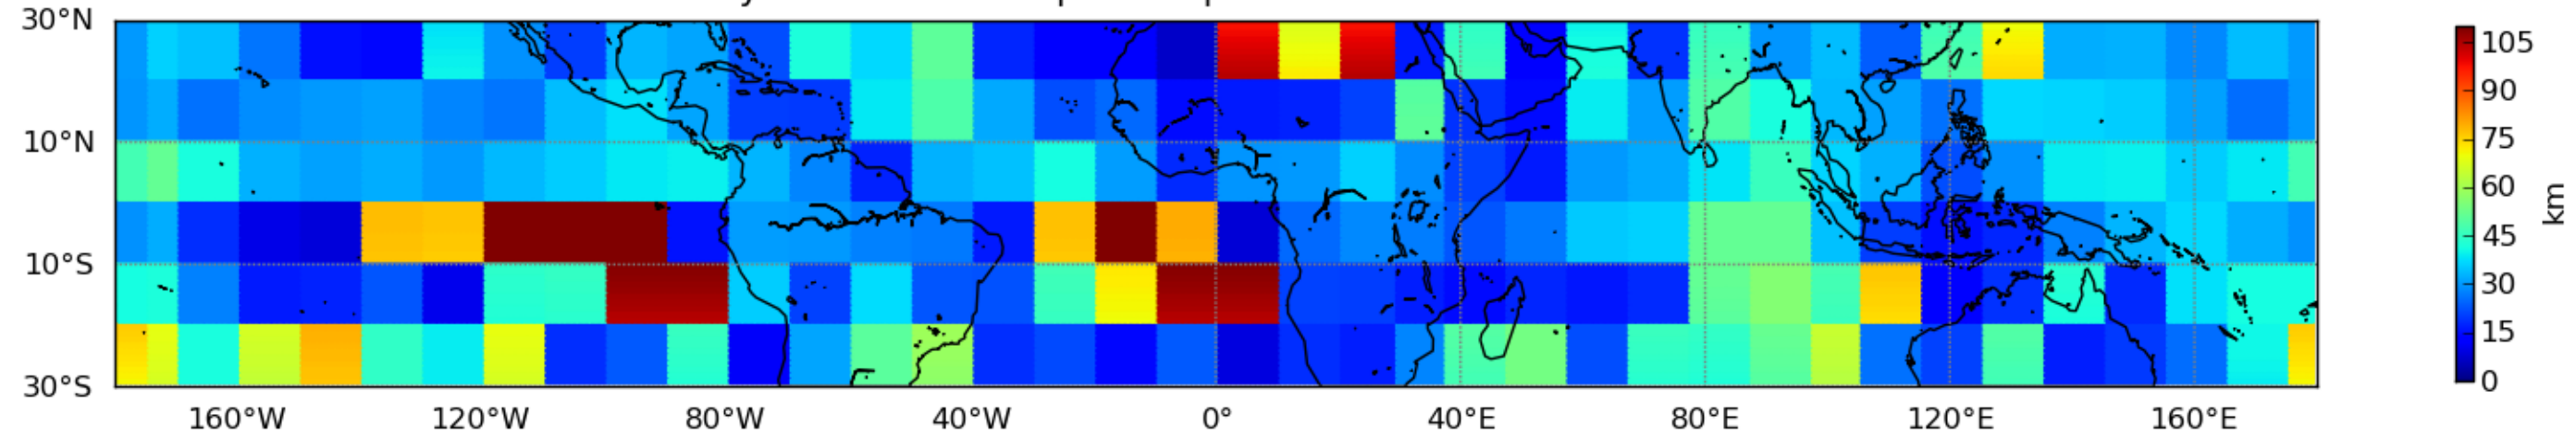

Nombre de jour cumul > 1mm/j sur un mois T1.5.1 CGTD 10-2014-00H

Moyenne mensuelle portee spatiale T1.5.1 CGTD : 10-2014

Moyenne mensuelle portee temporelle T1.5.1 CGTD : 10-2014

TERRE : 10 2014 00H

MER : 10 2014 00H