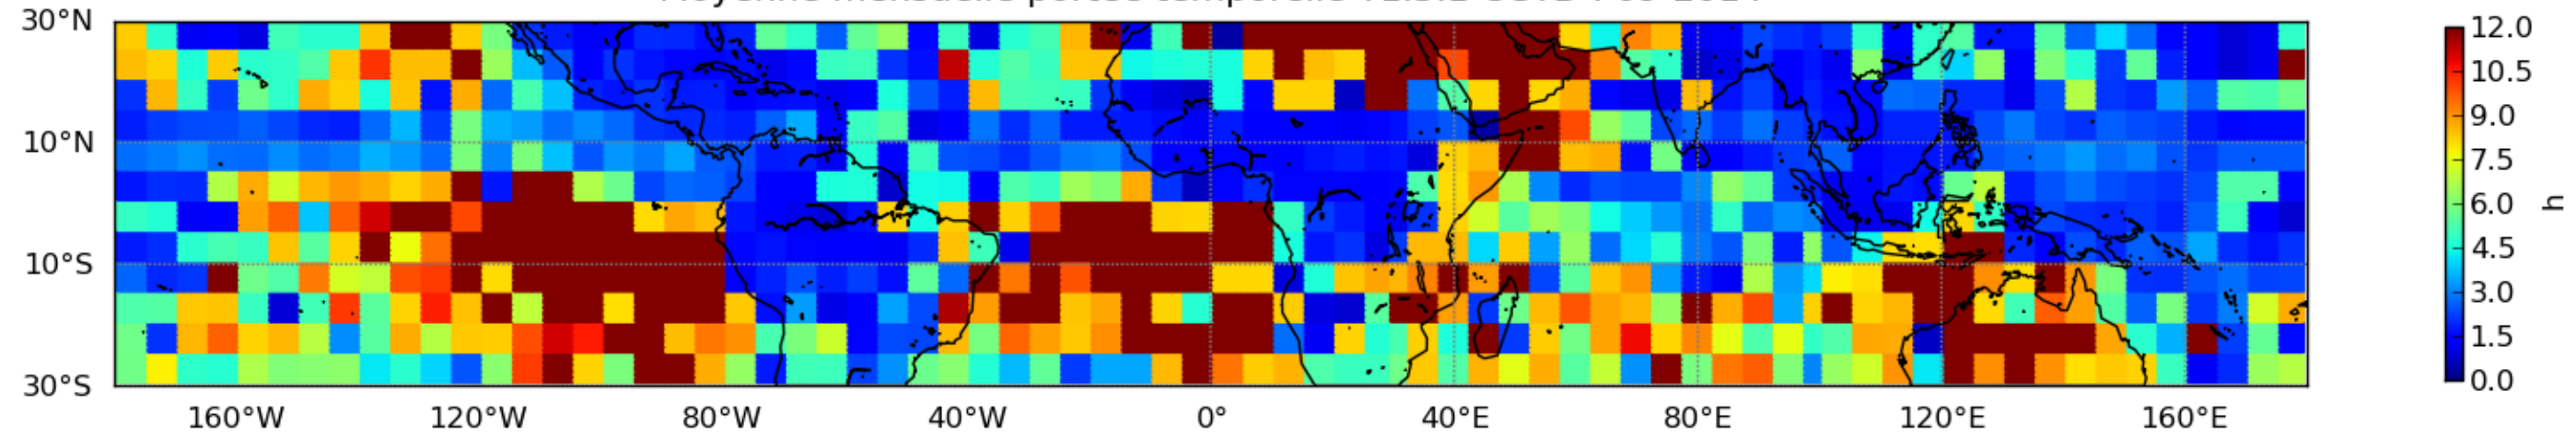

Nombre de jour cumul > 1mm/j sur un mois T1.5.1 CGTD 09-2014-18H

Moyenne mensuelle portee spatiale T1.5.1 CGTD : 09-2014

Moyenne mensuelle portee temporelle T1.5.1 CGTD : 09-2014

TERRE : 09 2014 18H

MER : 09 2014 18H