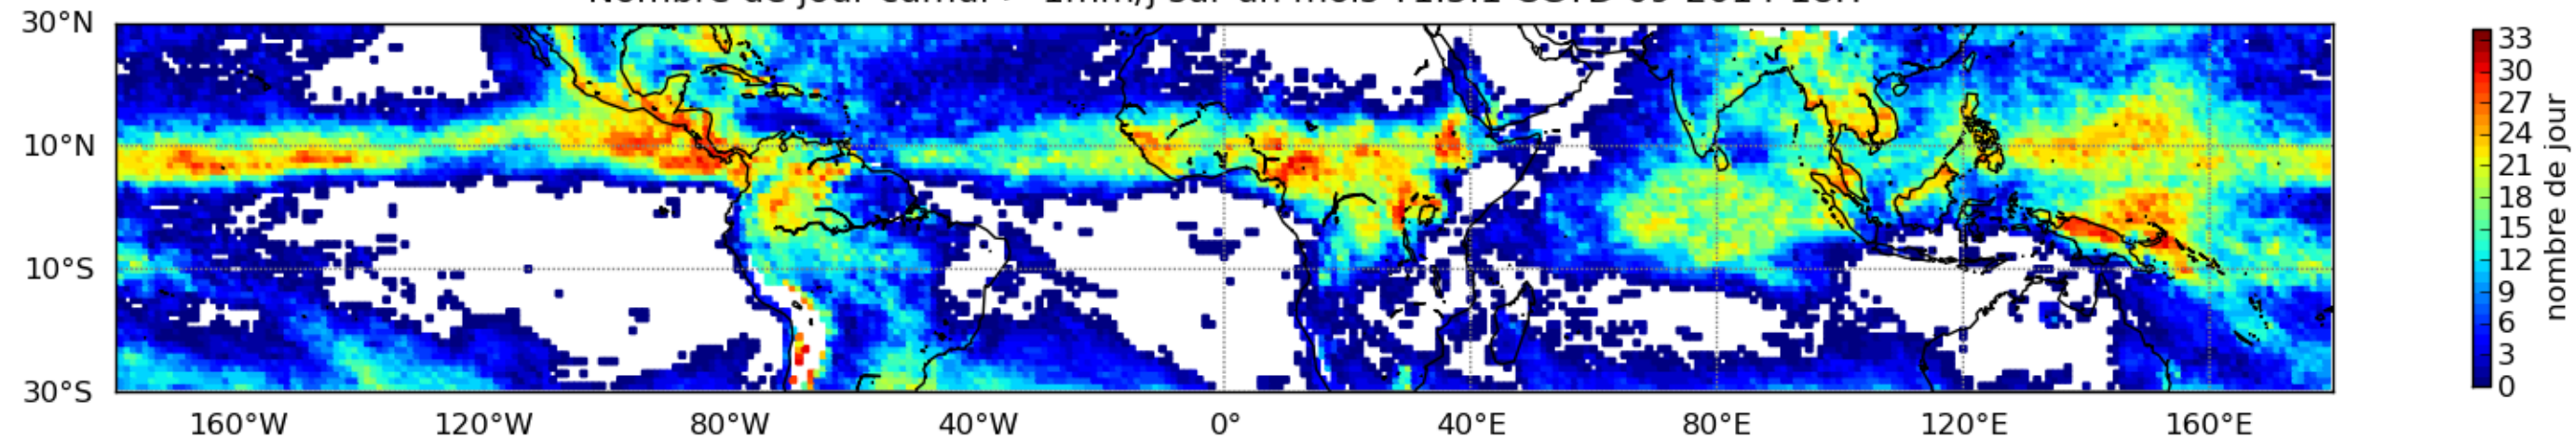

Nombre de jour cumul > 1mm/j sur un mois T1.5.1 CGTD 09-2014-18H

Moyenne mensuelle portee spatiale T1.5.1 CGTD : 09-2014

Moyenne mensuelle portee temporelle T1.5.1 CGTD : 09-2014

TERRE : 09 2014 18H

MER : 09 2014 18H