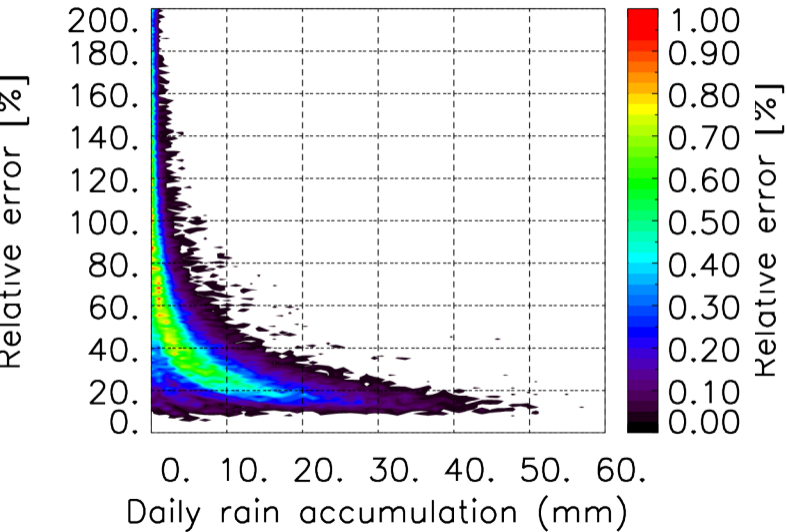

Nombre de jour cumul > 1mm/j sur un mois T1.5.1 CGTD 09-2014-18H

Moyenne mensuelle portee spatiale T1.5.1 CGTD : 09-2014

Moyenne mensuelle portee temporelle T1.5.1 CGTD : 09-2014

TERRE : 09 2014 18H

MER : 09 2014 18H