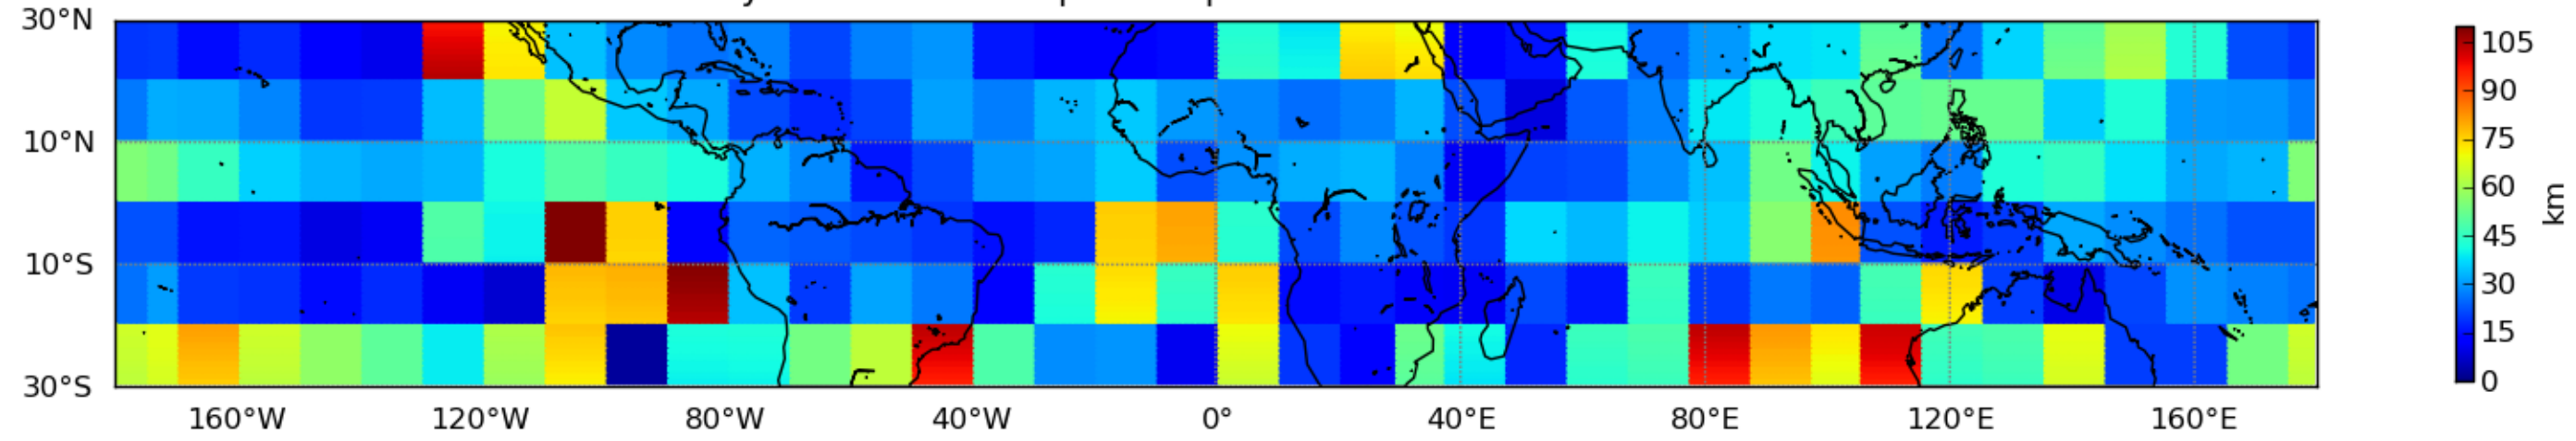

Nombre de jour cumul > 1mm/j sur un mois T1.5.1 CGTD 09-2014-18H

Moyenne mensuelle portee spatiale T1.5.1 CGTD : 09-2014

Moyenne mensuelle portee temporelle T1.5.1 CGTD : 09-2014

TERRE : 09 2014 18H

MER : 09 2014 18H