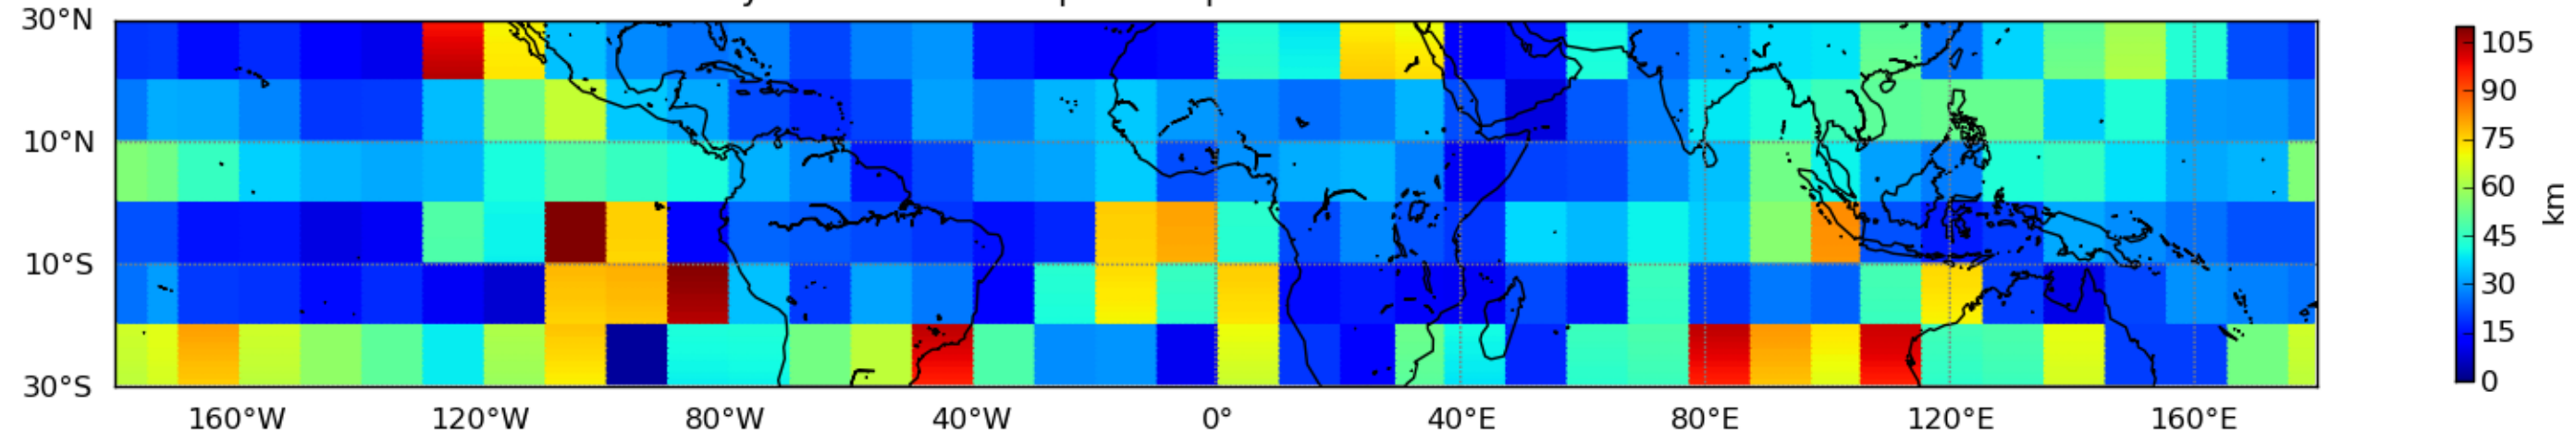

Nombre de jour cumul > 1mm/j sur un mois T1.5.1 CGTD 09-2014-12H

Moyenne mensuelle portee spatiale T1.5.1 CGTD : 09-2014

Moyenne mensuelle portee temporelle T1.5.1 CGTD : 09-2014

TERRE : 09 2014 12H

MER : 09 2014 12H