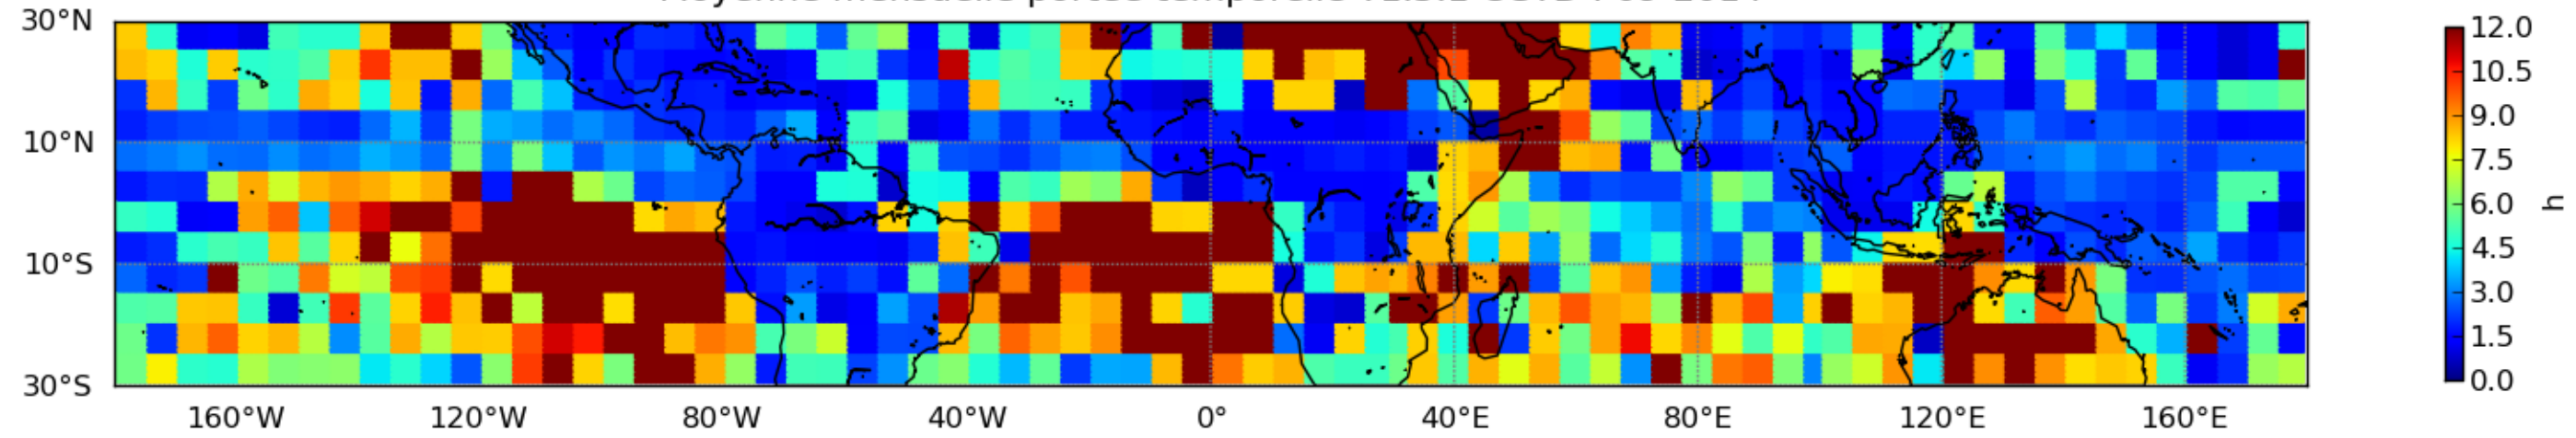

Nombre de jour cumul > 1mm/j sur un mois T1.5.1 CGTD 09-2014-12H

Moyenne mensuelle portee spatiale T1.5.1 CGTD : 09-2014

Moyenne mensuelle portee temporelle T1.5.1 CGTD : 09-2014

TERRE : 09 2014 12H

MER : 09 2014 12H