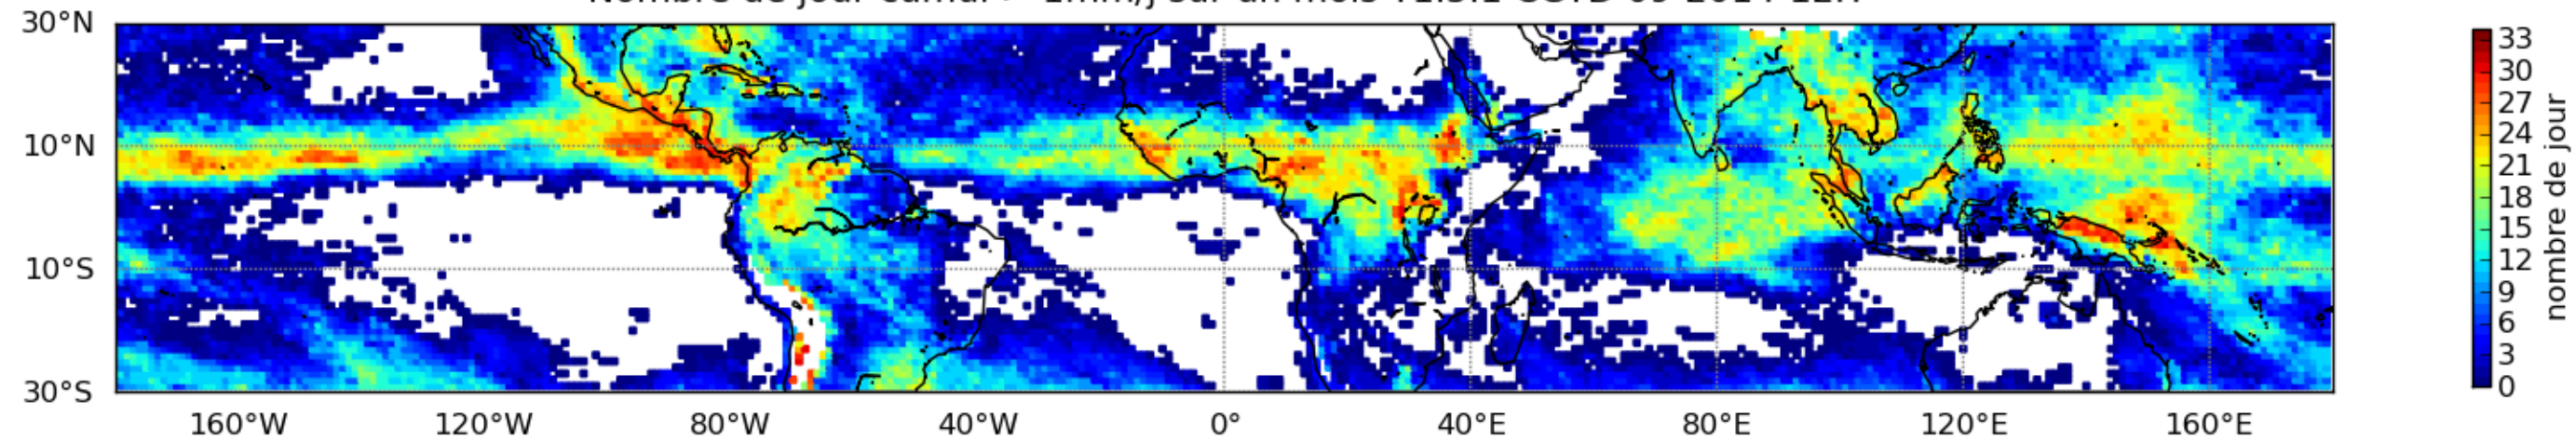

Nombre de jour cumul > 1mm/j sur un mois T1.5.1 CGTD 09-2014-12H

Moyenne mensuelle portee spatiale T1.5.1 CGTD : 09-2014

Moyenne mensuelle portee temporelle T1.5.1 CGTD : 09-2014

TERRE : 09 2014 12H

MER : 09 2014 12H