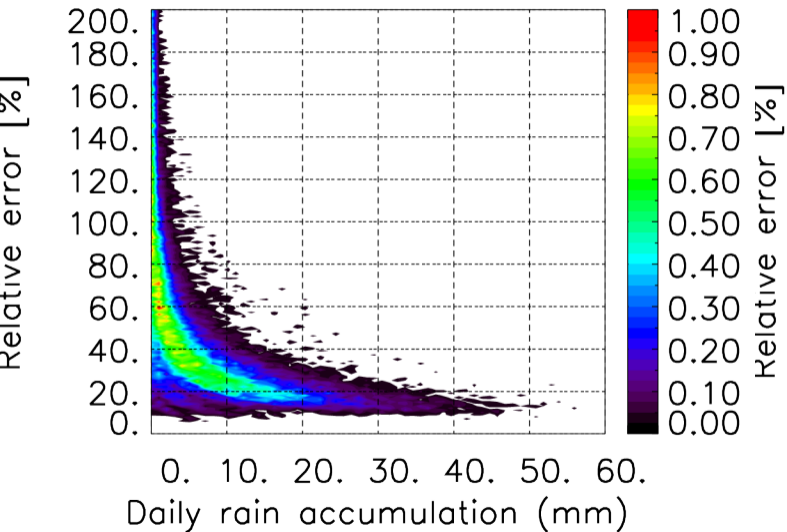

Nombre de jour cumul > 1mm/j sur un mois T1.5.1 CGTD 09-2014-12H

Moyenne mensuelle portee spatiale T1.5.1 CGTD : 09-2014

Moyenne mensuelle portee temporelle T1.5.1 CGTD : 09-2014

TERRE : 09 2014 12H

MER : 09 2014 12H