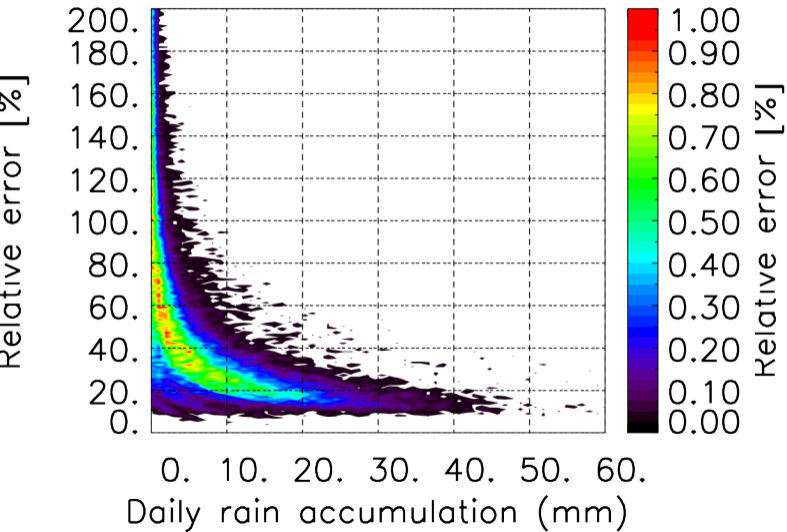

Moyenne mensuelle portee spatiale T1.5.1 CGTD : 09-2014

Moyenne mensuelle portee temporelle T1.5.1 CGTD : 09-2014

TERRE : 09 2014 06H

MER : 09 2014 06H