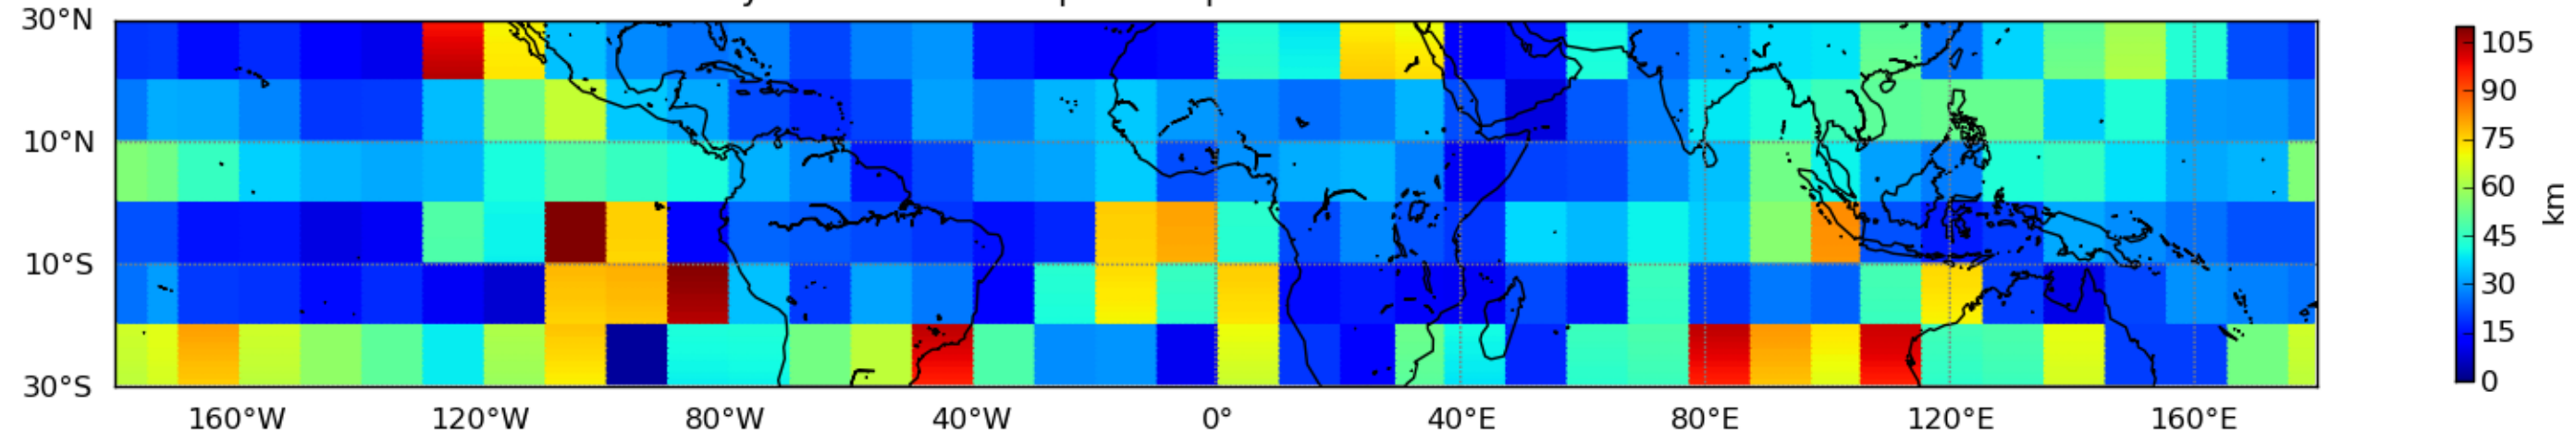

Moyenne mensuelle portee spatiale T1.5.1 CGTD : 09-2014

Moyenne mensuelle portee temporelle T1.5.1 CGTD : 09-2014

TERRE : 09 2014 06H

MER : 09 2014 06H