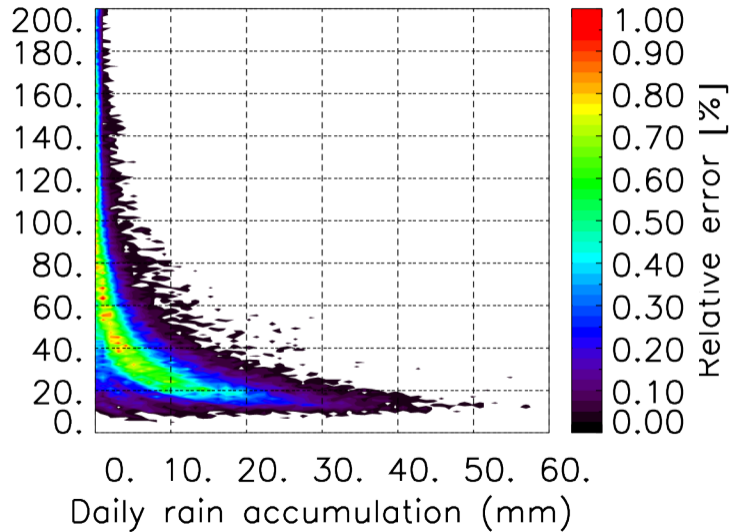

Moyenne mensuelle portee spatiale T1.5.1 CGTD : 09-2014

Moyenne mensuelle portee temporelle T1.5.1 CGTD : 09-2014

TERRE : 09 2014 00H

MER : 09 2014 00H