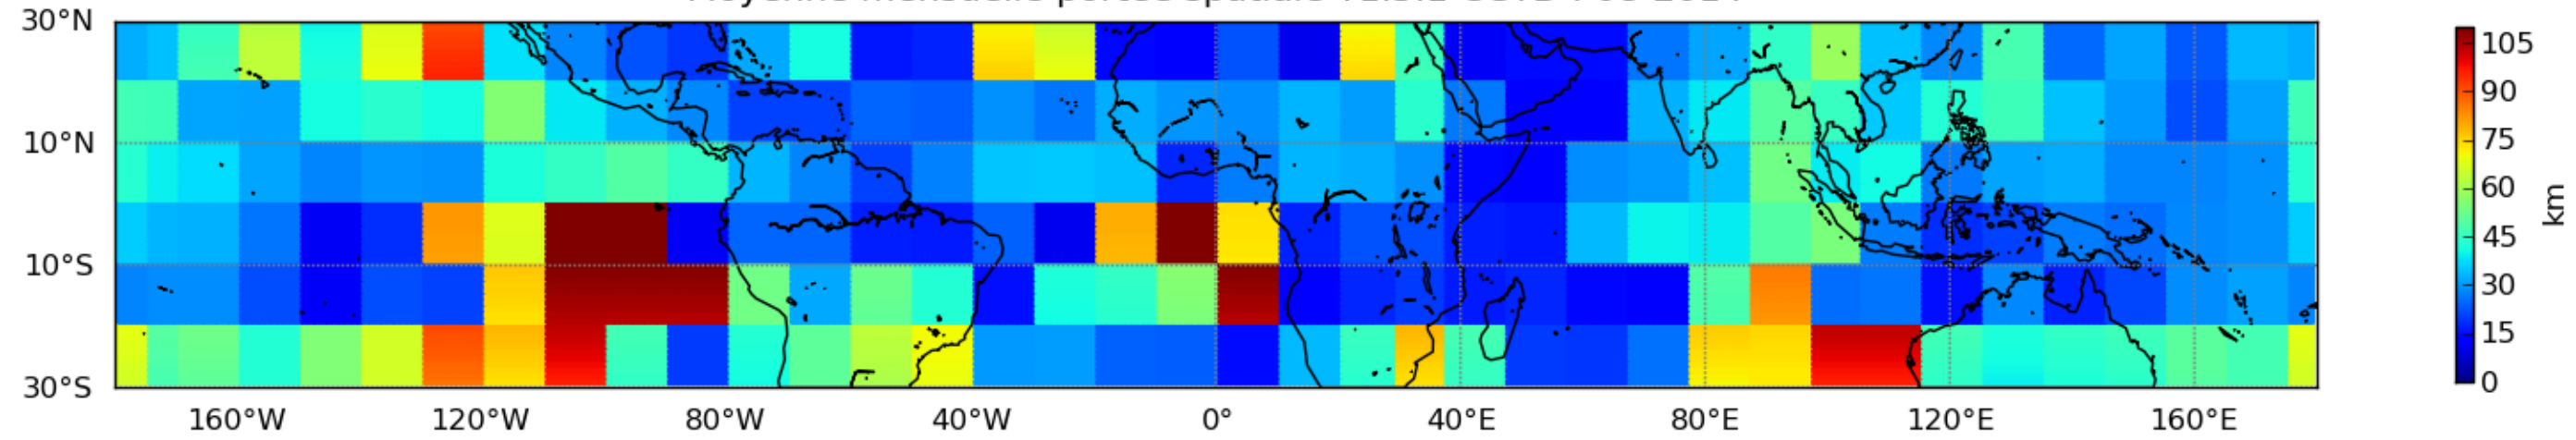

Moyenne mensuelle portee spatiale T1.5.1 CGTD : 08-2014

Moyenne mensuelle portee temporelle T1.5.1 CGTD : 08-2014

TERRE : 08 2014 18H

MER : 08 2014 18H