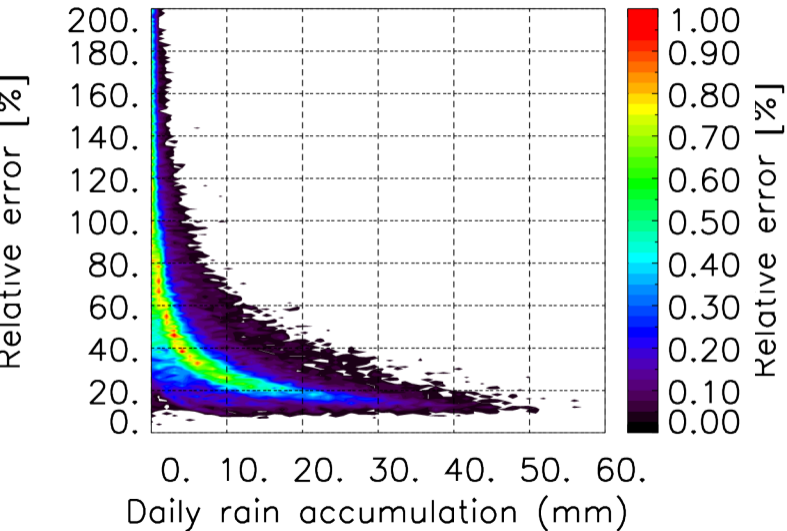

Moyenne mensuelle portee spatiale T1.5.1 CGTD : 08-2014

Moyenne mensuelle portee temporelle T1.5.1 CGTD : 08-2014

TERRE : 08 2014 18H

MER : 08 2014 18H