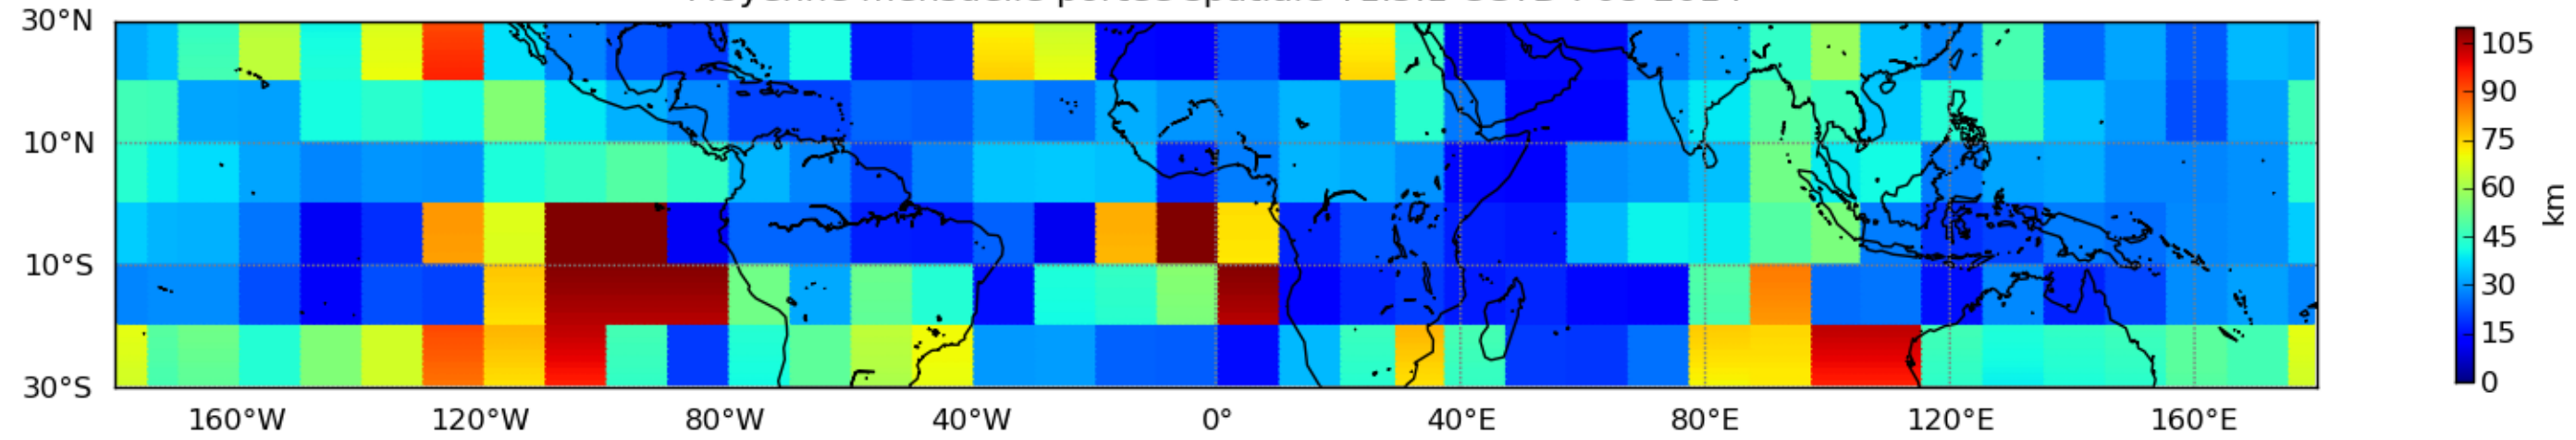

Nombre de jour cumul > 1mm/j sur un mois T1.5.1 CGTD 08-2014-12H

Moyenne mensuelle portee spatiale T1.5.1 CGTD : 08-2014

Moyenne mensuelle portee temporelle T1.5.1 CGTD : 08-2014

TERRE : 08 2014 12H

MER : 08 2014 12H