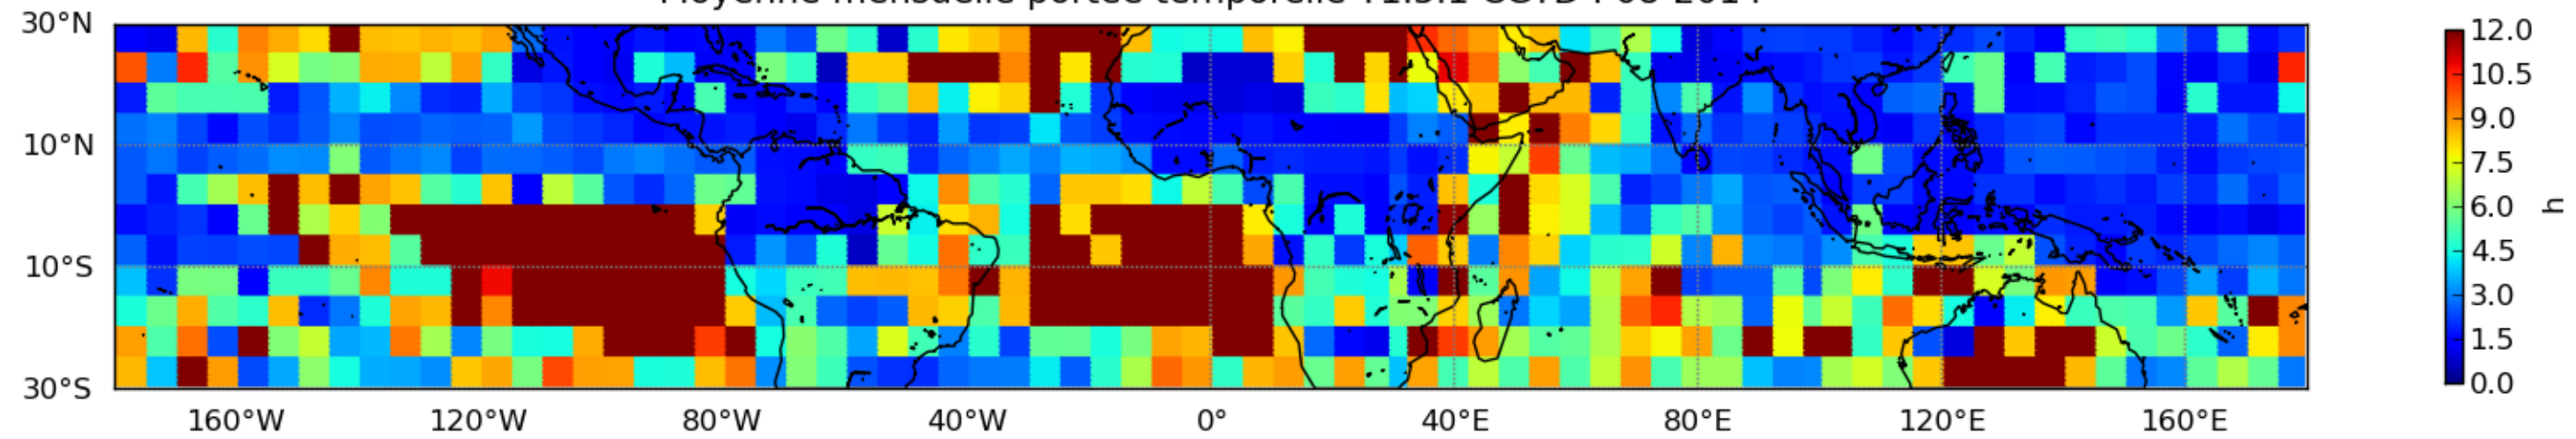

Nombre de jour cumul > 1mm/j sur un mois T1.5.1 CGTD 08-2014-12H

Moyenne mensuelle portee spatiale T1.5.1 CGTD : 08-2014

Moyenne mensuelle portee temporelle T1.5.1 CGTD : 08-2014

TERRE : 08 2014 12H

MER : 08 2014 12H