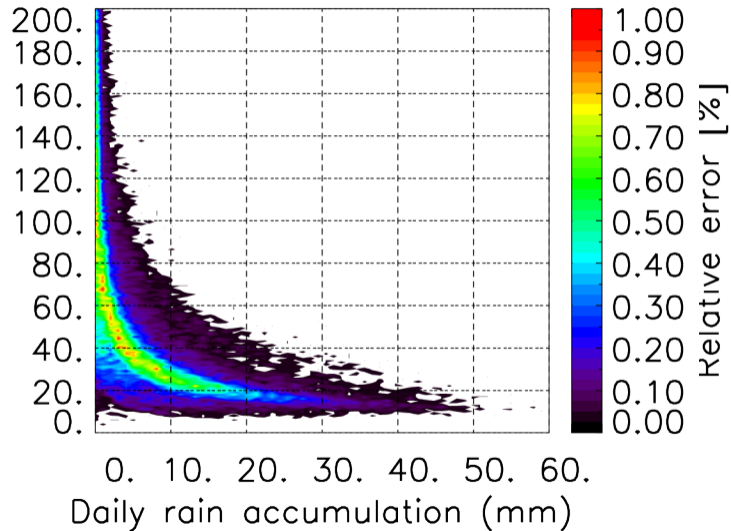

Nombre de jour cumul > 1mm/j sur un mois T1.5.1 CGTD 08-2014-12H

Moyenne mensuelle portee spatiale T1.5.1 CGTD : 08-2014

Moyenne mensuelle portee temporelle T1.5.1 CGTD : 08-2014

TERRE : 08 2014 12H

MER : 08 2014 12H