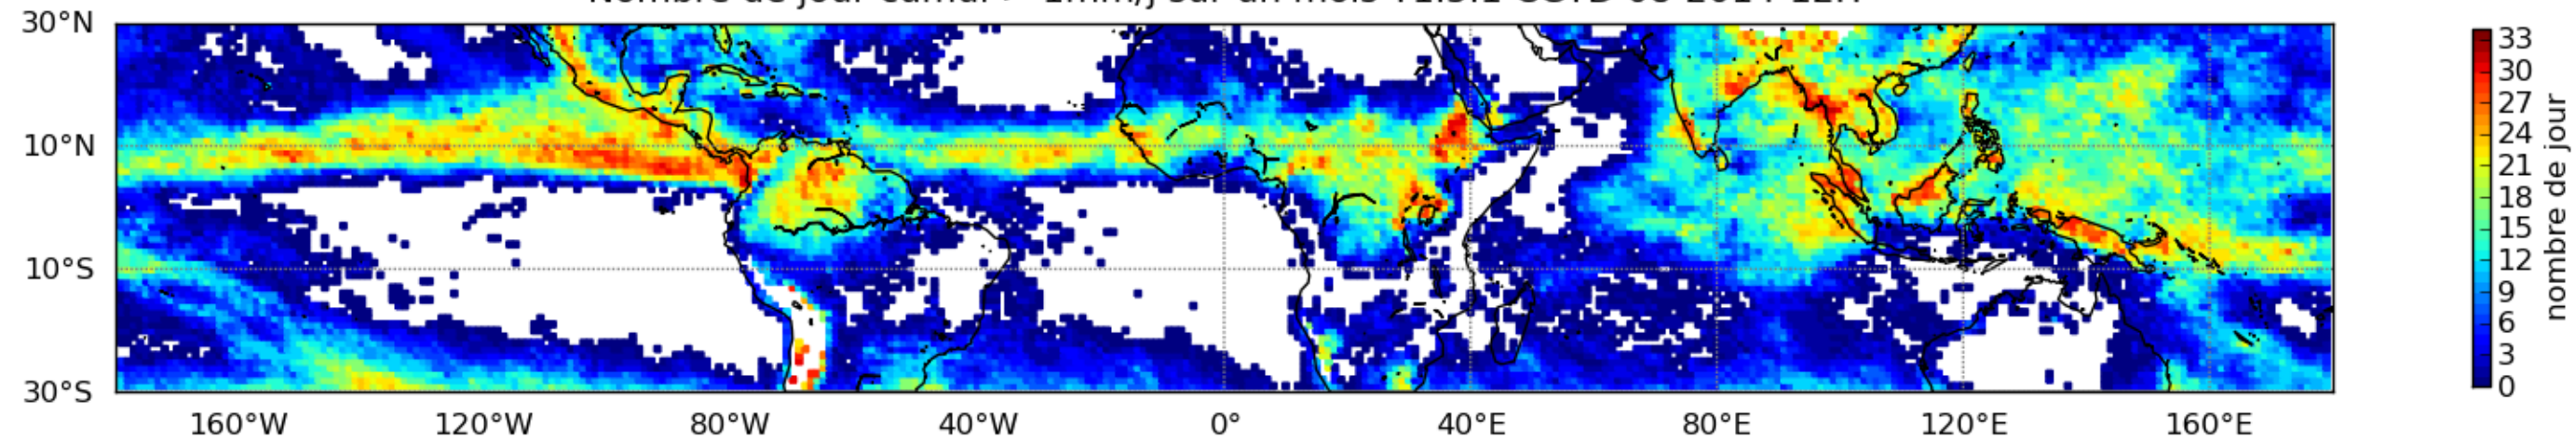

Nombre de jour cumul > 1mm/j sur un mois T1.5.1 CGTD 08-2014-12H

Moyenne mensuelle portee spatiale T1.5.1 CGTD : 08-2014

Moyenne mensuelle portee temporelle T1.5.1 CGTD : 08-2014

TERRE : 08 2014 12H

MER : 08 2014 12H