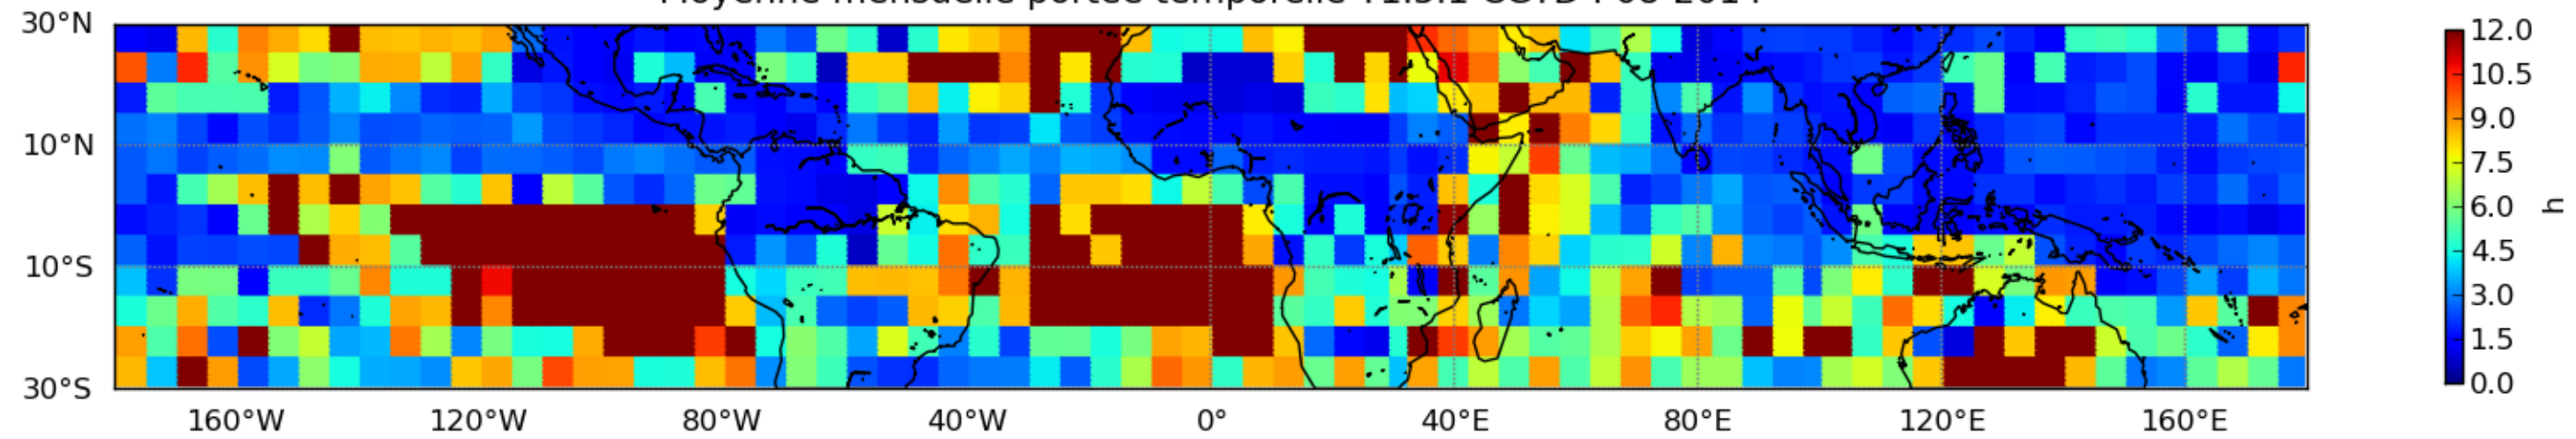

Nombre de jour cumul > 1mm/j sur un mois T1.5.1 CGTD 08-2014-06H

Moyenne mensuelle portee spatiale T1.5.1 CGTD : 08-2014

Moyenne mensuelle portee temporelle T1.5.1 CGTD : 08-2014

TERRE : 08 2014 06H

MER : 08 2014 06H