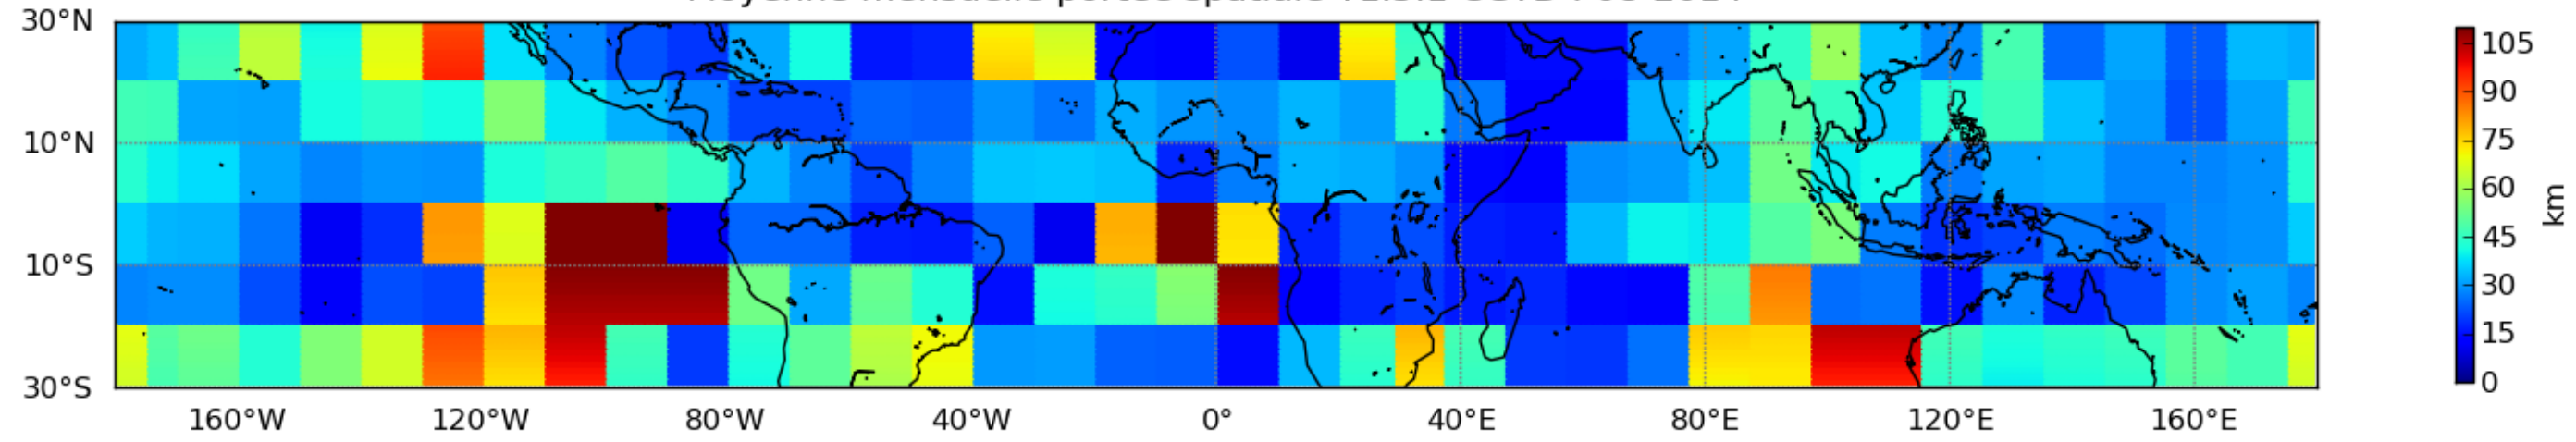

Nombre de jour cumul > 1mm/j sur un mois T1.5.1 CGTD 08-2014-06H

Moyenne mensuelle portee spatiale T1.5.1 CGTD : 08-2014

Moyenne mensuelle portee temporelle T1.5.1 CGTD : 08-2014

TERRE : 08 2014 06H

MER : 08 2014 06H