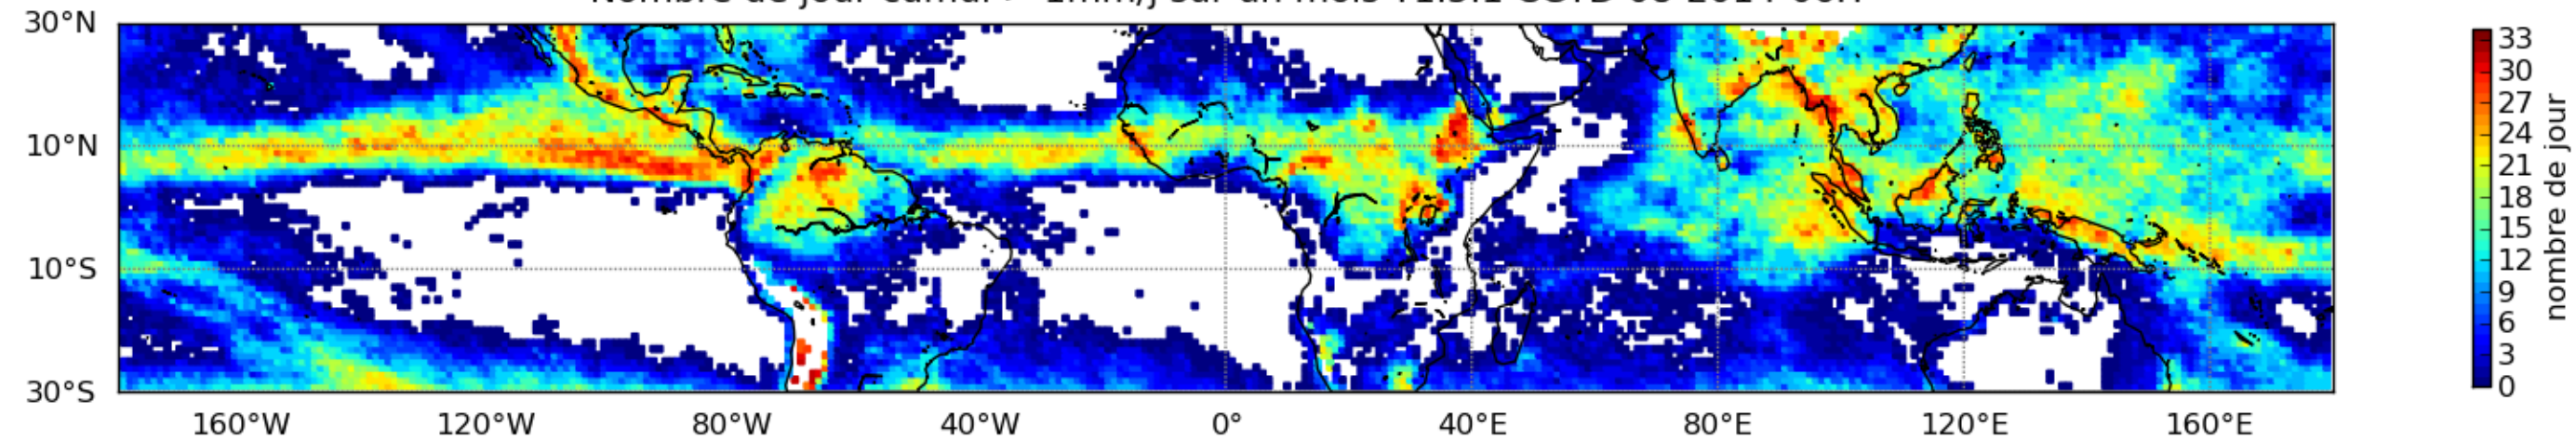

Nombre de jour cumul > 1mm/j sur un mois T1.5.1 CGTD 08-2014-06H

Moyenne mensuelle portee spatiale T1.5.1 CGTD : 08-2014

Moyenne mensuelle portee temporelle T1.5.1 CGTD : 08-2014

TERRE : 08 2014 06H

MER : 08 2014 06H