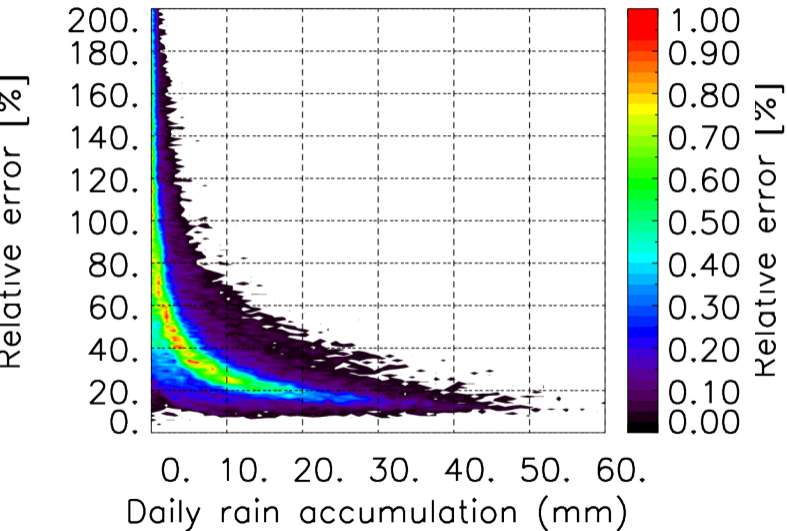

Nombre de jour cumul > 1mm/j sur un mois T1.5.1 CGTD 08-2014-06H

Moyenne mensuelle portee spatiale T1.5.1 CGTD : 08-2014

Moyenne mensuelle portee temporelle T1.5.1 CGTD : 08-2014

TERRE : 08 2014 06H

MER : 08 2014 06H