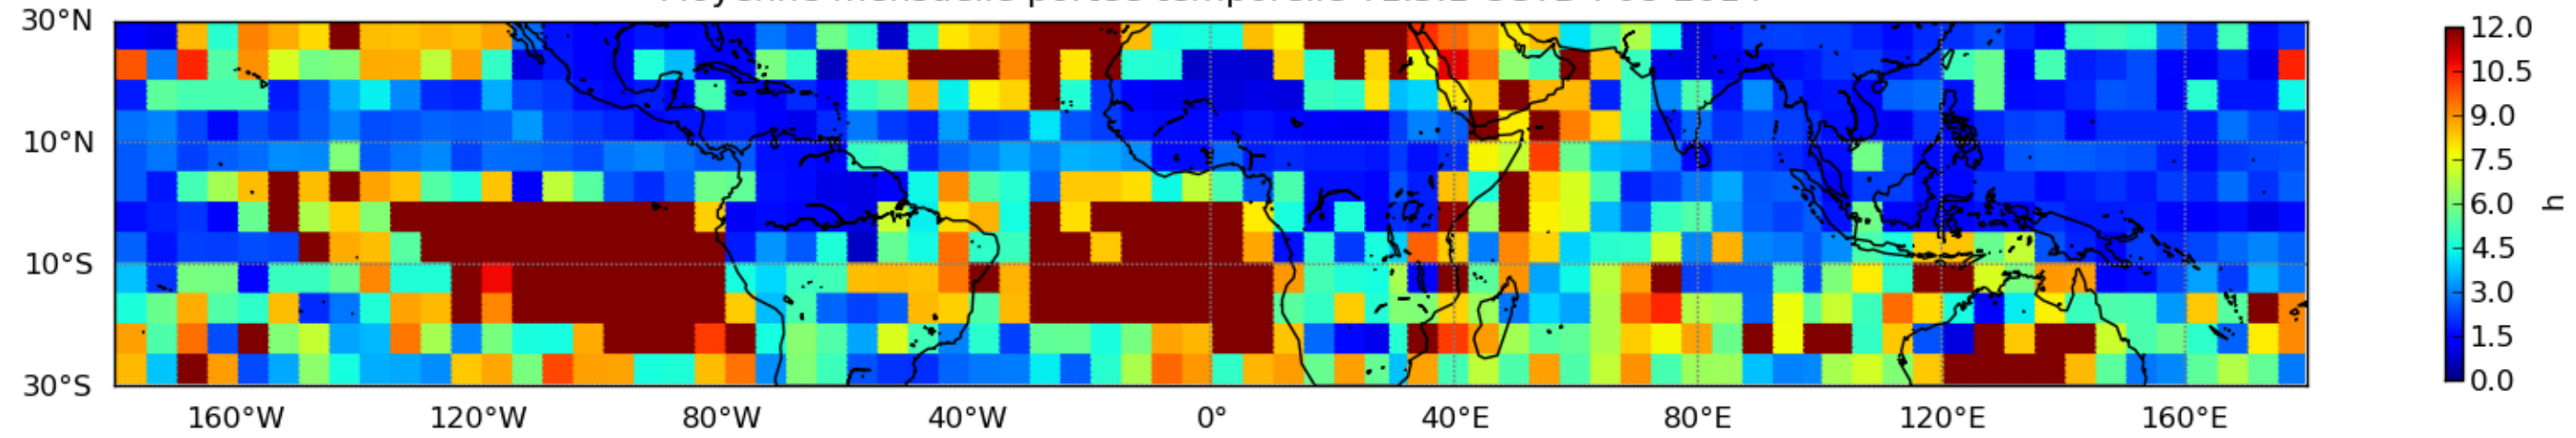

Nombre de jour cumul > 1mm/j sur un mois T1.5.1 CGTD 08-2014-00H

Moyenne mensuelle portee spatiale T1.5.1 CGTD : 08-2014

Moyenne mensuelle portee temporelle T1.5.1 CGTD : 08-2014

TERRE : 08 2014 00H

MER : 08 2014 00H