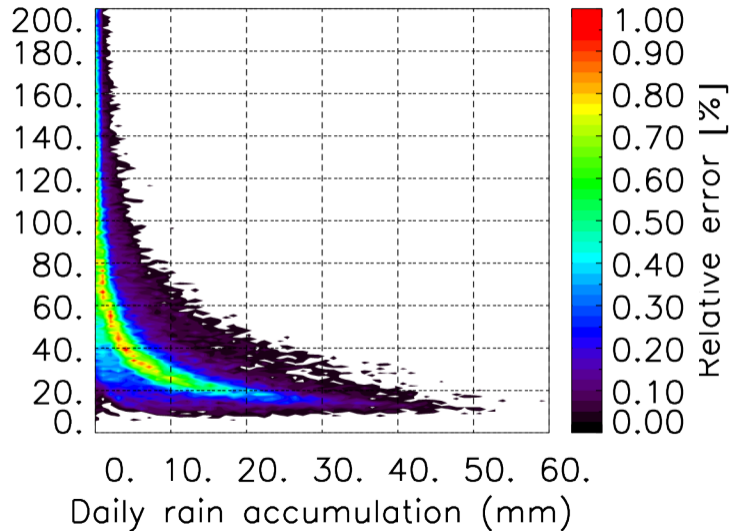

Nombre de jour cumul > 1mm/j sur un mois T1.5.1 CGTD 08-2014-00H

Moyenne mensuelle portee spatiale T1.5.1 CGTD : 08-2014

Moyenne mensuelle portee temporelle T1.5.1 CGTD : 08-2014

TERRE : 08 2014 00H

MER : 08 2014 00H