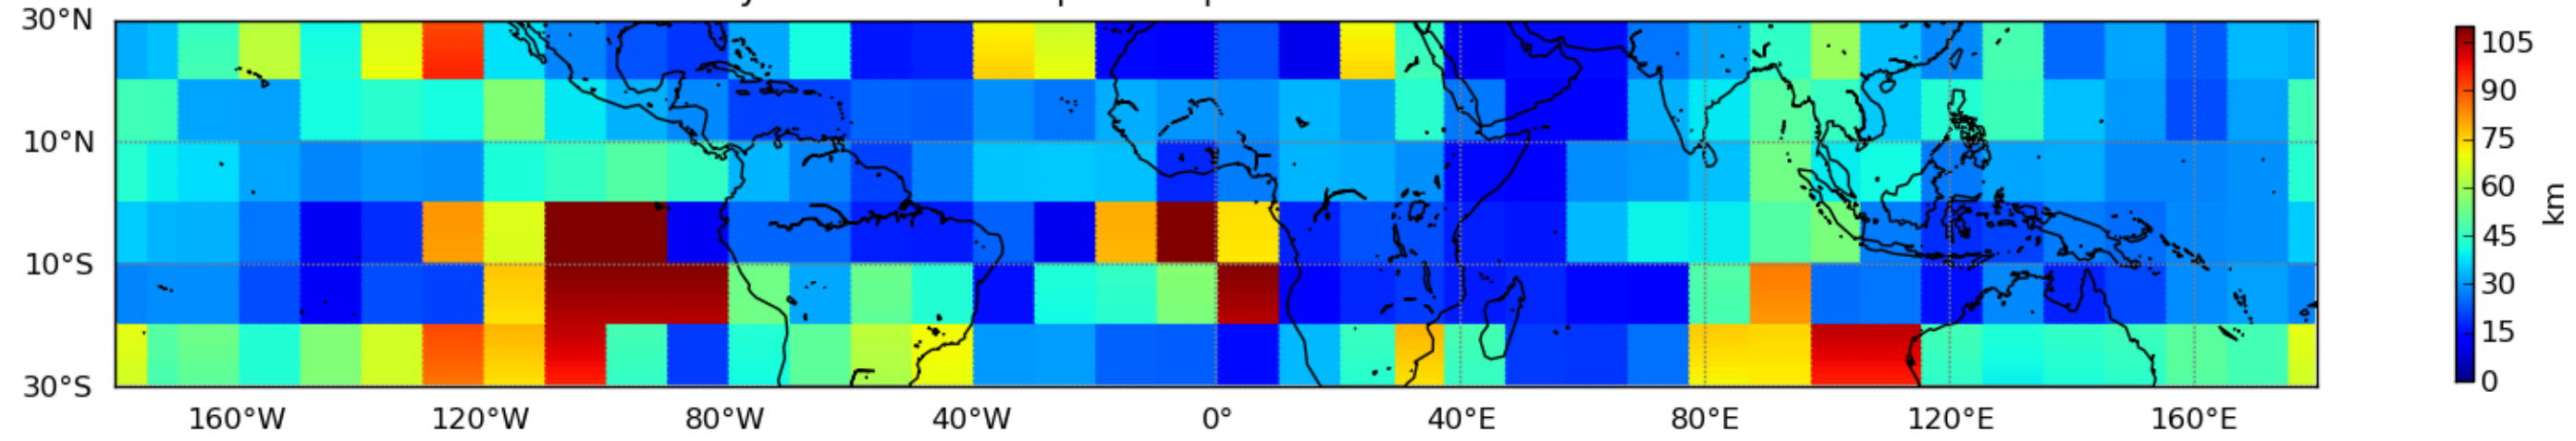

Nombre de jour cumul > 1mm/j sur un mois T1.5.1 CGTD 08-2014-00H

Moyenne mensuelle portee spatiale T1.5.1 CGTD : 08-2014

Moyenne mensuelle portee temporelle T1.5.1 CGTD : 08-2014

TERRE : 08 2014 00H

MER : 08 2014 00H