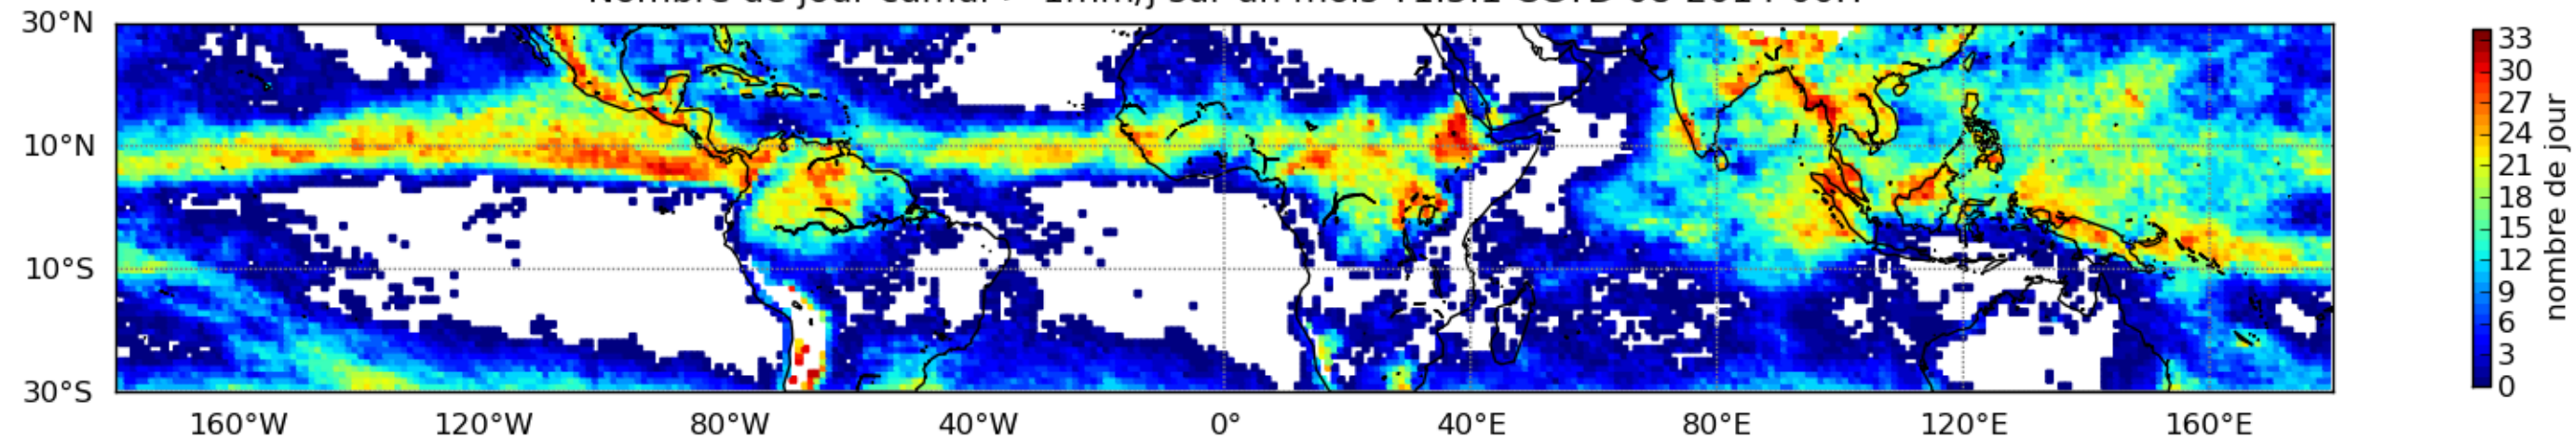

Nombre de jour cumul > 1mm/j sur un mois T1.5.1 CGTD 08-2014-00H

Moyenne mensuelle portee spatiale T1.5.1 CGTD : 08-2014

Moyenne mensuelle portee temporelle T1.5.1 CGTD : 08-2014

TERRE : 08 2014 00H

MER : 08 2014 00H