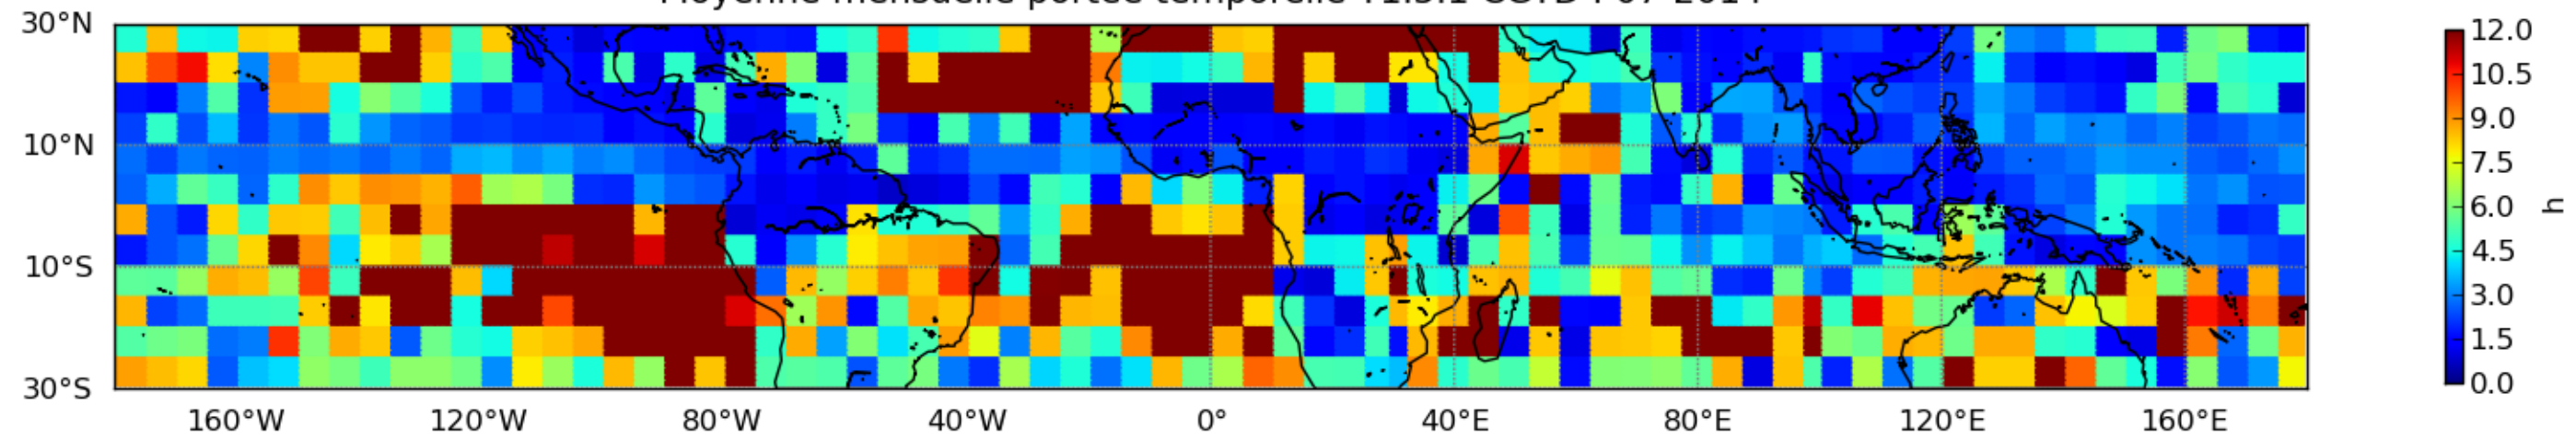

Nombre de jour cumul > 1mm/j sur un mois T1.5.1 CGTD 07-2014-18H

Moyenne mensuelle portee spatiale T1.5.1 CGTD : 07-2014

Moyenne mensuelle portee temporelle T1.5.1 CGTD : 07-2014

TERRE : 07 2014 18H

MER : 07 2014 18H