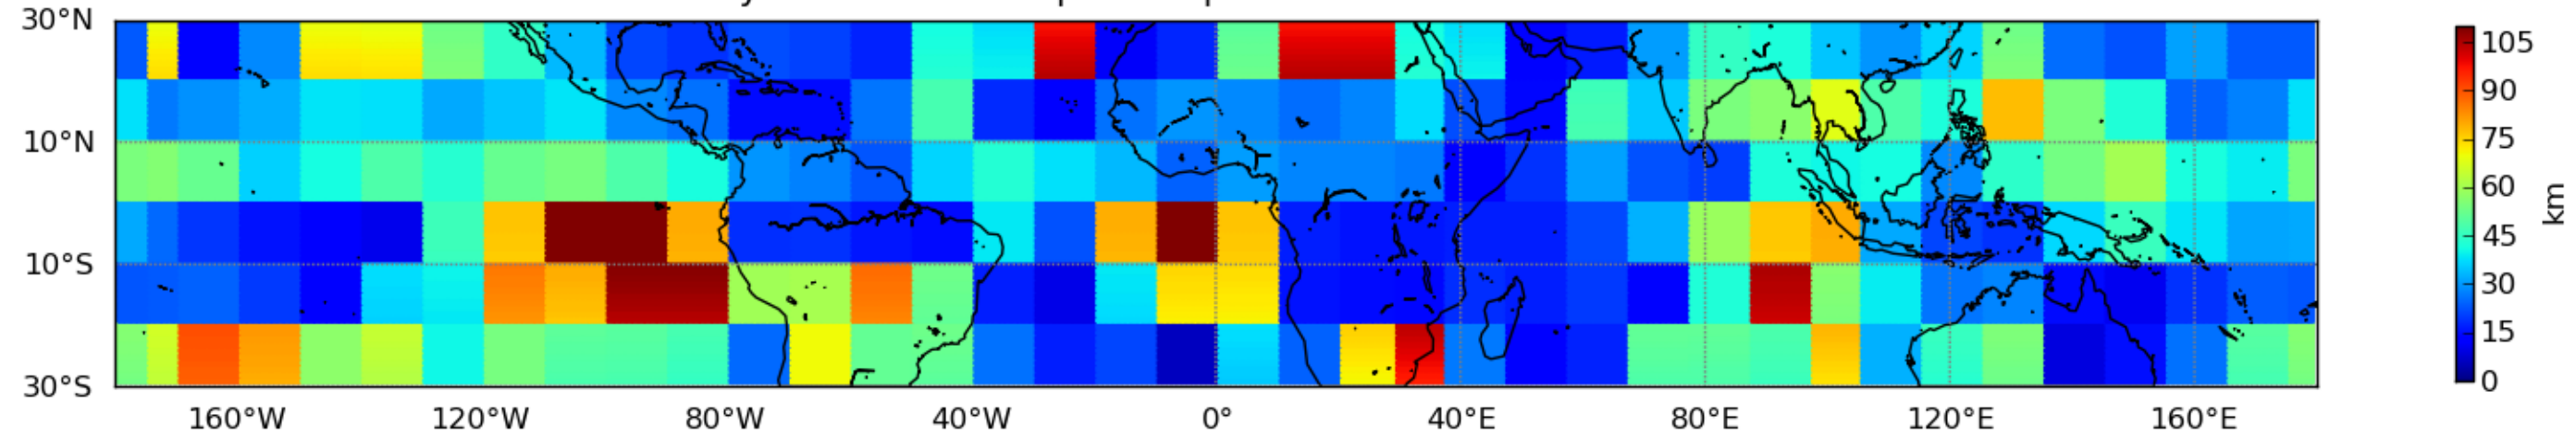

Nombre de jour cumul > 1mm/j sur un mois T1.5.1 CGTD 07-2014-18H

Moyenne mensuelle portee spatiale T1.5.1 CGTD : 07-2014

Moyenne mensuelle portee temporelle T1.5.1 CGTD : 07-2014

TERRE : 07 2014 18H

MER : 07 2014 18H