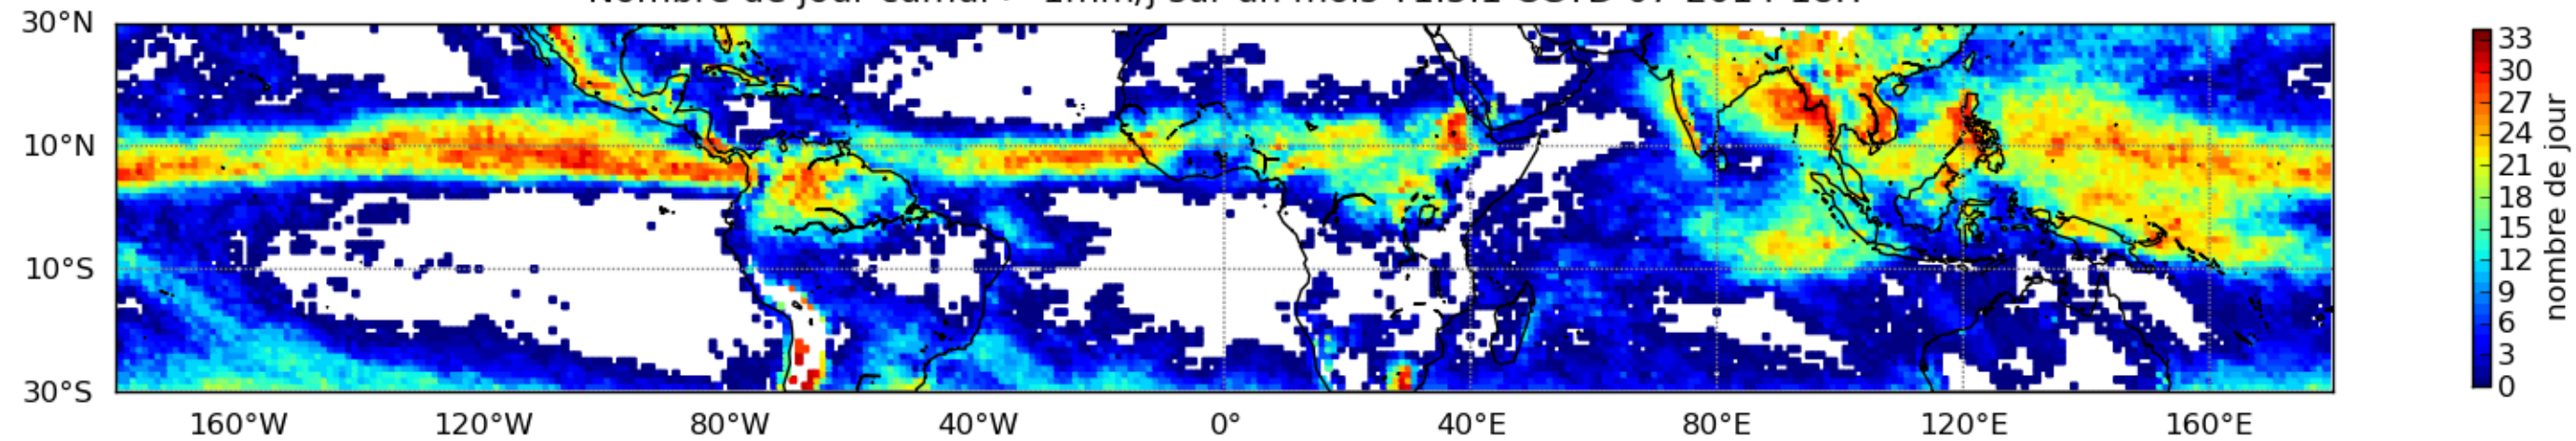

Nombre de jour cumul > 1mm/j sur un mois T1.5.1 CGTD 07-2014-18H

Moyenne mensuelle portee spatiale T1.5.1 CGTD : 07-2014

Moyenne mensuelle portee temporelle T1.5.1 CGTD : 07-2014

TERRE : 07 2014 18H

MER : 07 2014 18H