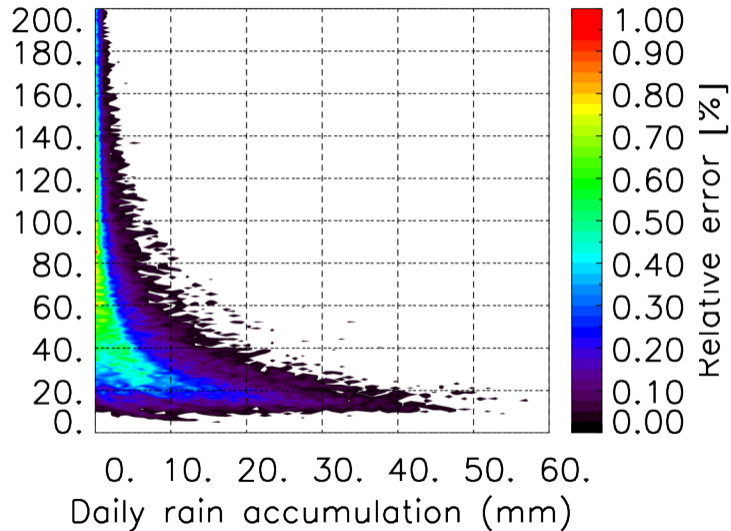

Nombre de jour cumul > 1mm/j sur un mois T1.5.1 CGTD 07-2014-18H

Moyenne mensuelle portee spatiale T1.5.1 CGTD : 07-2014

Moyenne mensuelle portee temporelle T1.5.1 CGTD : 07-2014

TERRE : 07 2014 18H

MER : 07 2014 18H