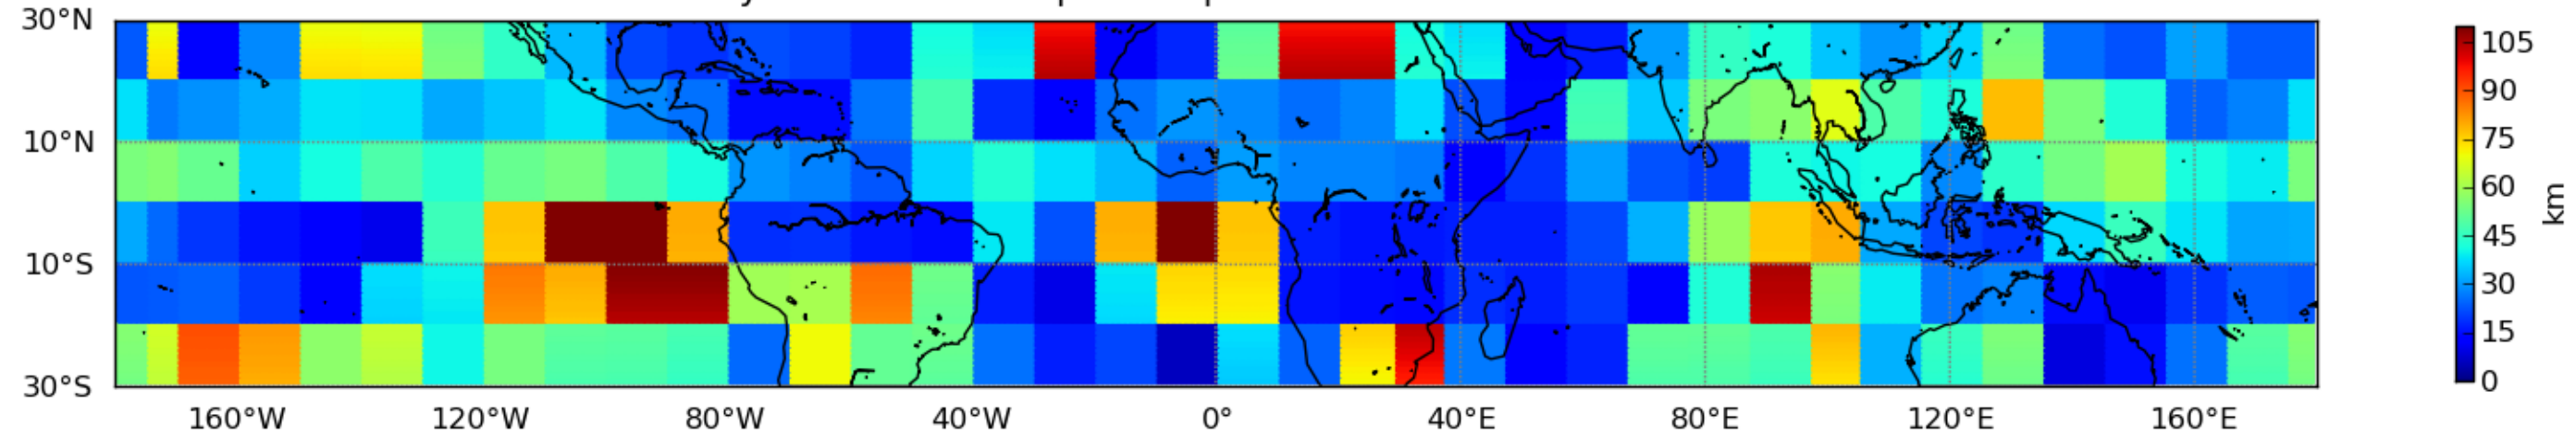

Nombre de jour cumul > 1mm/j sur un mois T1.5.1 CGTD 07-2014-12H

Moyenne mensuelle portee spatiale T1.5.1 CGTD : 07-2014

Moyenne mensuelle portee temporelle T1.5.1 CGTD : 07-2014

TERRE : 07 2014 12H

MER : 07 2014 12H