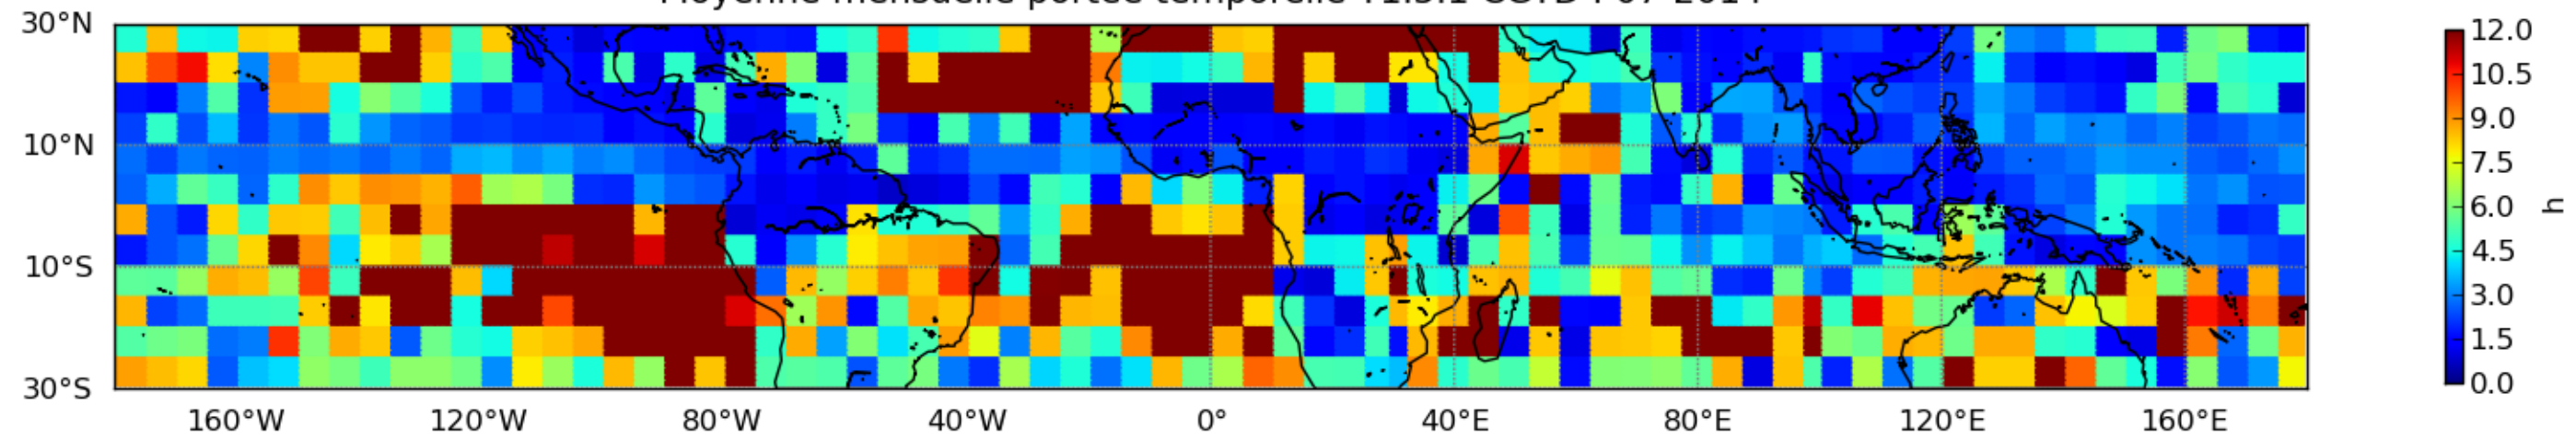

Nombre de jour cumul > 1mm/j sur un mois T1.5.1 CGTD 07-2014-12H

Moyenne mensuelle portee spatiale T1.5.1 CGTD : 07-2014

Moyenne mensuelle portee temporelle T1.5.1 CGTD : 07-2014

TERRE : 07 2014 12H

MER : 07 2014 12H