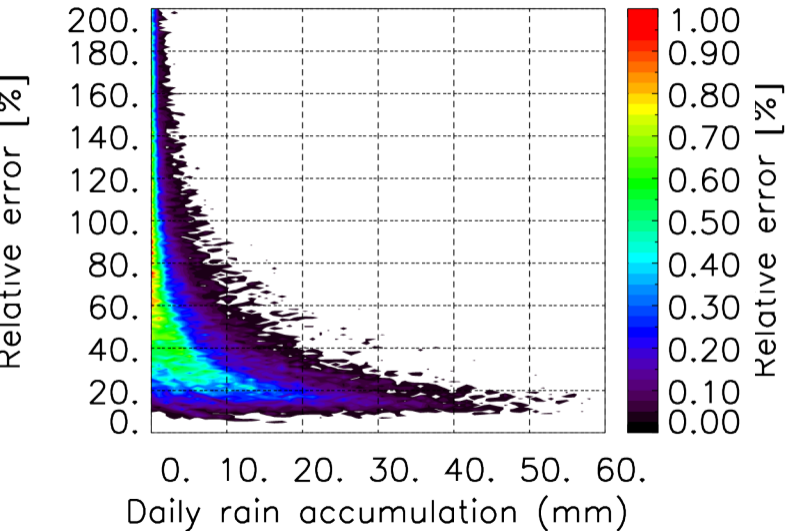

Nombre de jour cumul > 1mm/j sur un mois T1.5.1 CGTD 07-2014-12H

Moyenne mensuelle portee spatiale T1.5.1 CGTD : 07-2014

Moyenne mensuelle portee temporelle T1.5.1 CGTD : 07-2014

TERRE : 07 2014 12H

MER : 07 2014 12H