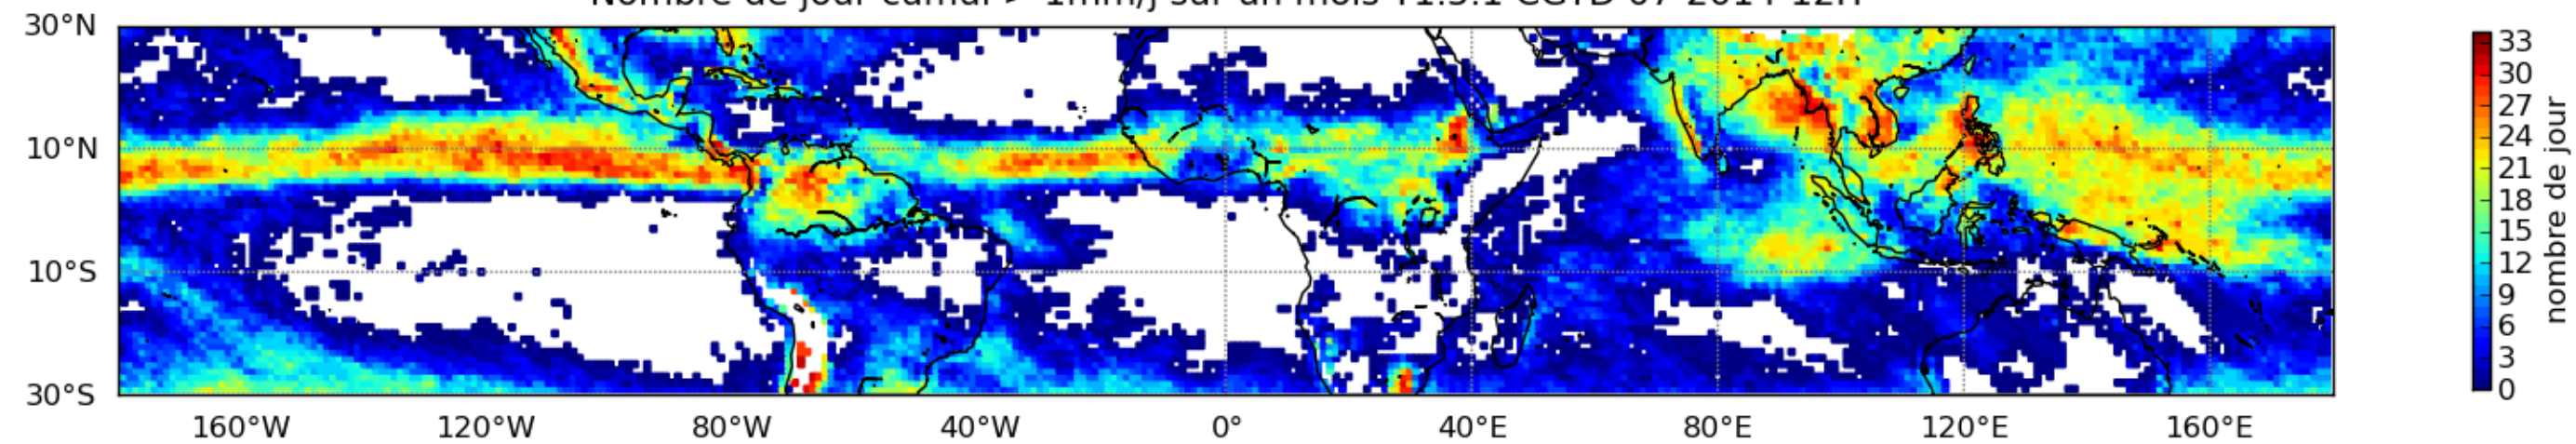

Nombre de jour cumul > 1mm/j sur un mois T1.5.1 CGTD 07-2014-12H

Moyenne mensuelle portee spatiale T1.5.1 CGTD : 07-2014

Moyenne mensuelle portee temporelle T1.5.1 CGTD : 07-2014

TERRE : 07 2014 12H

MER : 07 2014 12H