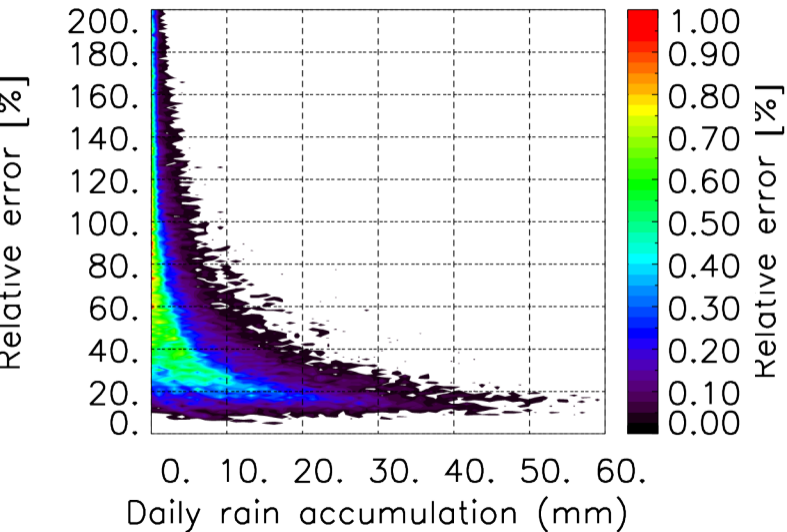

Moyenne mensuelle portee spatiale T1.5.1 CGTD : 07-2014

Moyenne mensuelle portee temporelle T1.5.1 CGTD : 07-2014

TERRE : 07 2014 06H

MER : 07 2014 06H