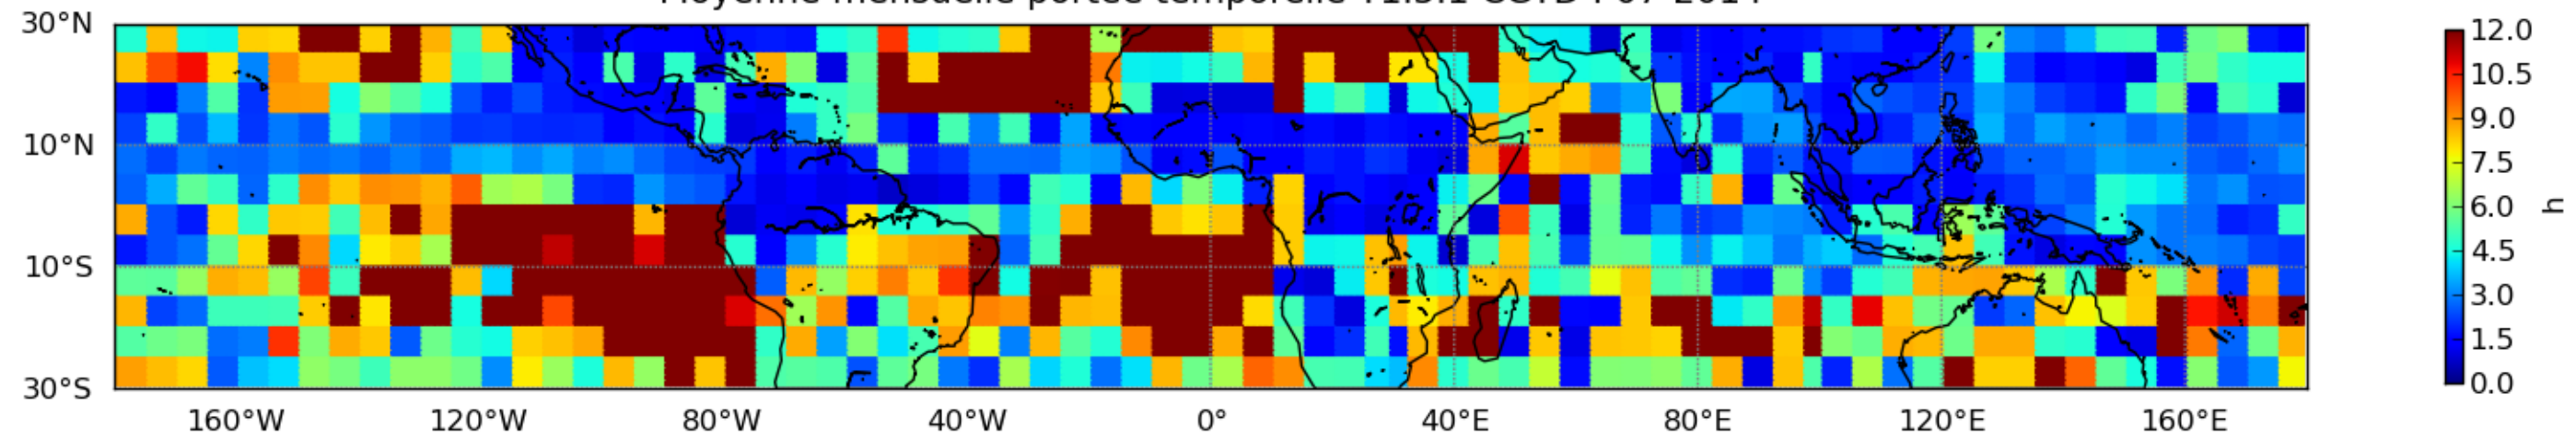

Moyenne mensuelle portee spatiale T1.5.1 CGTD : 07-2014

Moyenne mensuelle portee temporelle T1.5.1 CGTD : 07-2014

TERRE : 07 2014 06H

MER : 07 2014 06H