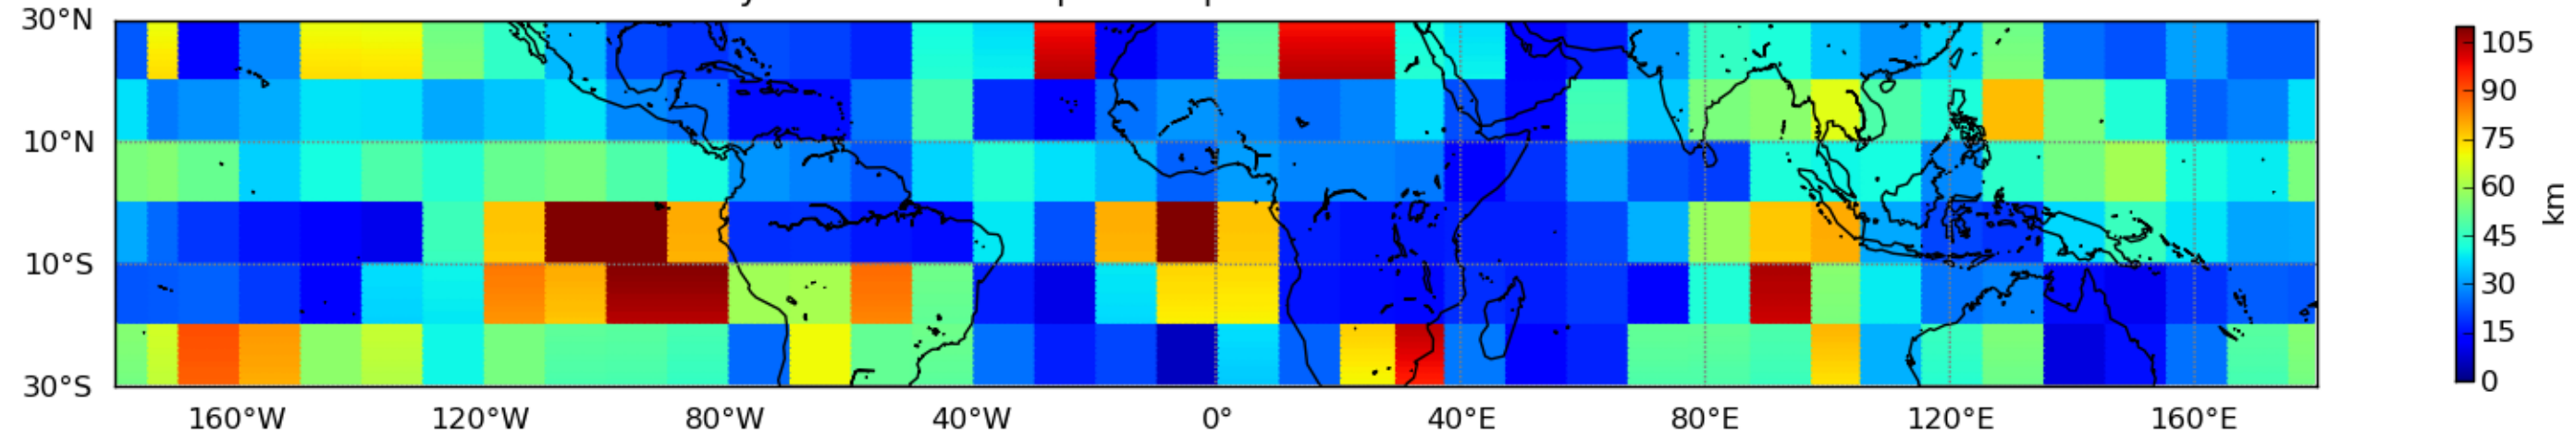

Moyenne mensuelle portee spatiale T1.5.1 CGTD : 07-2014

Moyenne mensuelle portee temporelle T1.5.1 CGTD : 07-2014

TERRE : 07 2014 06H

MER : 07 2014 06H