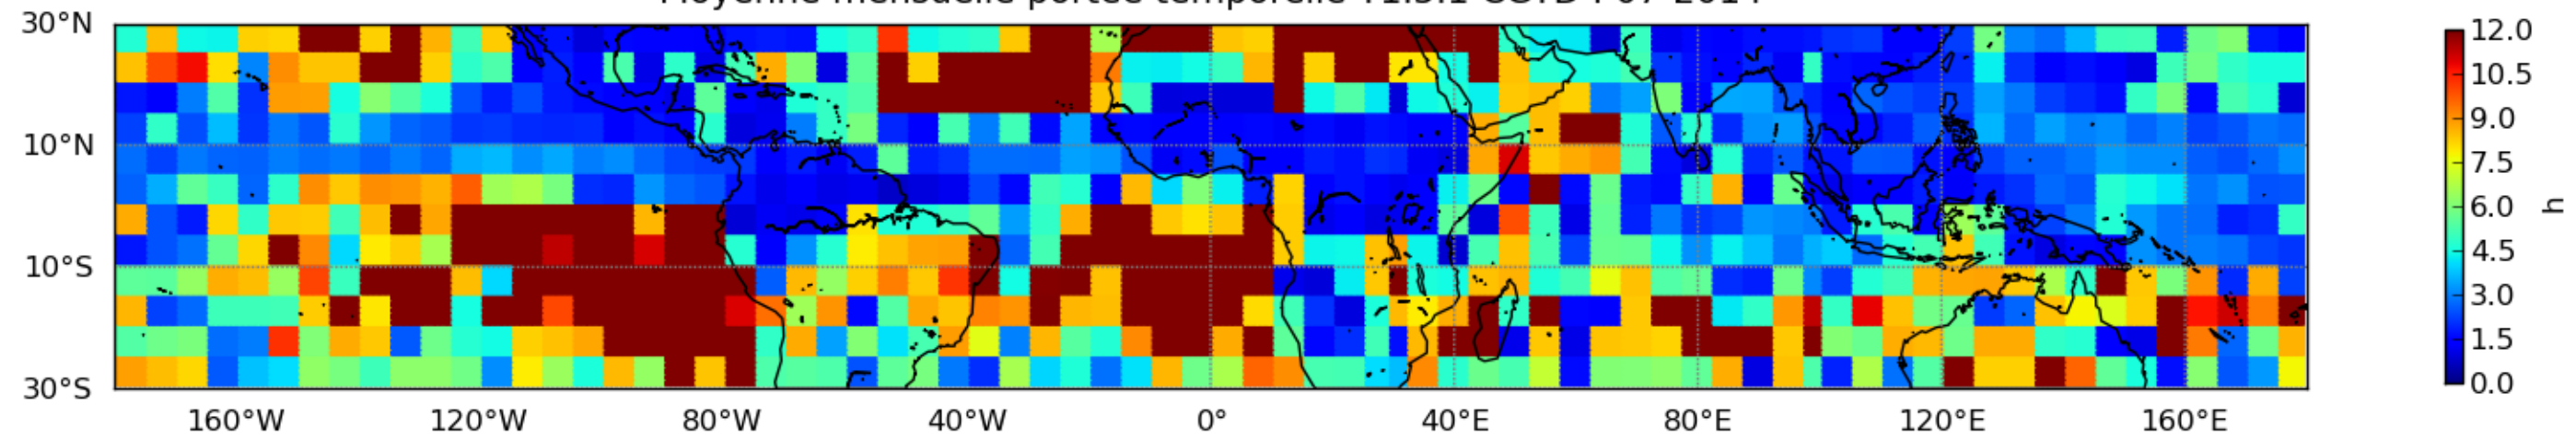

Moyenne mensuelle portee spatiale T1.5.1 CGTD : 07-2014

Moyenne mensuelle portee temporelle T1.5.1 CGTD : 07-2014

TERRE : 07 2014 00H

MER : 07 2014 00H