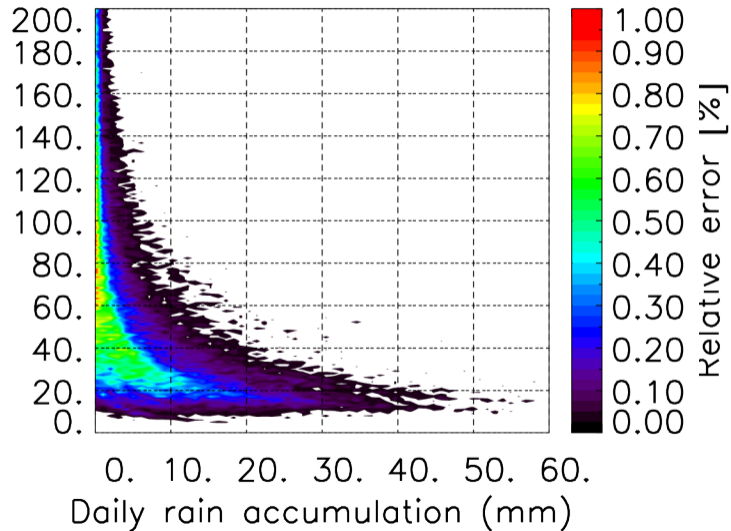

Moyenne mensuelle portee spatiale T1.5.1 CGTD : 07-2014

Moyenne mensuelle portee temporelle T1.5.1 CGTD : 07-2014

TERRE : 07 2014 00H

MER : 07 2014 00H