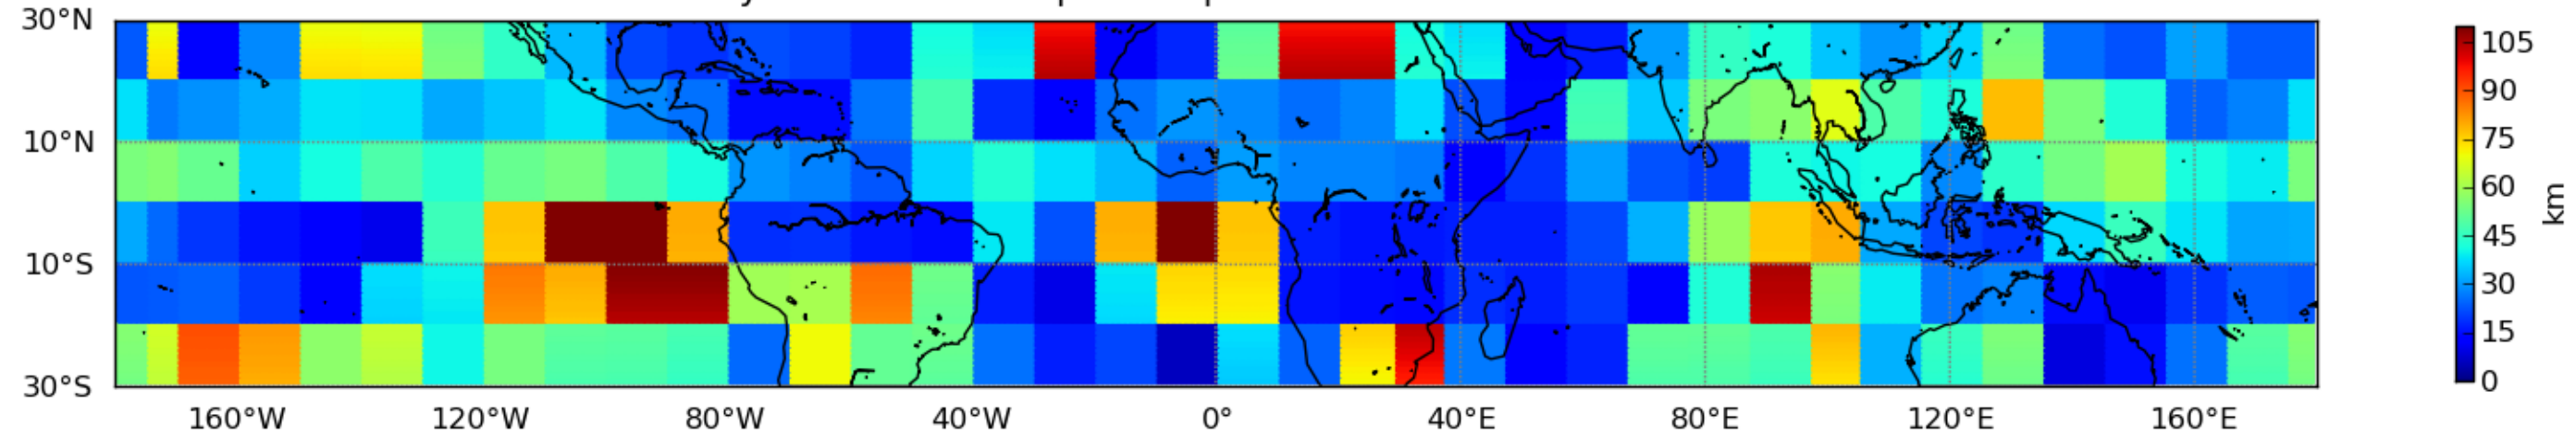

Moyenne mensuelle portee spatiale T1.5.1 CGTD : 07-2014

Moyenne mensuelle portee temporelle T1.5.1 CGTD : 07-2014

TERRE : 07 2014 00H

MER : 07 2014 00H