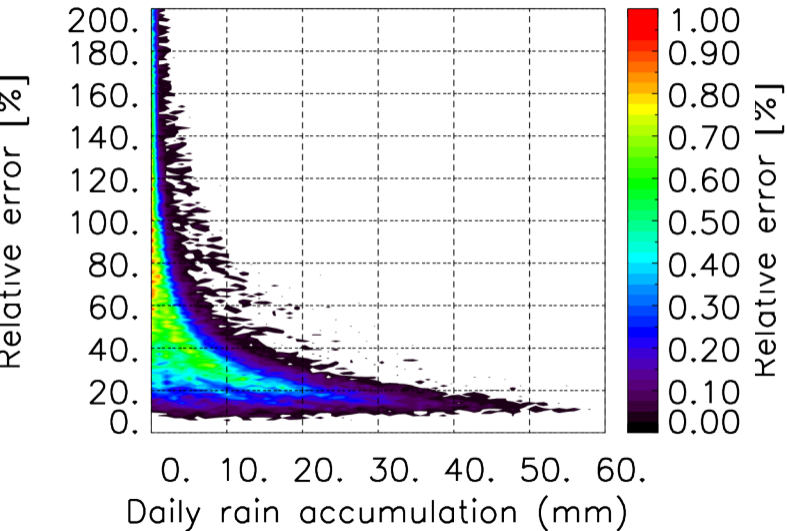

Moyenne mensuelle portee spatiale T1.5.1 CGTD : 12-2014

Moyenne mensuelle portee temporelle T1.5.1 CGTD : 12-2014

TERRE : 01 2014 06H

MER : 01 2014 06H

TERRE : 02 2014 06H

MER : 02 2014 06H

TERRE : 03 2014 06H

MER : 03 2014 06H

TERRE : 04 2014 06H

MER : 04 2014 06H

TERRE : 05 2014 06H

MER : 05 2014 06H

TERRE : 06 2014 06H

MER : 06 2014 06H

TERRE : 07 2014 06H

MER : 07 2014 06H

TERRE : 08 2014 06H

MER : 08 2014 06H

TERRE : 09 2014 06H

MER : 09 2014 06H

TERRE : 10 2014 06H

MER : 10 2014 06H

TERRE : 11 2014 06H