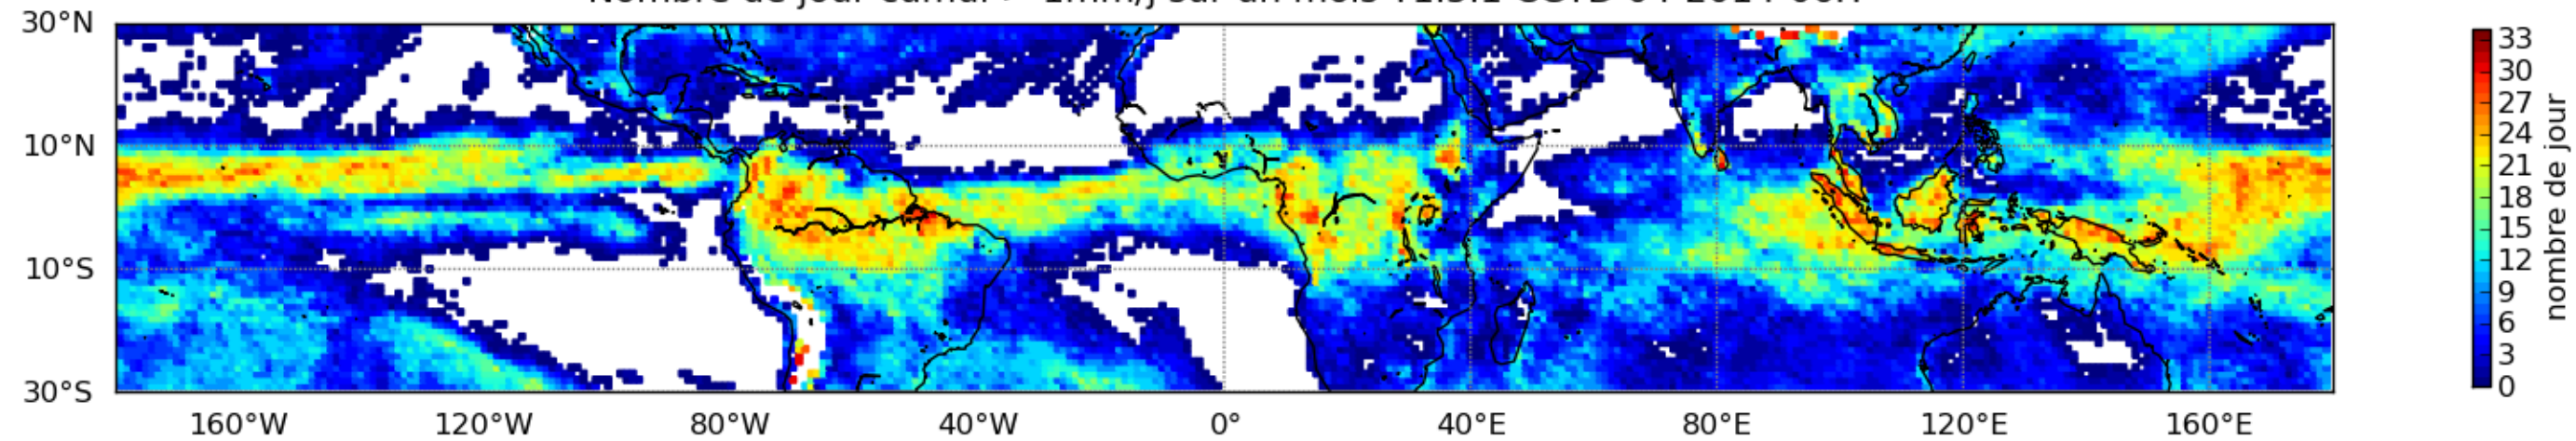

Nombre de jour cumul > 1mm/j sur un mois T1.5.1 CGTD 02-2014-06H

Nombre de jour cumul > 1mm/j sur un mois T1.5.1 CGTD 04-2014-06H

Nombre de jour cumul > 1mm/j sur un mois T1.5.1 CGTD 05-2014-06H

Nombre de jour cumul > 1mm/j sur un mois T1.5.1 CGTD 06-2014-06H