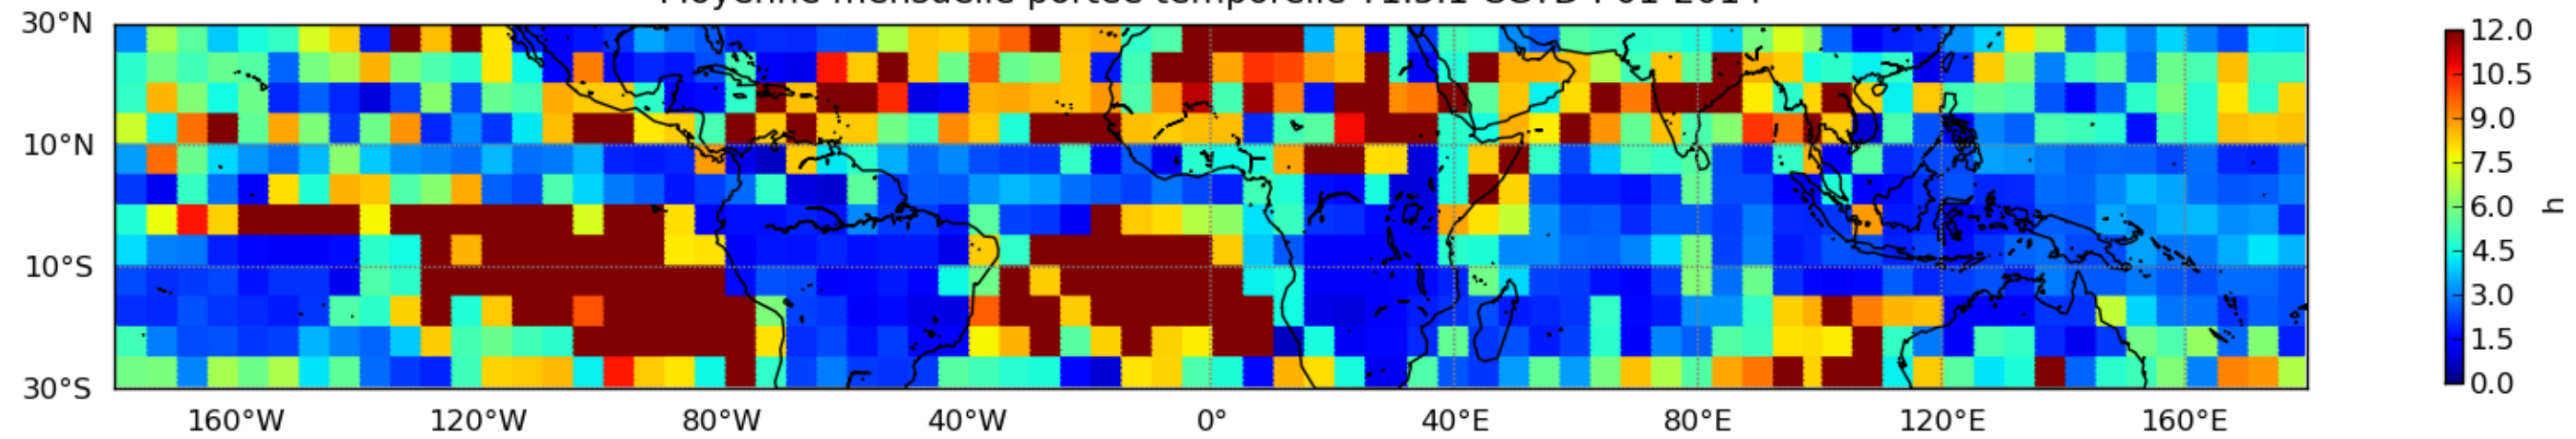

Nombre de jour cumul > 1mm/j sur un mois T1.5.1 CGTD 08-2014-06H

Nombre de jour cumul > 1mm/j sur un mois T1.5.1 CGTD 10-2014-06H

Nombre de jour cumul > 1mm/j sur un mois T1.5.1 CGTD 11-2014-06H

Nombre de jour cumul > 1mm/j sur un mois T1.5.1 CGTD 12-2014-06H

Moyenne mensuelle portee spatiale T1.5.1 CGTD : 01-2014

Moyenne mensuelle portee temporelle T1.5.1 CGTD : 01-2014

Moyenne mensuelle portee spatiale T1.5.1 CGTD : 03-2014

Moyenne mensuelle portee temporelle T1.5.1 CGTD : 03-2014