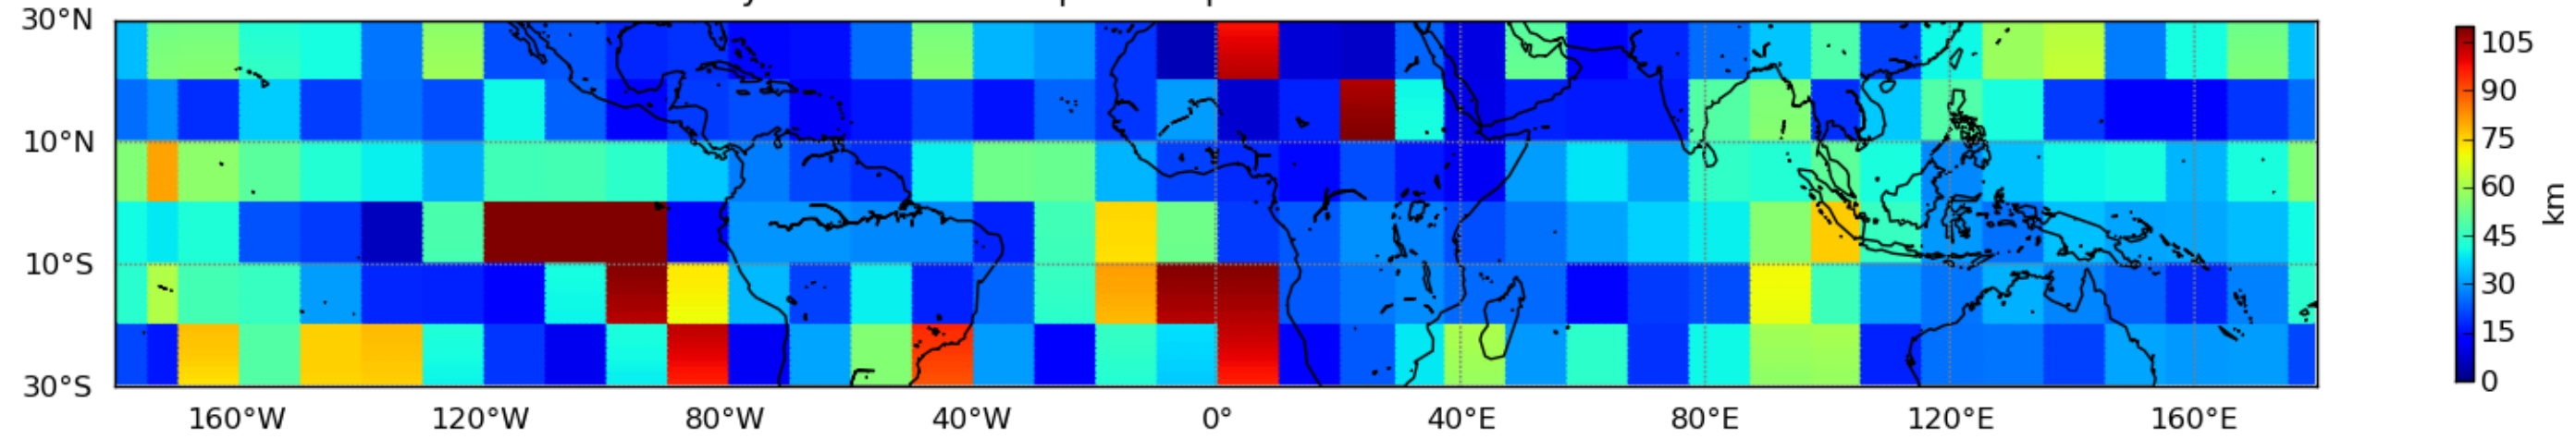

Moyenne mensuelle portee spatiale T1.5.1 CGTD : 10-2014

Moyenne mensuelle portee temporelle T1.5.1 CGTD : 10-2014

Moyenne mensuelle portee spatiale T1.5.1 CGTD : 11-2014

Moyenne mensuelle portee temporelle T1.5.1 CGTD : 11-2014

Moyenne mensuelle portee spatiale T1.5.1 CGTD : 12-2014

Moyenne mensuelle portee temporelle T1.5.1 CGTD : 12-2014

TERRE : 01 2014 06H

MER : 01 2014 06H

TERRE : 02 2014 06H

MER : 02 2014 06H

TERRE : 03 2014 06H

MER : 03 2014 06H

TERRE : 04 2014 06H

MER : 04 2014 06H

TERRE : 05 2014 06H

MER : 05 2014 06H

TERRE : 06 2014 06H

MER : 06 2014 06H

TERRE : 07 2014 06H