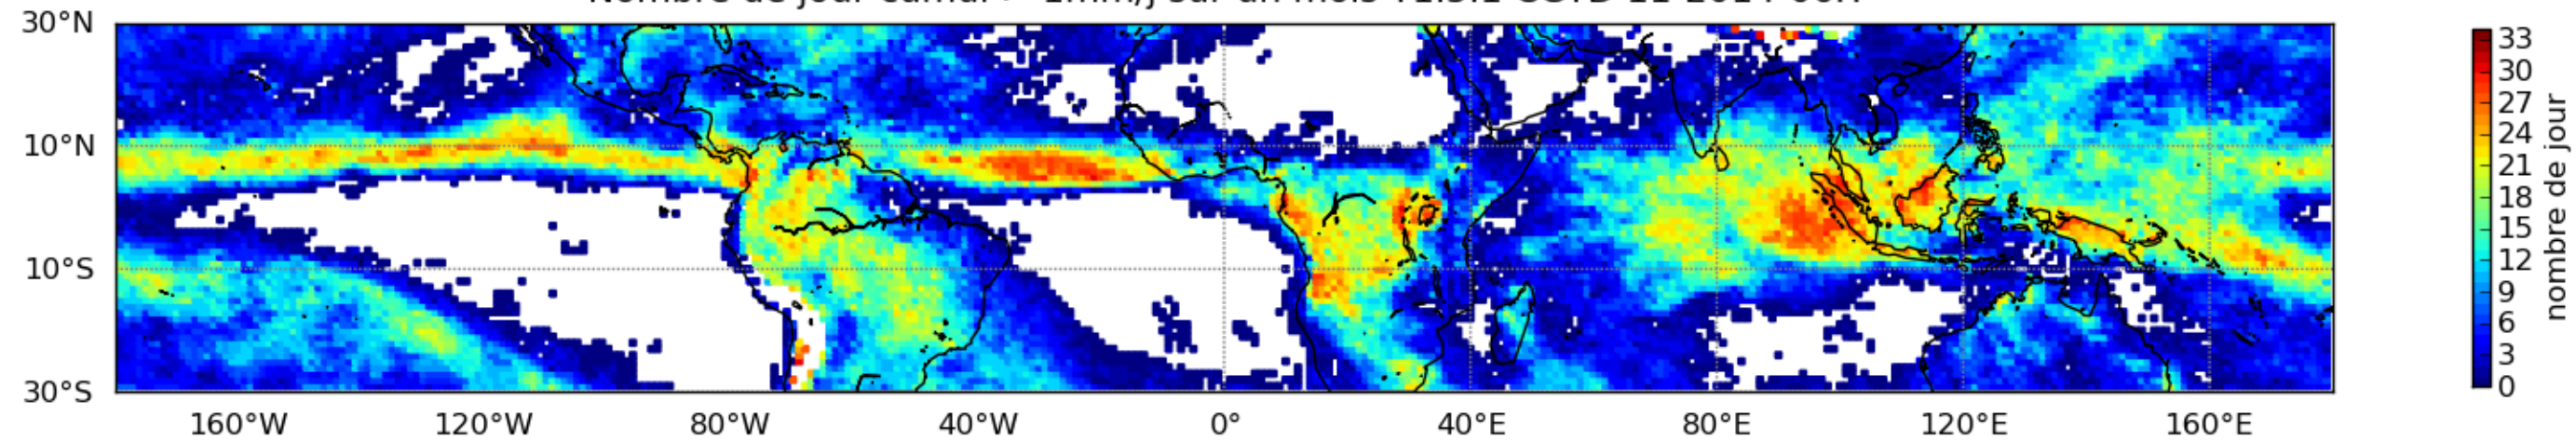

Nombre de jour cumul > 1mm/j sur un mois T1.5.1 CGTD 08-2014-06H

Nombre de jour cumul > 1mm/j sur un mois T1.5.1 CGTD 10-2014-06H

Nombre de jour cumul > 1mm/j sur un mois T1.5.1 CGTD 11-2014-06H

Nombre de jour cumul > 1mm/j sur un mois T1.5.1 CGTD 12-2014-06H