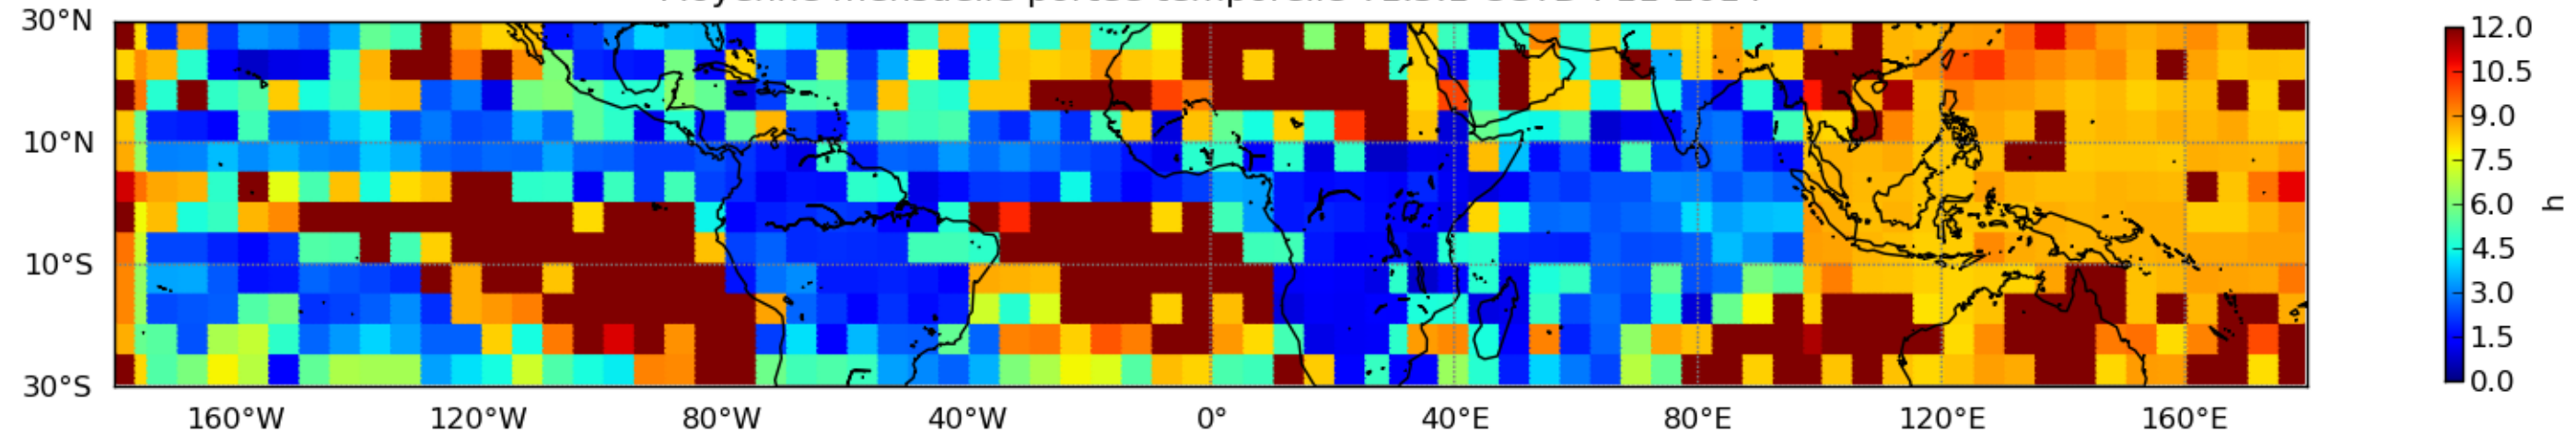

Moyenne mensuelle portee spatiale T1.5.1 CGTD : 10-2014

Moyenne mensuelle portee temporelle T1.5.1 CGTD : 10-2014

Moyenne mensuelle portee spatiale T1.5.1 CGTD : 11-2014

Moyenne mensuelle portee temporelle T1.5.1 CGTD : 11-2014

Moyenne mensuelle portee spatiale T1.5.1 CGTD : 12-2014

Moyenne mensuelle portee temporelle T1.5.1 CGTD : 12-2014

TERRE : 01 2014 06H

MER : 01 2014 06H

TERRE : 02 2014 06H

MER : 02 2014 06H

TERRE : 03 2014 06H