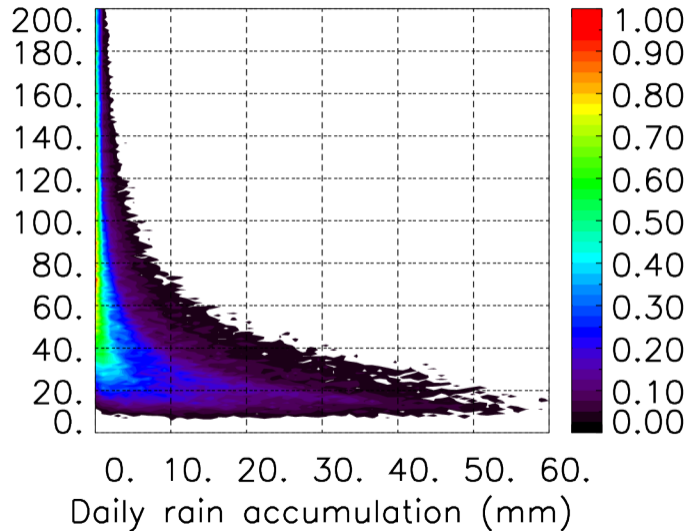

Moyenne mensuelle portee spatiale T1.5.1 CGTD : 12-2014

Moyenne mensuelle portee temporelle T1.5.1 CGTD : 12-2014

TERRE : 01 2014 06H

MER : 01 2014 06H

TERRE : 02 2014 06H

MER : 02 2014 06H

TERRE : 03 2014 06H

MER : 03 2014 06H

TERRE : 04 2014 06H

MER : 04 2014 06H

TERRE : 05 2014 06H

MER : 05 2014 06H

TERRE : 06 2014 06H

MER : 06 2014 06H

TERRE : 07 2014 06H