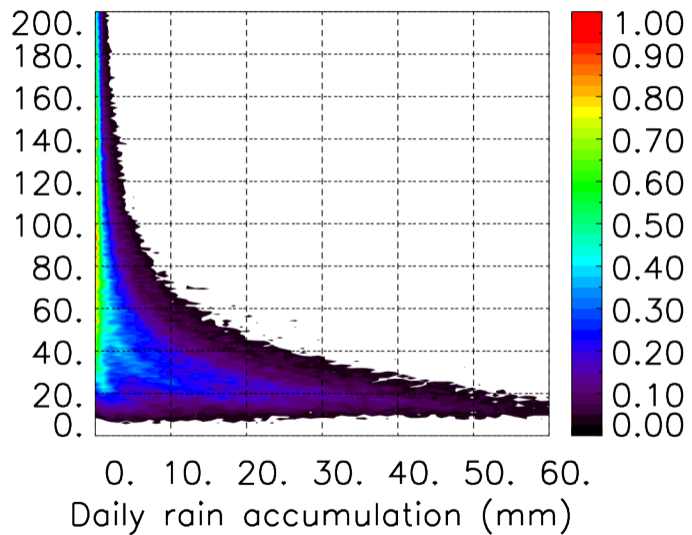

Moyenne mensuelle portee spatiale T1.5.1 CGTD : 12-2014

Moyenne mensuelle portee temporelle T1.5.1 CGTD : 12-2014

TERRE : 01 2014 06H

MER : 01 2014 06H

TERRE : 02 2014 06H

MER : 02 2014 06H

TERRE : 03 2014 06H

MER : 03 2014 06H

TERRE : 04 2014 06H

MER : 04 2014 06H

TERRE : 05 2014 06H

MER : 05 2014 06H

TERRE : 06 2014 06H

MER : 06 2014 06H

TERRE : 07 2014 06H

MER : 07 2014 06H

TERRE : 08 2014 06H

MER : 08 2014 06H

TERRE : 09 2014 06H

MER : 09 2014 06H

TERRE : 10 2014 06H

MER : 10 2014 06H

TERRE : 11 2014 06H