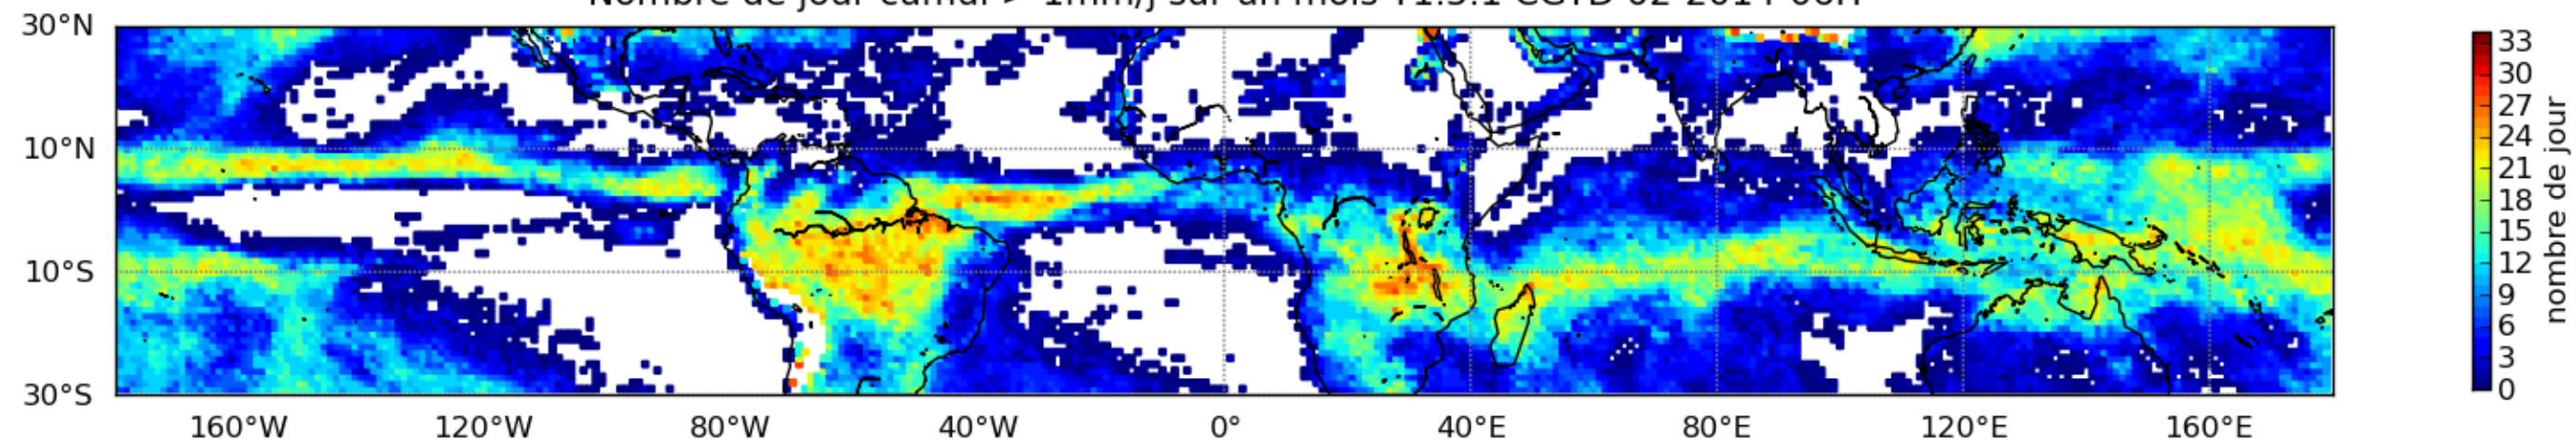

Nombre de jour cumul > 1mm/j sur un mois T1.5.1 CGTD 02-2014-06H

Nombre de jour cumul > 1mm/j sur un mois T1.5.1 CGTD 04-2014-06H

Nombre de jour cumul > 1mm/j sur un mois T1.5.1 CGTD 05-2014-06H

Nombre de jour cumul > 1mm/j sur un mois T1.5.1 CGTD 06-2014-06H