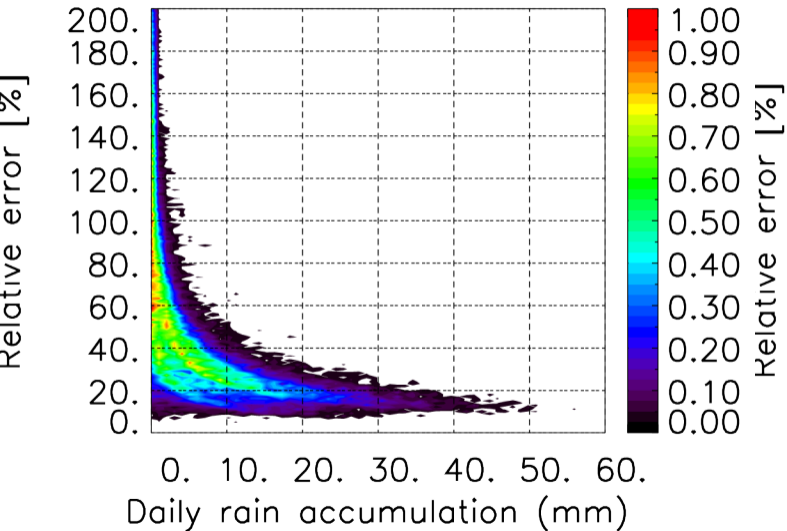

Moyenne mensuelle portee spatiale T1.5.1 CGTD : 12-2014

Moyenne mensuelle portee temporelle T1.5.1 CGTD : 12-2014

TERRE : 01 2014 06H

MER : 01 2014 06H

TERRE : 02 2014 06H

MER : 02 2014 06H

TERRE : 03 2014 06H

MER : 03 2014 06H

TERRE : 04 2014 06H

MER : 04 2014 06H

TERRE : 05 2014 06H

MER : 05 2014 06H

TERRE : 06 2014 06H

MER : 06 2014 06H

TERRE : 07 2014 06H