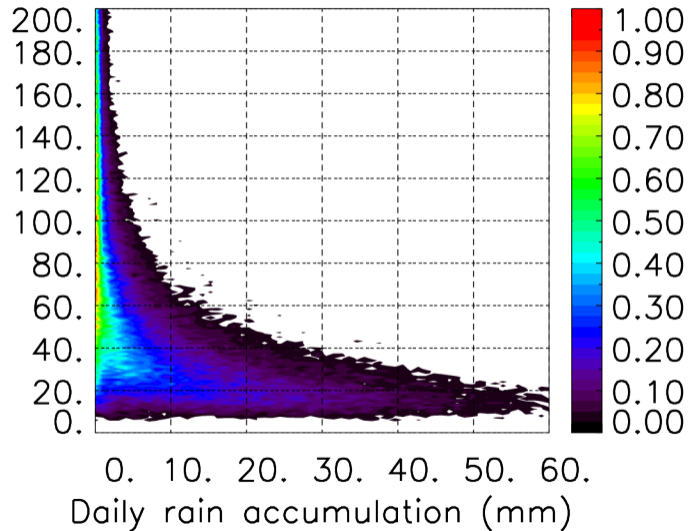

Moyenne mensuelle portee spatiale T1.5.1 CGTD : 12-2014

Moyenne mensuelle portee temporelle T1.5.1 CGTD : 12-2014

TERRE : 01 2014 06H

MER : 01 2014 06H

TERRE : 02 2014 06H

MER : 02 2014 06H

TERRE : 03 2014 06H

MER : 03 2014 06H

TERRE : 04 2014 06H

MER : 04 2014 06H

TERRE : 05 2014 06H

MER : 05 2014 06H

TERRE : 06 2014 06H

MER : 06 2014 06H

TERRE : 07 2014 06H