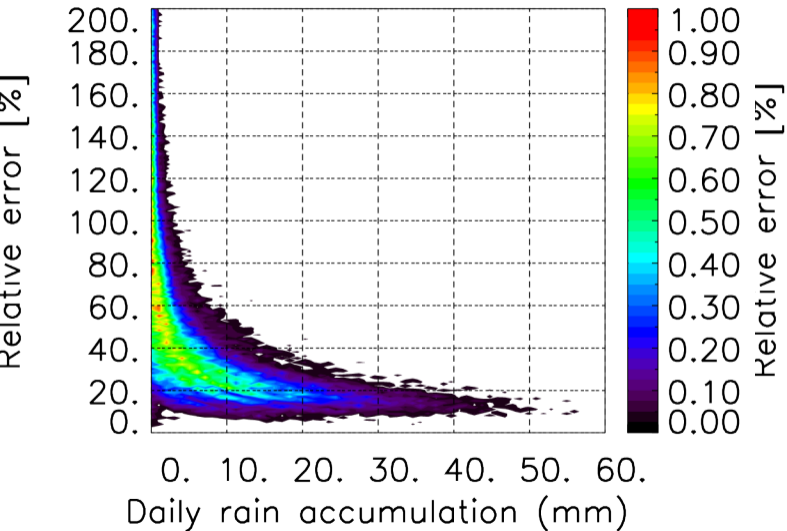

Moyenne mensuelle portee spatiale T1.5.1 CGTD : 12-2014

Moyenne mensuelle portee temporelle T1.5.1 CGTD : 12-2014

TERRE : 01 2014 06H

MER : 01 2014 06H

TERRE : 02 2014 06H

MER : 02 2014 06H

TERRE : 03 2014 06H

MER : 03 2014 06H

TERRE : 04 2014 06H

MER : 04 2014 06H

TERRE : 05 2014 06H

MER : 05 2014 06H

TERRE : 06 2014 06H

MER : 06 2014 06H

TERRE : 07 2014 06H