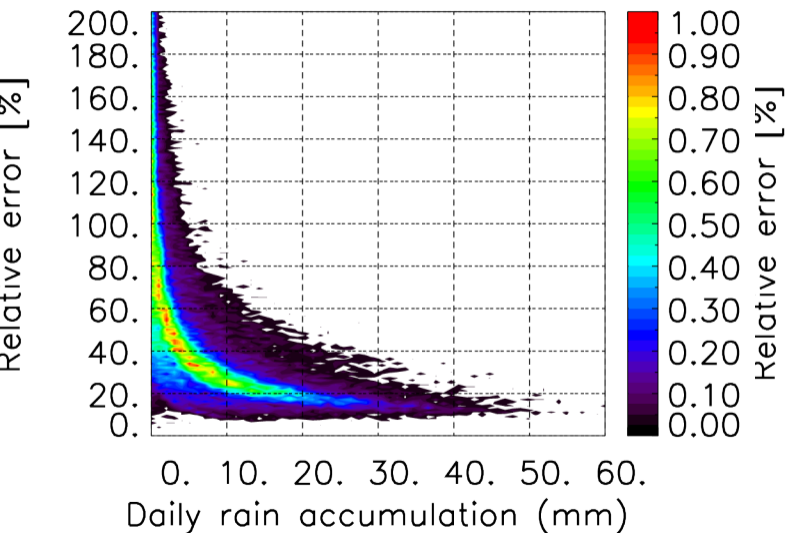

Moyenne mensuelle portee spatiale T1.5.1 CGTD : 12-2014

Moyenne mensuelle portee temporelle T1.5.1 CGTD : 12-2014

TERRE : 01 2014 06H

MER : 01 2014 06H

TERRE : 02 2014 06H

MER : 02 2014 06H

TERRE : 03 2014 06H

MER : 03 2014 06H

TERRE : 04 2014 06H

MER : 04 2014 06H

TERRE : 05 2014 06H

MER : 05 2014 06H

TERRE : 06 2014 06H

MER : 06 2014 06H

TERRE : 07 2014 06H

MER : 07 2014 06H

TERRE : 08 2014 06H

MER : 08 2014 06H

TERRE : 09 2014 06H

MER : 09 2014 06H

TERRE : 10 2014 06H

MER : 10 2014 06H

TERRE : 11 2014 06H