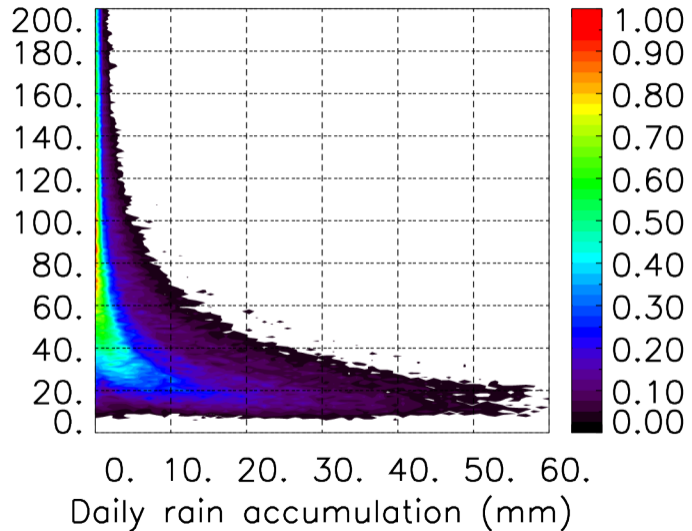

Moyenne mensuelle portee spatiale T1.5.1 CGTD : 12-2014

Moyenne mensuelle portee temporelle T1.5.1 CGTD : 12-2014

TERRE : 01 2014 06H

MER : 01 2014 06H

TERRE : 02 2014 06H

MER : 02 2014 06H

TERRE : 03 2014 06H

MER : 03 2014 06H

TERRE : 04 2014 06H

MER : 04 2014 06H

TERRE : 05 2014 06H

MER : 05 2014 06H

TERRE : 06 2014 06H

MER : 06 2014 06H

TERRE : 07 2014 06H