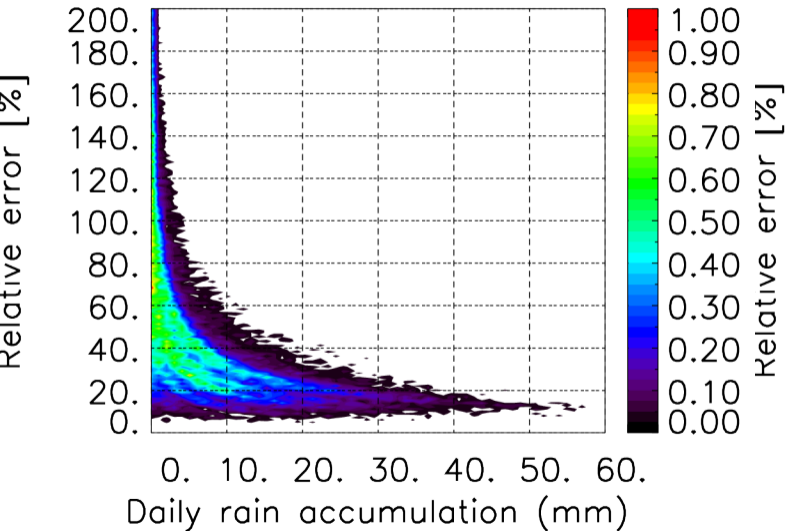

Moyenne mensuelle portee spatiale T1.5.1 CGTD : 12-2014

Moyenne mensuelle portee temporelle T1.5.1 CGTD : 12-2014

TERRE : 01 2014 06H

MER : 01 2014 06H

TERRE : 02 2014 06H

MER : 02 2014 06H

TERRE : 03 2014 06H

MER : 03 2014 06H

TERRE : 04 2014 06H

MER : 04 2014 06H

TERRE : 05 2014 06H

MER : 05 2014 06H

TERRE : 06 2014 06H

MER : 06 2014 06H

TERRE : 07 2014 06H