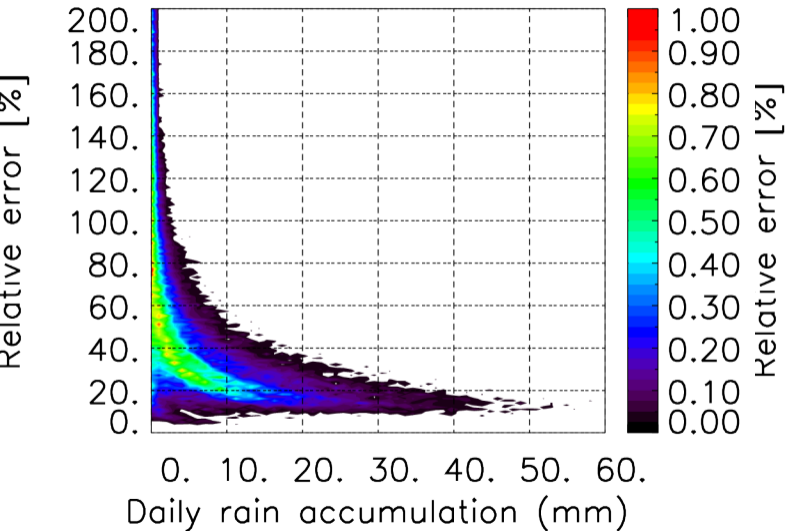

Moyenne mensuelle portee spatiale T1.5.1 CGTD : 12-2014

Moyenne mensuelle portee temporelle T1.5.1 CGTD : 12-2014

TERRE : 01 2014 06H

MER : 01 2014 06H

TERRE : 02 2014 06H

MER : 02 2014 06H

TERRE : 03 2014 06H

MER : 03 2014 06H

TERRE : 04 2014 06H

MER : 04 2014 06H

TERRE : 05 2014 06H

MER : 05 2014 06H

TERRE : 06 2014 06H

MER : 06 2014 06H

TERRE : 07 2014 06H