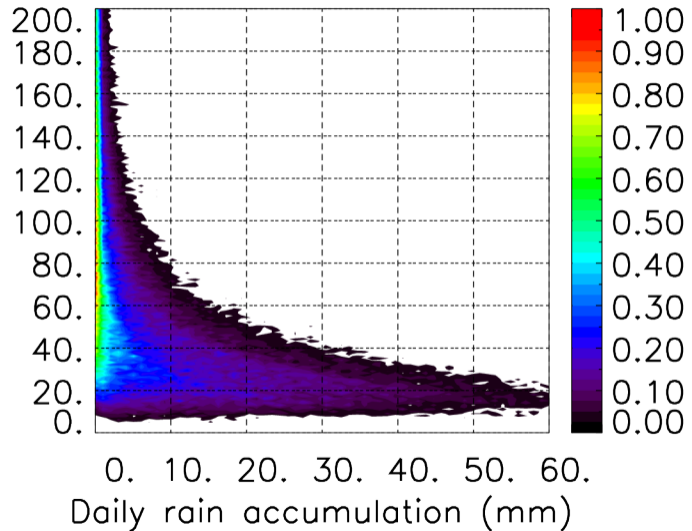

Moyenne mensuelle portee spatiale T1.5.1 CGTD : 12-2014

Moyenne mensuelle portee temporelle T1.5.1 CGTD : 12-2014

TERRE : 01 2014 06H

MER : 01 2014 06H

TERRE : 02 2014 06H

MER : 02 2014 06H

TERRE : 03 2014 06H

MER : 03 2014 06H

TERRE : 04 2014 06H

MER : 04 2014 06H

TERRE : 05 2014 06H

MER : 05 2014 06H

TERRE : 06 2014 06H

MER : 06 2014 06H

TERRE : 07 2014 06H

MER : 07 2014 06H

TERRE : 08 2014 06H

MER : 08 2014 06H

TERRE : 09 2014 06H

MER : 09 2014 06H

TERRE : 10 2014 06H

MER : 10 2014 06H

TERRE : 11 2014 06H