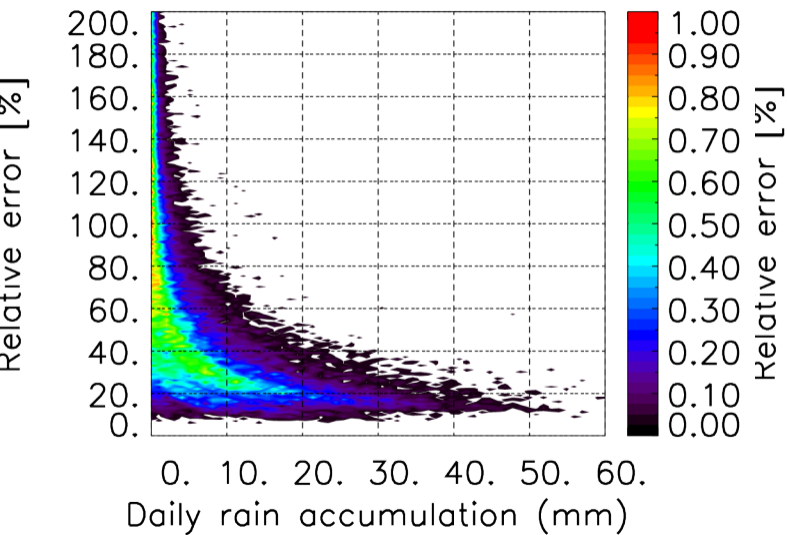

Moyenne mensuelle portee spatiale T1.5.1 CGTD : 12-2014

Moyenne mensuelle portee temporelle T1.5.1 CGTD : 12-2014

TERRE : 01 2014 06H

MER : 01 2014 06H

TERRE : 02 2014 06H

MER : 02 2014 06H

TERRE : 03 2014 06H

MER : 03 2014 06H

TERRE : 04 2014 06H

MER : 04 2014 06H

TERRE : 05 2014 06H

MER : 05 2014 06H

TERRE : 06 2014 06H

MER : 06 2014 06H

TERRE : 07 2014 06H

MER : 07 2014 06H

TERRE : 08 2014 06H

MER : 08 2014 06H

TERRE : 09 2014 06H

MER : 09 2014 06H

TERRE : 10 2014 06H

MER : 10 2014 06H

TERRE : 11 2014 06H