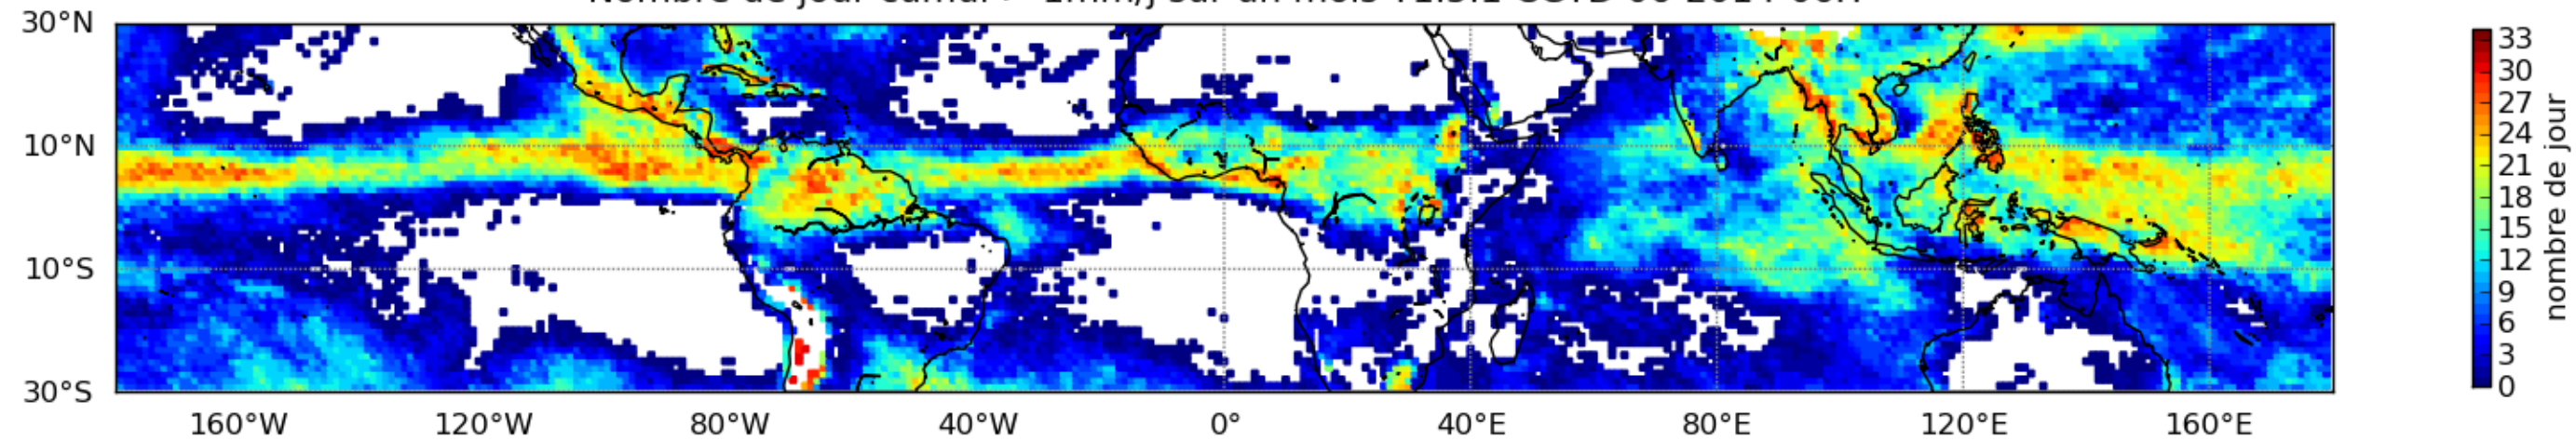

Nombre de jour cumul > 1mm/j sur un mois T1.5.1 CGTD 02-2014-06H

Nombre de jour cumul > 1mm/j sur un mois T1.5.1 CGTD 04-2014-06H

Nombre de jour cumul > 1mm/j sur un mois T1.5.1 CGTD 05-2014-06H

Nombre de jour cumul > 1mm/j sur un mois T1.5.1 CGTD 06-2014-06H