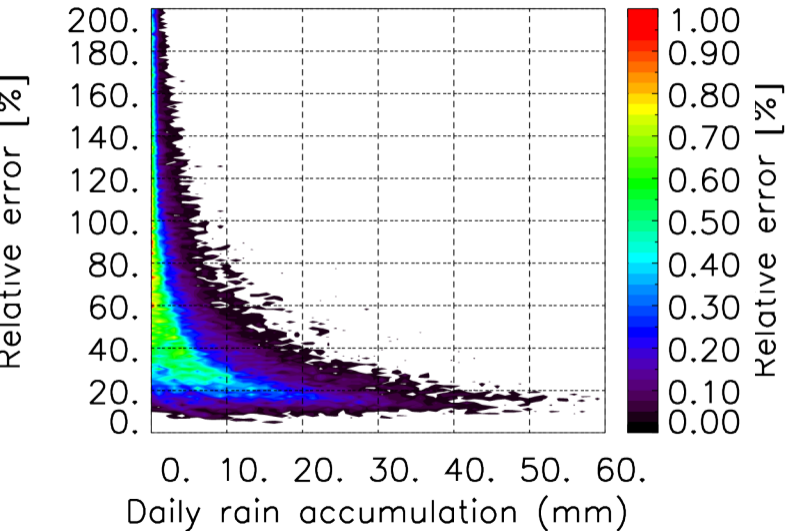

Moyenne mensuelle portee spatiale T1.5.1 CGTD : 12-2014

Moyenne mensuelle portee temporelle T1.5.1 CGTD : 12-2014

TERRE : 01 2014 06H

MER : 01 2014 06H

TERRE : 02 2014 06H

MER : 02 2014 06H

TERRE : 03 2014 06H

MER : 03 2014 06H

TERRE : 04 2014 06H

MER : 04 2014 06H

TERRE : 05 2014 06H

MER : 05 2014 06H

TERRE : 06 2014 06H

MER : 06 2014 06H

TERRE : 07 2014 06H

MER : 07 2014 06H

TERRE : 08 2014 06H

MER : 08 2014 06H

TERRE : 09 2014 06H

MER : 09 2014 06H

TERRE : 10 2014 06H

MER : 10 2014 06H

TERRE : 11 2014 06H