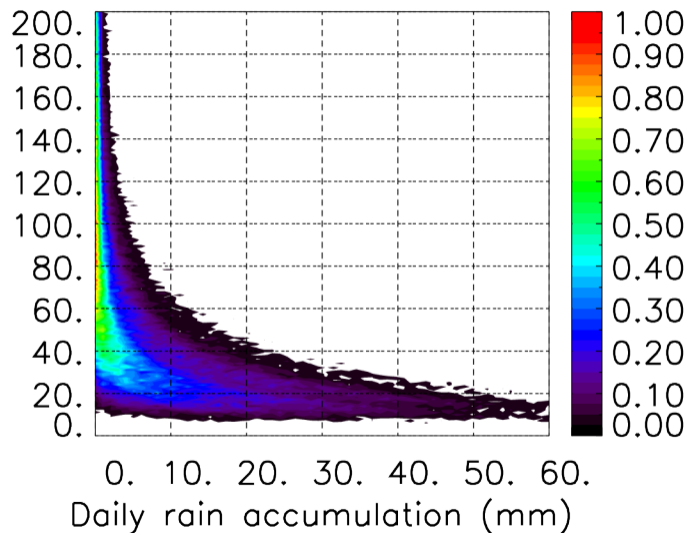

Moyenne mensuelle portee spatiale T1.5.1 CGTD : 12-2014

Moyenne mensuelle portee temporelle T1.5.1 CGTD : 12-2014

TERRE : 01 2014 06H

MER : 01 2014 06H

TERRE : 02 2014 06H

MER : 02 2014 06H

TERRE : 03 2014 06H

MER : 03 2014 06H

TERRE : 04 2014 06H

MER : 04 2014 06H

TERRE : 05 2014 06H

MER : 05 2014 06H

TERRE : 06 2014 06H

MER : 06 2014 06H

TERRE : 07 2014 06H

MER : 07 2014 06H

TERRE : 08 2014 06H

MER : 08 2014 06H

TERRE : 09 2014 06H

MER : 09 2014 06H

TERRE : 10 2014 06H

MER : 10 2014 06H

TERRE : 11 2014 06H