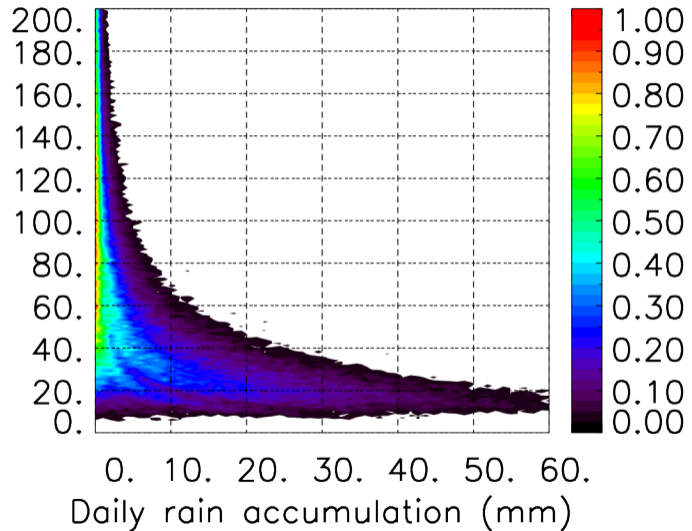

Moyenne mensuelle portee spatiale T1.5.1 CGTD : 12-2014

Moyenne mensuelle portee temporelle T1.5.1 CGTD : 12-2014

TERRE : 01 2014 06H

MER : 01 2014 06H

TERRE : 02 2014 06H

MER : 02 2014 06H

TERRE : 03 2014 06H

MER : 03 2014 06H

TERRE : 04 2014 06H

MER : 04 2014 06H

TERRE : 05 2014 06H

MER : 05 2014 06H

TERRE : 06 2014 06H

MER : 06 2014 06H

TERRE : 07 2014 06H