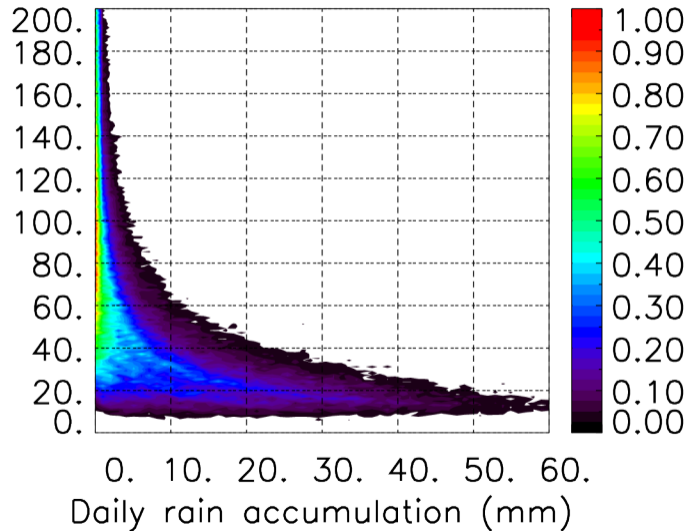

Moyenne mensuelle portee spatiale T1.5.1 CGTD : 12-2014

Moyenne mensuelle portee temporelle T1.5.1 CGTD : 12-2014

TERRE : 01 2014 06H

MER : 01 2014 06H

TERRE : 02 2014 06H

MER : 02 2014 06H

TERRE : 03 2014 06H

MER : 03 2014 06H

TERRE : 04 2014 06H

MER : 04 2014 06H

TERRE : 05 2014 06H

MER : 05 2014 06H

TERRE : 06 2014 06H

MER : 06 2014 06H

TERRE : 07 2014 06H

MER : 07 2014 06H

TERRE : 08 2014 06H

MER : 08 2014 06H

TERRE : 09 2014 06H

MER : 09 2014 06H

TERRE : 10 2014 06H

MER : 10 2014 06H

TERRE : 11 2014 06H