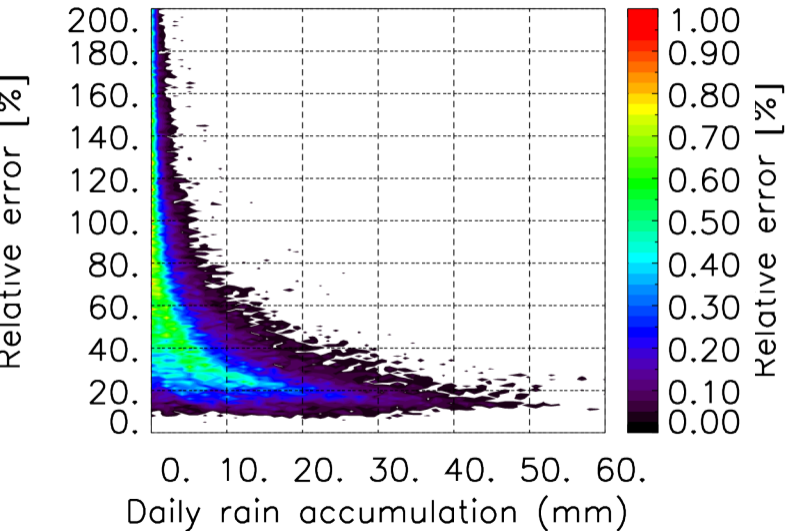

Nombre de jour cumul > 1mm/j sur un mois T1.5.1 CGTD 06-2014-18H

Moyenne mensuelle portee spatiale T1.5.1 CGTD : 06-2014

Moyenne mensuelle portee temporelle T1.5.1 CGTD : 06-2014

TERRE : 06 2014 18H

MER : 06 2014 18H