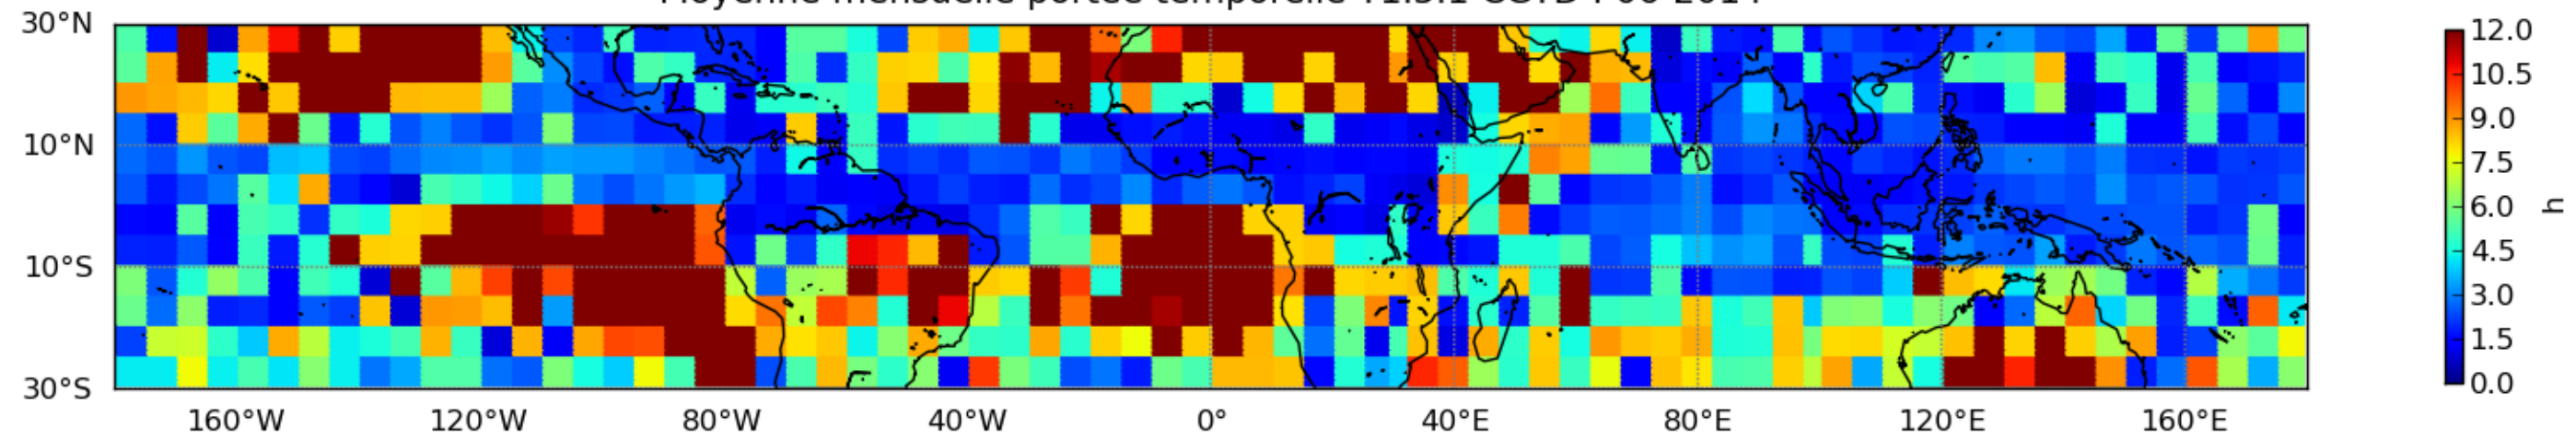

Nombre de jour cumul > 1mm/j sur un mois T1.5.1 CGTD 06-2014-18H

Moyenne mensuelle portee spatiale T1.5.1 CGTD : 06-2014

Moyenne mensuelle portee temporelle T1.5.1 CGTD : 06-2014

TERRE : 06 2014 18H

MER : 06 2014 18H