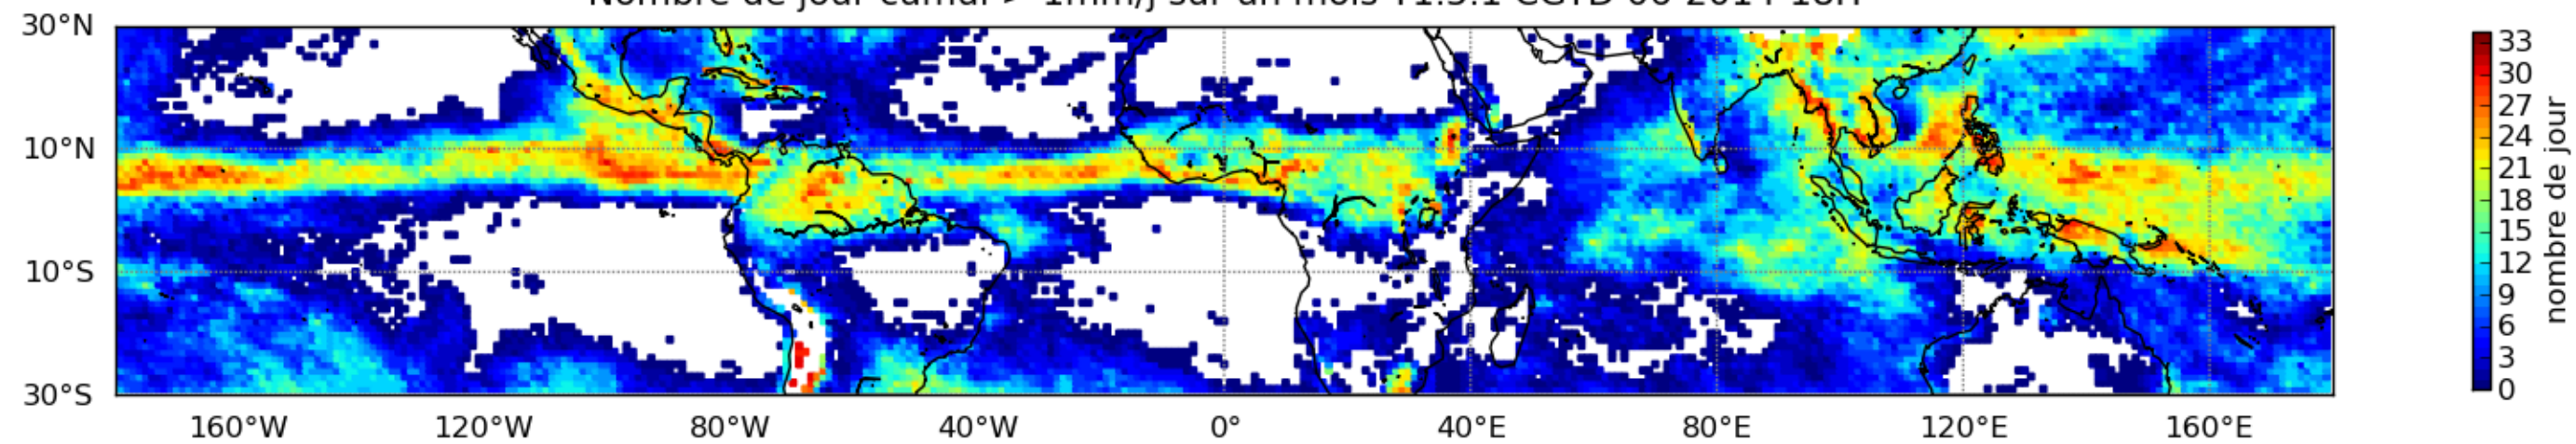

Nombre de jour cumul > 1mm/j sur un mois T1.5.1 CGTD 06-2014-18H

Moyenne mensuelle portee spatiale T1.5.1 CGTD : 06-2014

Moyenne mensuelle portee temporelle T1.5.1 CGTD : 06-2014

TERRE : 06 2014 18H

MER : 06 2014 18H