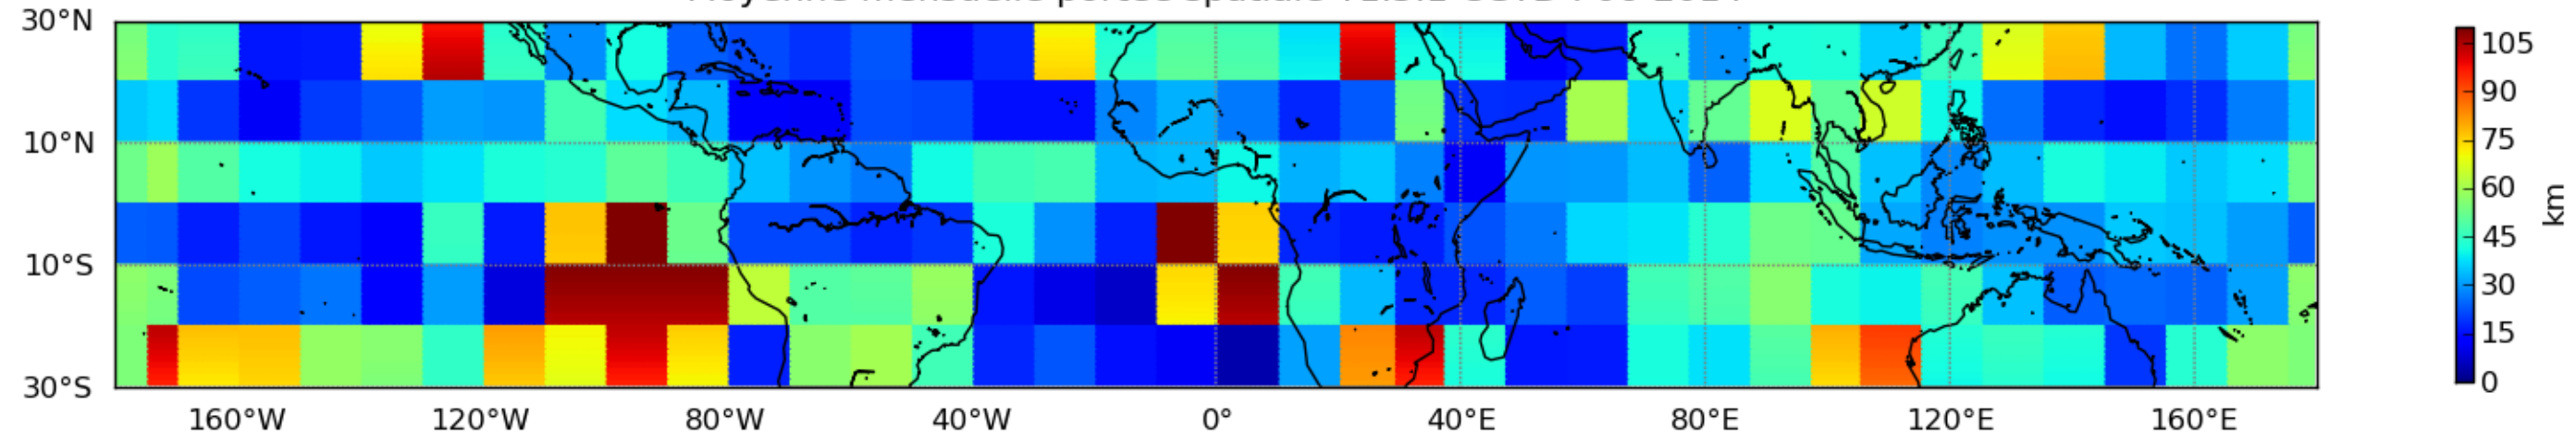

Nombre de jour cumul > 1mm/j sur un mois T1.5.1 CGTD 06-2014-18H

Moyenne mensuelle portee spatiale T1.5.1 CGTD : 06-2014

Moyenne mensuelle portee temporelle T1.5.1 CGTD : 06-2014

TERRE : 06 2014 18H

MER : 06 2014 18H