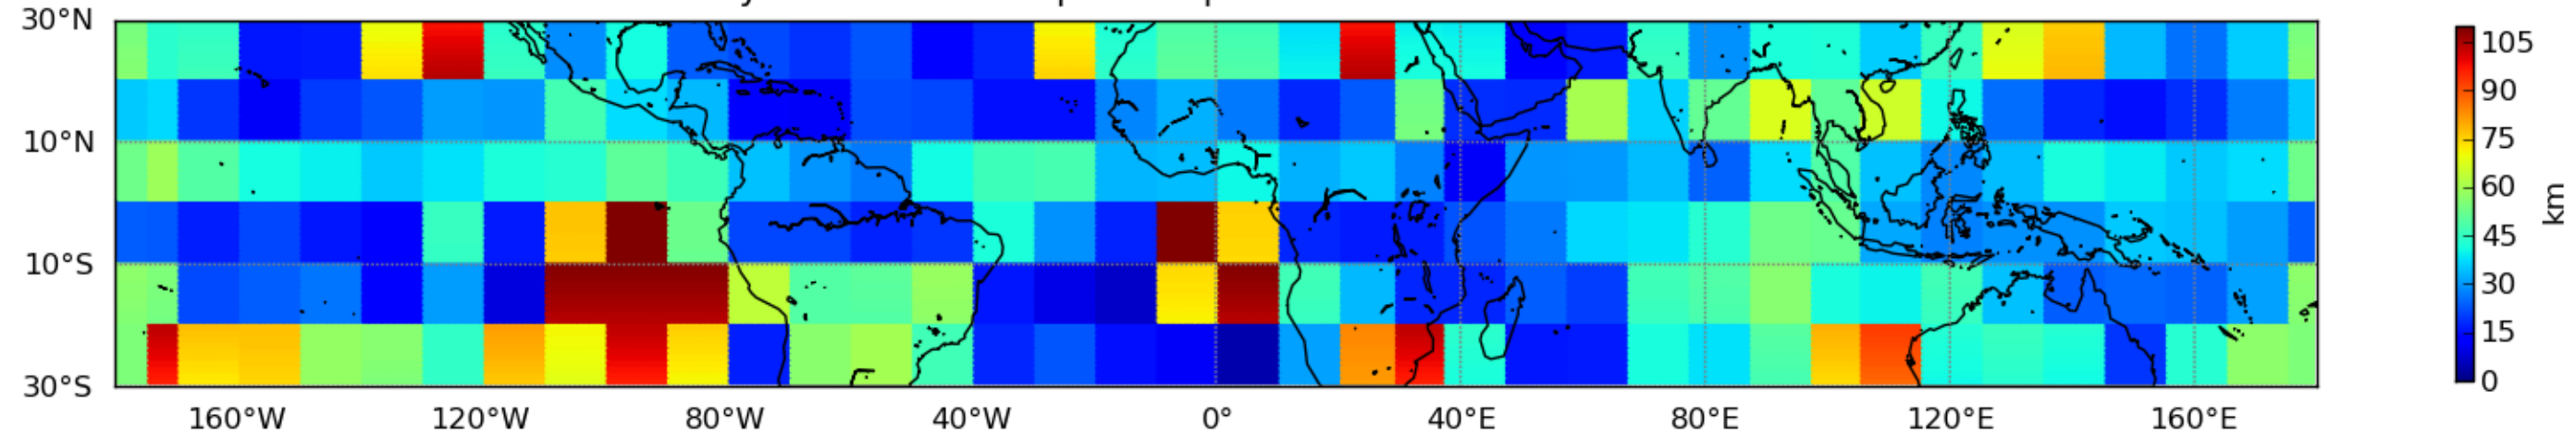

Nombre de jour cumul > 1mm/j sur un mois T1.5.1 CGTD 06-2014-12H

Moyenne mensuelle portee spatiale T1.5.1 CGTD : 06-2014

Moyenne mensuelle portee temporelle T1.5.1 CGTD : 06-2014

TERRE : 06 2014 12H

MER : 06 2014 12H