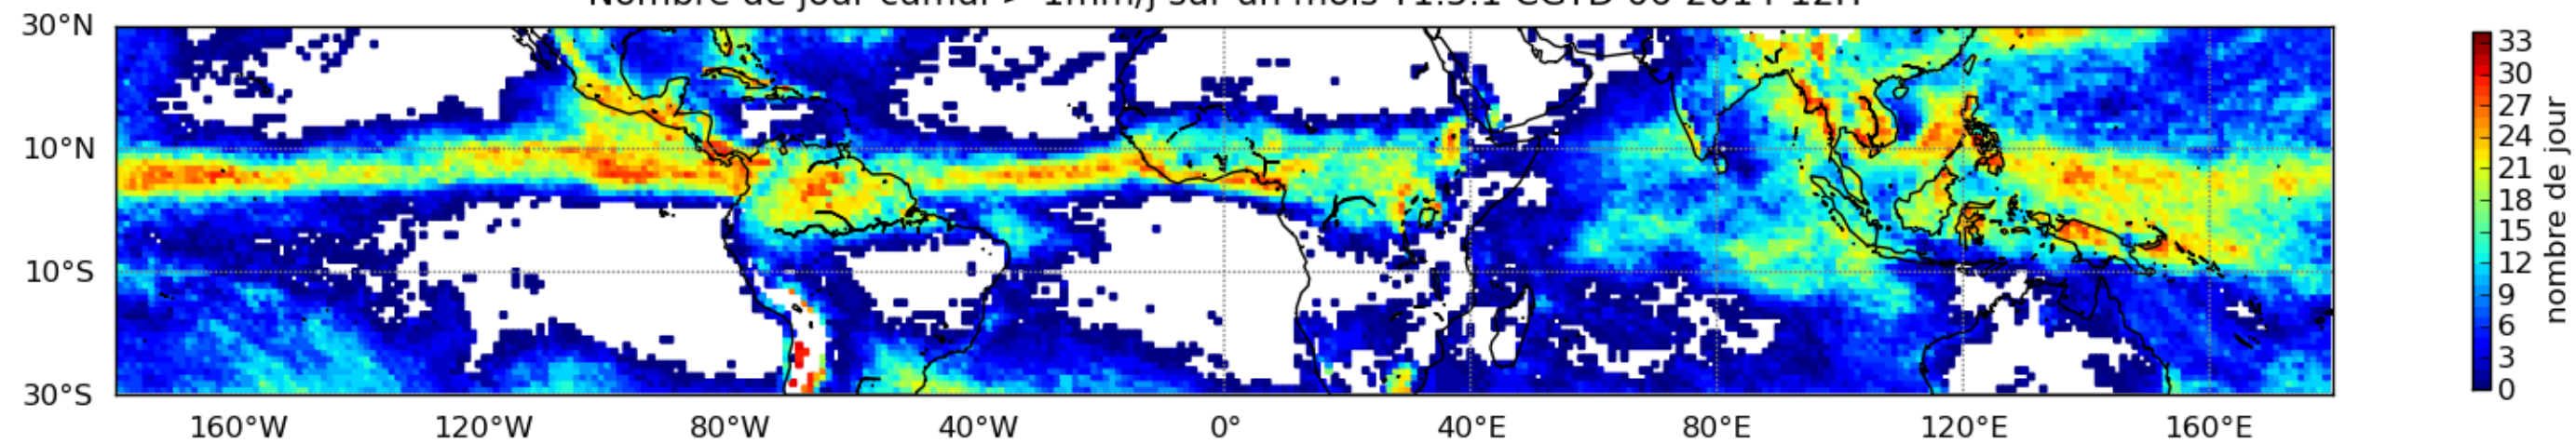

Nombre de jour cumul > 1mm/j sur un mois T1.5.1 CGTD 06-2014-12H

Moyenne mensuelle portee spatiale T1.5.1 CGTD : 06-2014

Moyenne mensuelle portee temporelle T1.5.1 CGTD : 06-2014

TERRE : 06 2014 12H

MER : 06 2014 12H