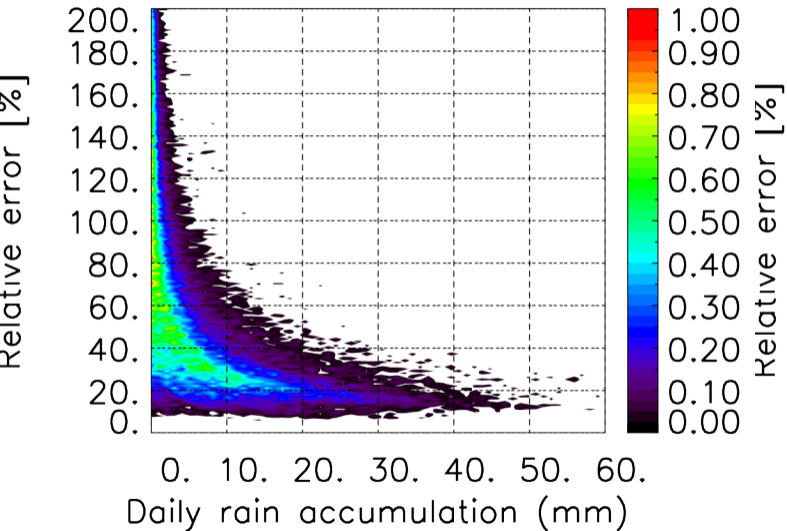

Nombre de jour cumul > 1mm/j sur un mois T1.5.1 CGTD 06-2014-12H

Moyenne mensuelle portee spatiale T1.5.1 CGTD : 06-2014

Moyenne mensuelle portee temporelle T1.5.1 CGTD : 06-2014

TERRE : 06 2014 12H

MER : 06 2014 12H