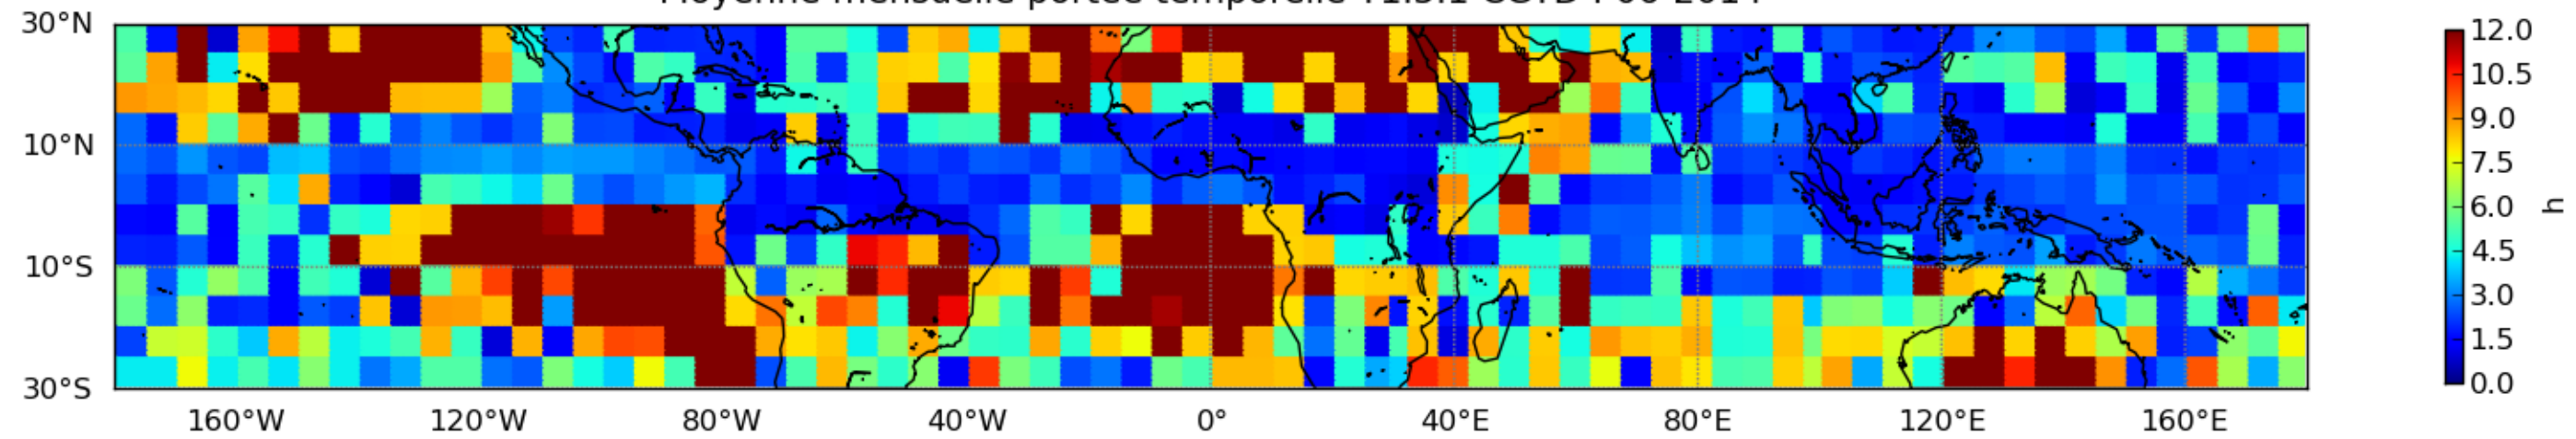

Nombre de jour cumul > 1mm/j sur un mois T1.5.1 CGTD 06-2014-12H

Moyenne mensuelle portee spatiale T1.5.1 CGTD : 06-2014

Moyenne mensuelle portee temporelle T1.5.1 CGTD : 06-2014

TERRE : 06 2014 12H

MER : 06 2014 12H