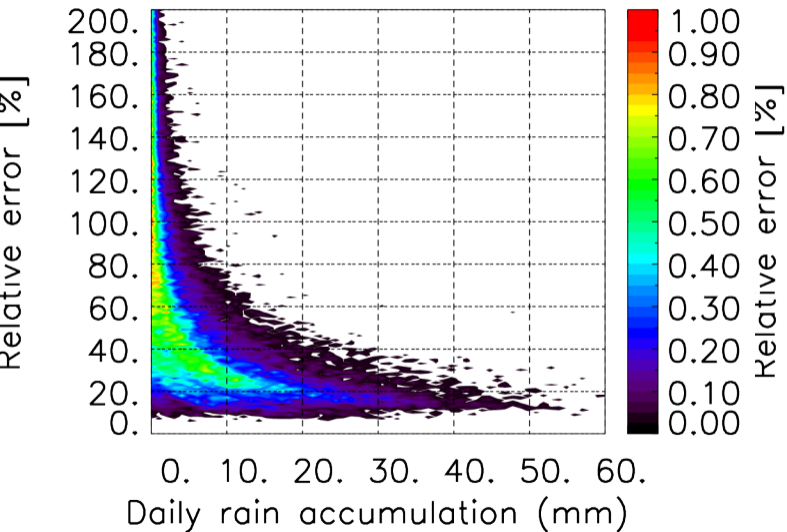

Nombre de jour cumul > 1mm/j sur un mois T1.5.1 CGTD 06-2014-06H

Moyenne mensuelle portee spatiale T1.5.1 CGTD : 06-2014

Moyenne mensuelle portee temporelle T1.5.1 CGTD : 06-2014

TERRE : 06 2014 06H

MER : 06 2014 06H