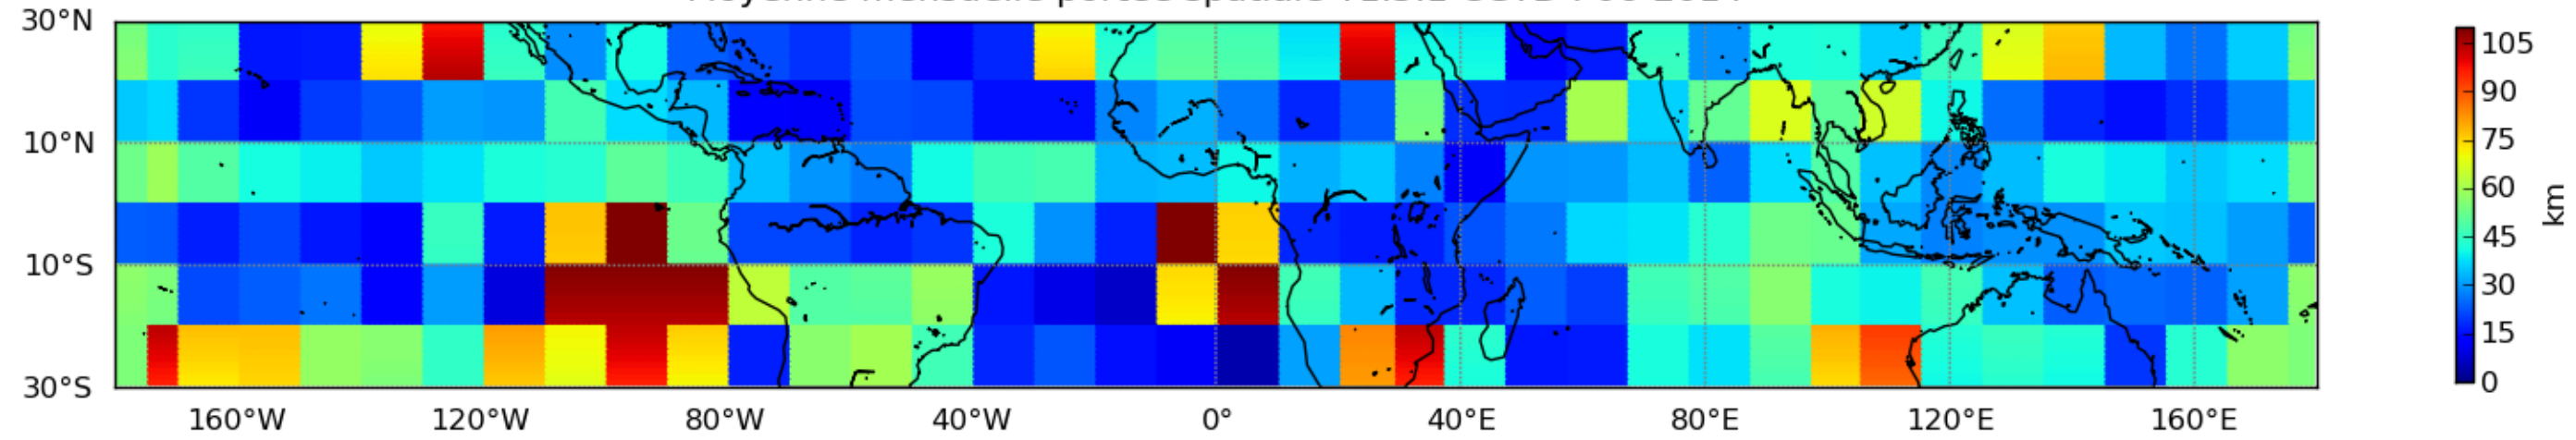

Nombre de jour cumul > 1mm/j sur un mois T1.5.1 CGTD 06-2014-06H

Moyenne mensuelle portee spatiale T1.5.1 CGTD : 06-2014

Moyenne mensuelle portee temporelle T1.5.1 CGTD : 06-2014

TERRE : 06 2014 06H

MER : 06 2014 06H