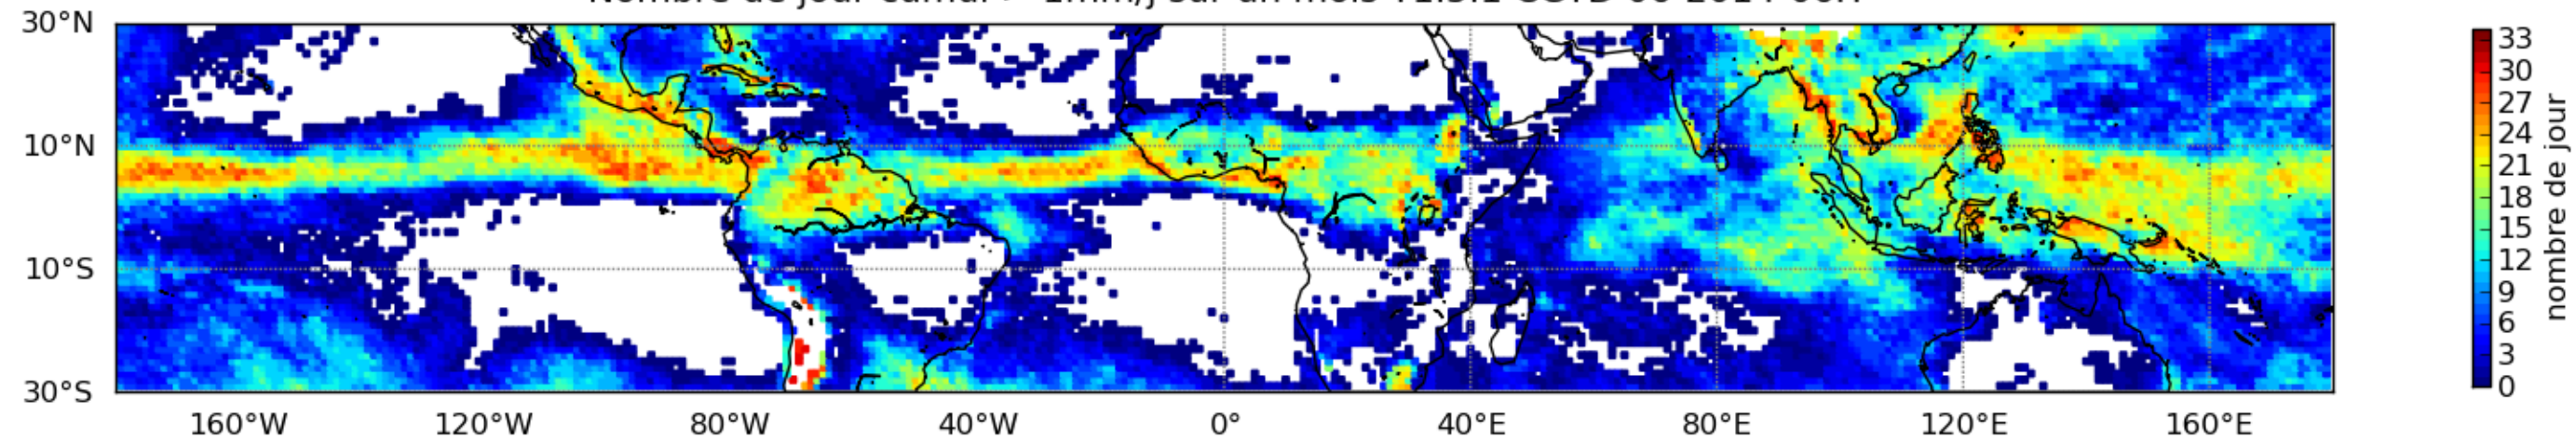

Nombre de jour cumul > 1mm/j sur un mois T1.5.1 CGTD 06-2014-06H

Moyenne mensuelle portee spatiale T1.5.1 CGTD : 06-2014

Moyenne mensuelle portee temporelle T1.5.1 CGTD : 06-2014

TERRE : 06 2014 06H

MER : 06 2014 06H