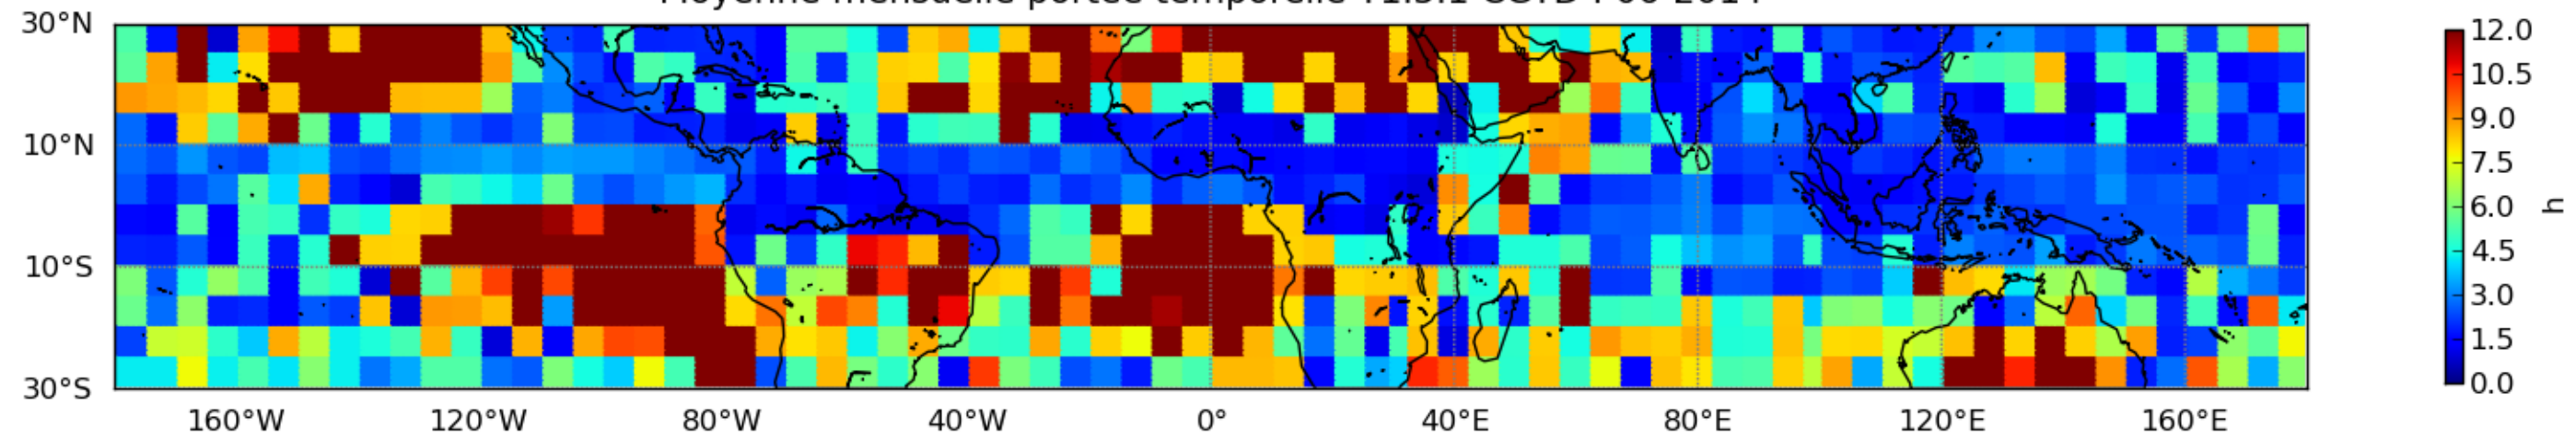

Nombre de jour cumul > 1mm/j sur un mois T1.5.1 CGTD 06-2014-06H

Moyenne mensuelle portee spatiale T1.5.1 CGTD : 06-2014

Moyenne mensuelle portee temporelle T1.5.1 CGTD : 06-2014

TERRE : 06 2014 06H

MER : 06 2014 06H