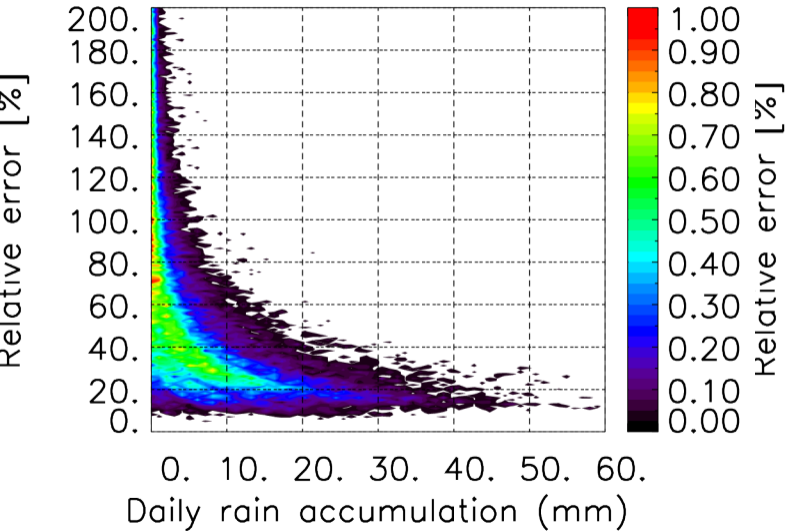

Moyenne mensuelle portee spatiale T1.5.1 CGTD : 06-2014

Moyenne mensuelle portee temporelle T1.5.1 CGTD : 06-2014

TERRE : 06 2014 00H

MER : 06 2014 00H