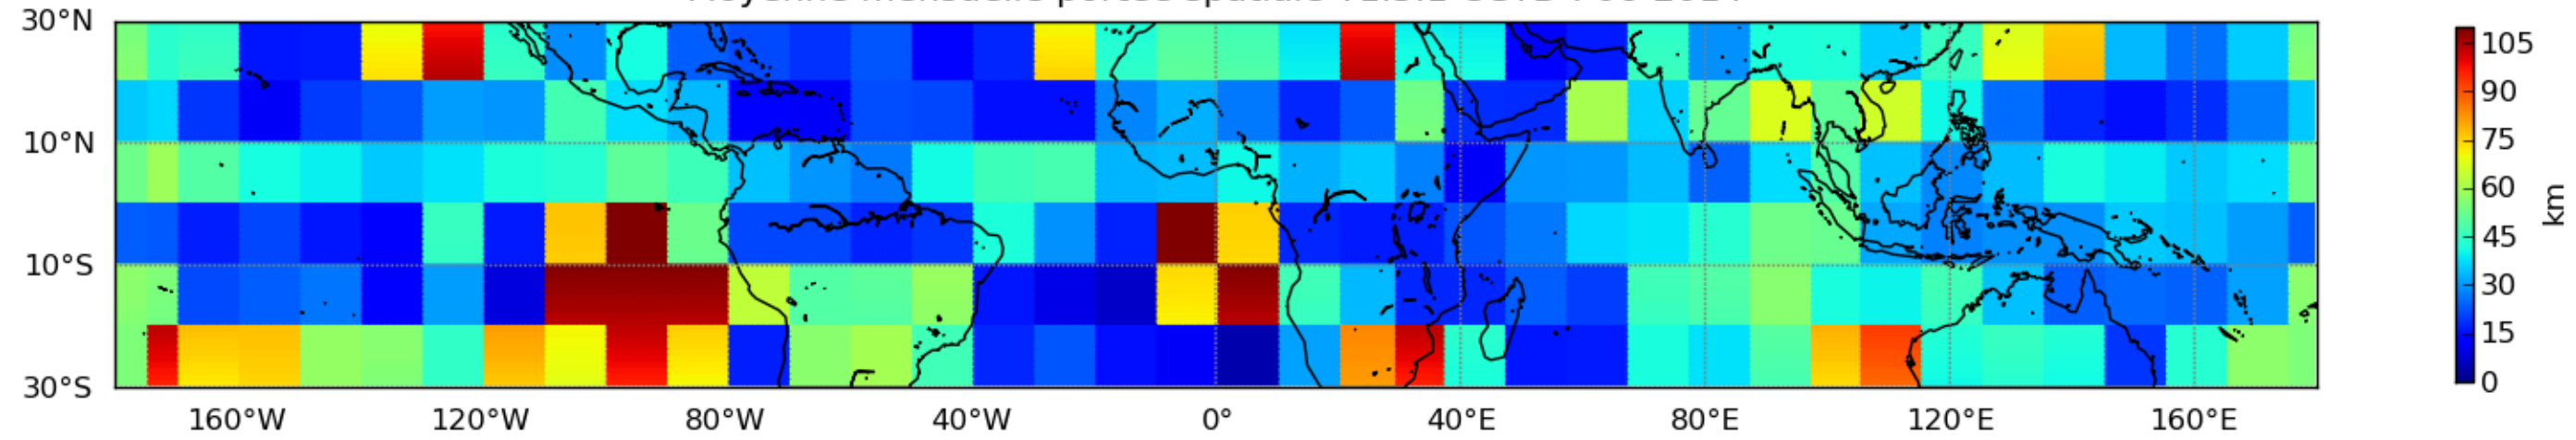

Moyenne mensuelle portee spatiale T1.5.1 CGTD : 06-2014

Moyenne mensuelle portee temporelle T1.5.1 CGTD : 06-2014

TERRE : 06 2014 00H

MER : 06 2014 00H