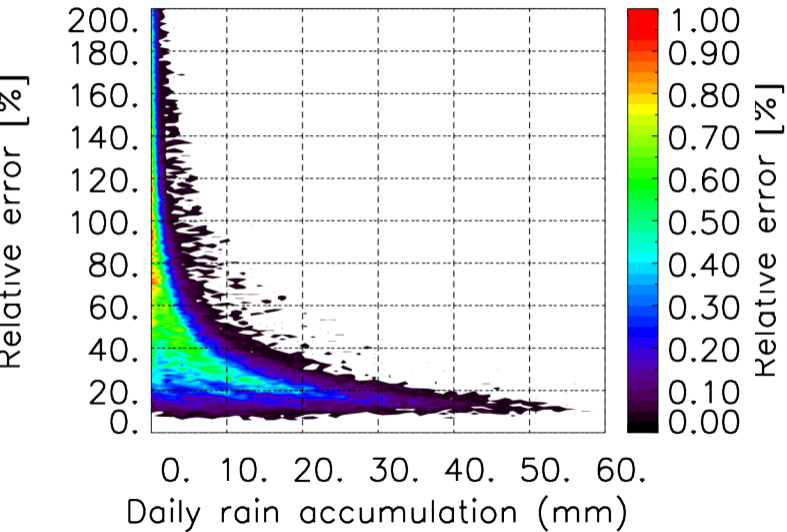

Nombre de jour cumul > 1mm/j sur un mois T1.5.1 CGTD 05-2014-12H

Moyenne mensuelle portee spatiale T1.5.1 CGTD : 05-2014

Moyenne mensuelle portee temporelle T1.5.1 CGTD : 05-2014

TERRE : 05 2014 12H

MER : 05 2014 12H