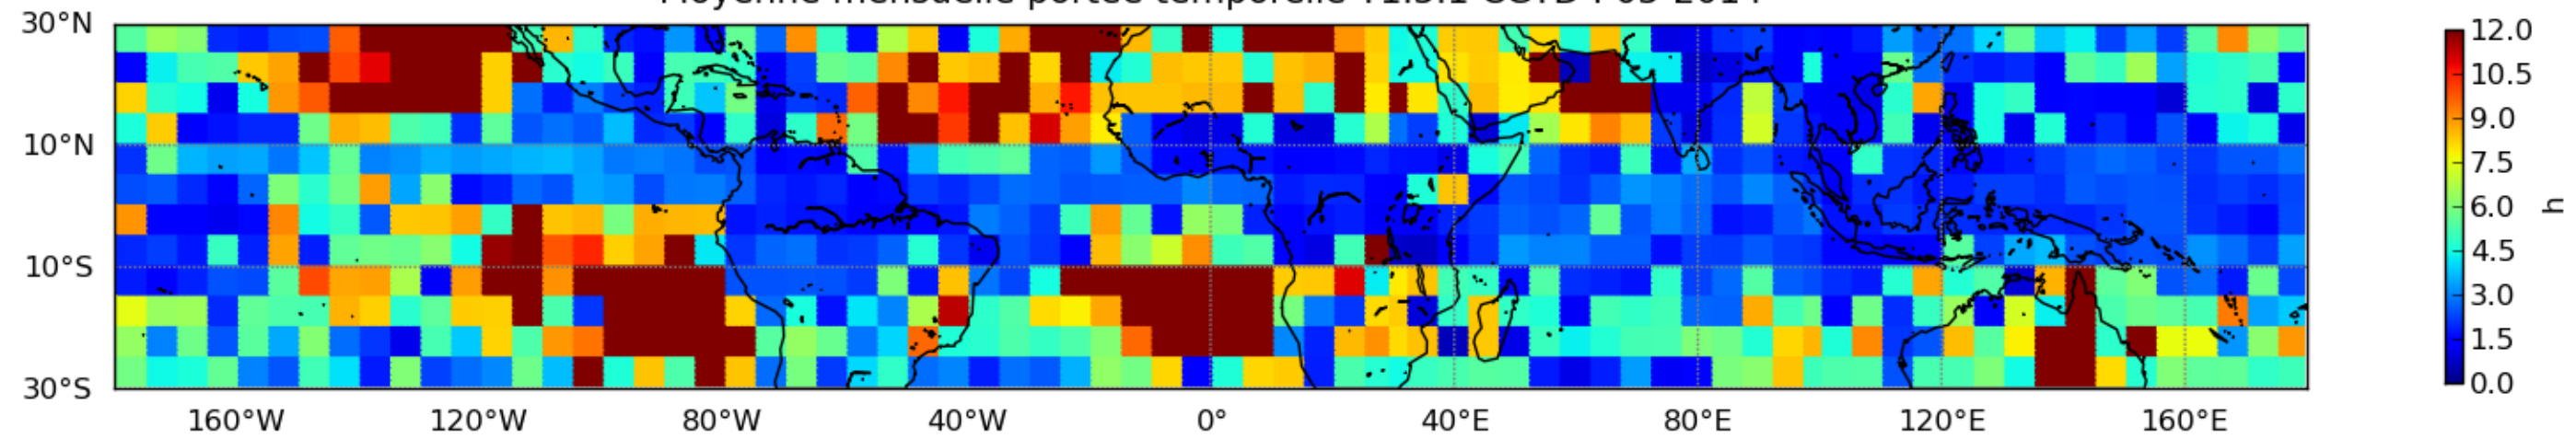

Nombre de jour cumul > 1mm/j sur un mois T1.5.1 CGTD 05-2014-12H

Moyenne mensuelle portee spatiale T1.5.1 CGTD : 05-2014

Moyenne mensuelle portee temporelle T1.5.1 CGTD : 05-2014

TERRE : 05 2014 12H

MER : 05 2014 12H