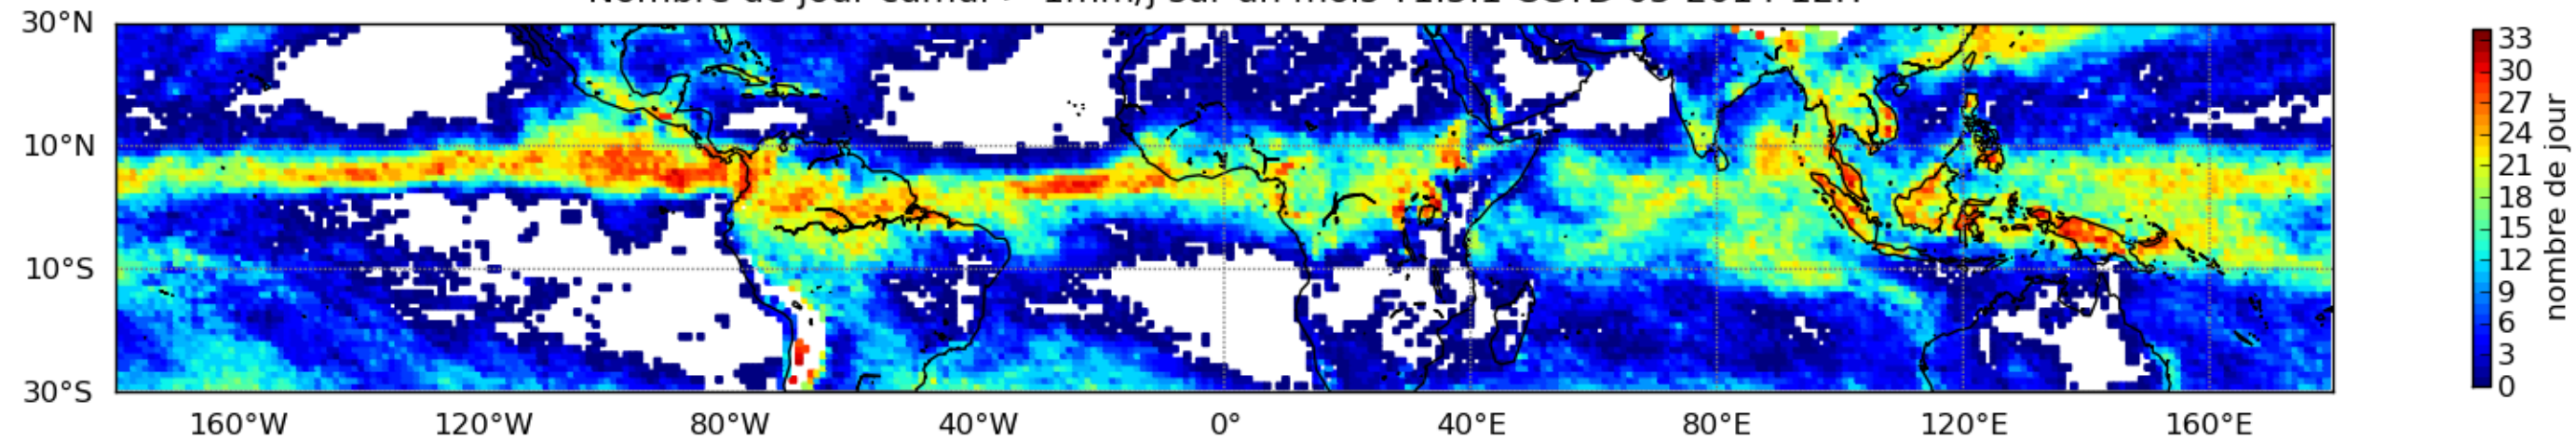

Nombre de jour cumul > 1mm/j sur un mois T1.5.1 CGTD 05-2014-12H

Moyenne mensuelle portee spatiale T1.5.1 CGTD : 05-2014

Moyenne mensuelle portee temporelle T1.5.1 CGTD : 05-2014

TERRE : 05 2014 12H

MER : 05 2014 12H