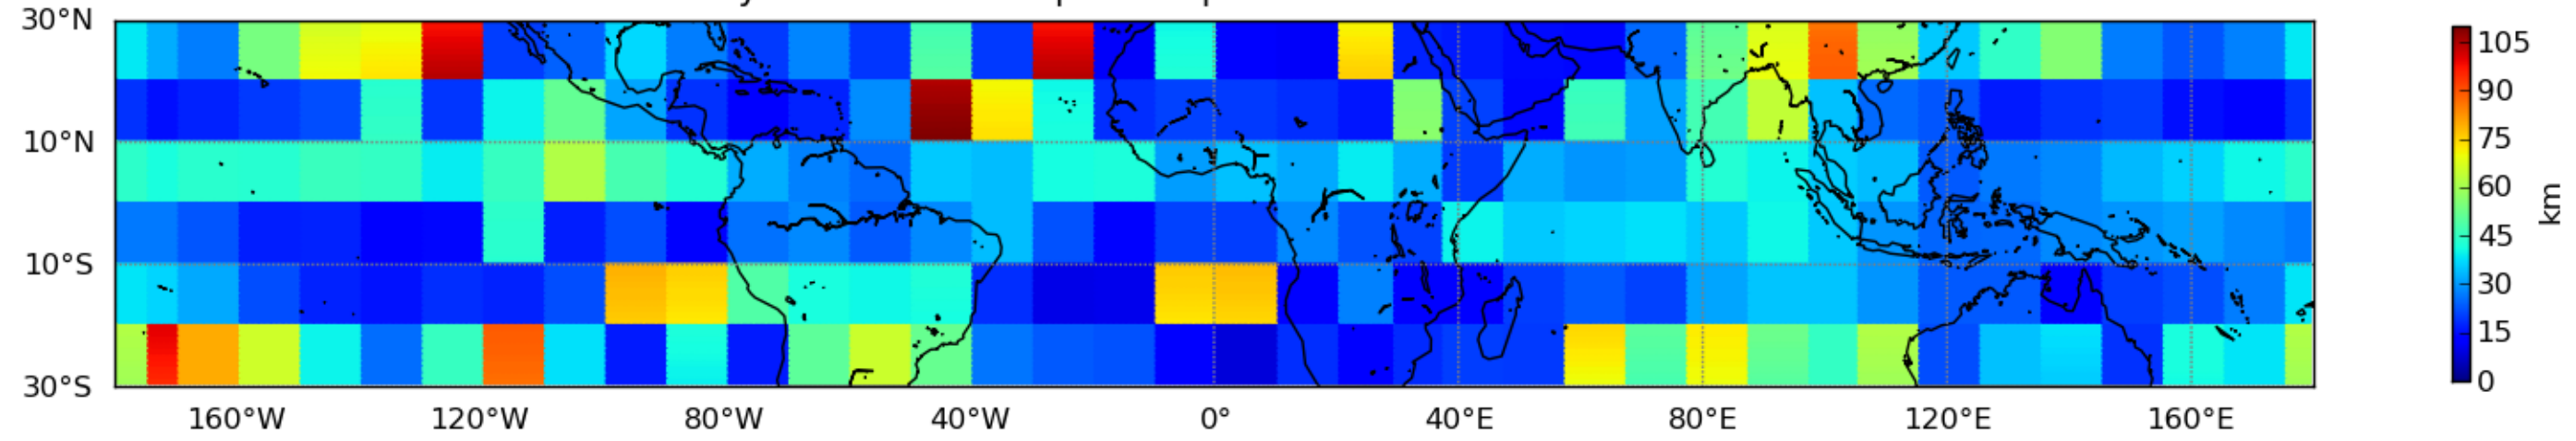

Nombre de jour cumul > 1mm/j sur un mois T1.5.1 CGTD 05-2014-12H

Moyenne mensuelle portee spatiale T1.5.1 CGTD : 05-2014

Moyenne mensuelle portee temporelle T1.5.1 CGTD : 05-2014

TERRE : 05 2014 12H

MER : 05 2014 12H