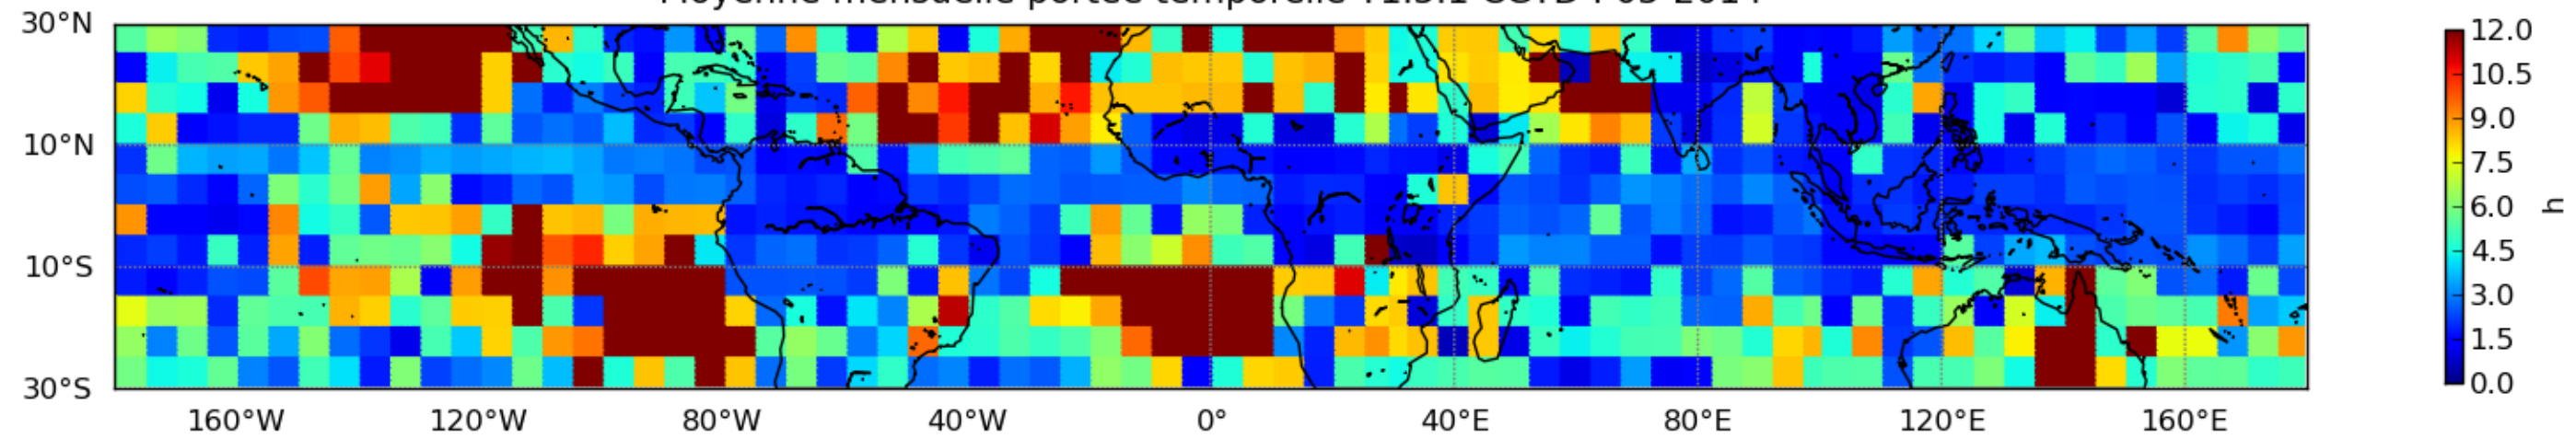

Nombre de jour cumul > 1mm/j sur un mois T1.5.1 CGTD 05-2014-06H

Moyenne mensuelle portee spatiale T1.5.1 CGTD : 05-2014

Moyenne mensuelle portee temporelle T1.5.1 CGTD : 05-2014

TERRE : 05 2014 06H

MER : 05 2014 06H