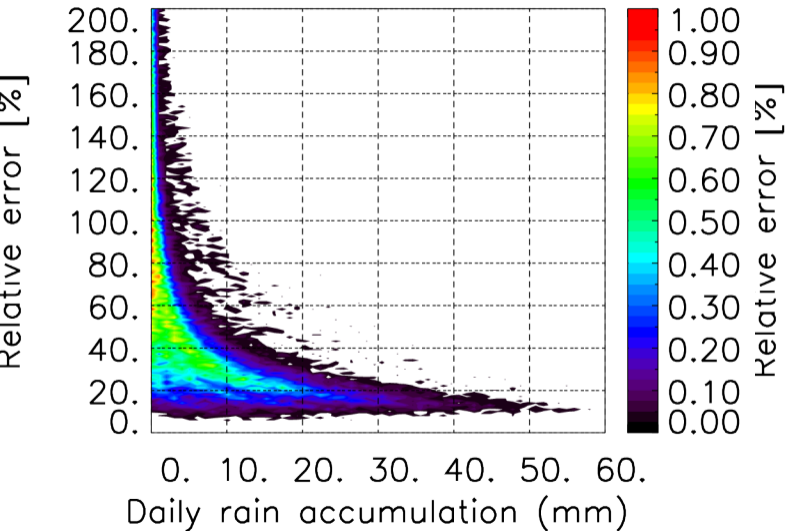

Nombre de jour cumul > 1mm/j sur un mois T1.5.1 CGTD 05-2014-06H

Moyenne mensuelle portee spatiale T1.5.1 CGTD : 05-2014

Moyenne mensuelle portee temporelle T1.5.1 CGTD : 05-2014

TERRE : 05 2014 06H

MER : 05 2014 06H