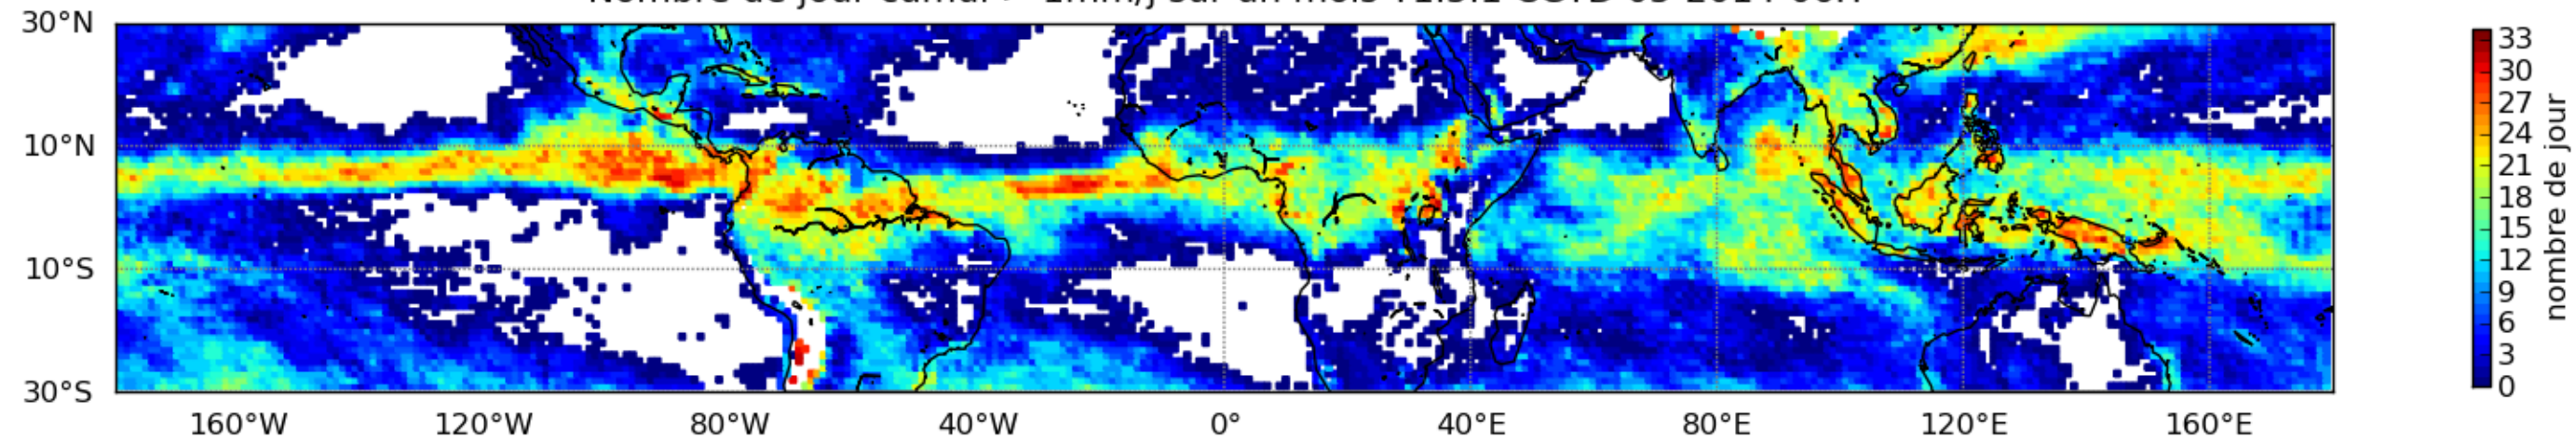

Nombre de jour cumul > 1mm/j sur un mois T1.5.1 CGTD 05-2014-06H

Moyenne mensuelle portee spatiale T1.5.1 CGTD : 05-2014

Moyenne mensuelle portee temporelle T1.5.1 CGTD : 05-2014

TERRE : 05 2014 06H

MER : 05 2014 06H