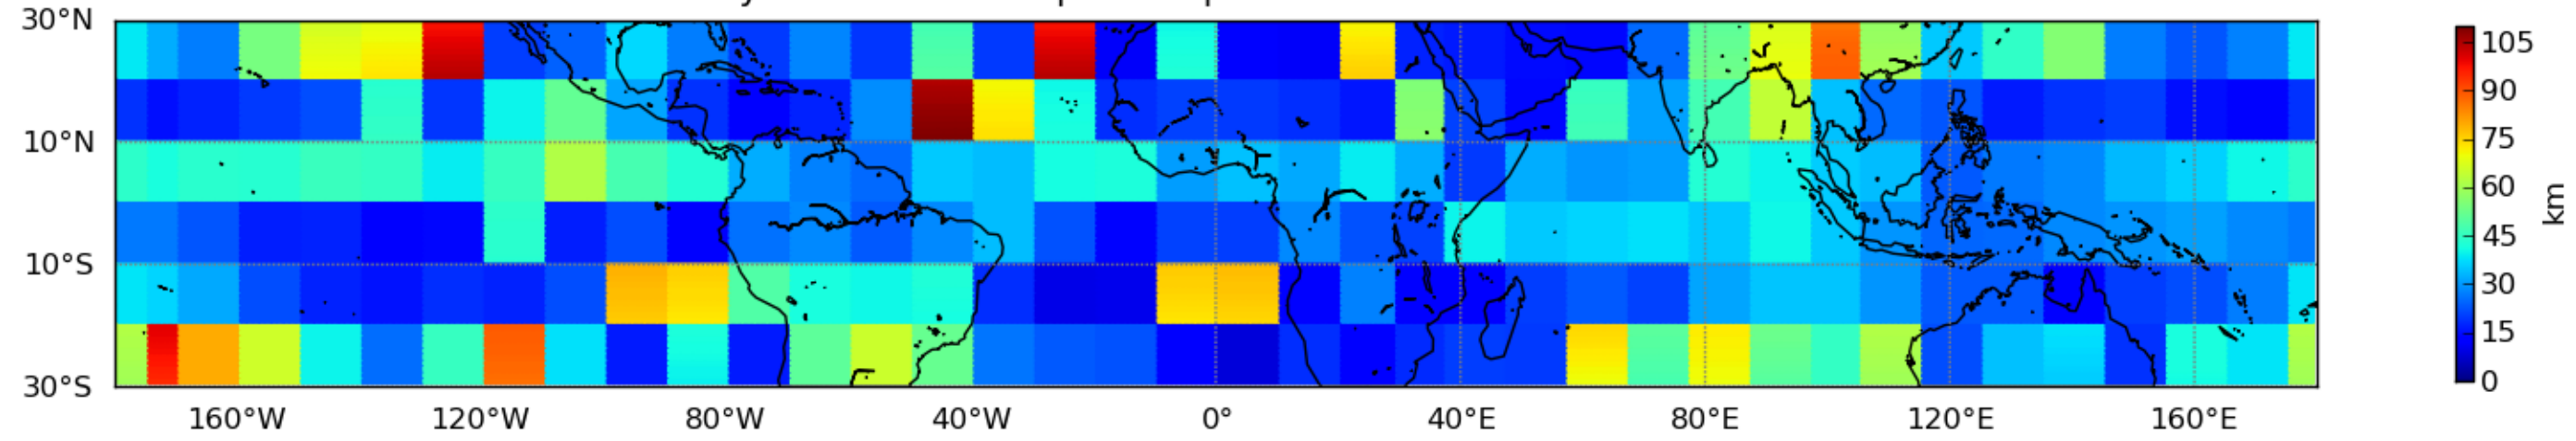

Nombre de jour cumul > 1mm/j sur un mois T1.5.1 CGTD 05-2014-06H

Moyenne mensuelle portee spatiale T1.5.1 CGTD : 05-2014

Moyenne mensuelle portee temporelle T1.5.1 CGTD : 05-2014

TERRE : 05 2014 06H

MER : 05 2014 06H