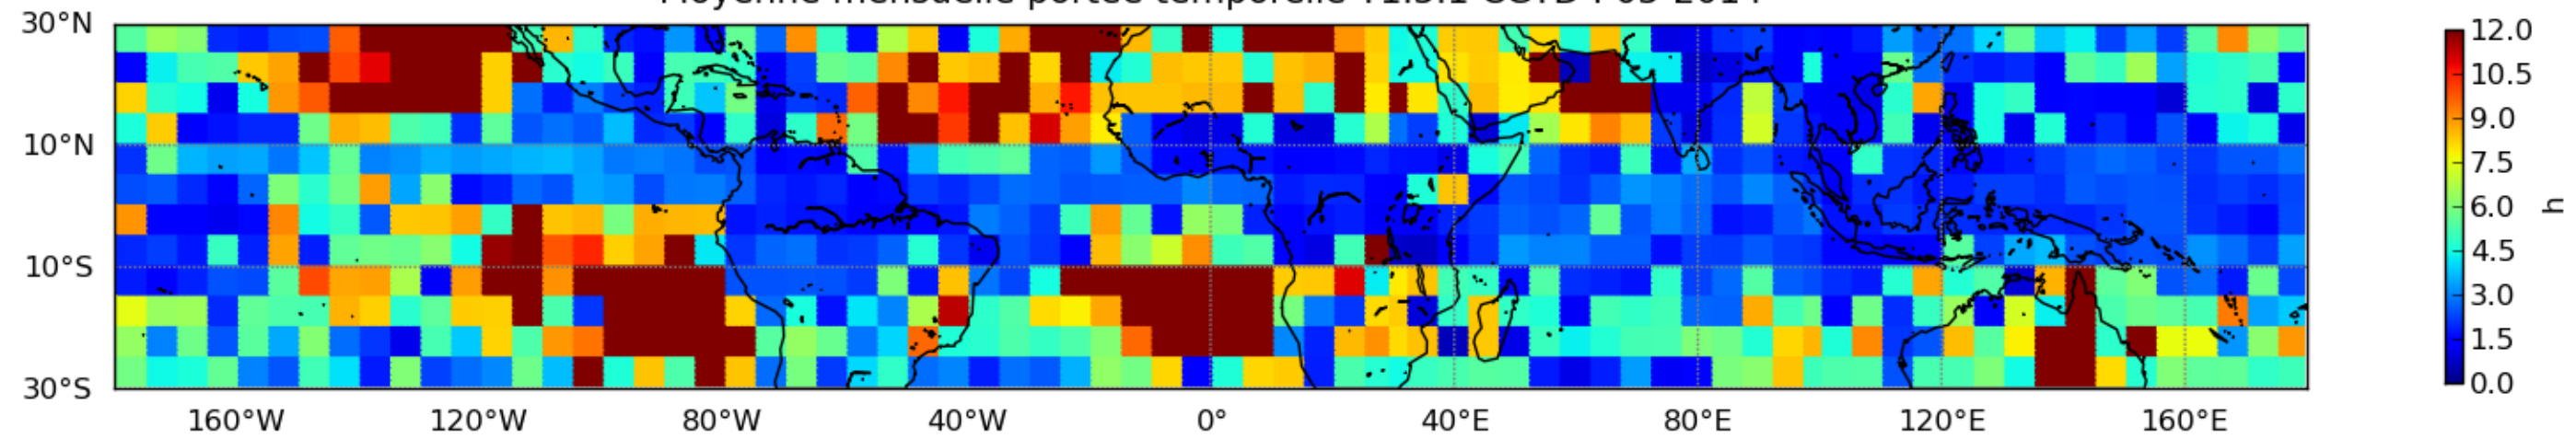

Moyenne mensuelle portee spatiale T1.5.1 CGTD : 05-2014

Moyenne mensuelle portee temporelle T1.5.1 CGTD : 05-2014

TERRE : 05 2014 00H

MER : 05 2014 00H