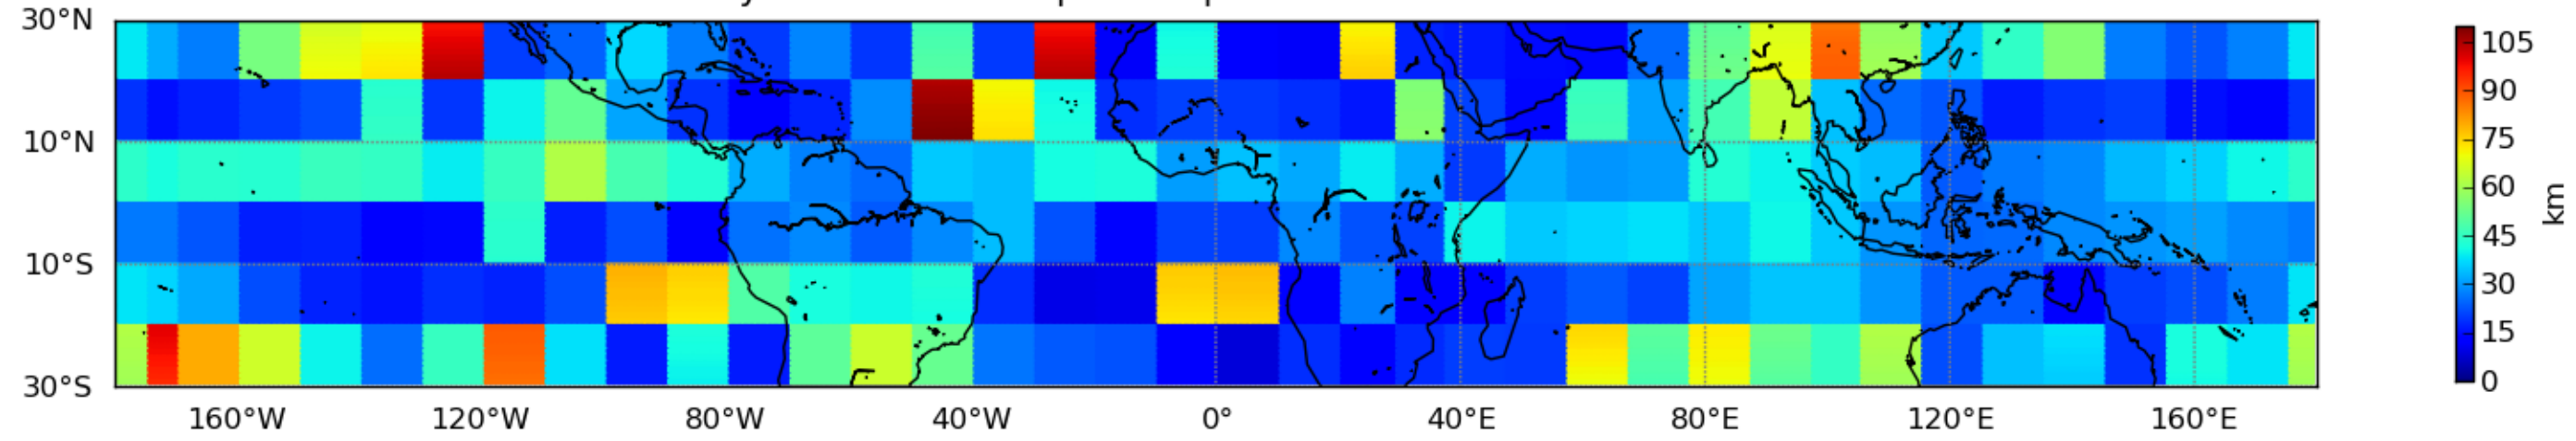

Moyenne mensuelle portee spatiale T1.5.1 CGTD : 05-2014

Moyenne mensuelle portee temporelle T1.5.1 CGTD : 05-2014

TERRE : 05 2014 00H

MER : 05 2014 00H