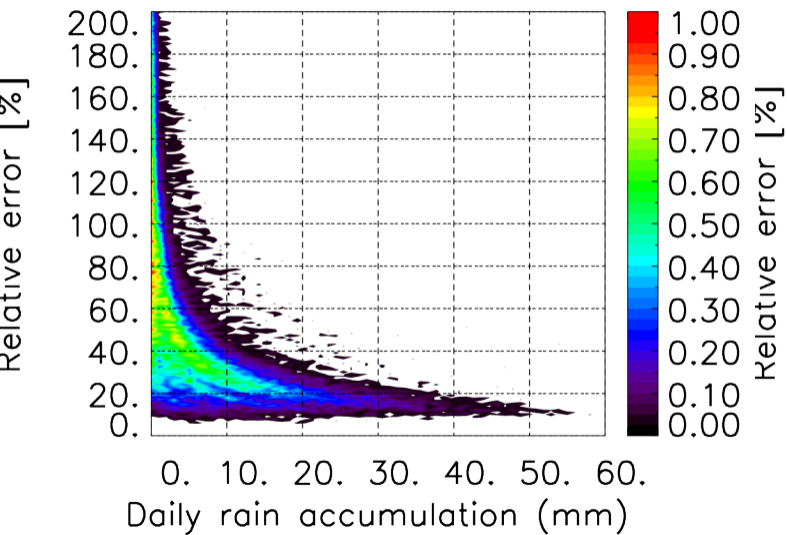

Moyenne mensuelle portee spatiale T1.5.1 CGTD : 05-2014

Moyenne mensuelle portee temporelle T1.5.1 CGTD : 05-2014

TERRE : 05 2014 00H

MER : 05 2014 00H