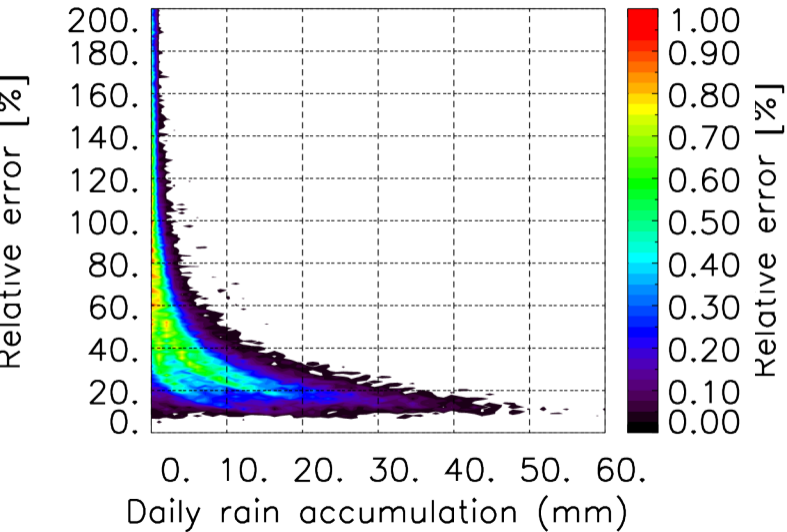

Moyenne mensuelle portee spatiale T1.5.1 CGTD : 04-2014

Moyenne mensuelle portee temporelle T1.5.1 CGTD : 04-2014

TERRE : 04 2014 18H

MER : 04 2014 18H