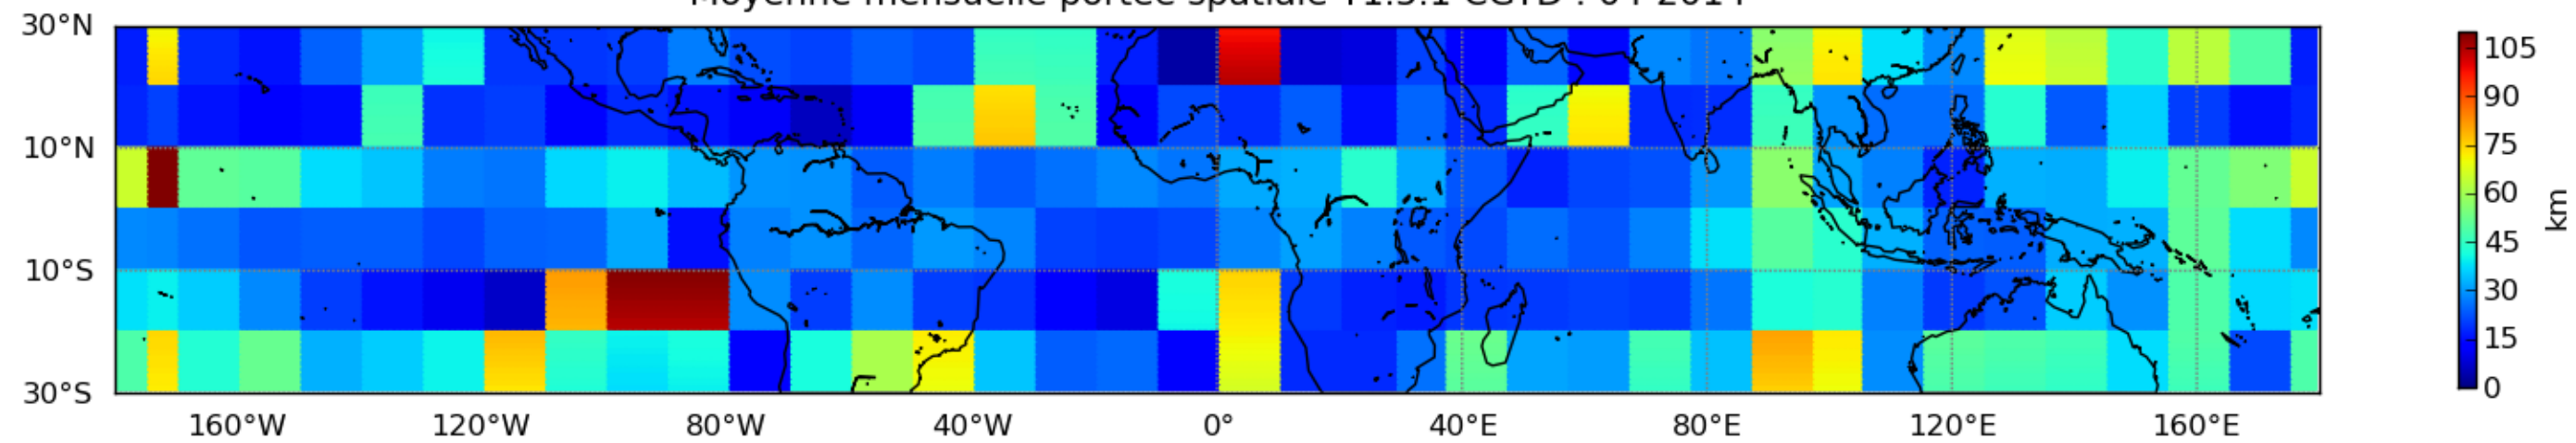

Moyenne mensuelle portee spatiale T1.5.1 CGTD : 04-2014

Moyenne mensuelle portee temporelle T1.5.1 CGTD : 04-2014

TERRE : 04 2014 18H

MER : 04 2014 18H