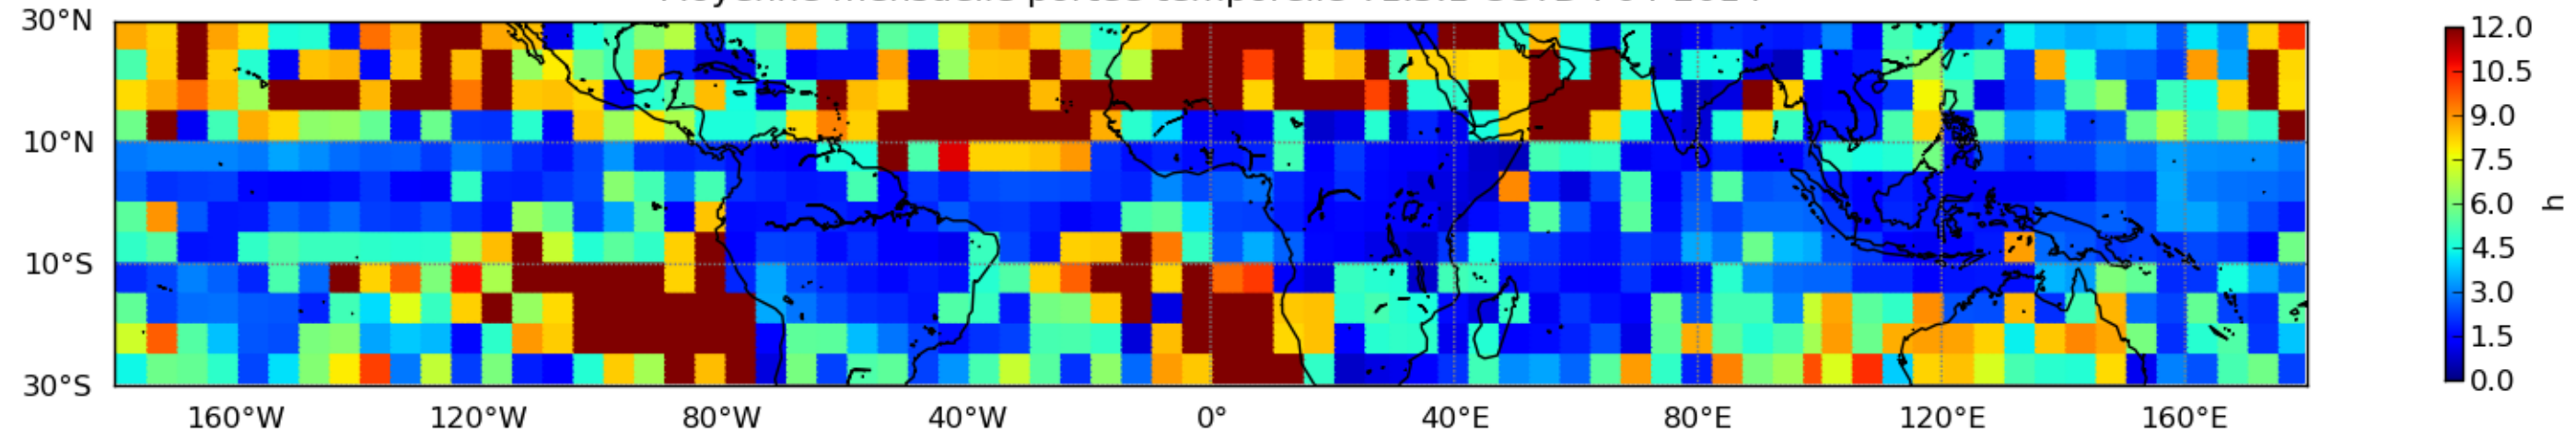

Nombre de jour cumul > 1mm/j sur un mois T1.5.1 CGTD 04-2014-12H

Moyenne mensuelle portee spatiale T1.5.1 CGTD : 04-2014

Moyenne mensuelle portee temporelle T1.5.1 CGTD : 04-2014

TERRE : 04 2014 12H

MER : 04 2014 12H