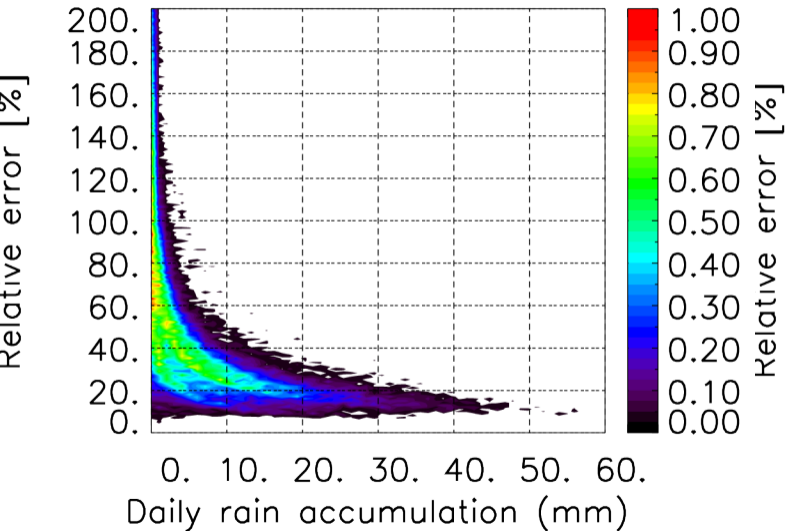

Nombre de jour cumul > 1mm/j sur un mois T1.5.1 CGTD 04-2014-12H

Moyenne mensuelle portee spatiale T1.5.1 CGTD : 04-2014

Moyenne mensuelle portee temporelle T1.5.1 CGTD : 04-2014

TERRE : 04 2014 12H

MER : 04 2014 12H