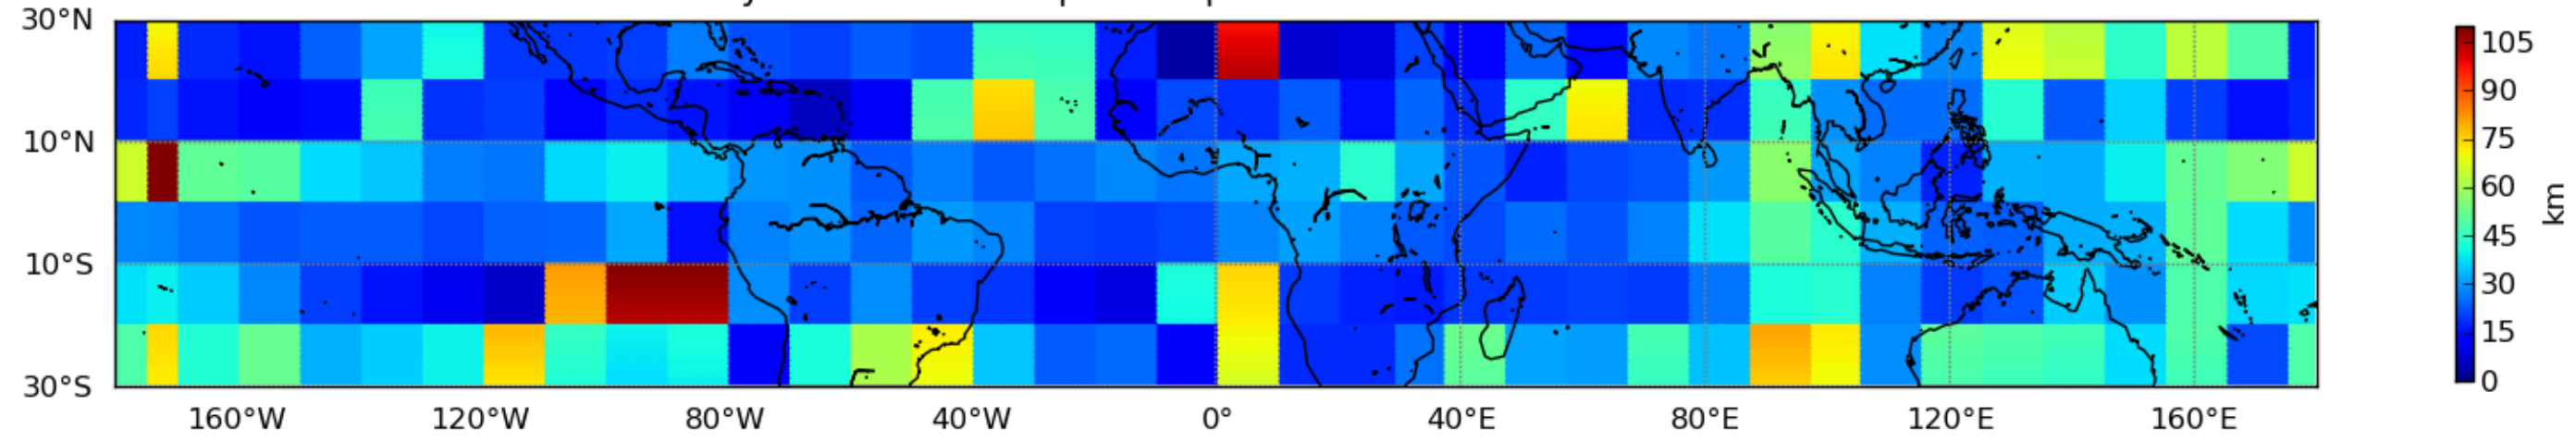

Nombre de jour cumul > 1mm/j sur un mois T1.5.1 CGTD 04-2014-12H

Moyenne mensuelle portee spatiale T1.5.1 CGTD : 04-2014

Moyenne mensuelle portee temporelle T1.5.1 CGTD : 04-2014

TERRE : 04 2014 12H

MER : 04 2014 12H