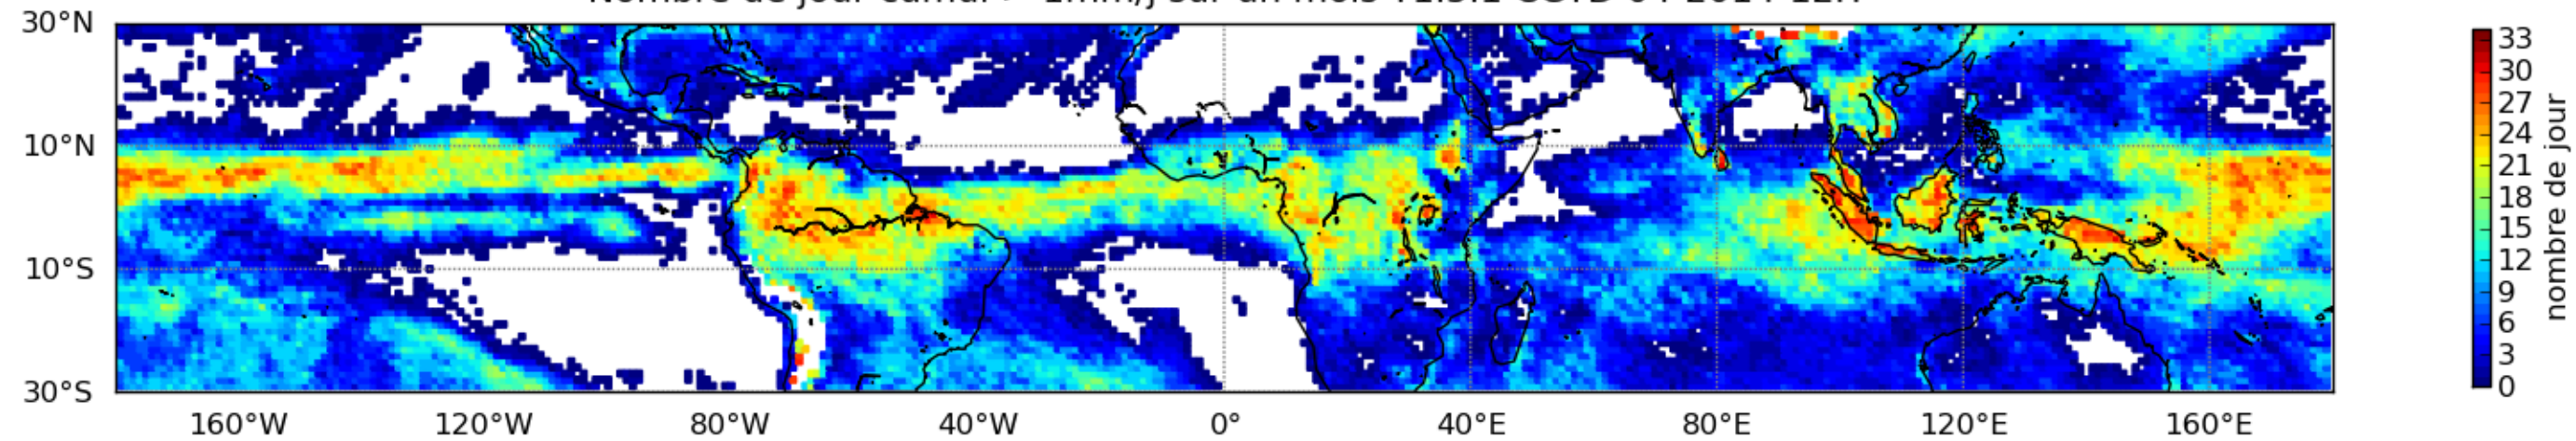

Nombre de jour cumul > 1mm/j sur un mois T1.5.1 CGTD 04-2014-12H

Moyenne mensuelle portee spatiale T1.5.1 CGTD : 04-2014

Moyenne mensuelle portee temporelle T1.5.1 CGTD : 04-2014

TERRE : 04 2014 12H

MER : 04 2014 12H