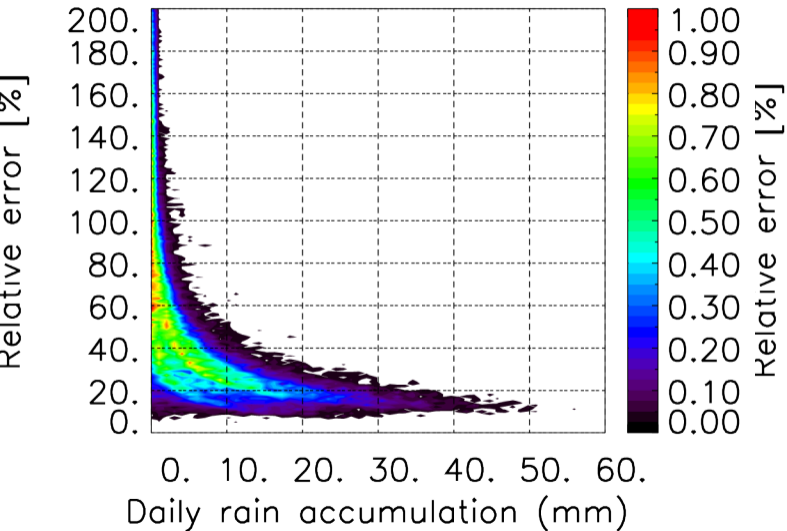

Nombre de jour cumul > 1mm/j sur un mois T1.5.1 CGTD 04-2014-06H

Moyenne mensuelle portee spatiale T1.5.1 CGTD : 04-2014

Moyenne mensuelle portee temporelle T1.5.1 CGTD : 04-2014

TERRE : 04 2014 06H

MER : 04 2014 06H