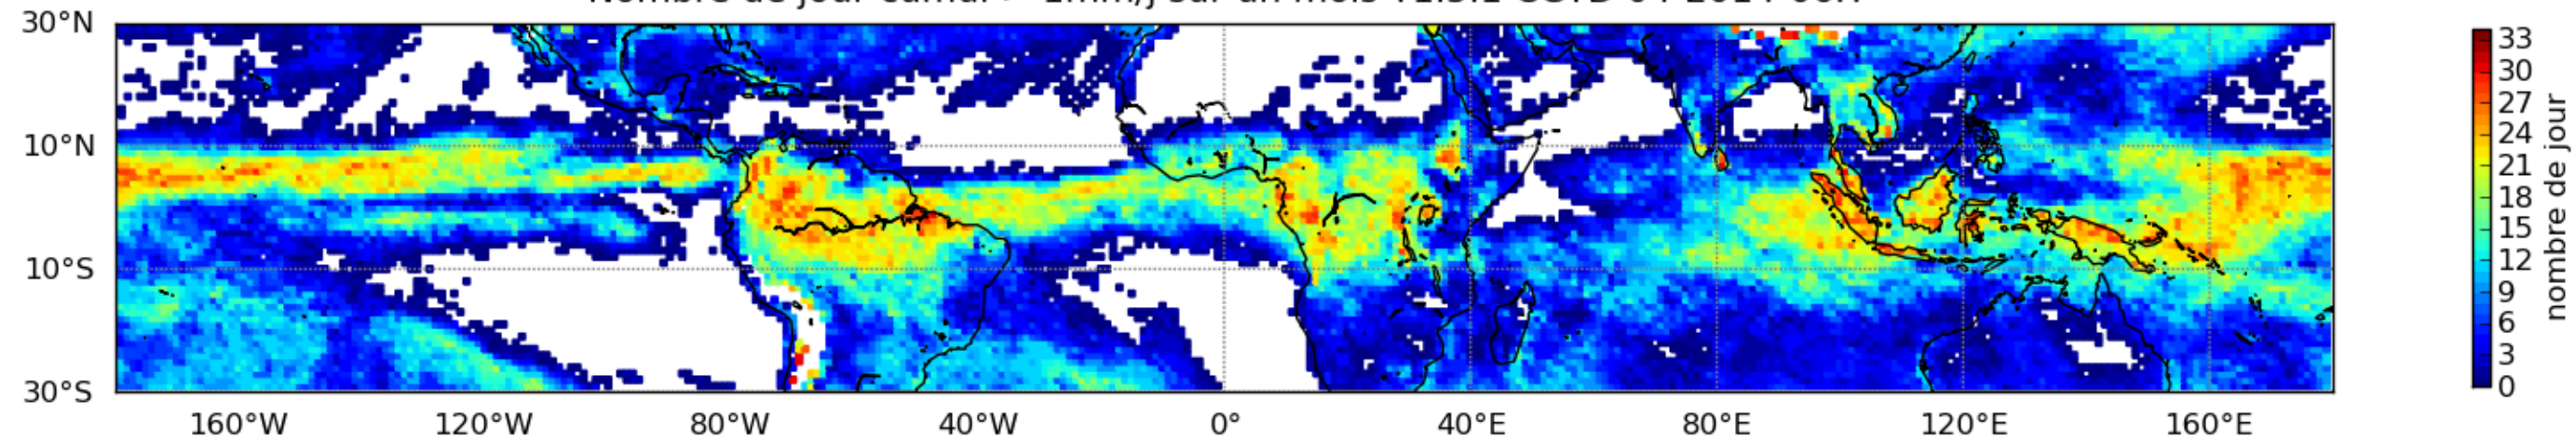

Nombre de jour cumul > 1mm/j sur un mois T1.5.1 CGTD 04-2014-06H

Moyenne mensuelle portee spatiale T1.5.1 CGTD : 04-2014

Moyenne mensuelle portee temporelle T1.5.1 CGTD : 04-2014

TERRE : 04 2014 06H

MER : 04 2014 06H