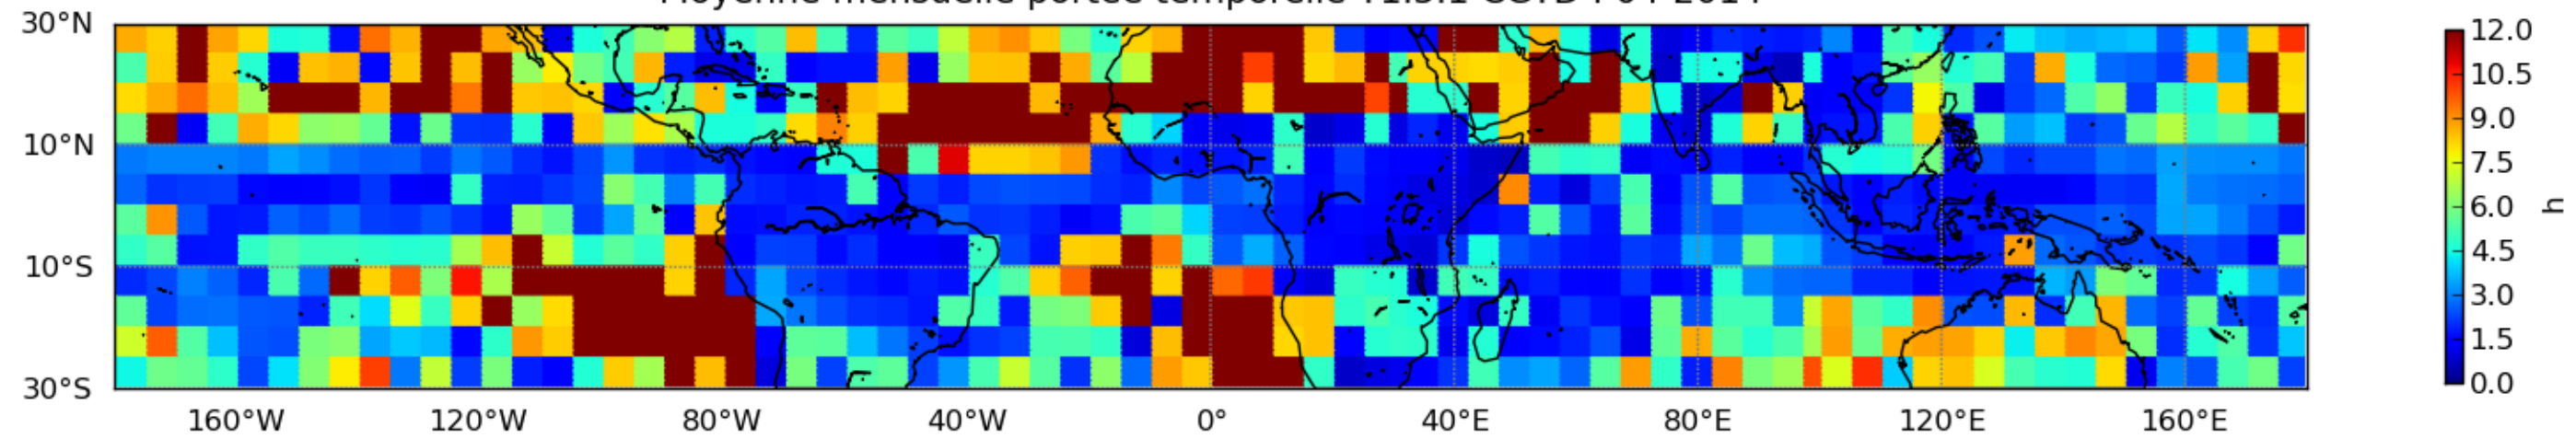

Nombre de jour cumul > 1mm/j sur un mois T1.5.1 CGTD 04-2014-06H

Moyenne mensuelle portee spatiale T1.5.1 CGTD : 04-2014

Moyenne mensuelle portee temporelle T1.5.1 CGTD : 04-2014

TERRE : 04 2014 06H

MER : 04 2014 06H