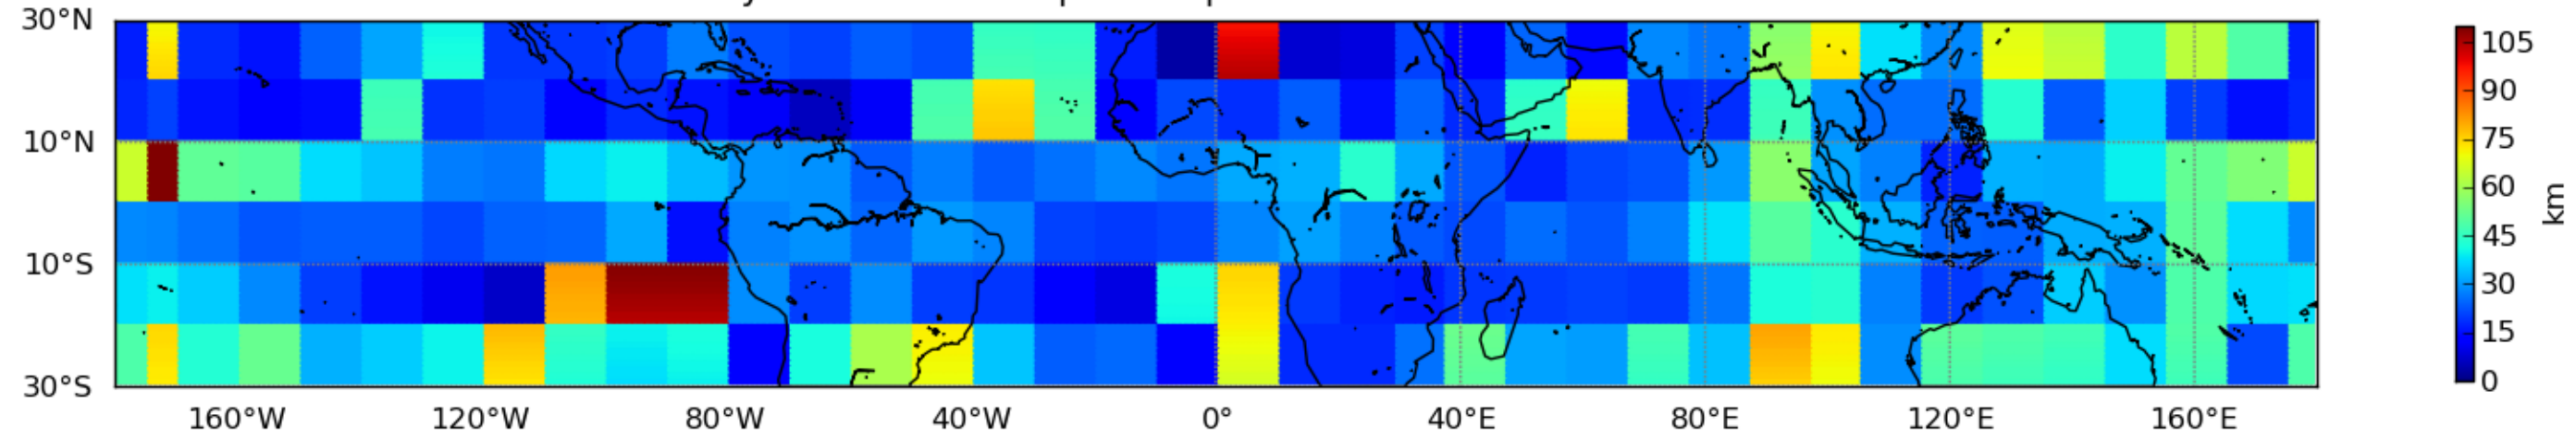

Nombre de jour cumul > 1mm/j sur un mois T1.5.1 CGTD 04-2014-06H

Moyenne mensuelle portee spatiale T1.5.1 CGTD : 04-2014

Moyenne mensuelle portee temporelle T1.5.1 CGTD : 04-2014

TERRE : 04 2014 06H

MER : 04 2014 06H