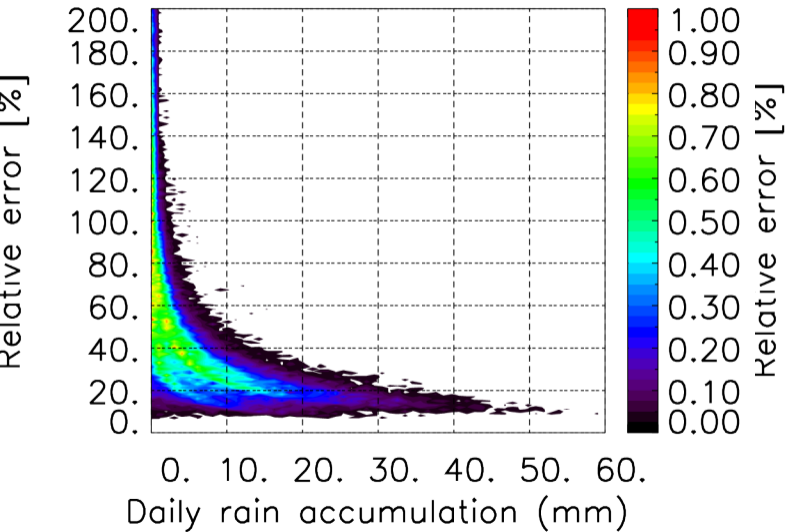

Moyenne mensuelle portee spatiale T1.5.1 CGTD : 04-2014

Moyenne mensuelle portee temporelle T1.5.1 CGTD : 04-2014

TERRE : 04 2014 00H

MER : 04 2014 00H