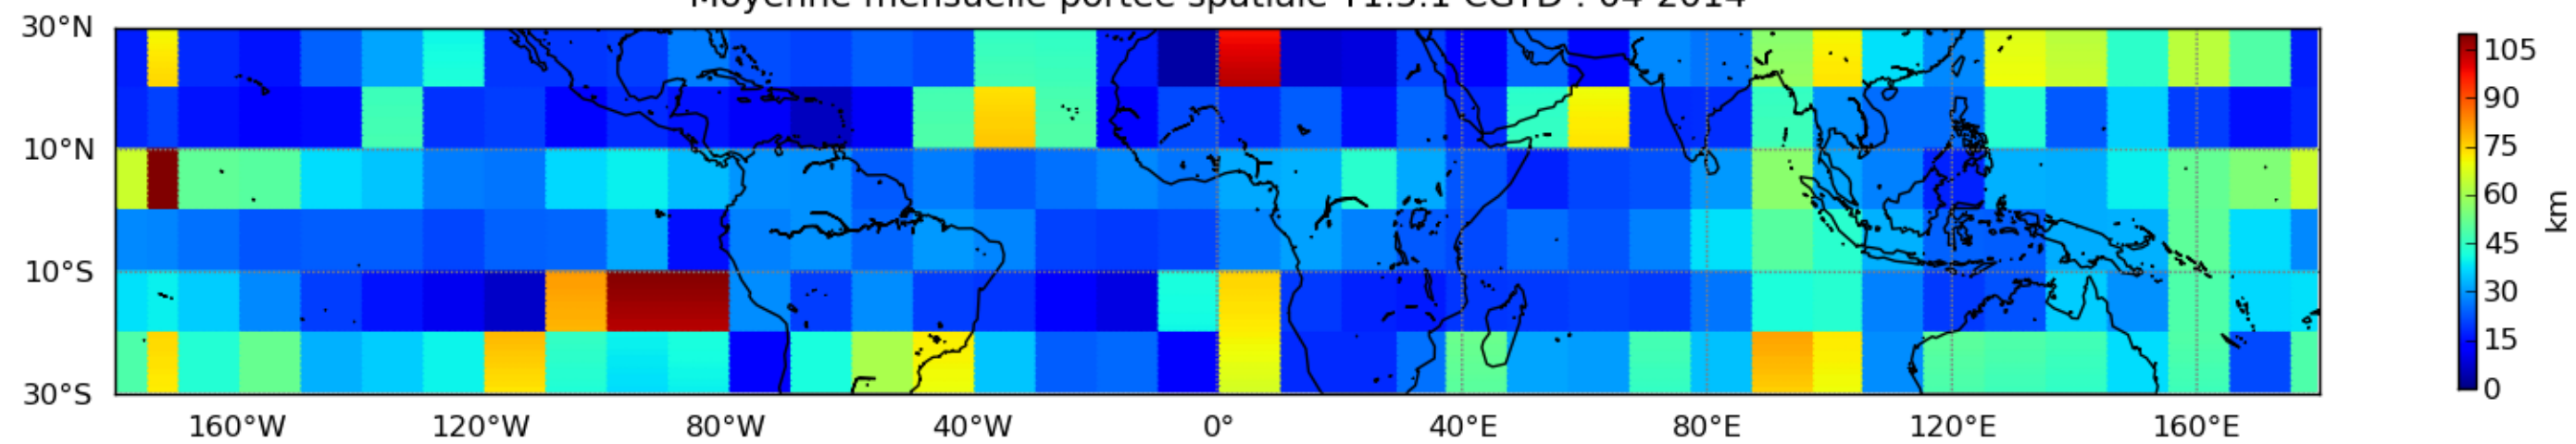

Moyenne mensuelle portee spatiale T1.5.1 CGTD : 04-2014

Moyenne mensuelle portee temporelle T1.5.1 CGTD : 04-2014

TERRE : 04 2014 00H

MER : 04 2014 00H