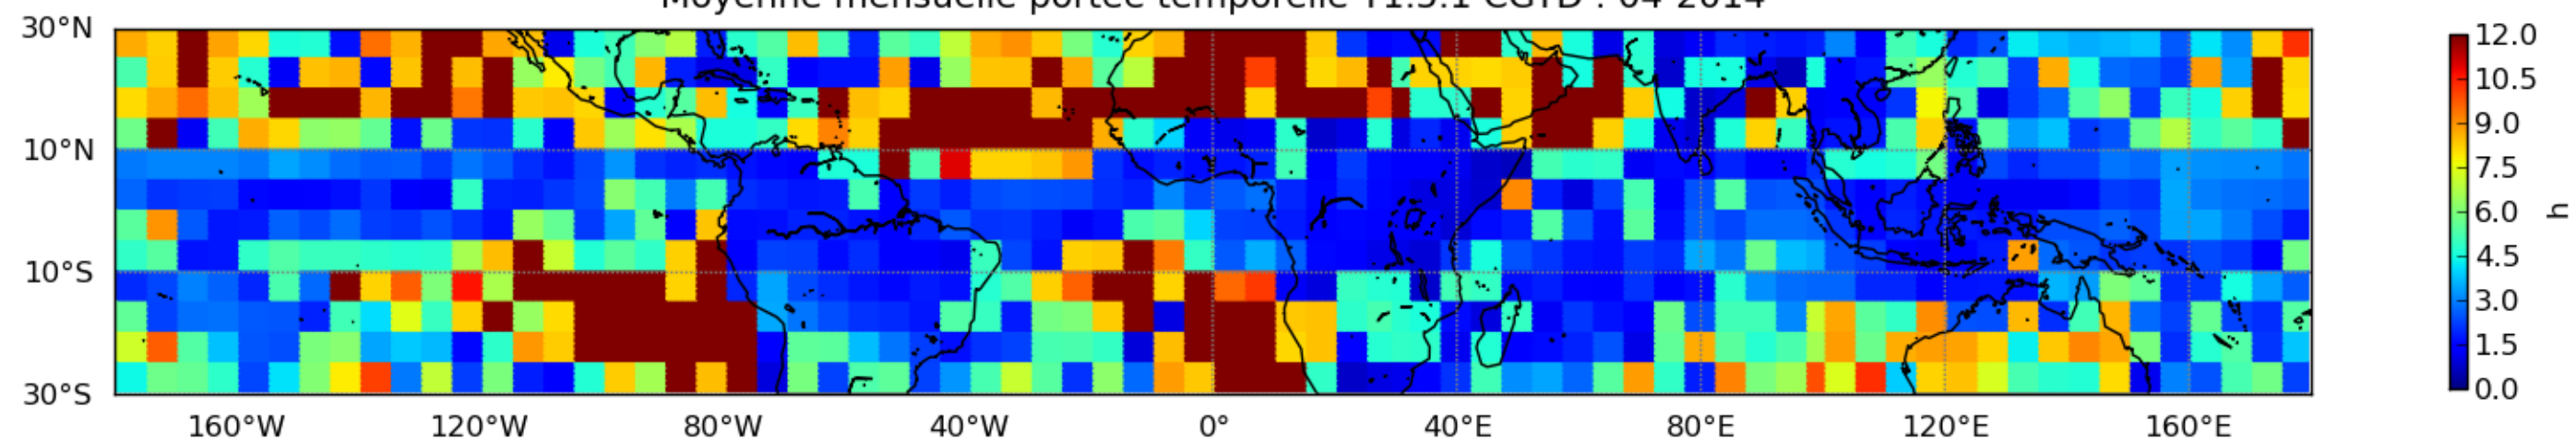

Moyenne mensuelle portee spatiale T1.5.1 CGTD : 04-2014

Moyenne mensuelle portee temporelle T1.5.1 CGTD : 04-2014

TERRE : 04 2014 00H

MER : 04 2014 00H