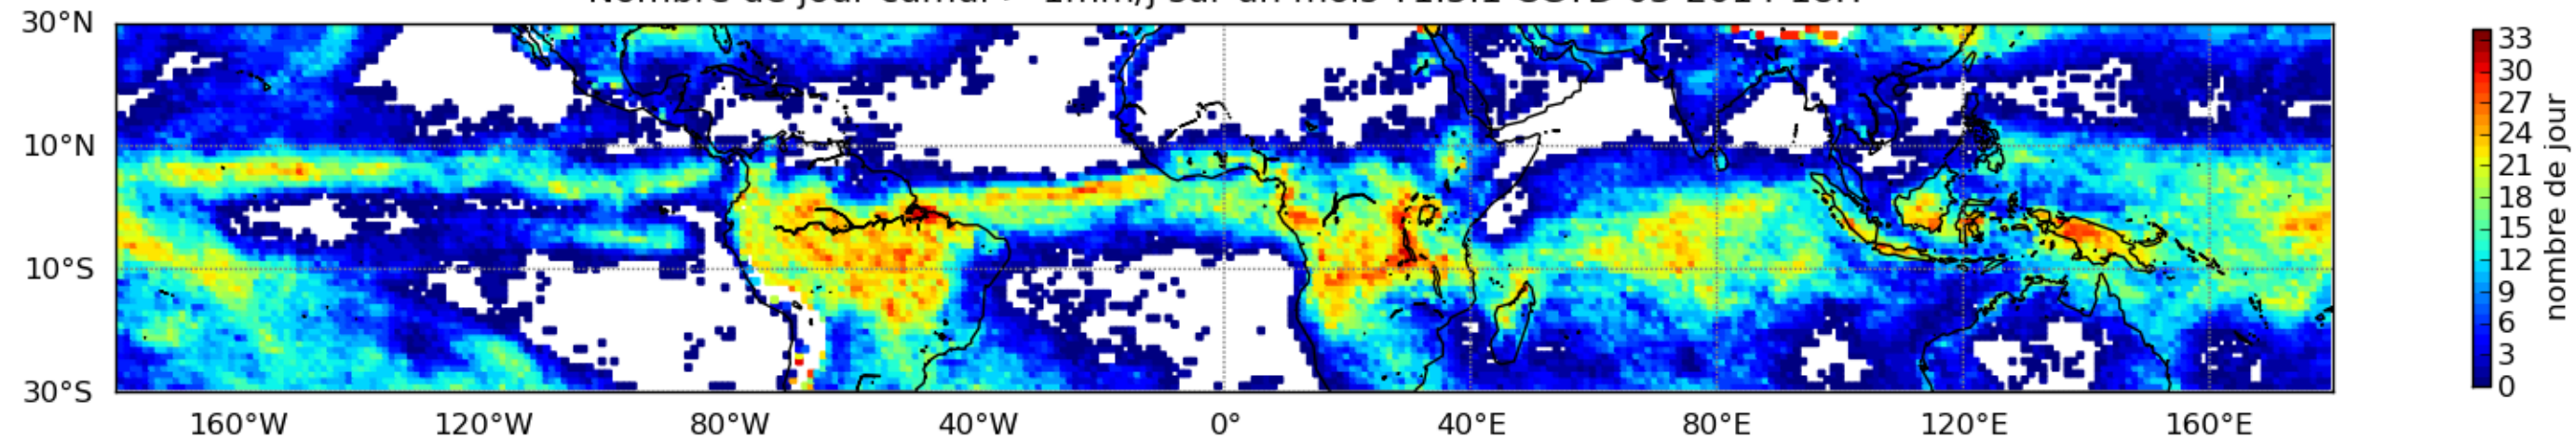

Nombre de jour cumul > 1mm/j sur un mois T1.5.1 CGTD 03-2014-18H

Moyenne mensuelle portee spatiale T1.5.1 CGTD : 03-2014

Moyenne mensuelle portee temporelle T1.5.1 CGTD : 03-2014

TERRE : 03 2014 18H

MER : 03 2014 18H