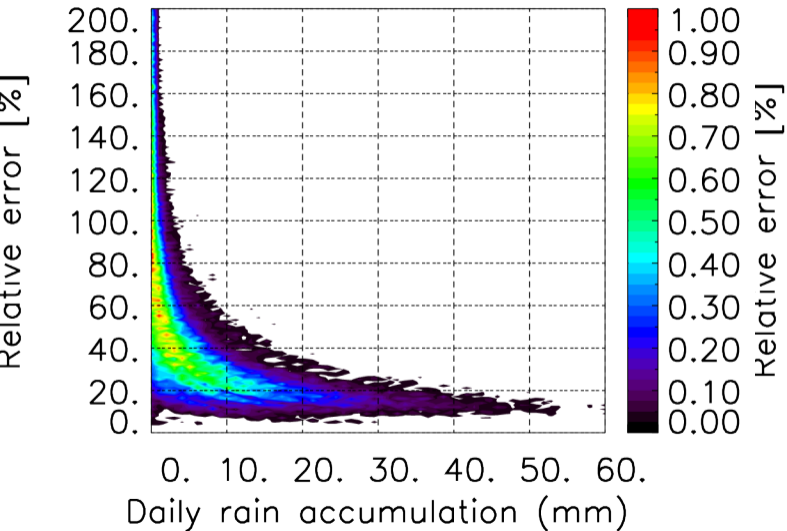

Nombre de jour cumul > 1mm/j sur un mois T1.5.1 CGTD 03-2014-18H

Moyenne mensuelle portee spatiale T1.5.1 CGTD : 03-2014

Moyenne mensuelle portee temporelle T1.5.1 CGTD : 03-2014

TERRE : 03 2014 18H

MER : 03 2014 18H