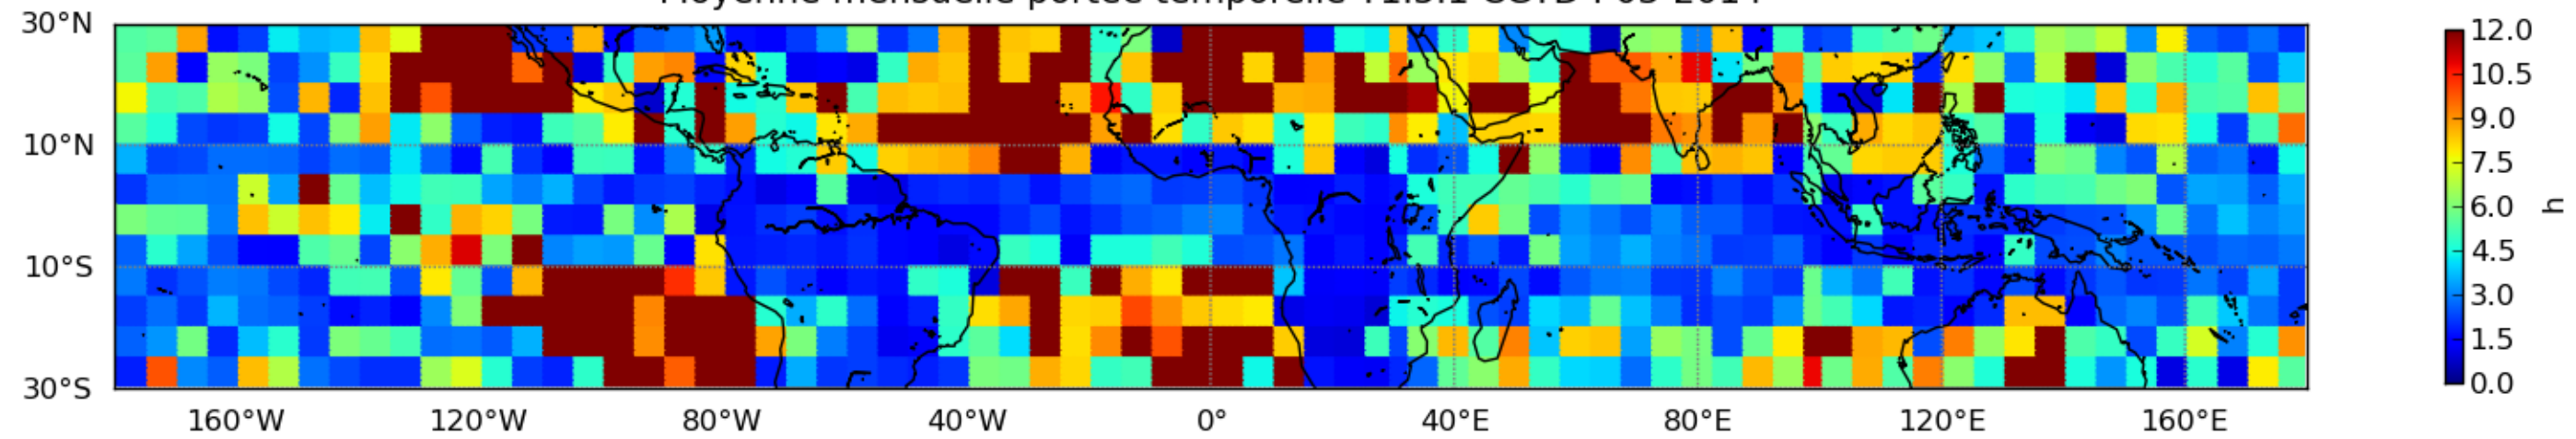

Nombre de jour cumul > 1mm/j sur un mois T1.5.1 CGTD 03-2014-18H

Moyenne mensuelle portee spatiale T1.5.1 CGTD : 03-2014

Moyenne mensuelle portee temporelle T1.5.1 CGTD : 03-2014

TERRE : 03 2014 18H

MER : 03 2014 18H