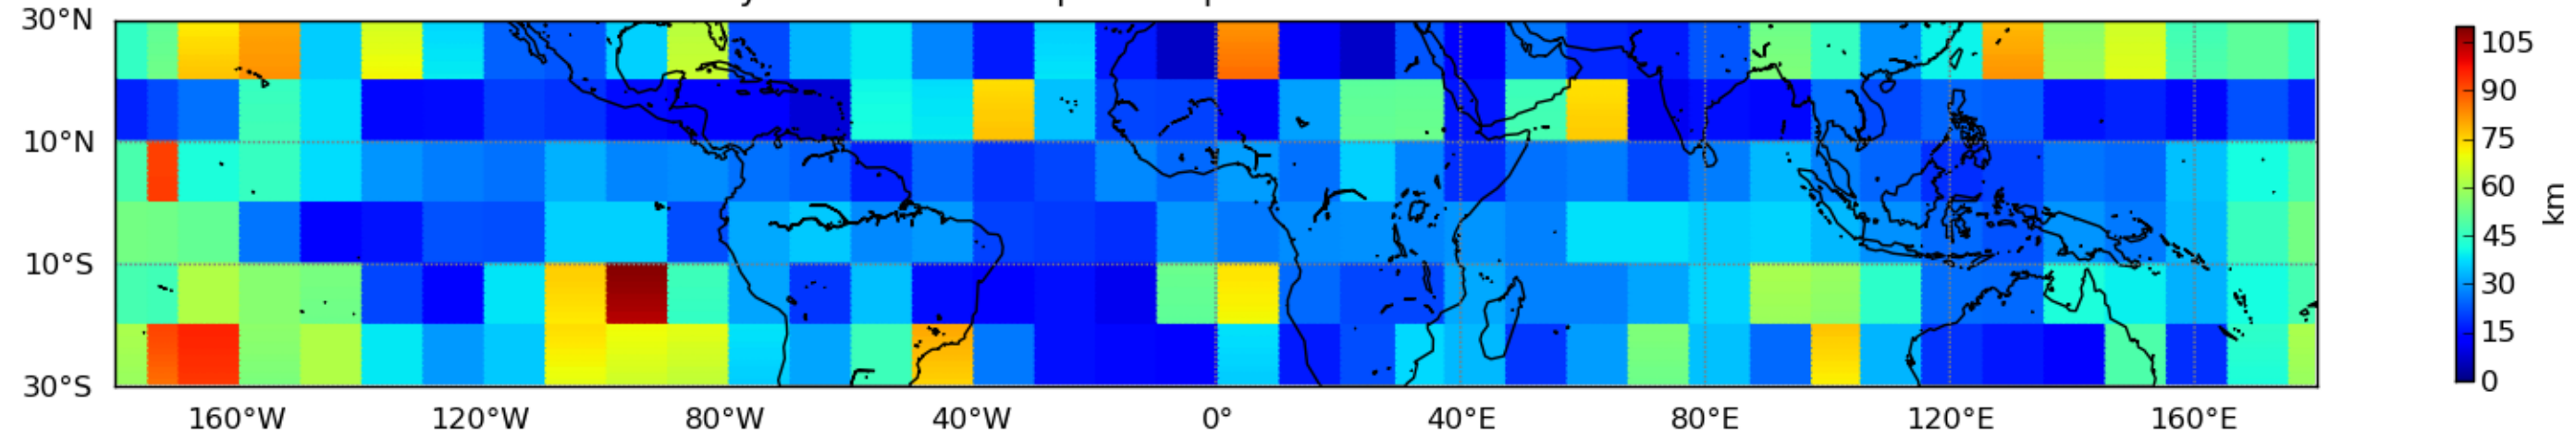

Nombre de jour cumul > 1mm/j sur un mois T1.5.1 CGTD 03-2014-18H

Moyenne mensuelle portee spatiale T1.5.1 CGTD : 03-2014

Moyenne mensuelle portee temporelle T1.5.1 CGTD : 03-2014

TERRE : 03 2014 18H

MER : 03 2014 18H