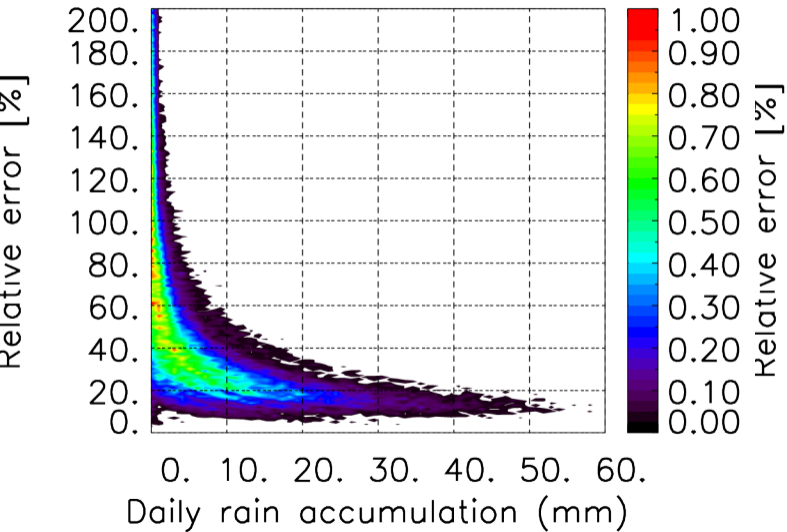

Nombre de jour cumul > 1mm/j sur un mois T1.5.1 CGTD 03-2014-12H

Moyenne mensuelle portee spatiale T1.5.1 CGTD : 03-2014

Moyenne mensuelle portee temporelle T1.5.1 CGTD : 03-2014

TERRE : 03 2014 12H

MER : 03 2014 12H