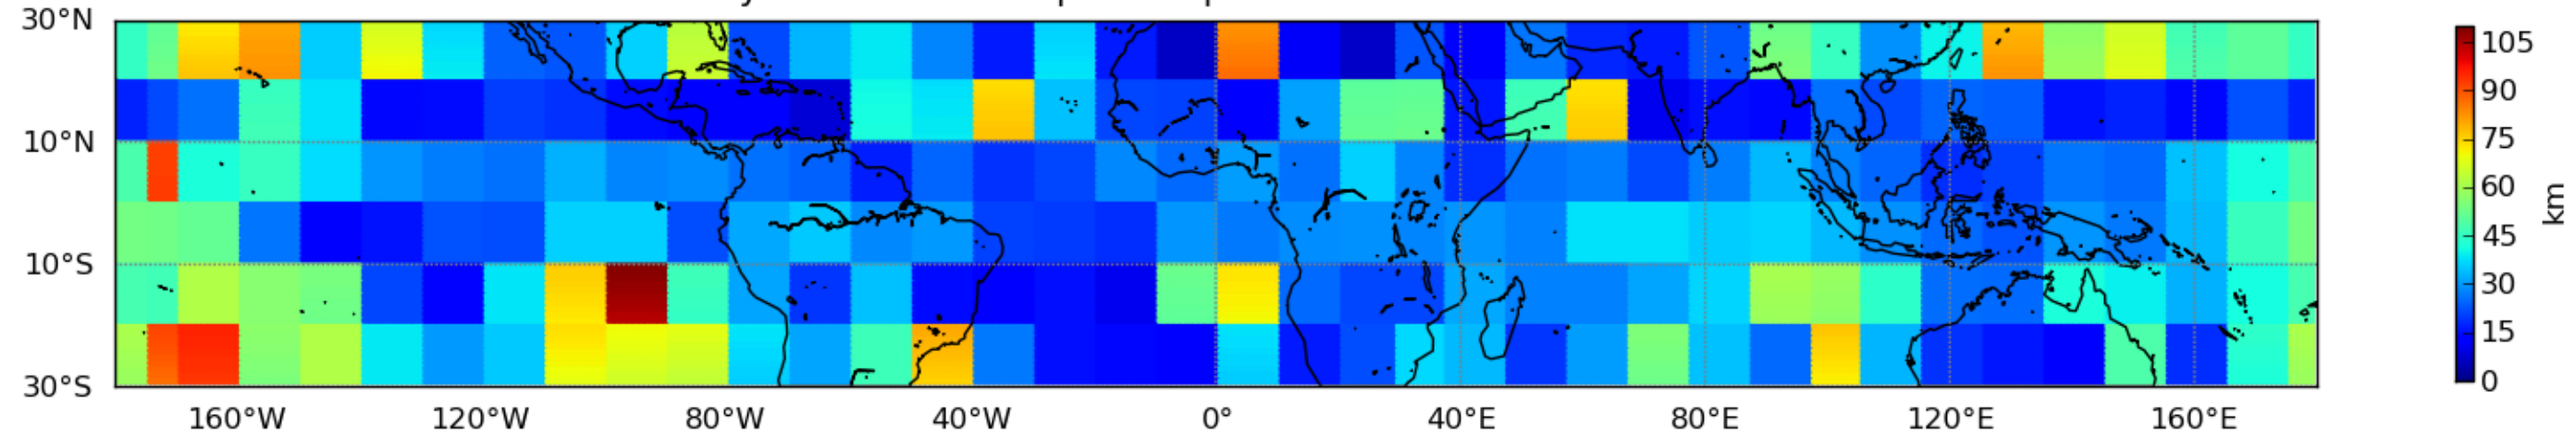

Nombre de jour cumul > 1mm/j sur un mois T1.5.1 CGTD 03-2014-12H

Moyenne mensuelle portee spatiale T1.5.1 CGTD : 03-2014

Moyenne mensuelle portee temporelle T1.5.1 CGTD : 03-2014

TERRE : 03 2014 12H

MER : 03 2014 12H