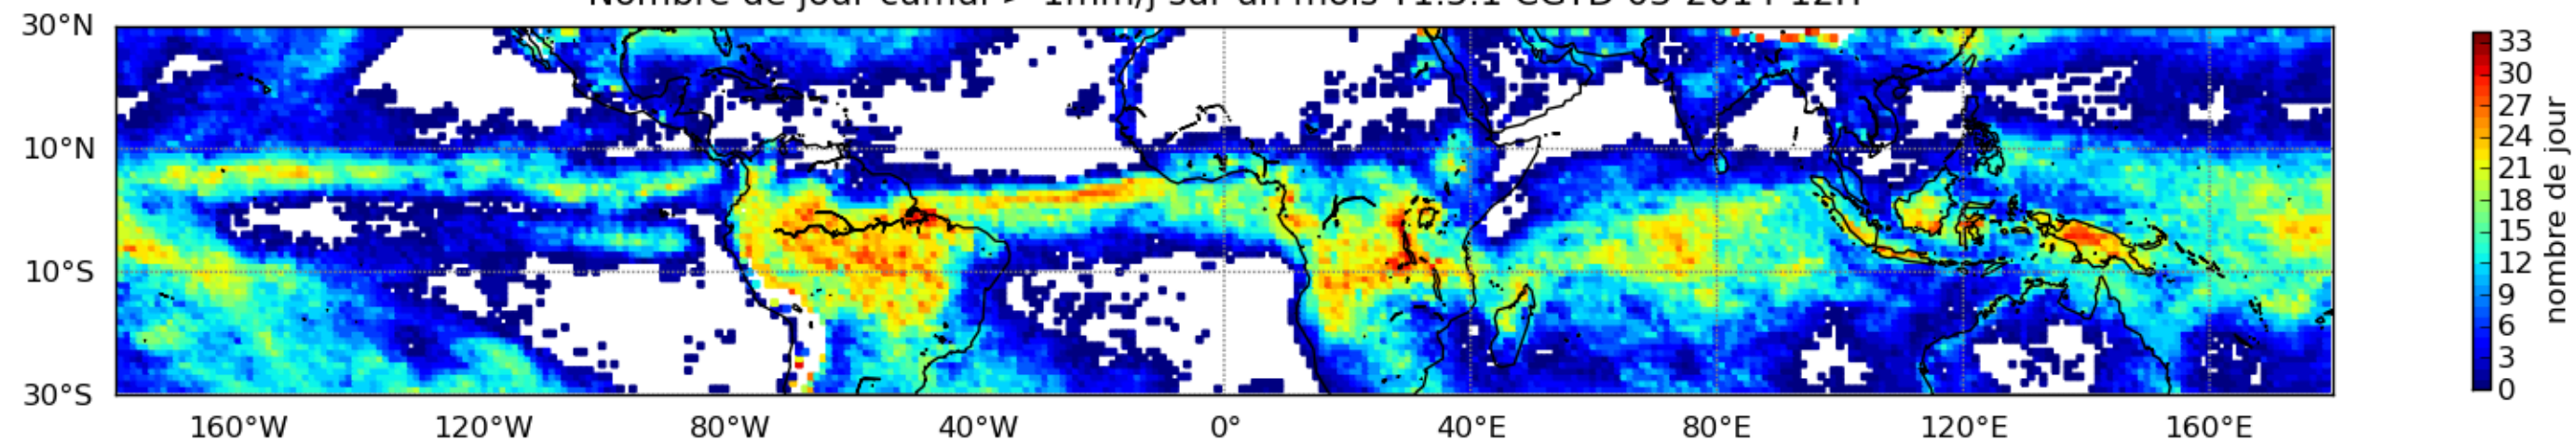

Nombre de jour cumul > 1mm/j sur un mois T1.5.1 CGTD 03-2014-12H

Moyenne mensuelle portee spatiale T1.5.1 CGTD : 03-2014

Moyenne mensuelle portee temporelle T1.5.1 CGTD : 03-2014

TERRE : 03 2014 12H

MER : 03 2014 12H