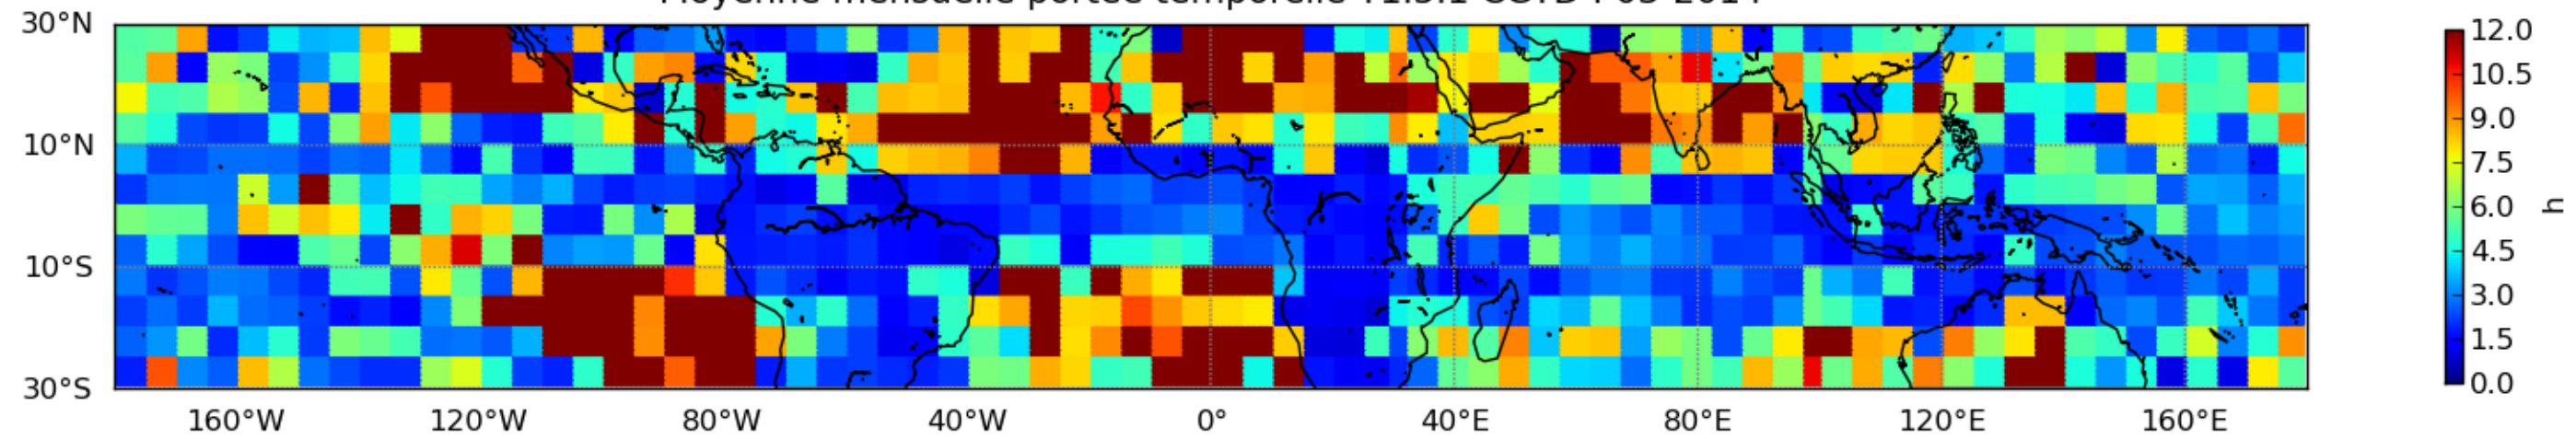

Nombre de jour cumul > 1mm/j sur un mois T1.5.1 CGTD 03-2014-12H

Moyenne mensuelle portee spatiale T1.5.1 CGTD : 03-2014

Moyenne mensuelle portee temporelle T1.5.1 CGTD : 03-2014

TERRE : 03 2014 12H

MER : 03 2014 12H