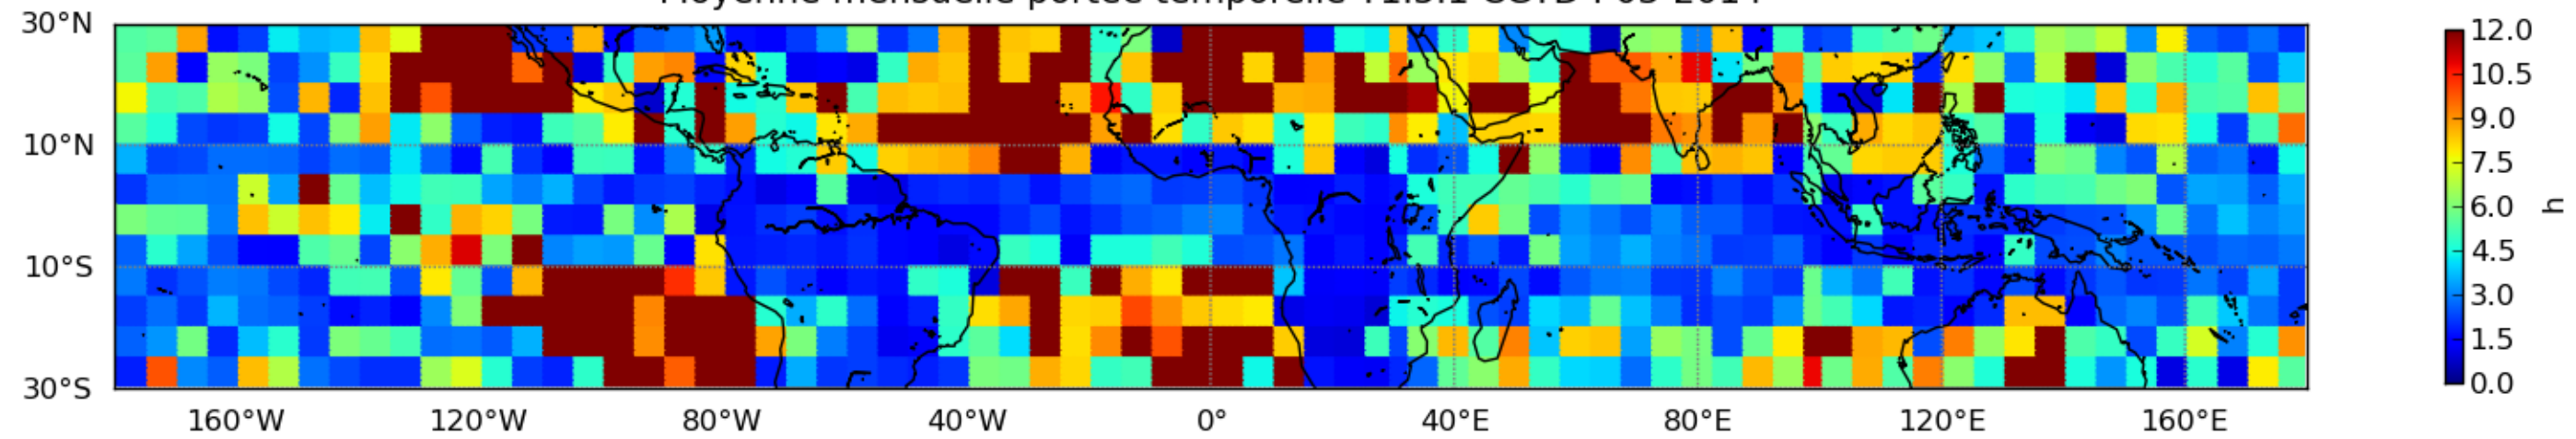

Nombre de jour cumul > 1mm/j sur un mois T1.5.1 CGTD 03-2014-06H

Moyenne mensuelle portee spatiale T1.5.1 CGTD : 03-2014

Moyenne mensuelle portee temporelle T1.5.1 CGTD : 03-2014

TERRE : 03 2014 06H

MER : 03 2014 06H