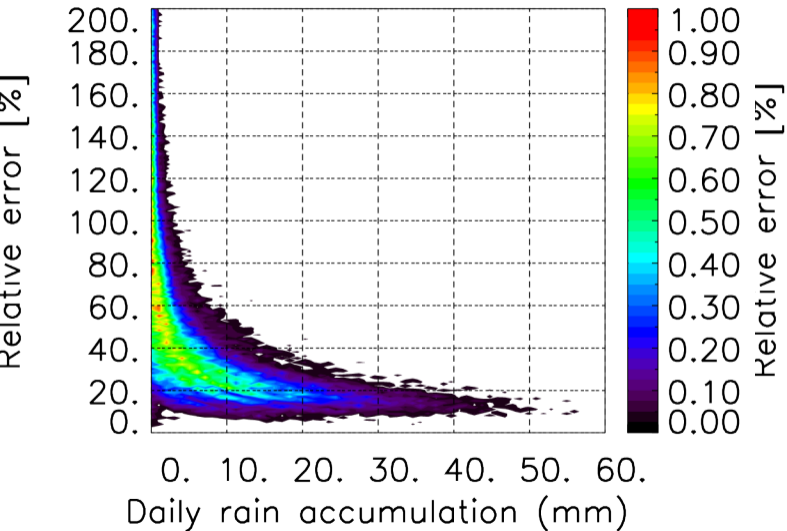

Nombre de jour cumul > 1mm/j sur un mois T1.5.1 CGTD 03-2014-06H

Moyenne mensuelle portee spatiale T1.5.1 CGTD : 03-2014

Moyenne mensuelle portee temporelle T1.5.1 CGTD : 03-2014

TERRE : 03 2014 06H

MER : 03 2014 06H