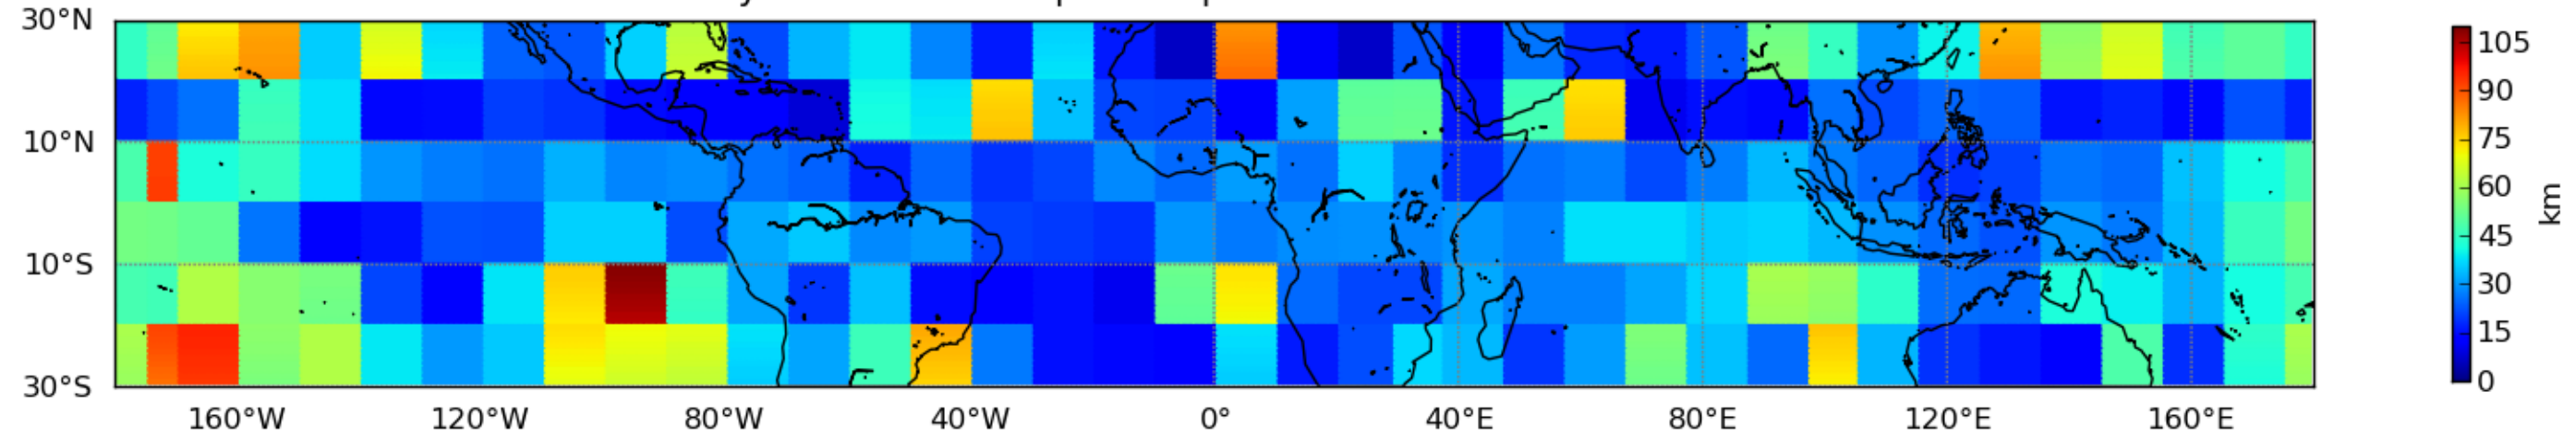

Nombre de jour cumul > 1mm/j sur un mois T1.5.1 CGTD 03-2014-06H

Moyenne mensuelle portee spatiale T1.5.1 CGTD : 03-2014

Moyenne mensuelle portee temporelle T1.5.1 CGTD : 03-2014

TERRE : 03 2014 06H

MER : 03 2014 06H