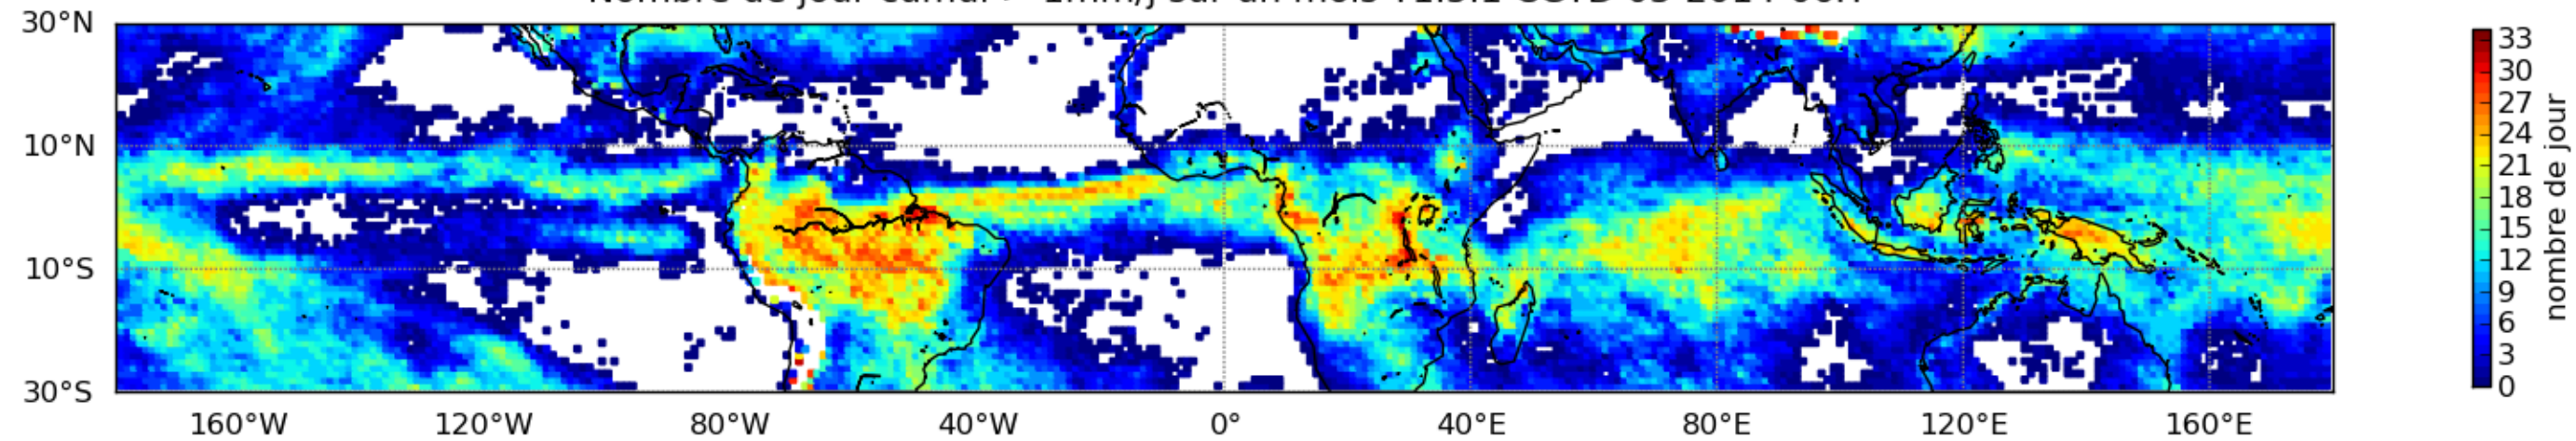

Nombre de jour cumul > 1mm/j sur un mois T1.5.1 CGTD 03-2014-06H

Moyenne mensuelle portee spatiale T1.5.1 CGTD : 03-2014

Moyenne mensuelle portee temporelle T1.5.1 CGTD : 03-2014

TERRE : 03 2014 06H

MER : 03 2014 06H