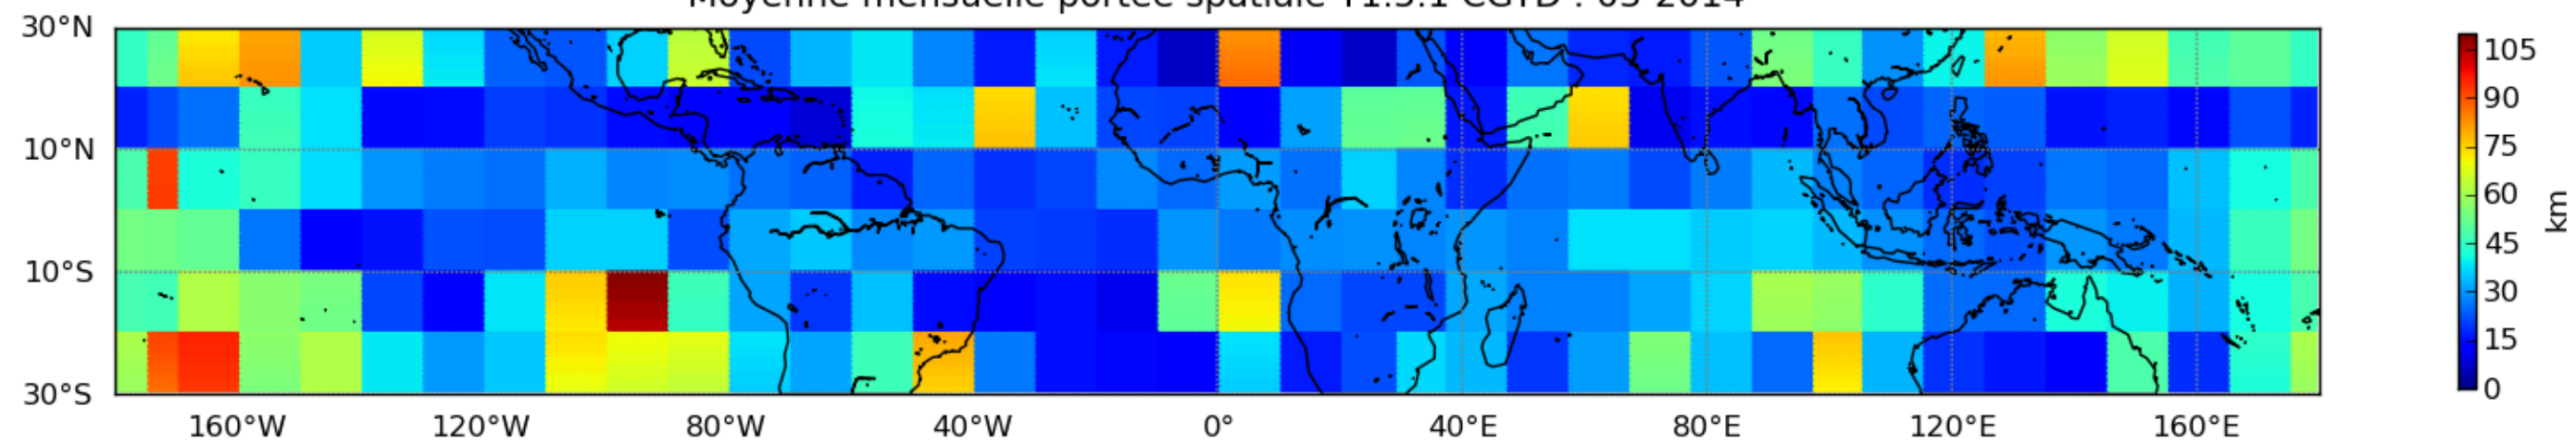

Nombre de jour cumul > 1mm/j sur un mois T1.5.1 CGTD 03-2014-00H

Moyenne mensuelle portee spatiale T1.5.1 CGTD : 03-2014

Moyenne mensuelle portee temporelle T1.5.1 CGTD : 03-2014

TERRE : 03 2014 00H

MER : 03 2014 00H