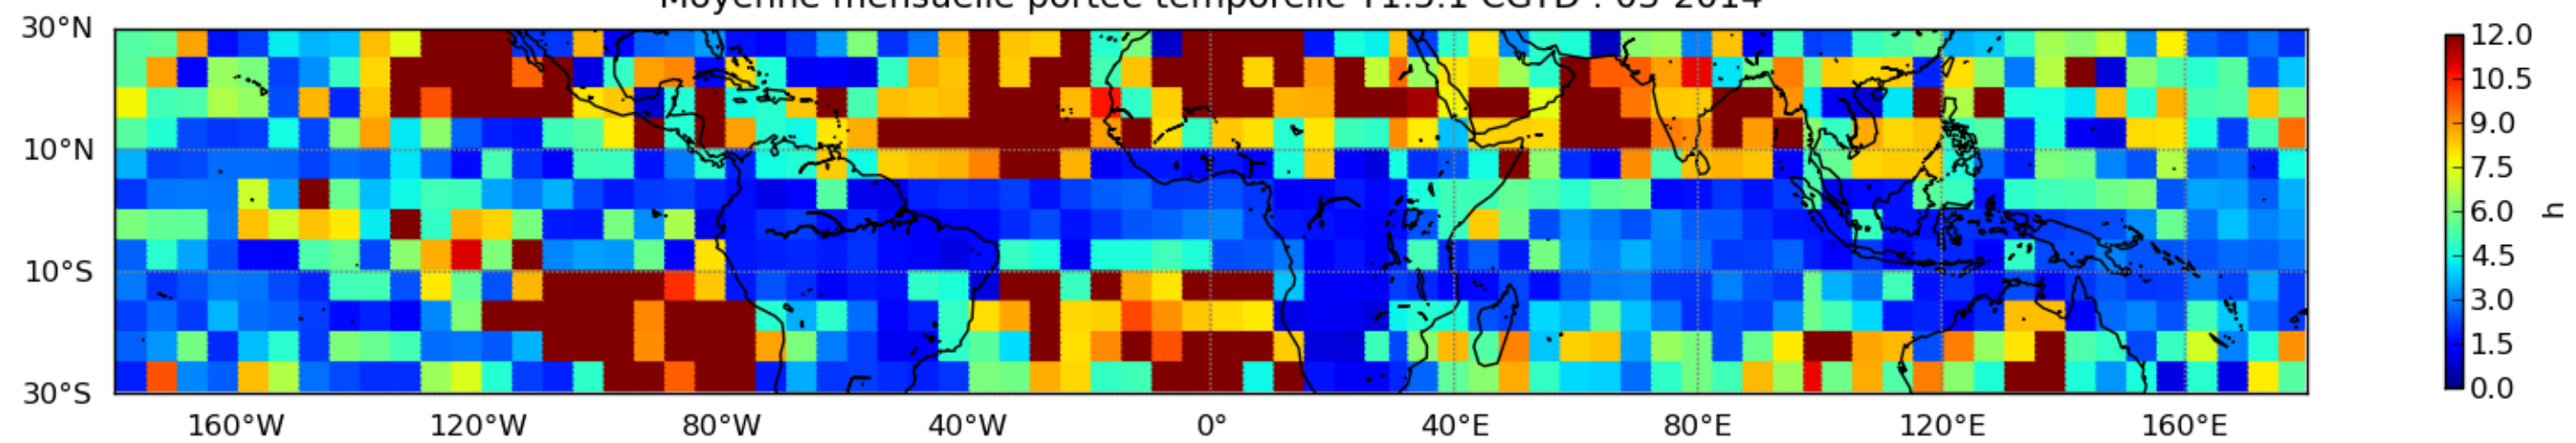

Nombre de jour cumul > 1mm/j sur un mois T1.5.1 CGTD 03-2014-00H

Moyenne mensuelle portee spatiale T1.5.1 CGTD : 03-2014

Moyenne mensuelle portee temporelle T1.5.1 CGTD : 03-2014

TERRE : 03 2014 00H

MER : 03 2014 00H