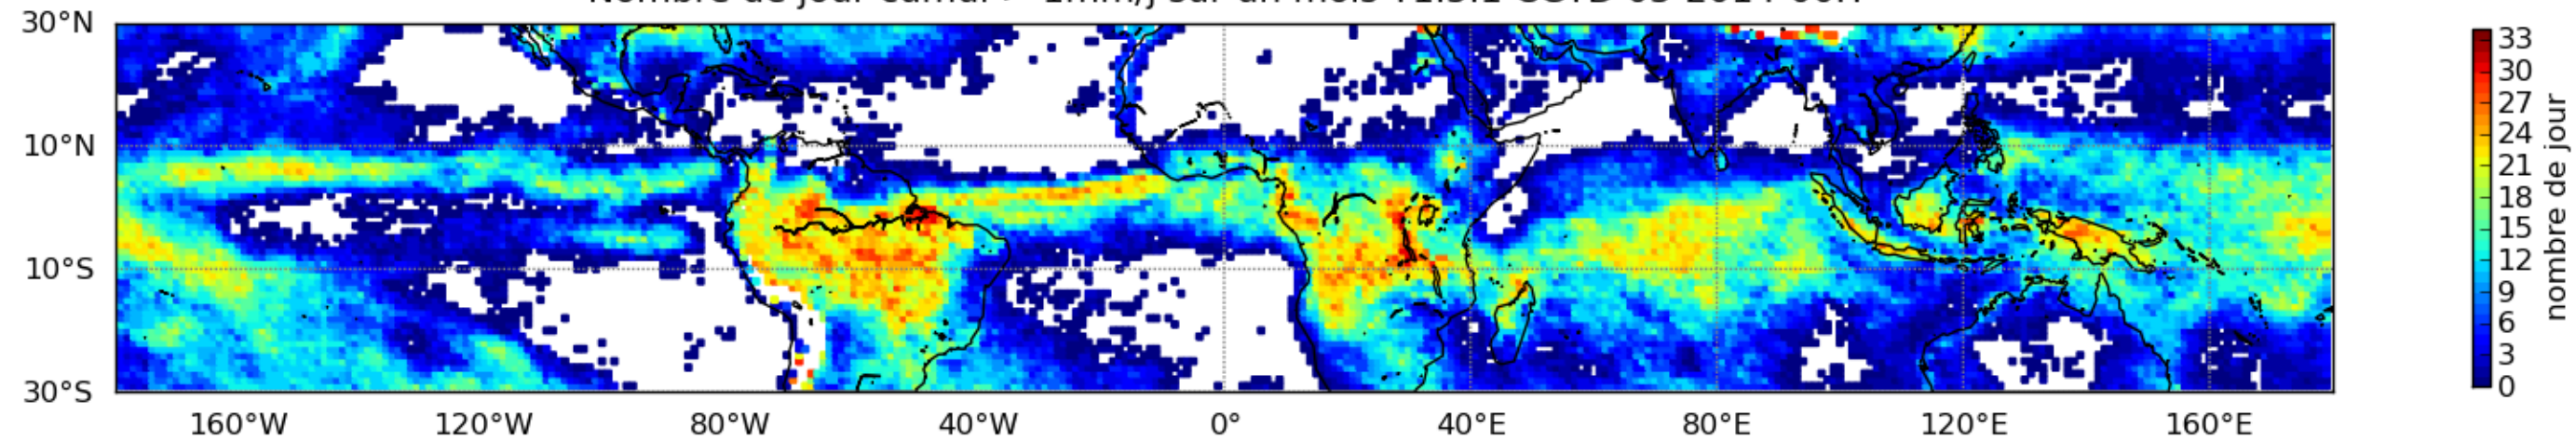

Nombre de jour cumul > 1mm/j sur un mois T1.5.1 CGTD 03-2014-00H

Moyenne mensuelle portee spatiale T1.5.1 CGTD : 03-2014

Moyenne mensuelle portee temporelle T1.5.1 CGTD : 03-2014

TERRE : 03 2014 00H

MER : 03 2014 00H