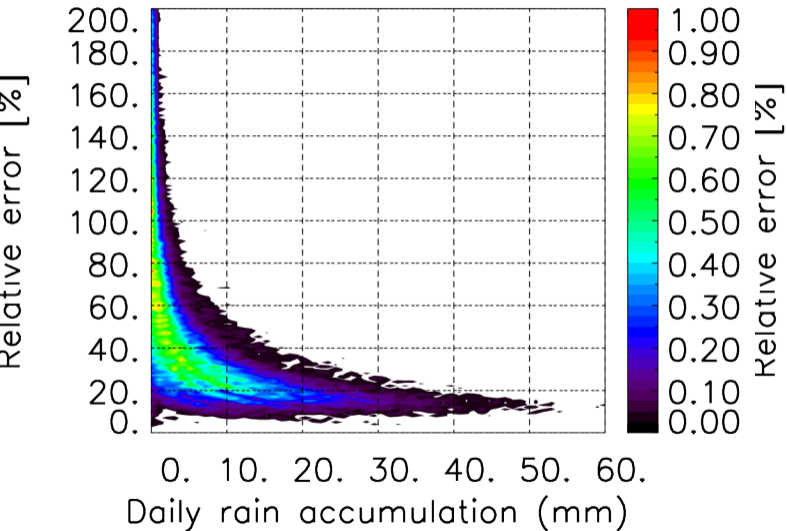

Nombre de jour cumul > 1mm/j sur un mois T1.5.1 CGTD 03-2014-00H

Moyenne mensuelle portee spatiale T1.5.1 CGTD : 03-2014

Moyenne mensuelle portee temporelle T1.5.1 CGTD : 03-2014

TERRE : 03 2014 00H

MER : 03 2014 00H