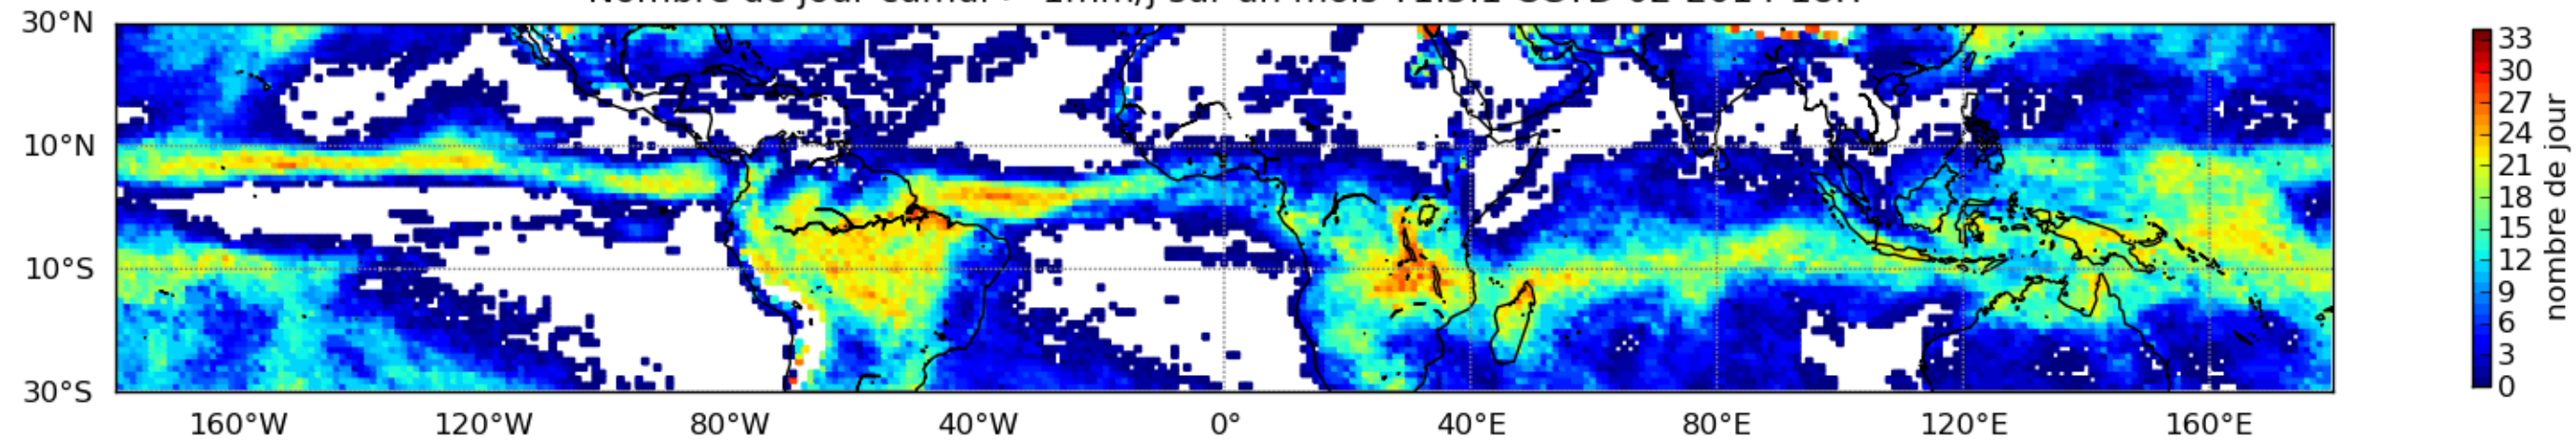

Nombre de jour cumul > 1mm/j sur un mois T1.5.1 CGTD 02-2014-18H

Moyenne mensuelle portee spatiale T1.5.1 CGTD : 02-2014

Moyenne mensuelle portee temporelle T1.5.1 CGTD : 02-2014

TERRE : 02 2014 18H

MER : 02 2014 18H