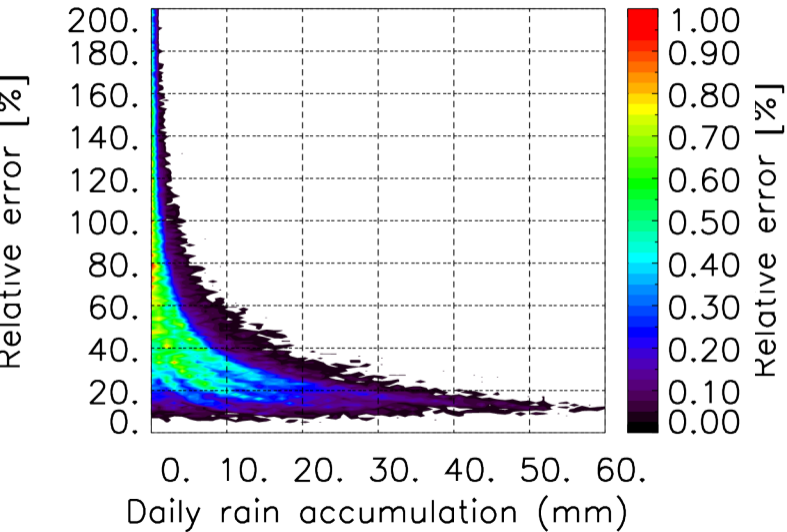

Nombre de jour cumul > 1mm/j sur un mois T1.5.1 CGTD 02-2014-18H

Moyenne mensuelle portee spatiale T1.5.1 CGTD : 02-2014

Moyenne mensuelle portee temporelle T1.5.1 CGTD : 02-2014

TERRE : 02 2014 18H

MER : 02 2014 18H