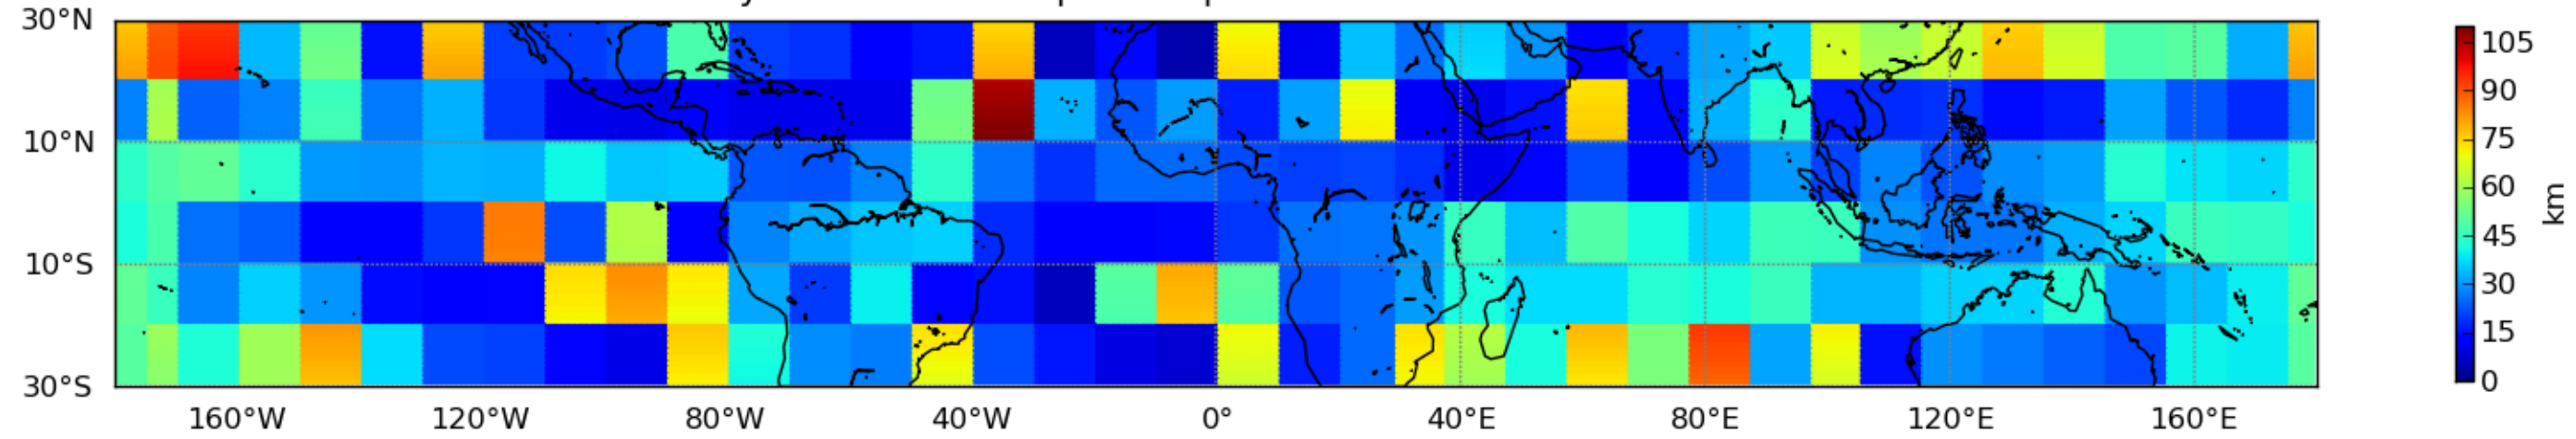

Nombre de jour cumul > 1mm/j sur un mois T1.5.1 CGTD 02-2014-18H

Moyenne mensuelle portee spatiale T1.5.1 CGTD : 02-2014

Moyenne mensuelle portee temporelle T1.5.1 CGTD : 02-2014

TERRE : 02 2014 18H

MER : 02 2014 18H