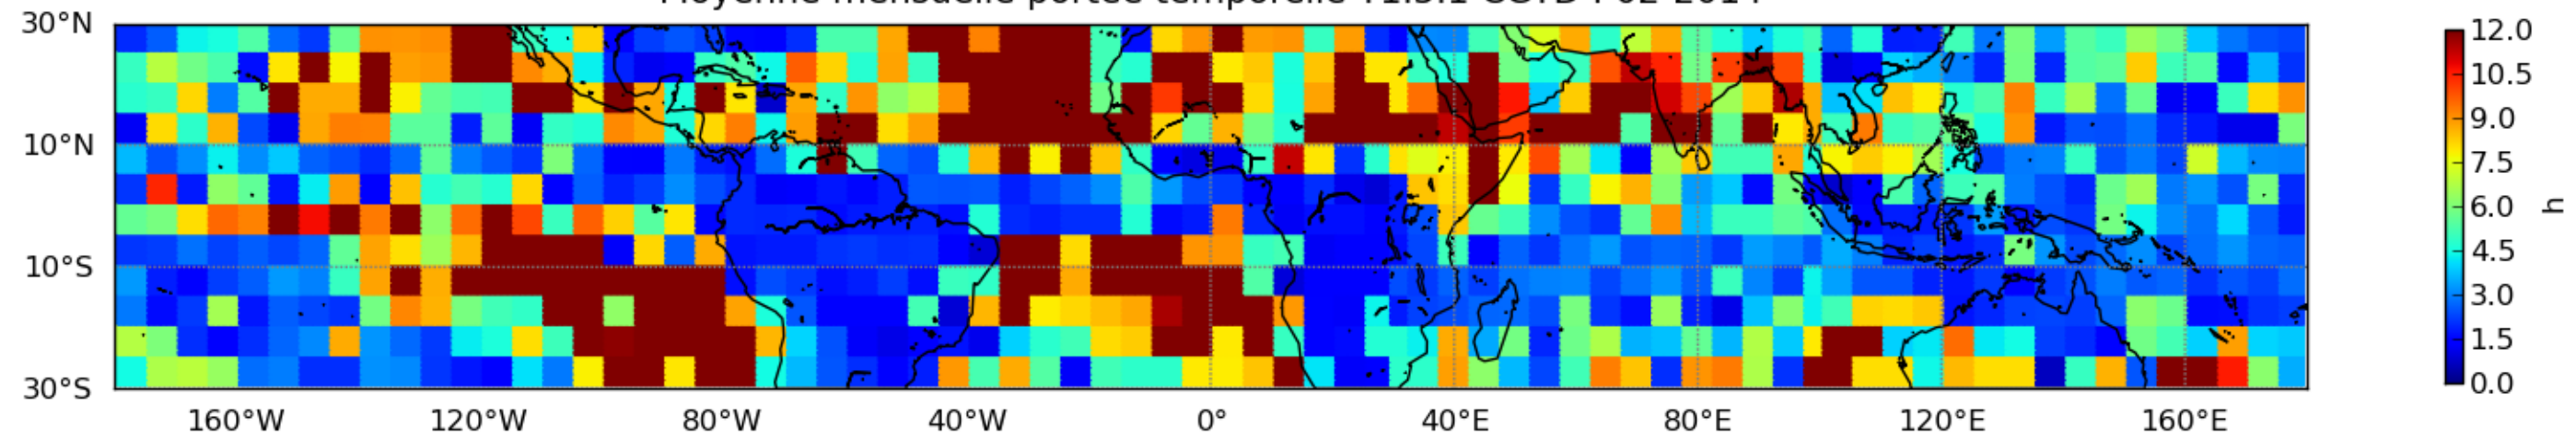

Nombre de jour cumul > 1mm/j sur un mois T1.5.1 CGTD 02-2014-18H

Moyenne mensuelle portee spatiale T1.5.1 CGTD : 02-2014

Moyenne mensuelle portee temporelle T1.5.1 CGTD : 02-2014

TERRE : 02 2014 18H

MER : 02 2014 18H