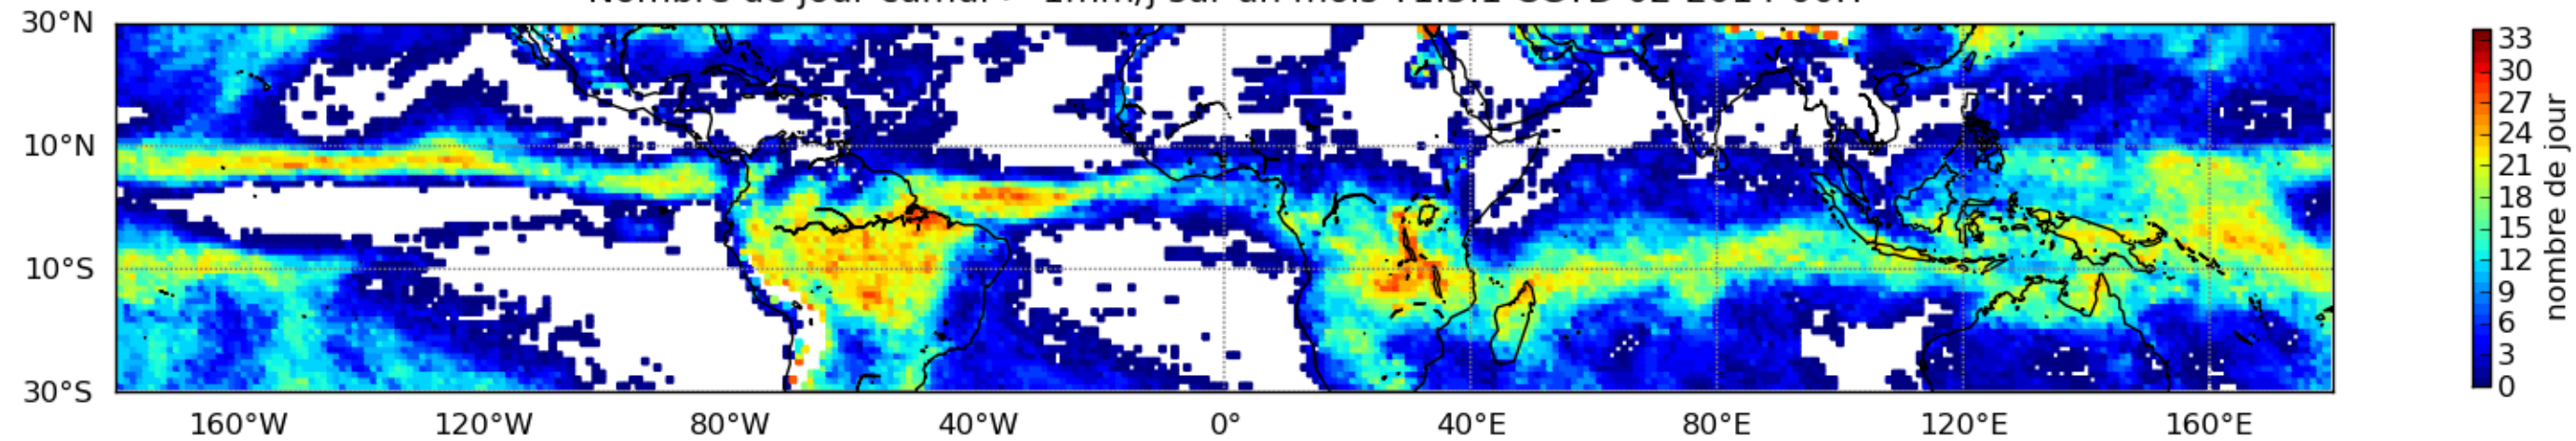

Nombre de jour cumul > 1mm/j sur un mois T1.5.1 CGTD 02-2014-00H

Moyenne mensuelle portee spatiale T1.5.1 CGTD : 02-2014

Moyenne mensuelle portee temporelle T1.5.1 CGTD : 02-2014

TERRE : 02 2014 00H

MER : 02 2014 00H