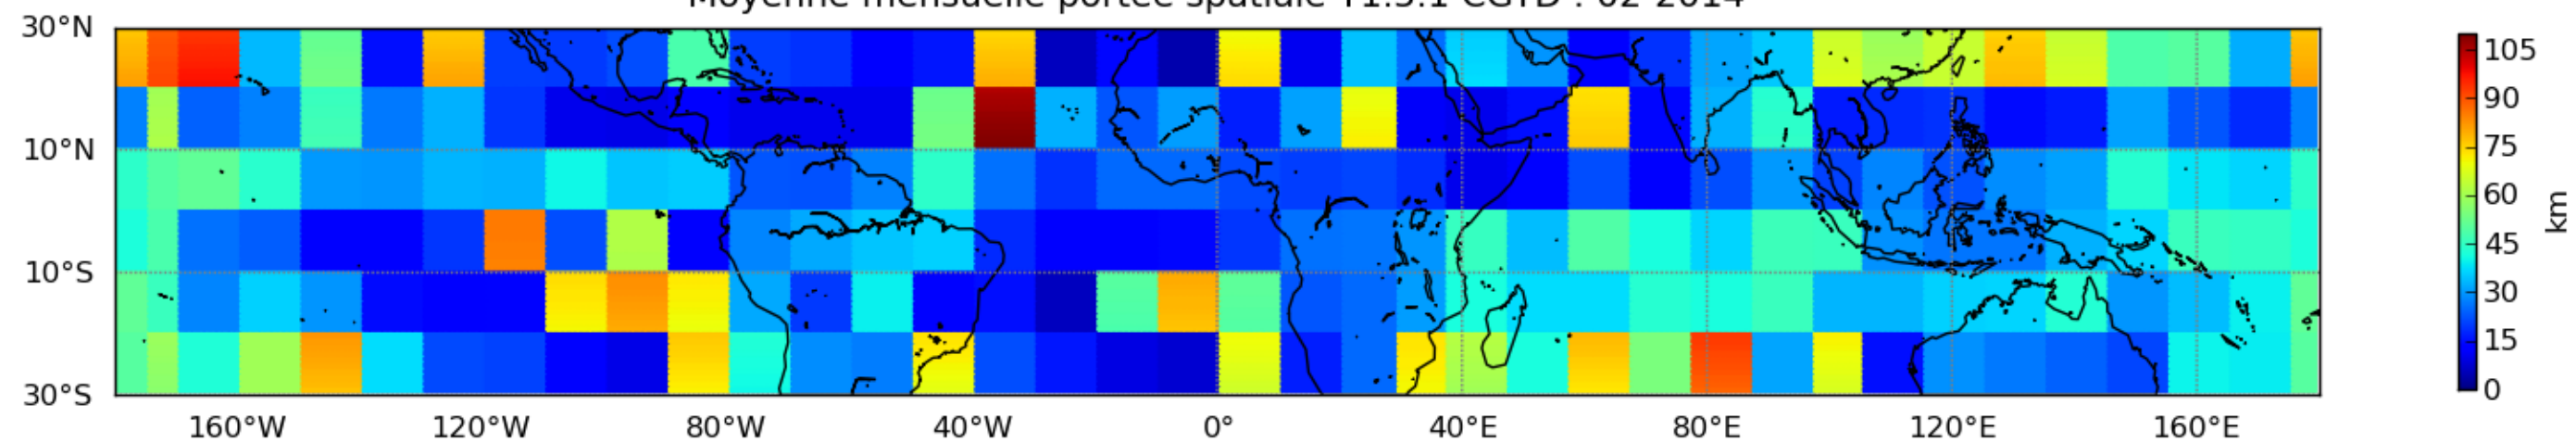

Nombre de jour cumul > 1mm/j sur un mois T1.5.1 CGTD 02-2014-00H

Moyenne mensuelle portee spatiale T1.5.1 CGTD : 02-2014

Moyenne mensuelle portee temporelle T1.5.1 CGTD : 02-2014

TERRE : 02 2014 00H

MER : 02 2014 00H