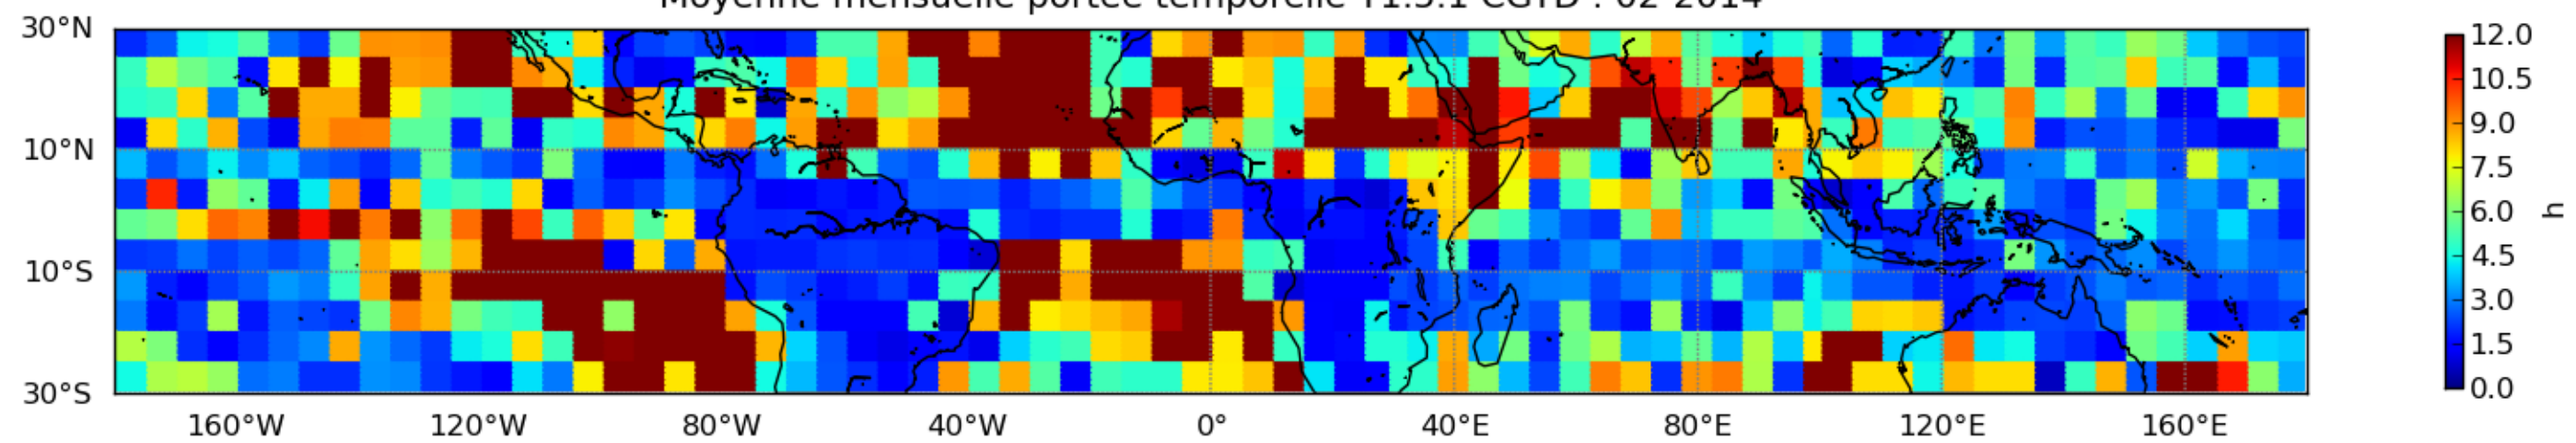

Nombre de jour cumul > 1mm/j sur un mois T1.5.1 CGTD 02-2014-00H

Moyenne mensuelle portee spatiale T1.5.1 CGTD : 02-2014

Moyenne mensuelle portee temporelle T1.5.1 CGTD : 02-2014

TERRE : 02 2014 00H

MER : 02 2014 00H