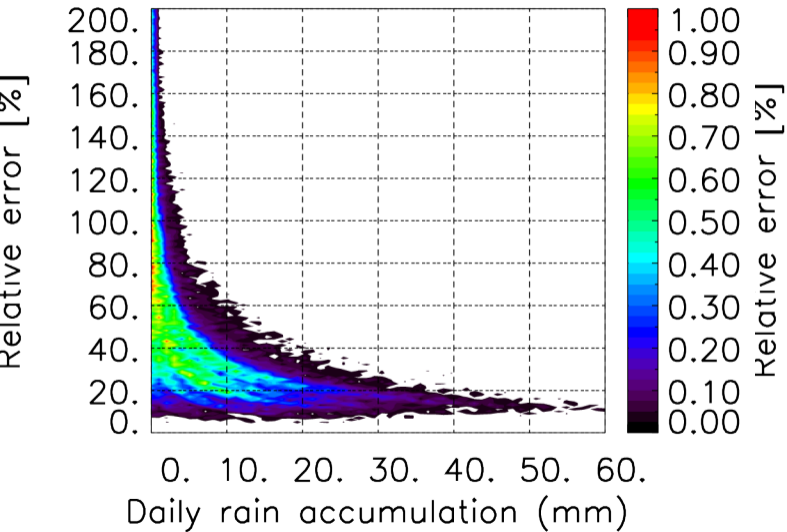

Nombre de jour cumul > 1mm/j sur un mois T1.5.1 CGTD 02-2014-00H

Moyenne mensuelle portee spatiale T1.5.1 CGTD : 02-2014

Moyenne mensuelle portee temporelle T1.5.1 CGTD : 02-2014

TERRE : 02 2014 00H

MER : 02 2014 00H