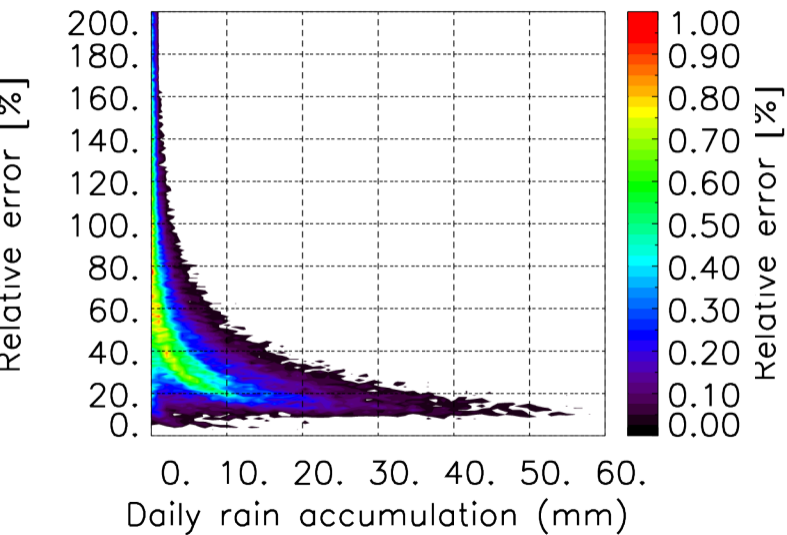

Nombre de jour cumul > 1mm/j sur un mois T1.5.1 CGTD 01-2014-18H

Moyenne mensuelle portee spatiale T1.5.1 CGTD : 01-2014

Moyenne mensuelle portee temporelle T1.5.1 CGTD : 01-2014

TERRE : 01 2014 18H

MER : 01 2014 18H