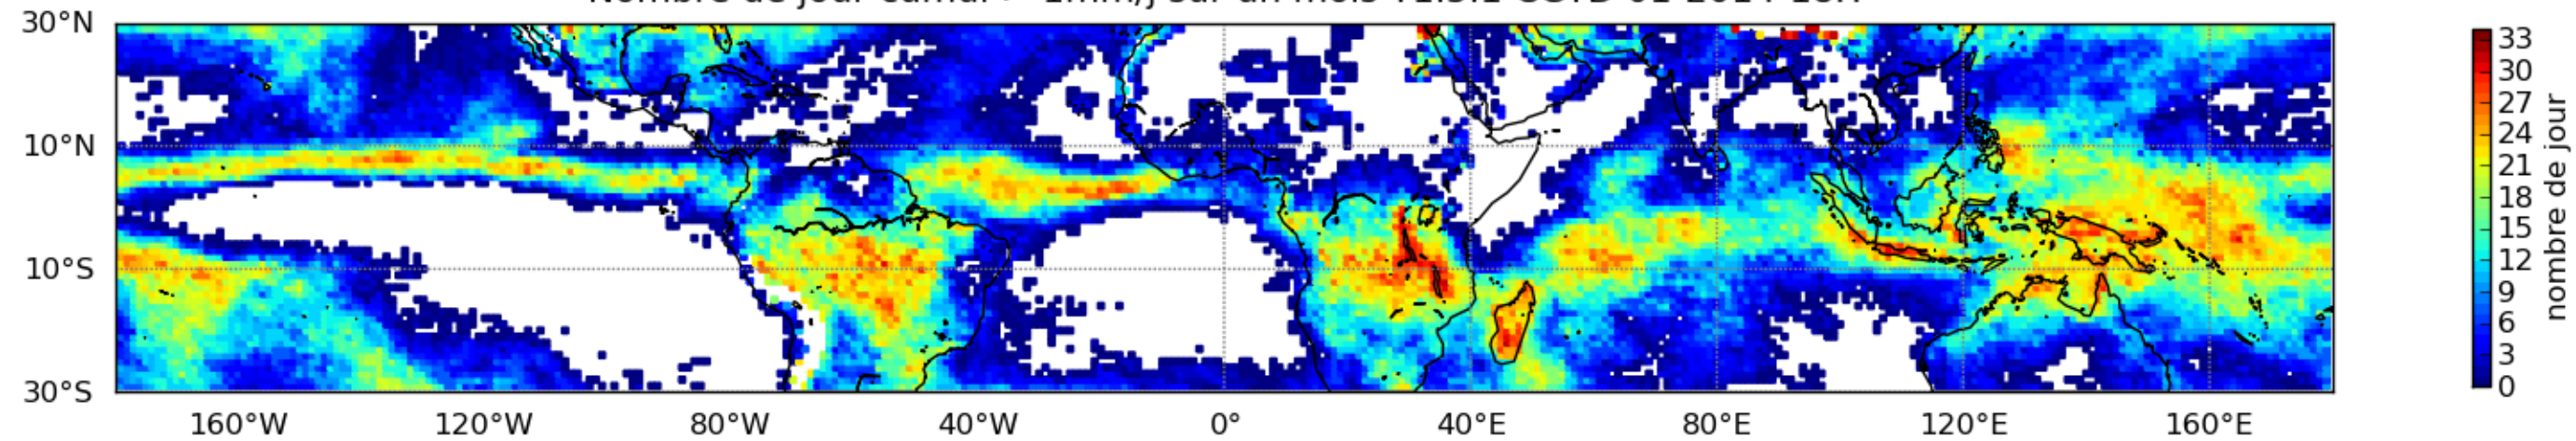

Nombre de jour cumul > 1mm/j sur un mois T1.5.1 CGTD 01-2014-18H

Moyenne mensuelle portee spatiale T1.5.1 CGTD : 01-2014

Moyenne mensuelle portee temporelle T1.5.1 CGTD : 01-2014

TERRE : 01 2014 18H

MER : 01 2014 18H