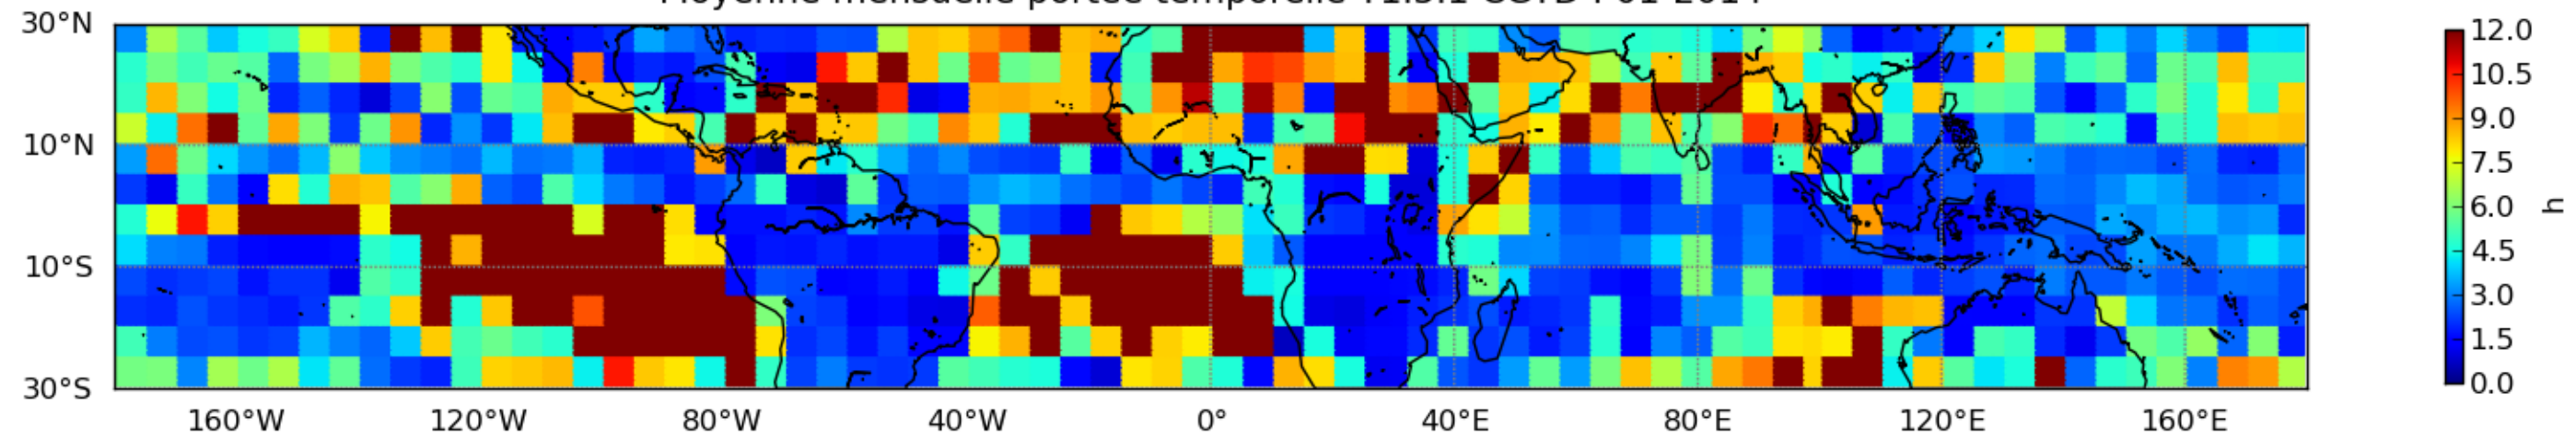

Nombre de jour cumul > 1mm/j sur un mois T1.5.1 CGTD 01-2014-18H

Moyenne mensuelle portee spatiale T1.5.1 CGTD : 01-2014

Moyenne mensuelle portee temporelle T1.5.1 CGTD : 01-2014

TERRE : 01 2014 18H

MER : 01 2014 18H