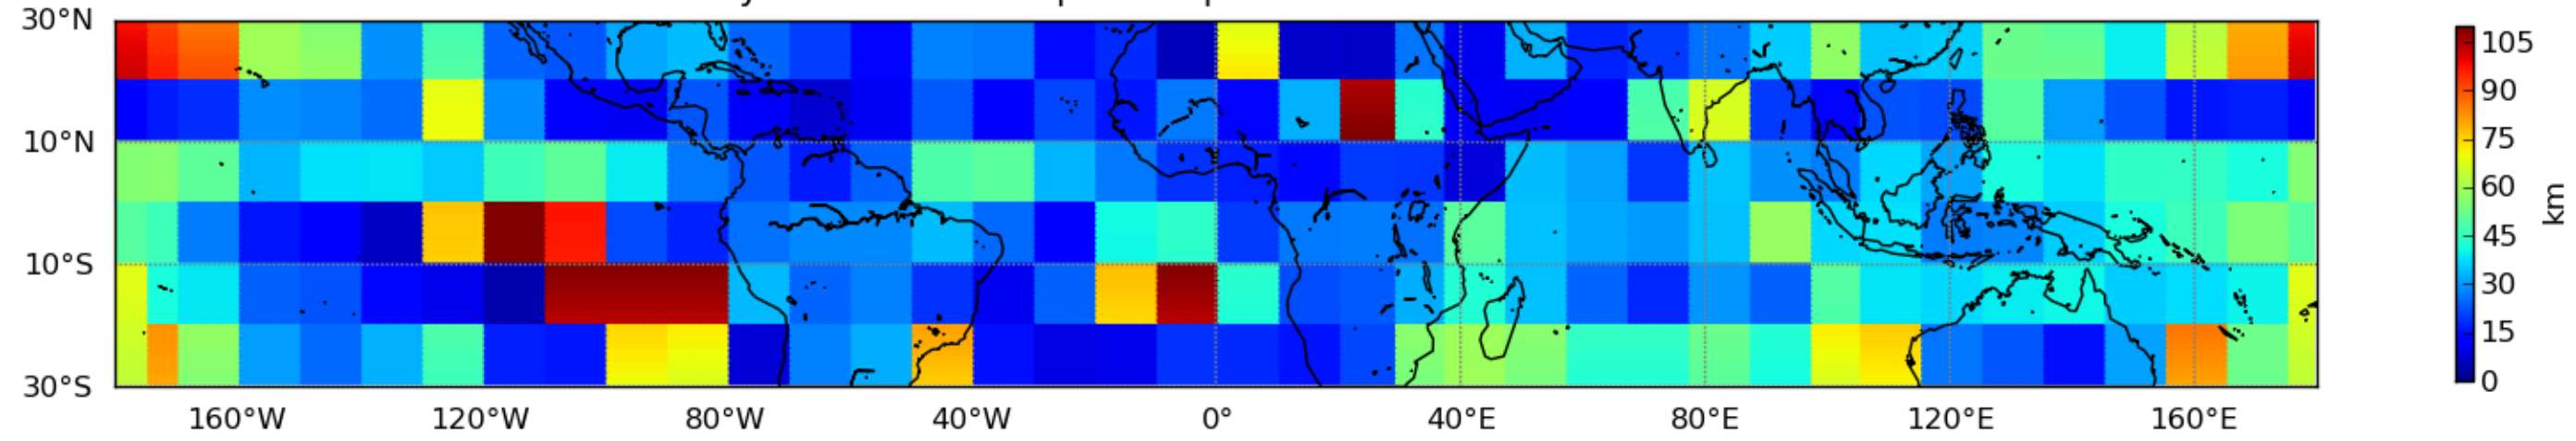

Nombre de jour cumul > 1mm/j sur un mois T1.5.1 CGTD 01-2014-18H

Moyenne mensuelle portee spatiale T1.5.1 CGTD : 01-2014

Moyenne mensuelle portee temporelle T1.5.1 CGTD : 01-2014

TERRE : 01 2014 18H

MER : 01 2014 18H