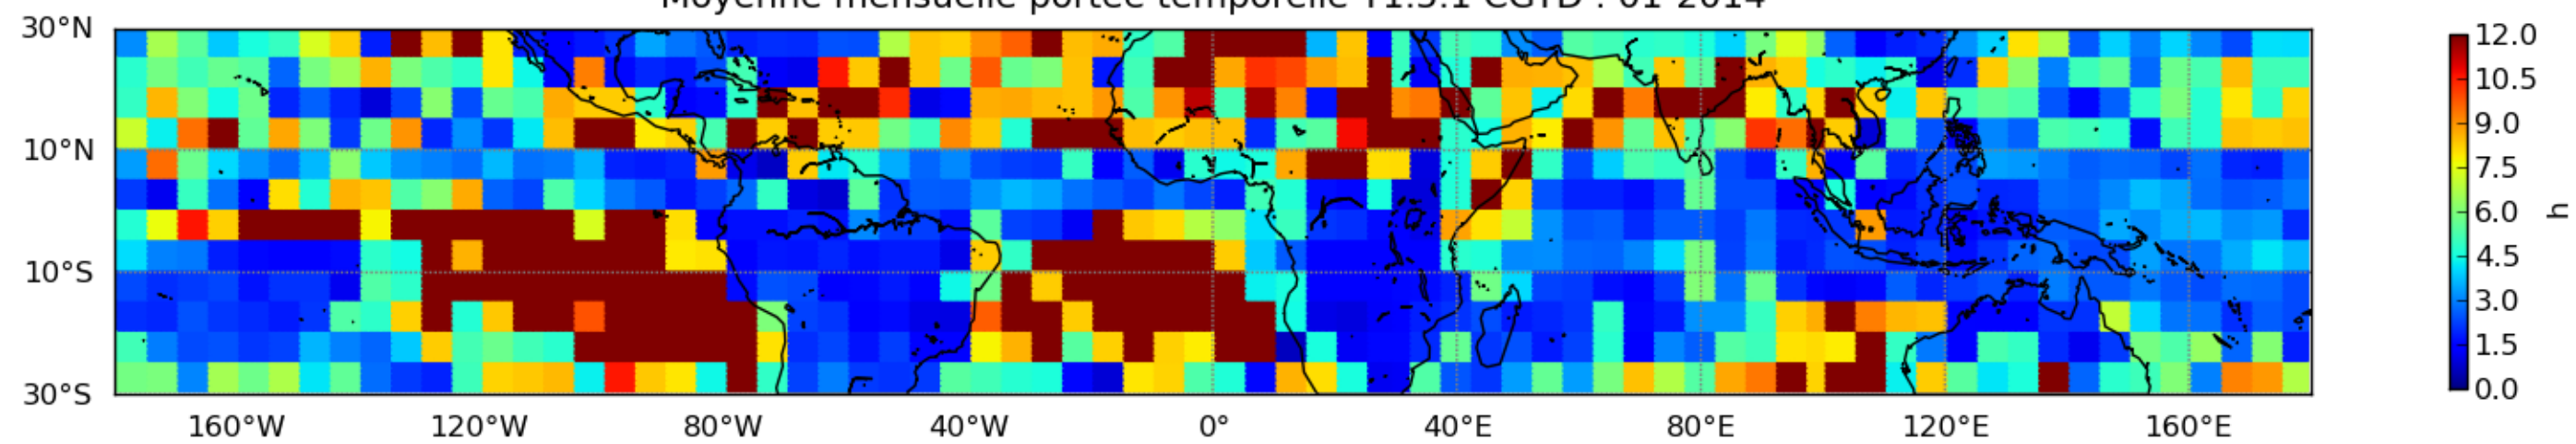

Nombre de jour cumul > 1mm/j sur un mois T1.5.1 CGTD 01-2014-12H

Moyenne mensuelle portee spatiale T1.5.1 CGTD : 01-2014

Moyenne mensuelle portee temporelle T1.5.1 CGTD : 01-2014

TERRE : 01 2014 12H

MER : 01 2014 12H