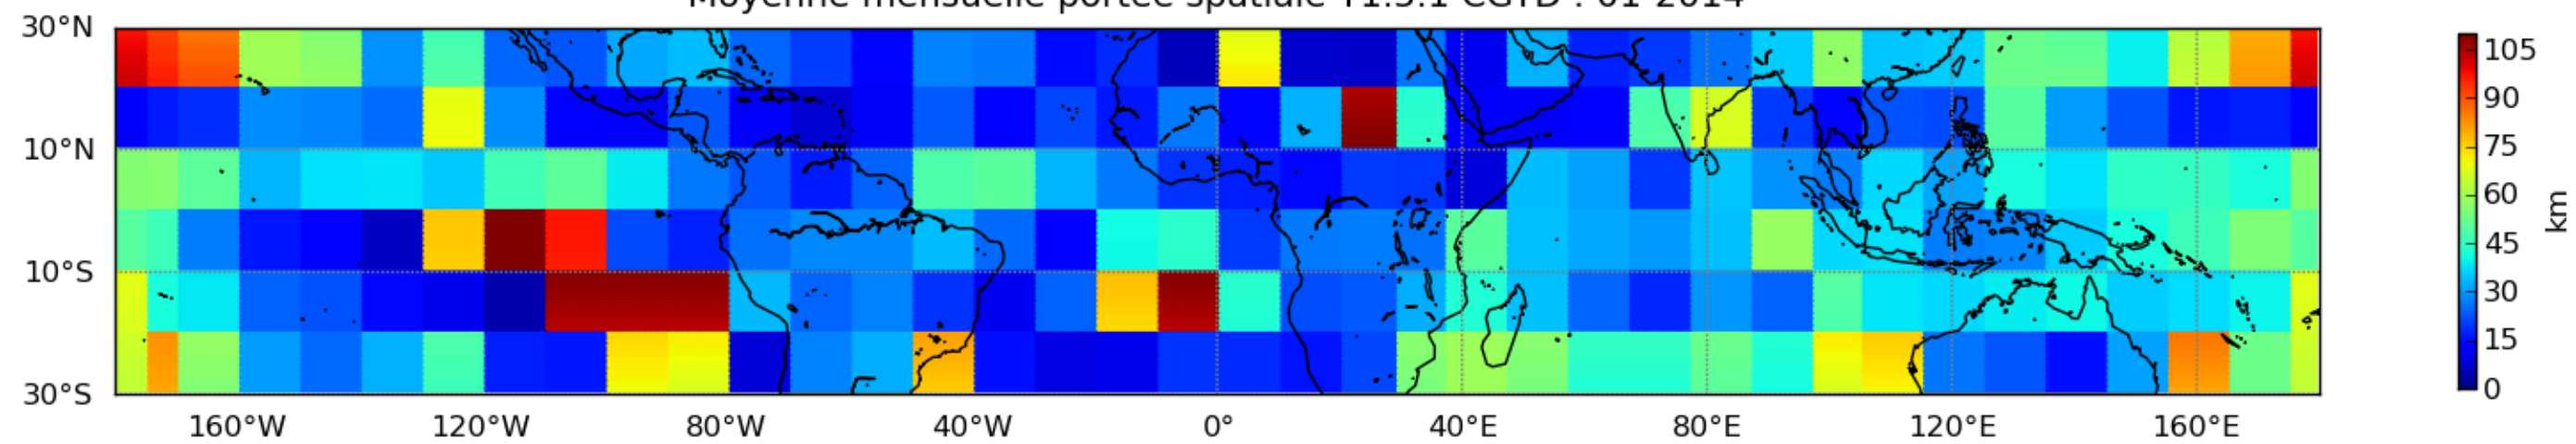

Nombre de jour cumul > 1mm/j sur un mois T1.5.1 CGTD 01-2014-12H

Moyenne mensuelle portee spatiale T1.5.1 CGTD : 01-2014

Moyenne mensuelle portee temporelle T1.5.1 CGTD : 01-2014

TERRE : 01 2014 12H

MER : 01 2014 12H