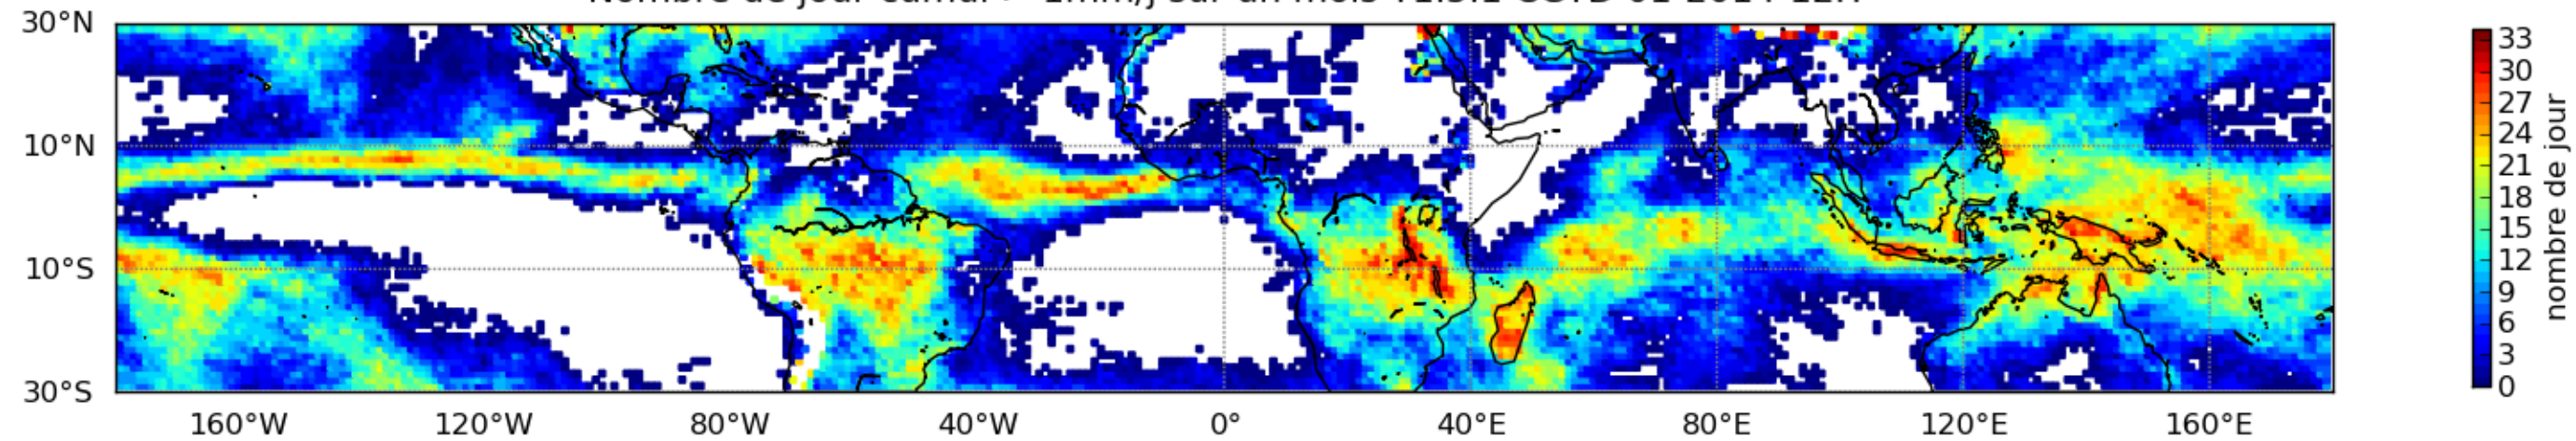

Nombre de jour cumul > 1mm/j sur un mois T1.5.1 CGTD 01-2014-12H

Moyenne mensuelle portee spatiale T1.5.1 CGTD : 01-2014

Moyenne mensuelle portee temporelle T1.5.1 CGTD : 01-2014

TERRE : 01 2014 12H

MER : 01 2014 12H