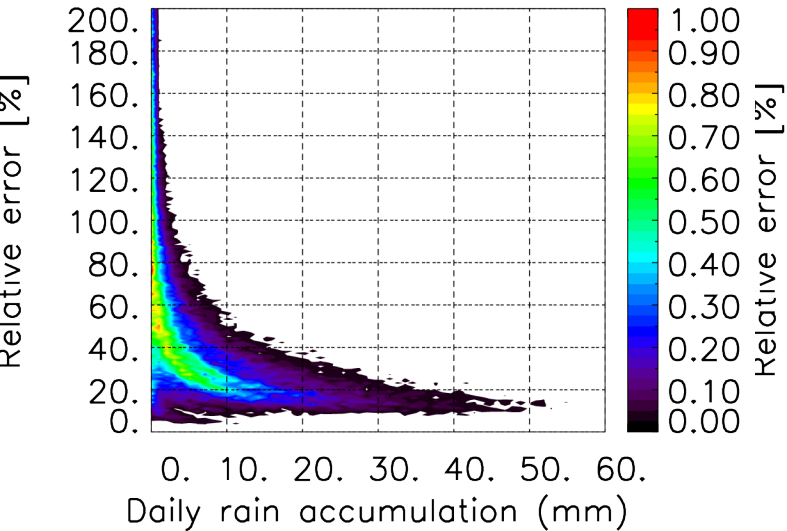

Nombre de jour cumul > 1mm/j sur un mois T1.5.1 CGTD 01-2014-12H

Moyenne mensuelle portee spatiale T1.5.1 CGTD : 01-2014

Moyenne mensuelle portee temporelle T1.5.1 CGTD : 01-2014

TERRE : 01 2014 12H

MER : 01 2014 12H