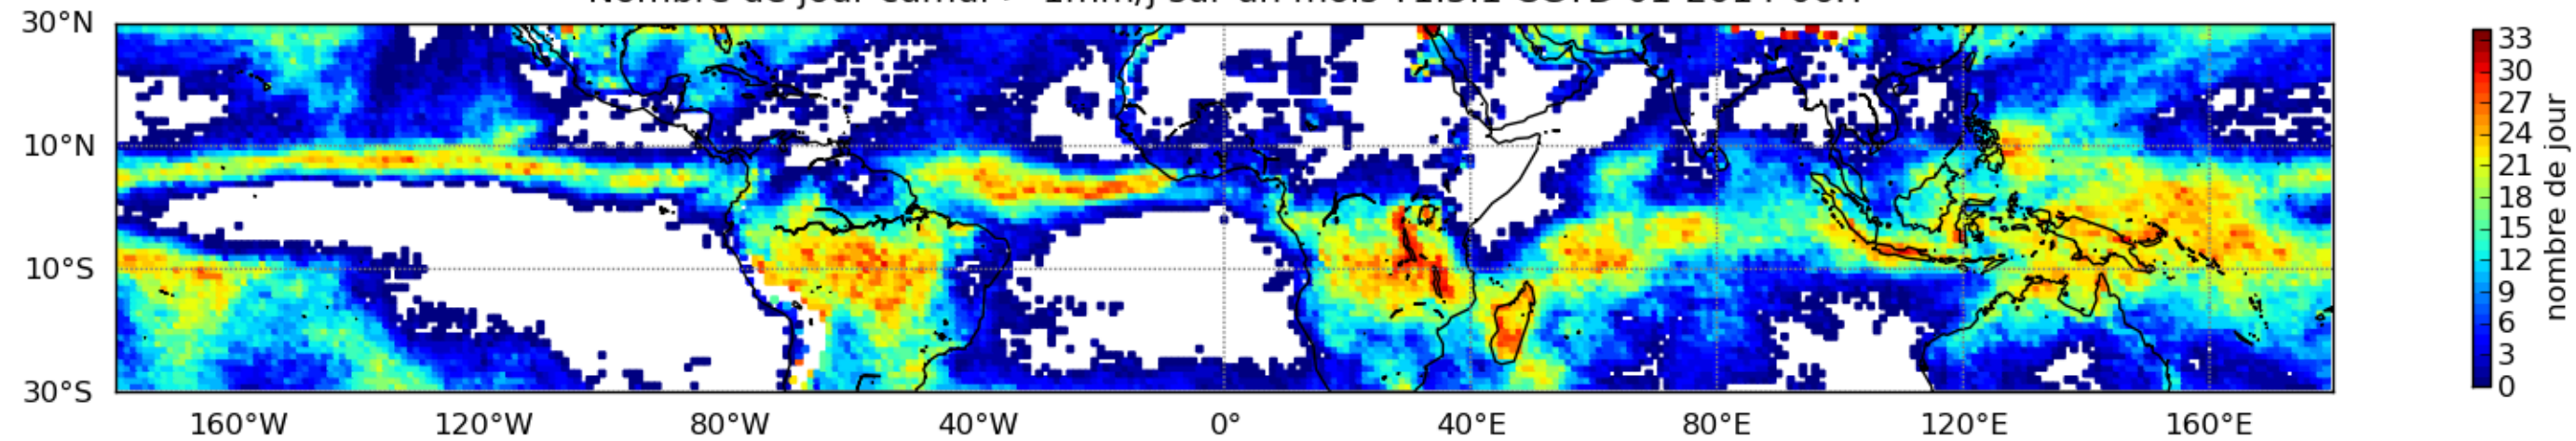

Nombre de jour cumul > 1mm/j sur un mois T1.5.1 CGTD 01-2014-06H

Moyenne mensuelle portee spatiale T1.5.1 CGTD : 01-2014

Moyenne mensuelle portee temporelle T1.5.1 CGTD : 01-2014

TERRE : 01 2014 06H

MER : 01 2014 06H