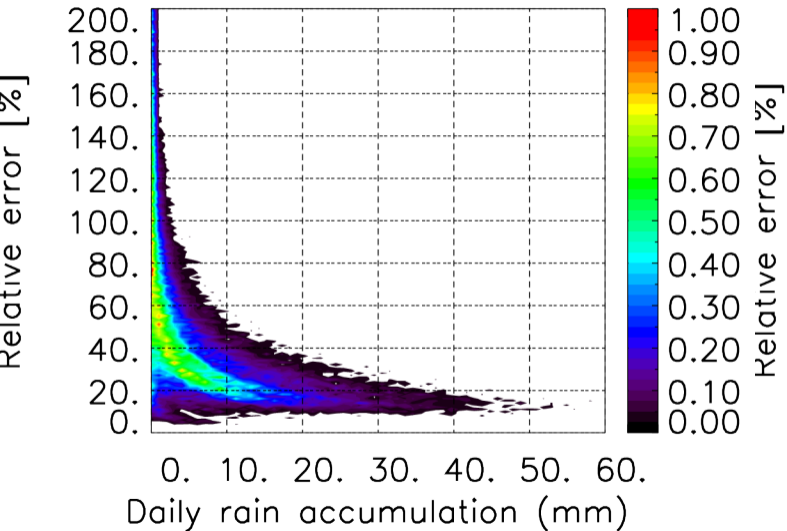

Nombre de jour cumul > 1mm/j sur un mois T1.5.1 CGTD 01-2014-06H

Moyenne mensuelle portee spatiale T1.5.1 CGTD : 01-2014

Moyenne mensuelle portee temporelle T1.5.1 CGTD : 01-2014

TERRE : 01 2014 06H

MER : 01 2014 06H