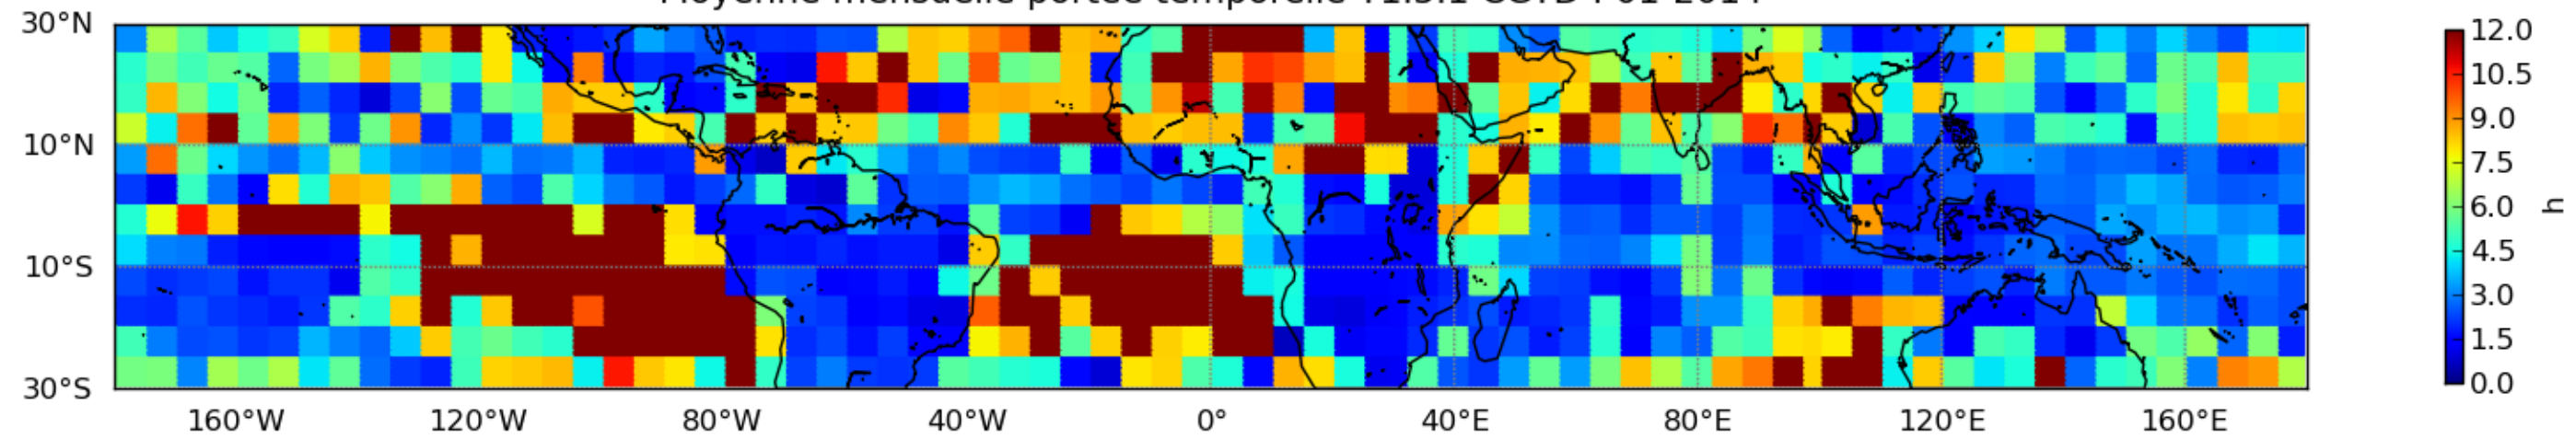

Nombre de jour cumul > 1mm/j sur un mois T1.5.1 CGTD 01-2014-06H

Moyenne mensuelle portee spatiale T1.5.1 CGTD : 01-2014

Moyenne mensuelle portee temporelle T1.5.1 CGTD : 01-2014

TERRE : 01 2014 06H

MER : 01 2014 06H