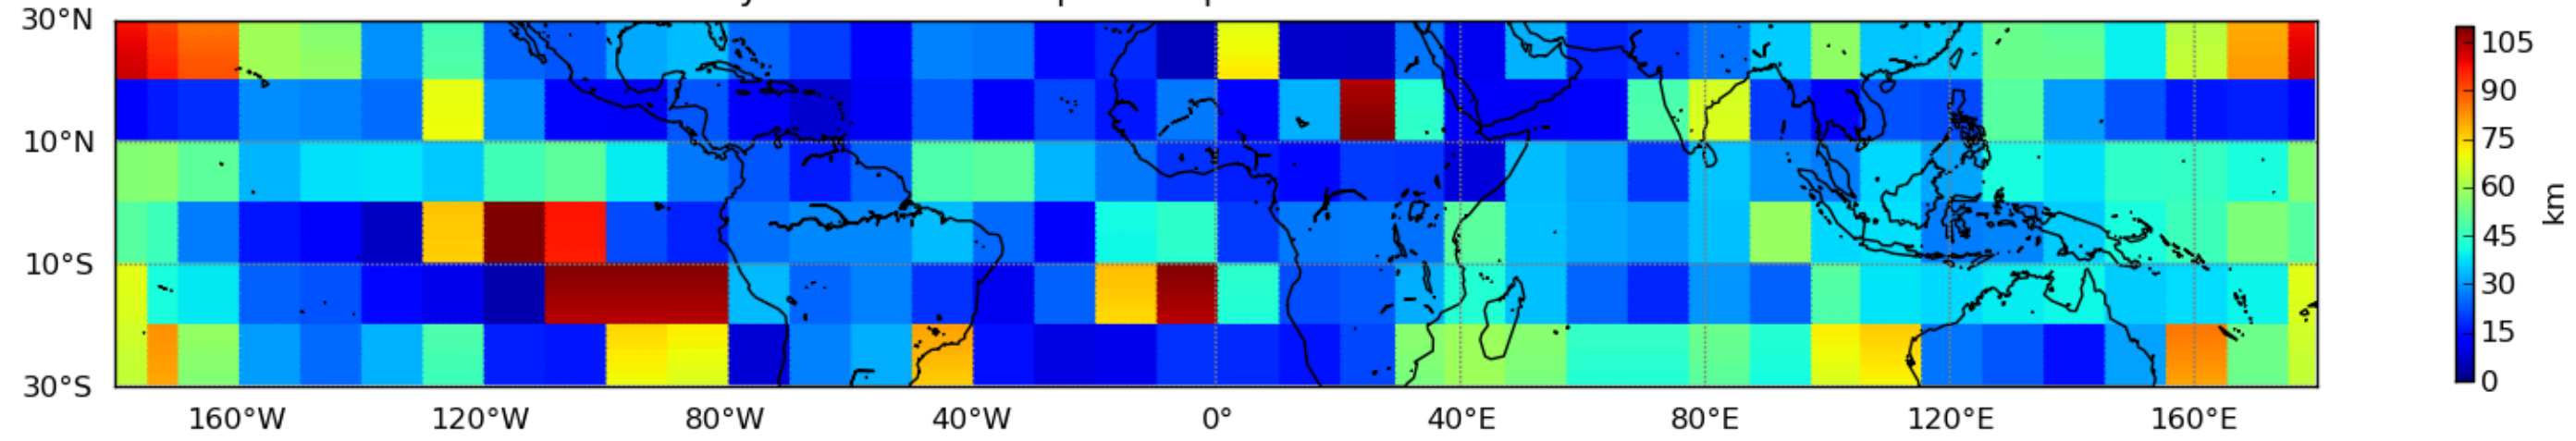

Nombre de jour cumul > 1mm/j sur un mois T1.5.1 CGTD 01-2014-06H

Moyenne mensuelle portee spatiale T1.5.1 CGTD : 01-2014

Moyenne mensuelle portee temporelle T1.5.1 CGTD : 01-2014

TERRE : 01 2014 06H

MER : 01 2014 06H