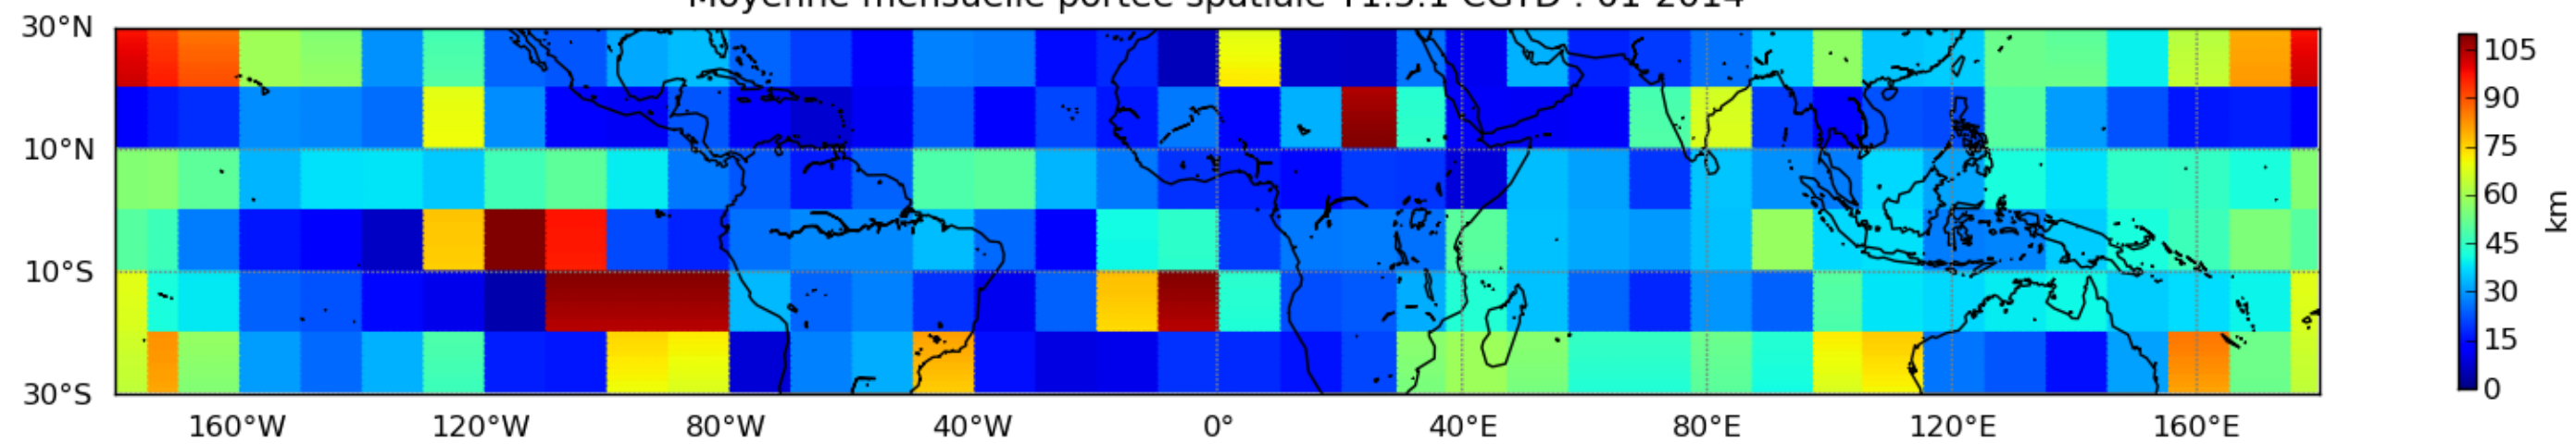

Moyenne mensuelle portee spatiale T1.5.1 CGTD : 01-2014

Moyenne mensuelle portee temporelle T1.5.1 CGTD : 01-2014

TERRE : 01 2014 00H

MER : 01 2014 00H