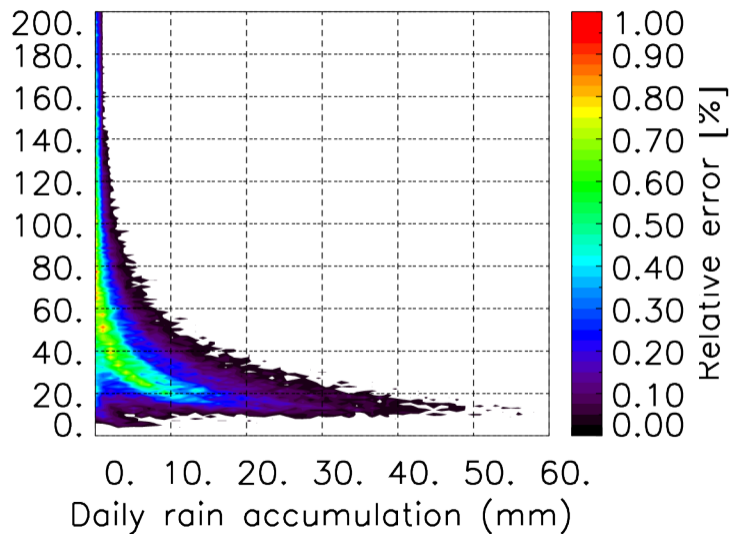

Moyenne mensuelle portee spatiale T1.5.1 CGTD : 01-2014

Moyenne mensuelle portee temporelle T1.5.1 CGTD : 01-2014

TERRE : 01 2014 00H

MER : 01 2014 00H