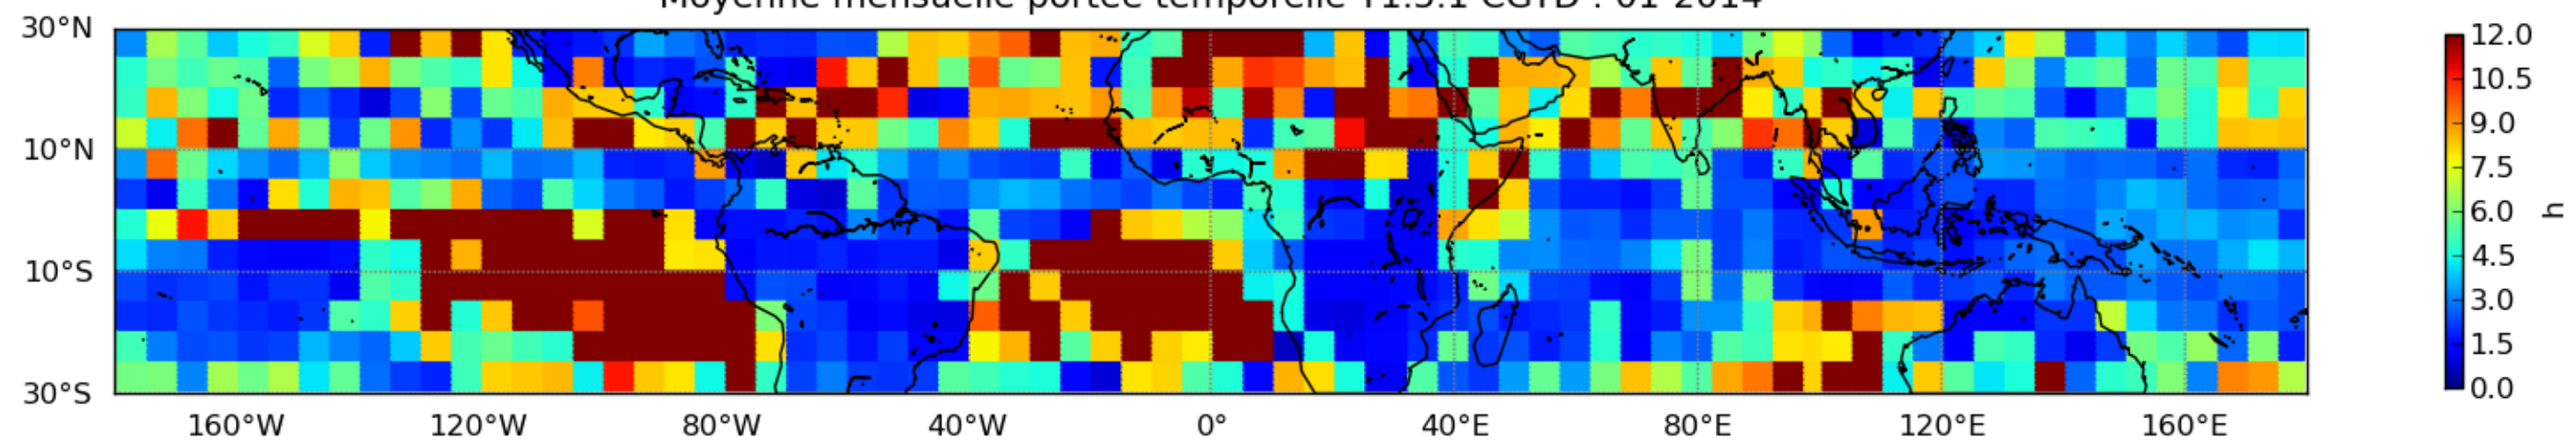

Moyenne mensuelle portee spatiale T1.5.1 CGTD : 01-2014

Moyenne mensuelle portee temporelle T1.5.1 CGTD : 01-2014

TERRE : 01 2014 00H

MER : 01 2014 00H