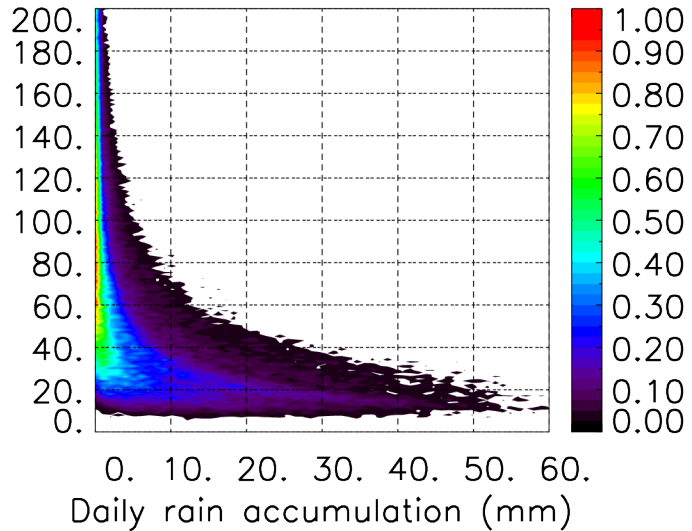

Moyenne mensuelle portee temporelle T1.5.1 CGTD : 12-2014

TERRE : 01 2014 00H

MER : 01 2014 00H

TERRE : 02 2014 00H

MER : 02 2014 00H

TERRE : 03 2014 00H

MER : 03 2014 00H

TERRE : 04 2014 00H

MER : 04 2014 00H

TERRE : 05 2014 00H

MER : 05 2014 00H

TERRE : 06 2014 00H

MER : 06 2014 00H

TERRE : 07 2014 00H

MER : 07 2014 00H

TERRE : 08 2014 00H