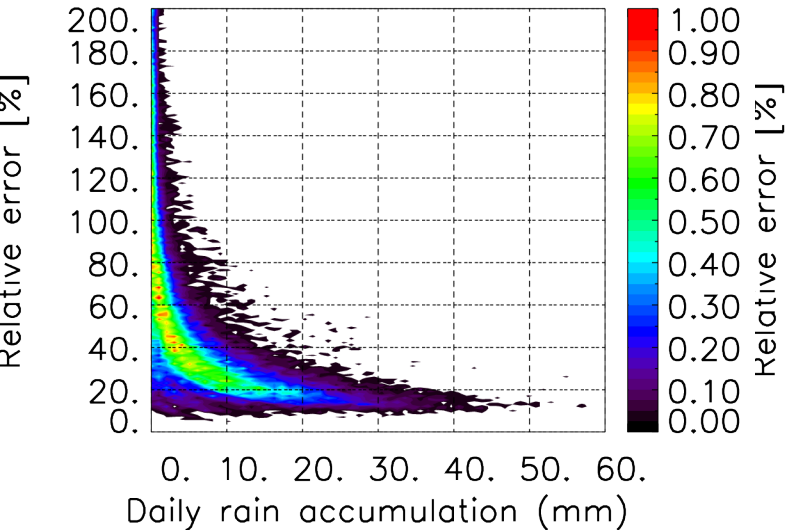

Moyenne mensuelle portee temporelle T1.5.1 CGTD : 12-2014

TERRE : 01 2014 00H

MER : 01 2014 00H

TERRE : 02 2014 00H

MER : 02 2014 00H

TERRE : 03 2014 00H

MER : 03 2014 00H

TERRE : 04 2014 00H

MER : 04 2014 00H

TERRE : 05 2014 00H

MER : 05 2014 00H

TERRE : 06 2014 00H

MER : 06 2014 00H

TERRE : 07 2014 00H

MER : 07 2014 00H

TERRE : 08 2014 00H

MER : 08 2014 00H

TERRE : 09 2014 00H

MER : 09 2014 00H

TERRE : 10 2014 00H

MER : 10 2014 00H

TERRE : 11 2014 00H

MER : 11 2014 00H

TERRE : 12 2014 00H