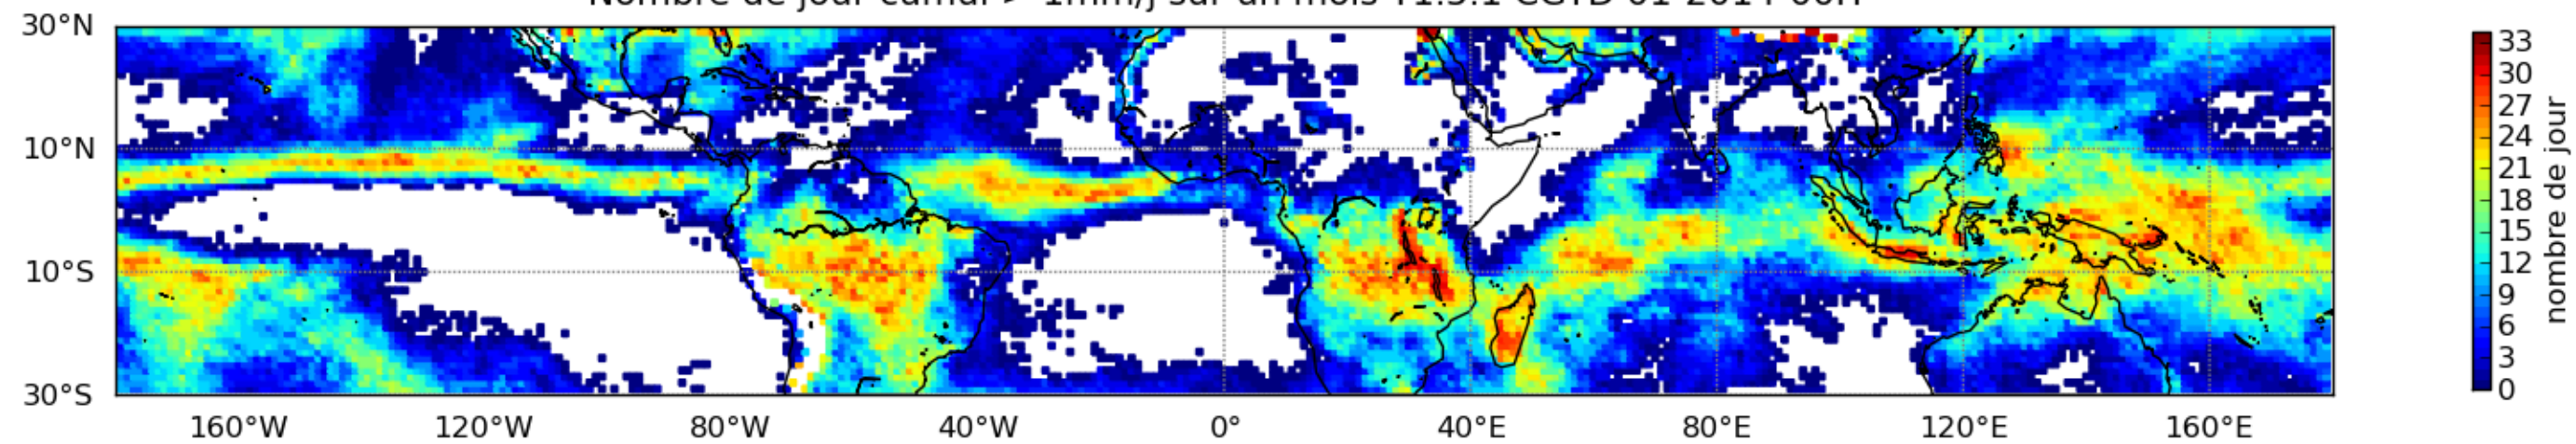

Nombre de jour cumul > 1mm/j sur un mois T1.5.1 CGTD 01-2014-00H

Nombre de jour cumul > 1mm/j sur un mois T1.5.1 CGTD 02-2014-00H

Nombre de jour cumul > 1mm/j sur un mois T1.5.1 CGTD 03-2014-00H

Nombre de jour cumul > 1mm/j sur un mois T1.5.1 CGTD 04-2014-00H

Nombre de jour cumul > 1mm/j sur un mois T1.5.1 CGTD 05-2014-00H

Nombre de jour cumul > 1mm/j sur un mois T1.5.1 CGTD 10-2014-00H

Nombre de jour cumul > 1mm/j sur un mois T1.5.1 CGTD 12-2014-00H

Moyenne mensuelle portee spatiale T1.5.1 CGTD : 01-2014