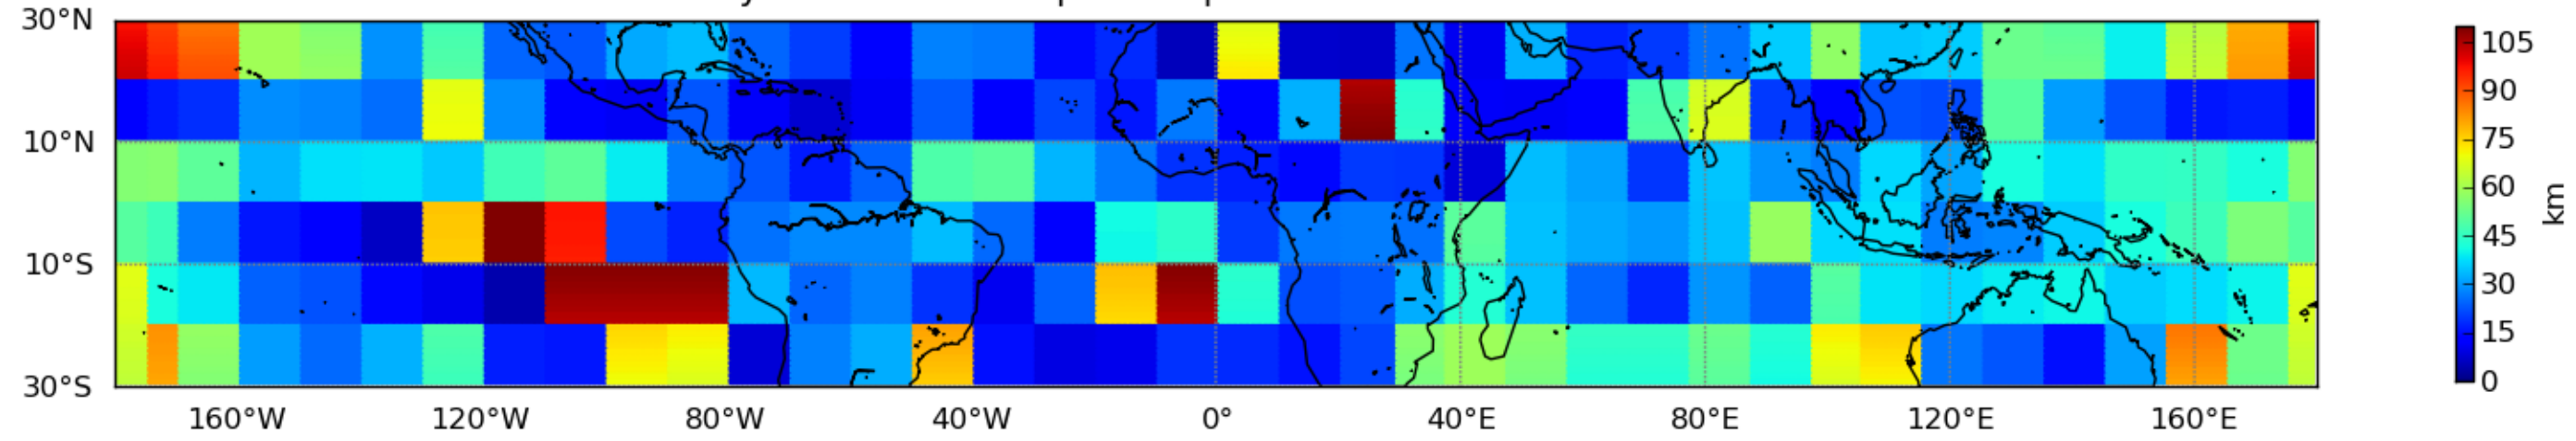

Nombre de jour cumul > 1mm/j sur un mois T1.5.1 CGTD 05-2014-00H

Nombre de jour cumul > 1mm/j sur un mois T1.5.1 CGTD 10-2014-00H

Nombre de jour cumul > 1mm/j sur un mois T1.5.1 CGTD 12-2014-00H

Moyenne mensuelle portee spatiale T1.5.1 CGTD : 01-2014