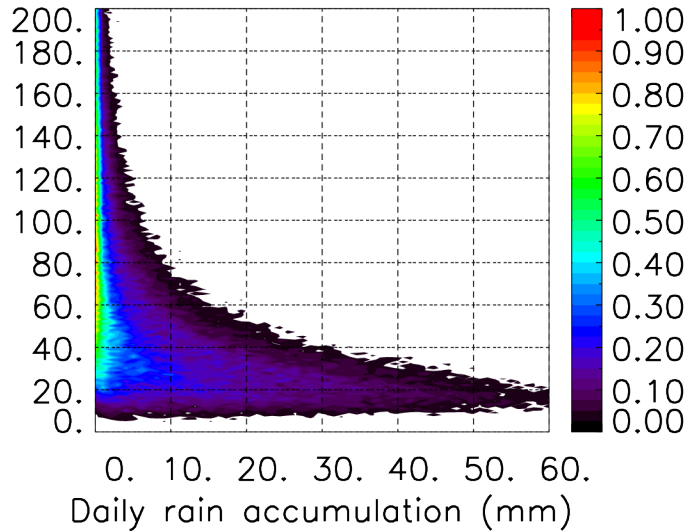

Moyenne mensuelle portee temporelle T1.5.1 CGTD : 12-2014

TERRE : 01 2014 00H

MER : 01 2014 00H

TERRE : 02 2014 00H

MER : 02 2014 00H

TERRE : 03 2014 00H

MER : 03 2014 00H

TERRE : 04 2014 00H

MER : 04 2014 00H

TERRE : 05 2014 00H

MER : 05 2014 00H

TERRE : 06 2014 00H

MER : 06 2014 00H

TERRE : 07 2014 00H

MER : 07 2014 00H

TERRE : 08 2014 00H

MER : 08 2014 00H

TERRE : 09 2014 00H

MER : 09 2014 00H

TERRE : 10 2014 00H

MER : 10 2014 00H

TERRE : 11 2014 00H

MER : 11 2014 00H

TERRE : 12 2014 00H