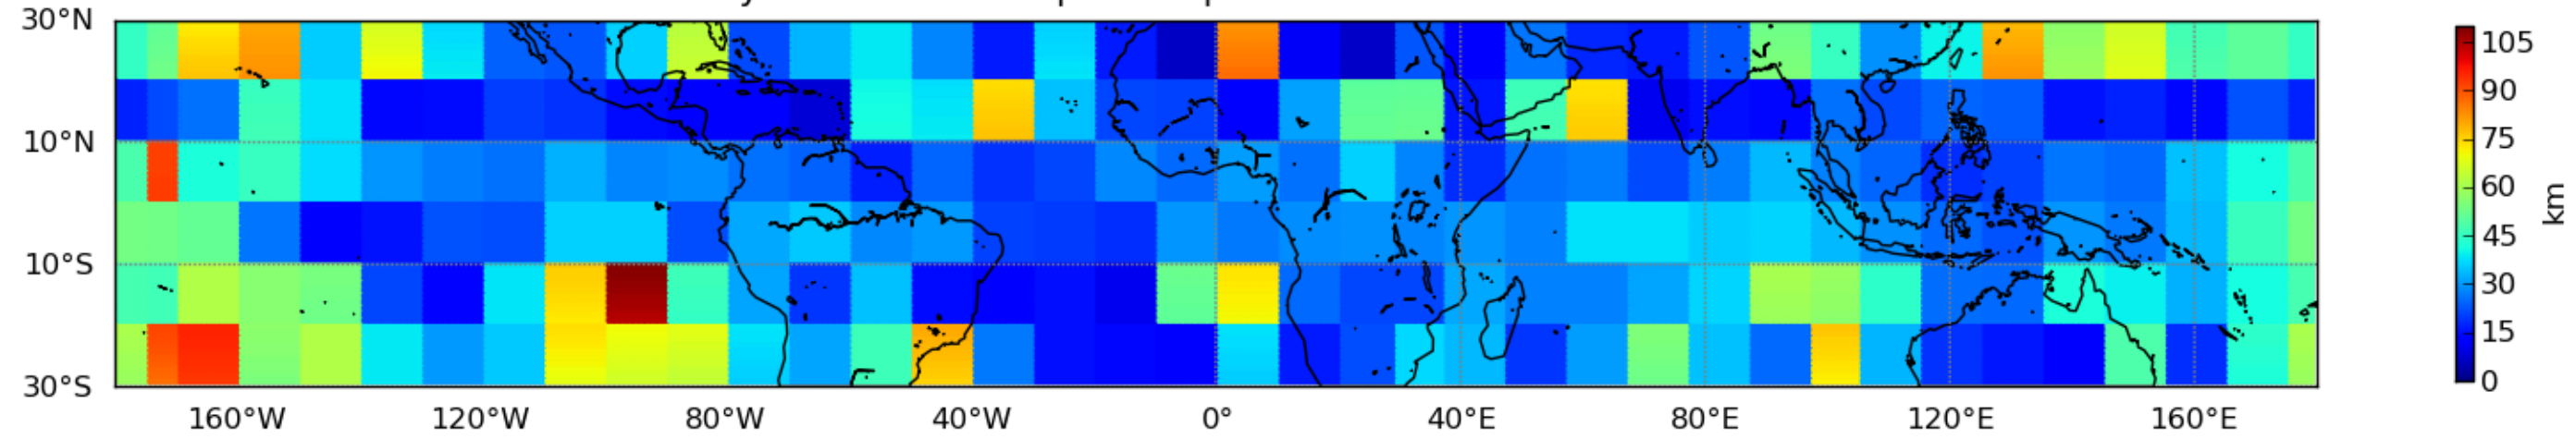

Moyenne mensuelle portee spatiale T1.5.1 CGTD : 03-2014