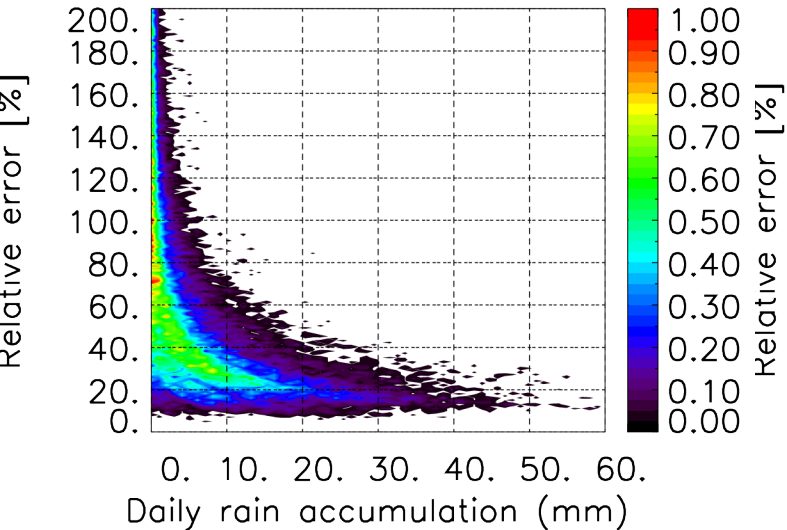

Moyenne mensuelle portee temporelle T1.5.1 CGTD : 12-2014

TERRE : 01 2014 00H

MER : 01 2014 00H

TERRE : 02 2014 00H

MER : 02 2014 00H

TERRE : 03 2014 00H

MER : 03 2014 00H

TERRE : 04 2014 00H

MER : 04 2014 00H

TERRE : 05 2014 00H

MER : 05 2014 00H

TERRE : 06 2014 00H

MER : 06 2014 00H

TERRE : 07 2014 00H

MER : 07 2014 00H

TERRE : 08 2014 00H

MER : 08 2014 00H

TERRE : 09 2014 00H

MER : 09 2014 00H

TERRE : 10 2014 00H

MER : 10 2014 00H

TERRE : 11 2014 00H

MER : 11 2014 00H

TERRE : 12 2014 00H