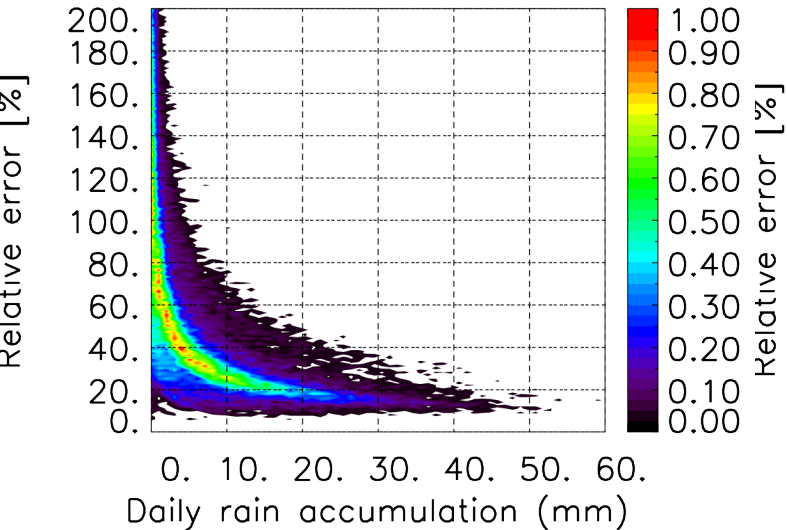

Moyenne mensuelle portee temporelle T1.5.1 CGTD : 12-2014

TERRE : 01 2014 00H

MER : 01 2014 00H

TERRE : 02 2014 00H

MER : 02 2014 00H

TERRE : 03 2014 00H

MER : 03 2014 00H

TERRE : 04 2014 00H

MER : 04 2014 00H

TERRE : 05 2014 00H

MER : 05 2014 00H

TERRE : 06 2014 00H

MER : 06 2014 00H

TERRE : 07 2014 00H

MER : 07 2014 00H

TERRE : 08 2014 00H

MER : 08 2014 00H

TERRE : 09 2014 00H

MER : 09 2014 00H

TERRE : 10 2014 00H

MER : 10 2014 00H

TERRE : 11 2014 00H

MER : 11 2014 00H

TERRE : 12 2014 00H