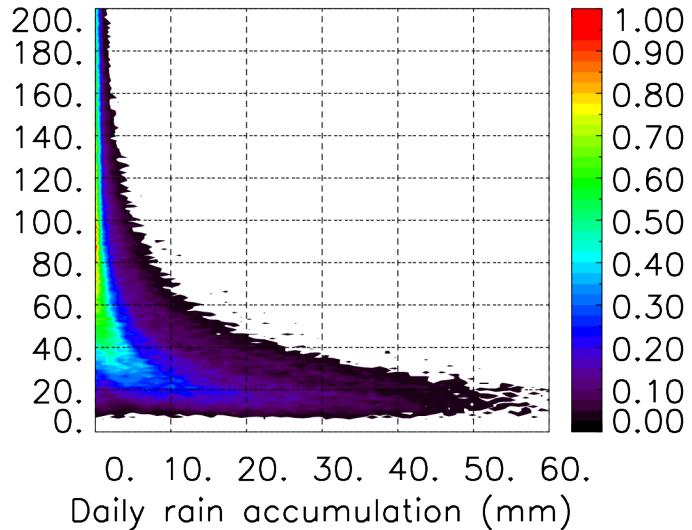

Moyenne mensuelle portee temporelle T1.5.1 CGTD : 12-2014

TERRE : 01 2014 00H

MER : 01 2014 00H

TERRE : 02 2014 00H

MER : 02 2014 00H

TERRE : 03 2014 00H

MER : 03 2014 00H

TERRE : 04 2014 00H

MER : 04 2014 00H

TERRE : 05 2014 00H

MER : 05 2014 00H

TERRE : 06 2014 00H

MER : 06 2014 00H

TERRE : 07 2014 00H

MER : 07 2014 00H

TERRE : 08 2014 00H