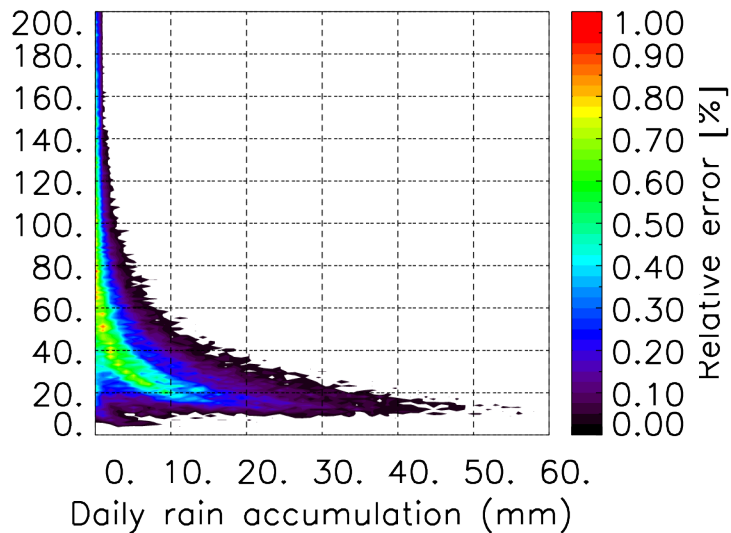

Moyenne mensuelle portee temporelle T1.5.1 CGTD : 10-2014

Moyenne mensuelle portee spatiale T1.5.1 CGTD : 11-2014

Moyenne mensuelle portee temporelle T1.5.1 CGTD : 11-2014

Moyenne mensuelle portee spatiale T1.5.1 CGTD : 12-2014

Moyenne mensuelle portee temporelle T1.5.1 CGTD : 12-2014

TERRE : 01 2014 00H

MER : 01 2014 00H

TERRE : 02 2014 00H

MER : 02 2014 00H

TERRE : 03 2014 00H

MER : 03 2014 00H

TERRE : 04 2014 00H