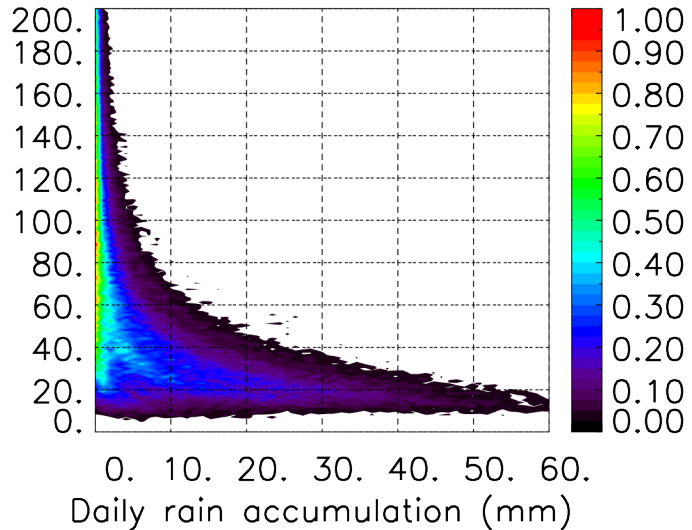

Moyenne mensuelle portee temporelle T1.5.1 CGTD : 12-2014

TERRE : 01 2014 00H

MER : 01 2014 00H

TERRE : 02 2014 00H

MER : 02 2014 00H

TERRE : 03 2014 00H

MER : 03 2014 00H

TERRE : 04 2014 00H

MER : 04 2014 00H

TERRE : 05 2014 00H

MER : 05 2014 00H

TERRE : 06 2014 00H

MER : 06 2014 00H

TERRE : 07 2014 00H

MER : 07 2014 00H

TERRE : 08 2014 00H

MER : 08 2014 00H

TERRE : 09 2014 00H

MER : 09 2014 00H

TERRE : 10 2014 00H

MER : 10 2014 00H

TERRE : 11 2014 00H

MER : 11 2014 00H

TERRE : 12 2014 00H