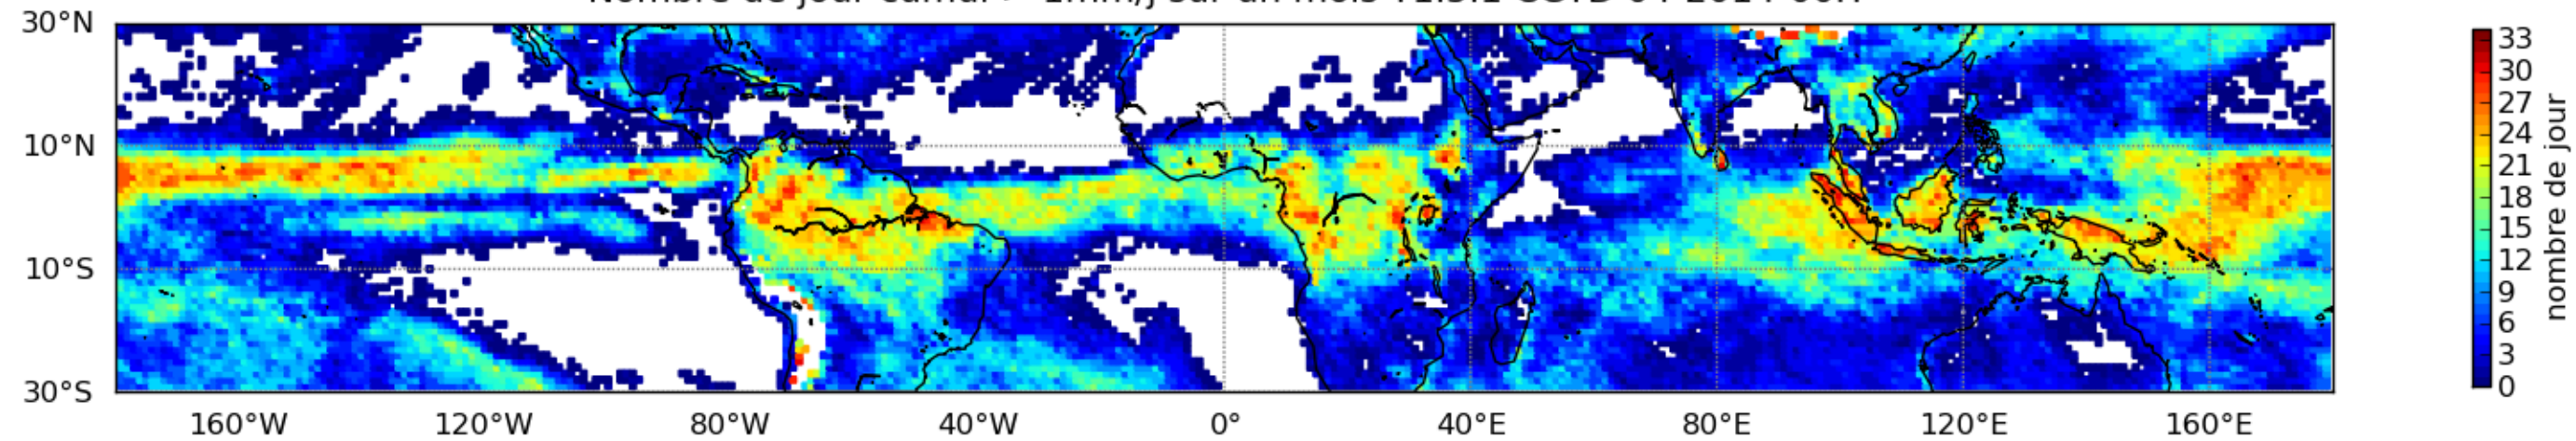

Nombre de jour cumul > 1mm/j sur un mois T1.5.1 CGTD 01-2014-00H

Nombre de jour cumul > 1mm/j sur un mois T1.5.1 CGTD 02-2014-00H

Nombre de jour cumul > 1mm/j sur un mois T1.5.1 CGTD 03-2014-00H

Nombre de jour cumul > 1mm/j sur un mois T1.5.1 CGTD 04-2014-00H

Nombre de jour cumul > 1mm/j sur un mois T1.5.1 CGTD 05-2014-00H

Nombre de jour cumul > 1mm/j sur un mois T1.5.1 CGTD 10-2014-00H

Nombre de jour cumul > 1mm/j sur un mois T1.5.1 CGTD 12-2014-00H

Moyenne mensuelle portee spatiale T1.5.1 CGTD : 01-2014