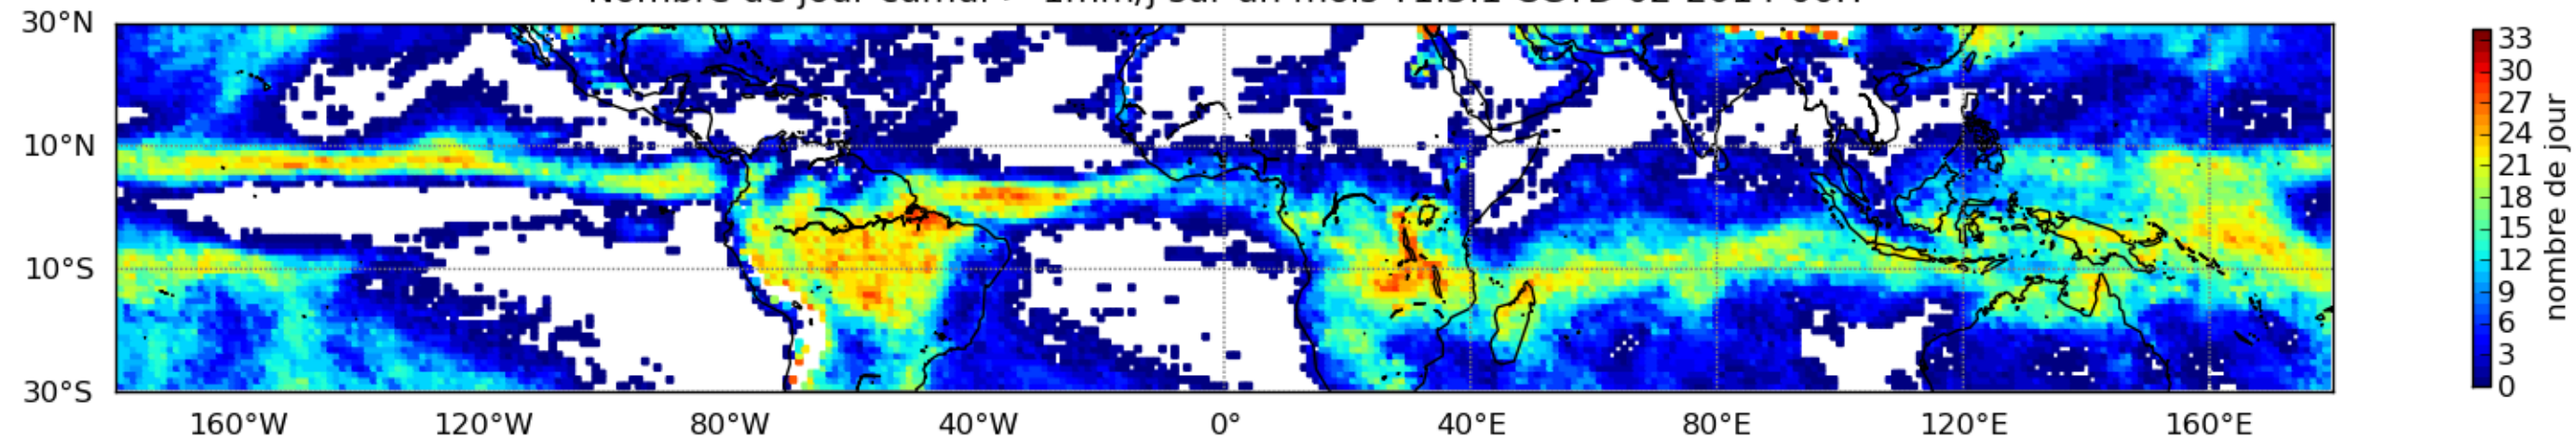

Nombre de jour cumul > 1mm/j sur un mois T1.5.1 CGTD 01-2014-00H

Nombre de jour cumul > 1mm/j sur un mois T1.5.1 CGTD 02-2014-00H

Nombre de jour cumul > 1mm/j sur un mois T1.5.1 CGTD 03-2014-00H

Nombre de jour cumul > 1mm/j sur un mois T1.5.1 CGTD 04-2014-00H

Nombre de jour cumul > 1mm/j sur un mois T1.5.1 CGTD 05-2014-00H

Nombre de jour cumul > 1mm/j sur un mois T1.5.1 CGTD 10-2014-00H

Nombre de jour cumul > 1mm/j sur un mois T1.5.1 CGTD 12-2014-00H

Moyenne mensuelle portee spatiale T1.5.1 CGTD : 01-2014