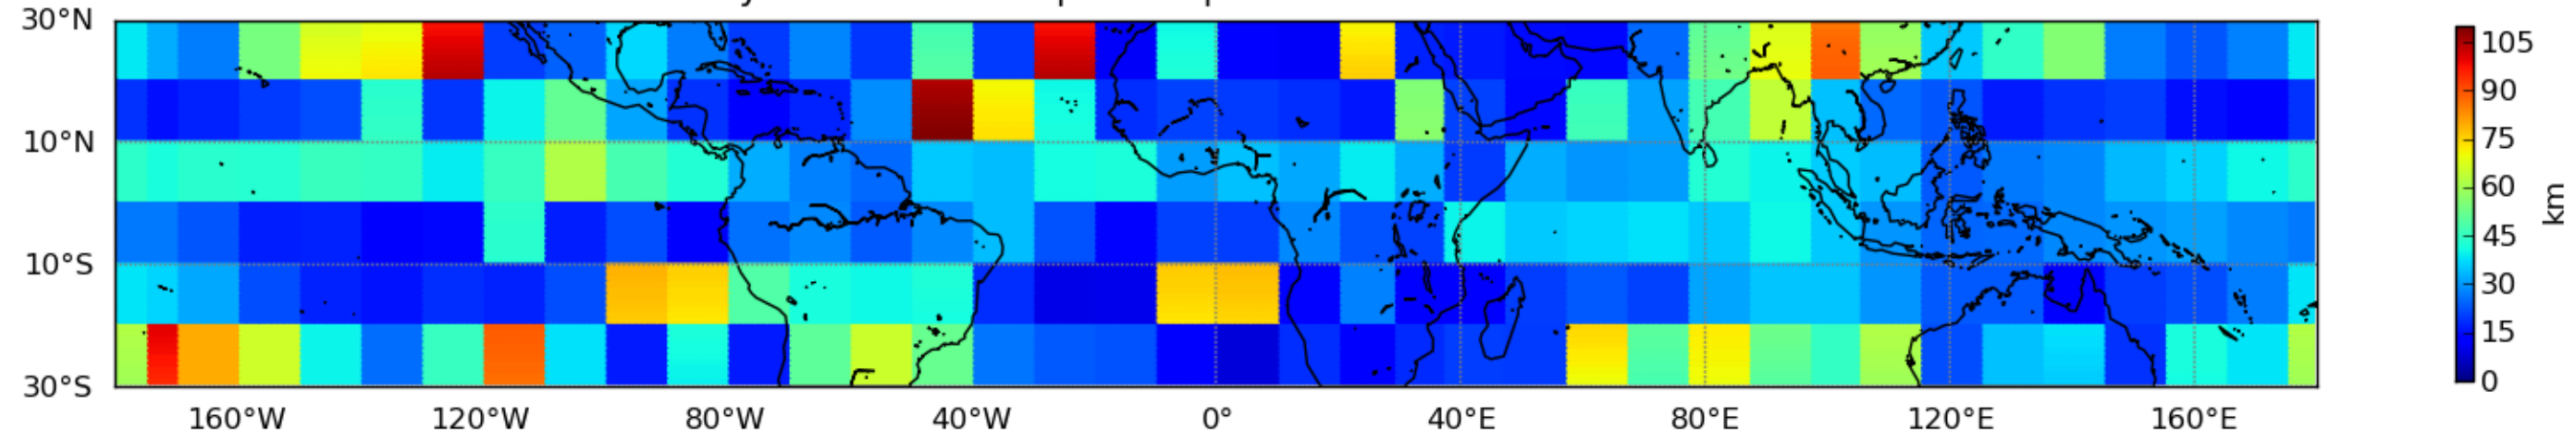

Moyenne mensuelle portee spatiale T1.5.1 CGTD : 05-2014