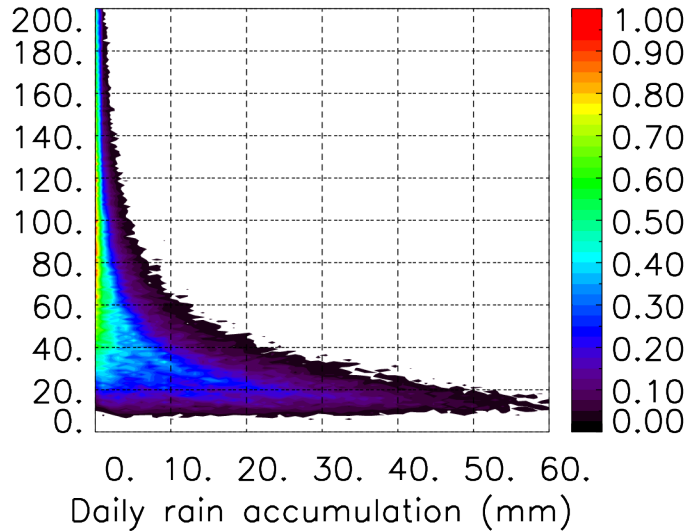

Moyenne mensuelle portee temporelle T1.5.1 CGTD : 12-2014

TERRE : 01 2014 00H

MER : 01 2014 00H

TERRE : 02 2014 00H

MER : 02 2014 00H

TERRE : 03 2014 00H

MER : 03 2014 00H

TERRE : 04 2014 00H

MER : 04 2014 00H

TERRE : 05 2014 00H

MER : 05 2014 00H

TERRE : 06 2014 00H

MER : 06 2014 00H

TERRE : 07 2014 00H

MER : 07 2014 00H

TERRE : 08 2014 00H

MER : 08 2014 00H

TERRE : 09 2014 00H

MER : 09 2014 00H

TERRE : 10 2014 00H

MER : 10 2014 00H

TERRE : 11 2014 00H

MER : 11 2014 00H

TERRE : 12 2014 00H