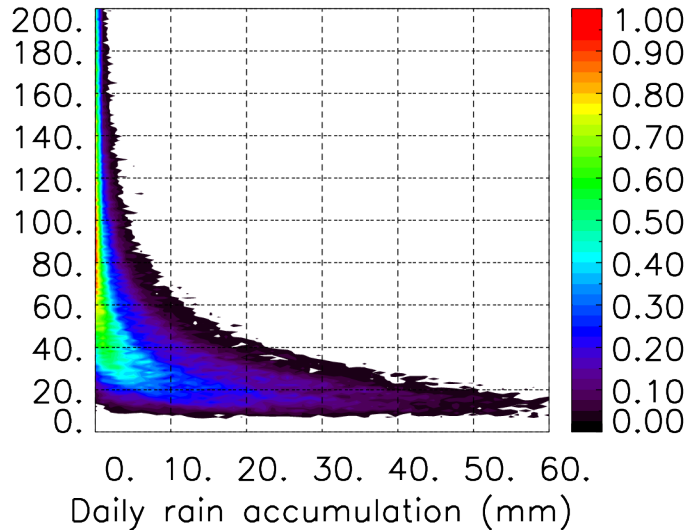

Moyenne mensuelle portee temporelle T1.5.1 CGTD : 12-2014

TERRE : 01 2014 00H

MER : 01 2014 00H

TERRE : 02 2014 00H

MER : 02 2014 00H

TERRE : 03 2014 00H

MER : 03 2014 00H

TERRE : 04 2014 00H

MER : 04 2014 00H

TERRE : 05 2014 00H

MER : 05 2014 00H

TERRE : 06 2014 00H

MER : 06 2014 00H

TERRE : 07 2014 00H

MER : 07 2014 00H

TERRE : 08 2014 00H

MER : 08 2014 00H

TERRE : 09 2014 00H

MER : 09 2014 00H

TERRE : 10 2014 00H

MER : 10 2014 00H

TERRE : 11 2014 00H

MER : 11 2014 00H

TERRE : 12 2014 00H