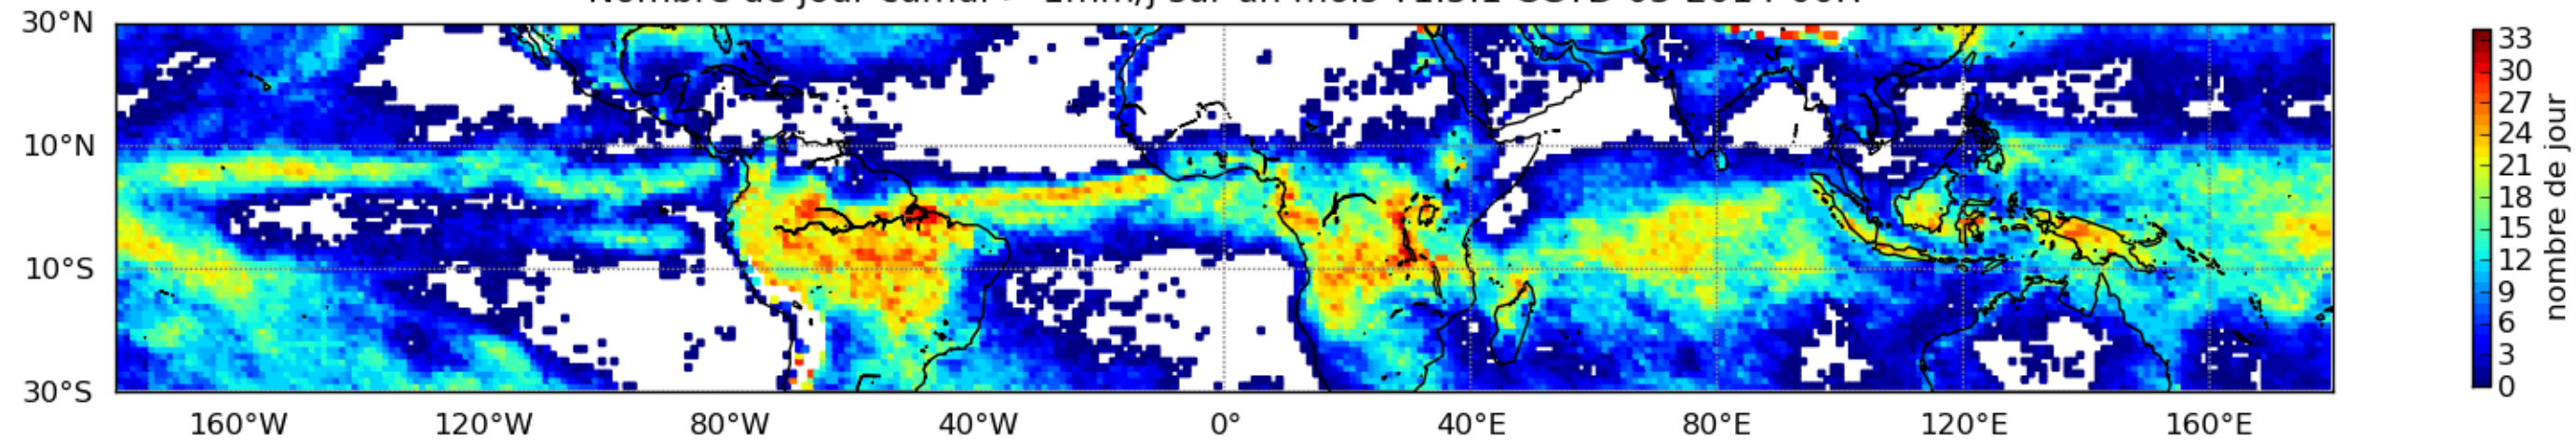

Nombre de jour cumul > 1mm/j sur un mois T1.5.1 CGTD 01-2014-00H

Nombre de jour cumul > 1mm/j sur un mois T1.5.1 CGTD 02-2014-00H

Nombre de jour cumul > 1mm/j sur un mois T1.5.1 CGTD 03-2014-00H

Nombre de jour cumul > 1mm/j sur un mois T1.5.1 CGTD 04-2014-00H

Nombre de jour cumul > 1mm/j sur un mois T1.5.1 CGTD 05-2014-00H

Nombre de jour cumul > 1mm/j sur un mois T1.5.1 CGTD 10-2014-00H

Nombre de jour cumul > 1mm/j sur un mois T1.5.1 CGTD 12-2014-00H

Moyenne mensuelle portee spatiale T1.5.1 CGTD : 01-2014