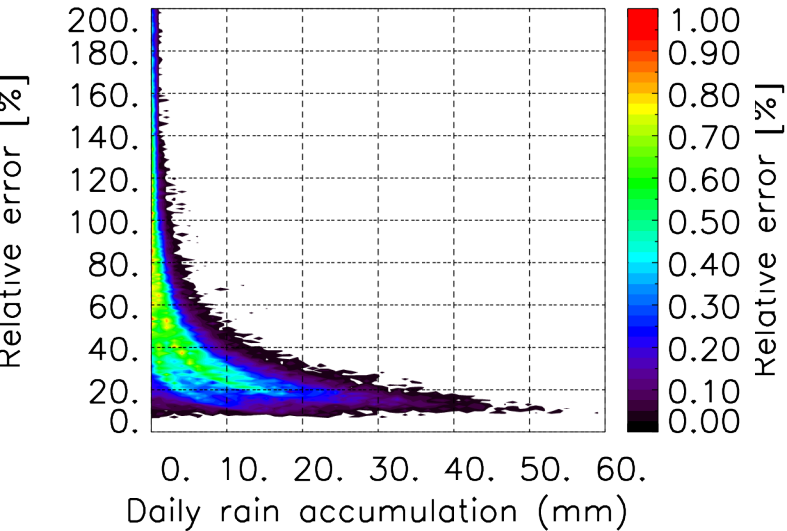

Moyenne mensuelle portee temporelle T1.5.1 CGTD : 12-2014

TERRE : 01 2014 00H

MER : 01 2014 00H

TERRE : 02 2014 00H

MER : 02 2014 00H

TERRE : 03 2014 00H

MER : 03 2014 00H

TERRE : 04 2014 00H

MER : 04 2014 00H

TERRE : 05 2014 00H

MER : 05 2014 00H

TERRE : 06 2014 00H

MER : 06 2014 00H

TERRE : 07 2014 00H

MER : 07 2014 00H

TERRE : 08 2014 00H