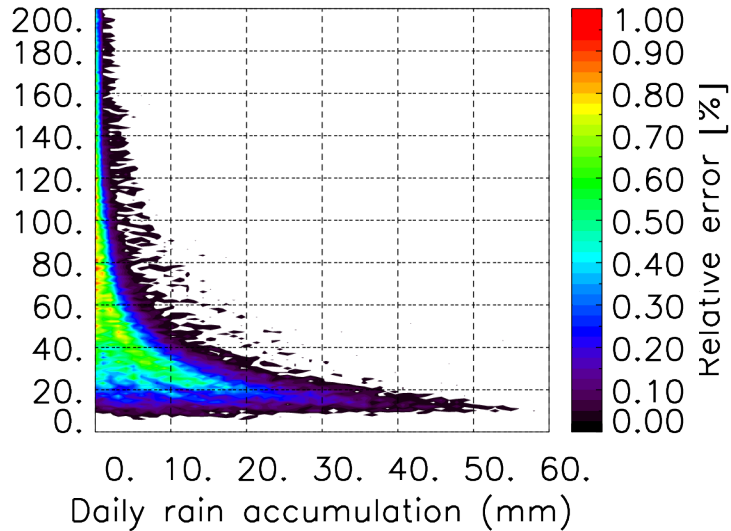

Moyenne mensuelle portee temporelle T1.5.1 CGTD : 12-2014

TERRE : 01 2014 00H

MER : 01 2014 00H

TERRE : 02 2014 00H

MER : 02 2014 00H

TERRE : 03 2014 00H

MER : 03 2014 00H

TERRE : 04 2014 00H

MER : 04 2014 00H

TERRE : 05 2014 00H

MER : 05 2014 00H

TERRE : 06 2014 00H

MER : 06 2014 00H

TERRE : 07 2014 00H

MER : 07 2014 00H

TERRE : 08 2014 00H