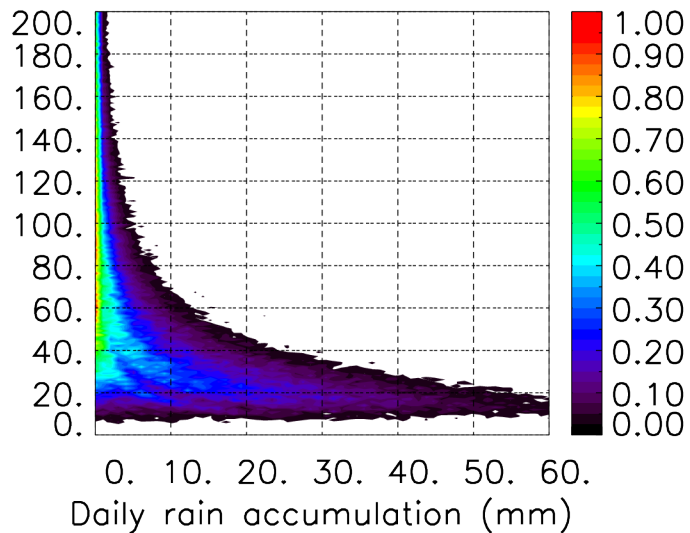

Moyenne mensuelle portee temporelle T1.5.1 CGTD : 12-2014

TERRE : 01 2014 00H

MER : 01 2014 00H

TERRE : 02 2014 00H

MER : 02 2014 00H

TERRE : 03 2014 00H

MER : 03 2014 00H

TERRE : 04 2014 00H

MER : 04 2014 00H

TERRE : 05 2014 00H

MER : 05 2014 00H

TERRE : 06 2014 00H

MER : 06 2014 00H

TERRE : 07 2014 00H

MER : 07 2014 00H

TERRE : 08 2014 00H