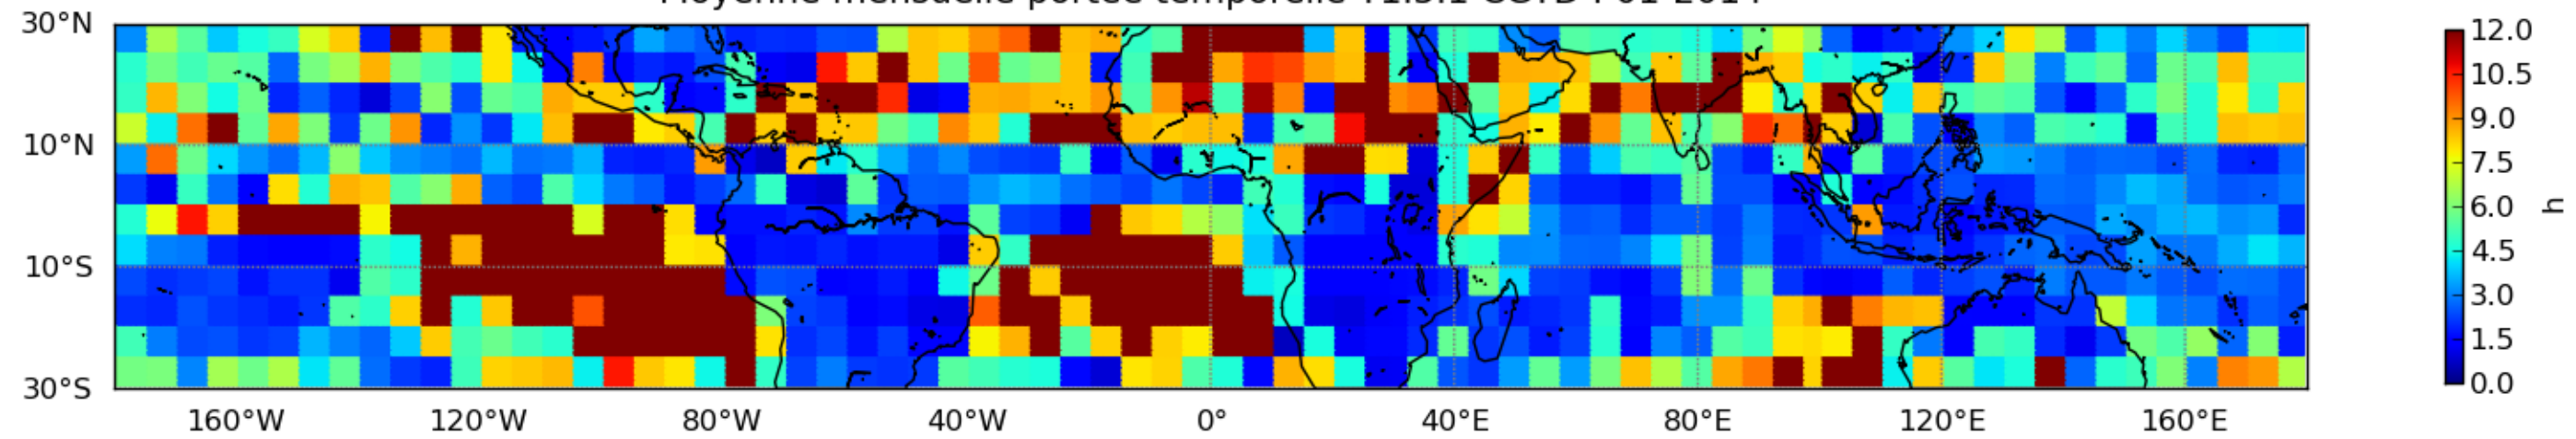

Moyenne mensuelle portee temporelle T1.5.1 CGTD : 01-2014