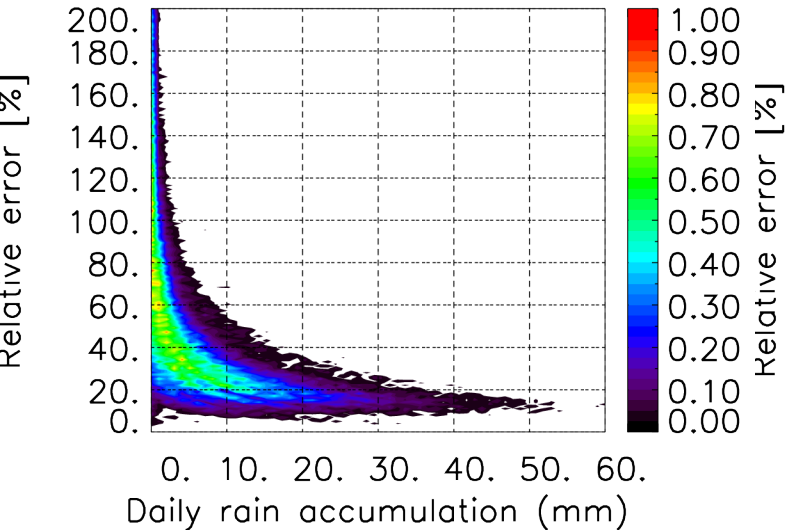

Moyenne mensuelle portee temporelle T1.5.1 CGTD : 12-2014

TERRE : 01 2014 00H

MER : 01 2014 00H

TERRE : 02 2014 00H

MER : 02 2014 00H

TERRE : 03 2014 00H

MER : 03 2014 00H

TERRE : 04 2014 00H

MER : 04 2014 00H

TERRE : 05 2014 00H

MER : 05 2014 00H

TERRE : 06 2014 00H

MER : 06 2014 00H

TERRE : 07 2014 00H

MER : 07 2014 00H

TERRE : 08 2014 00H