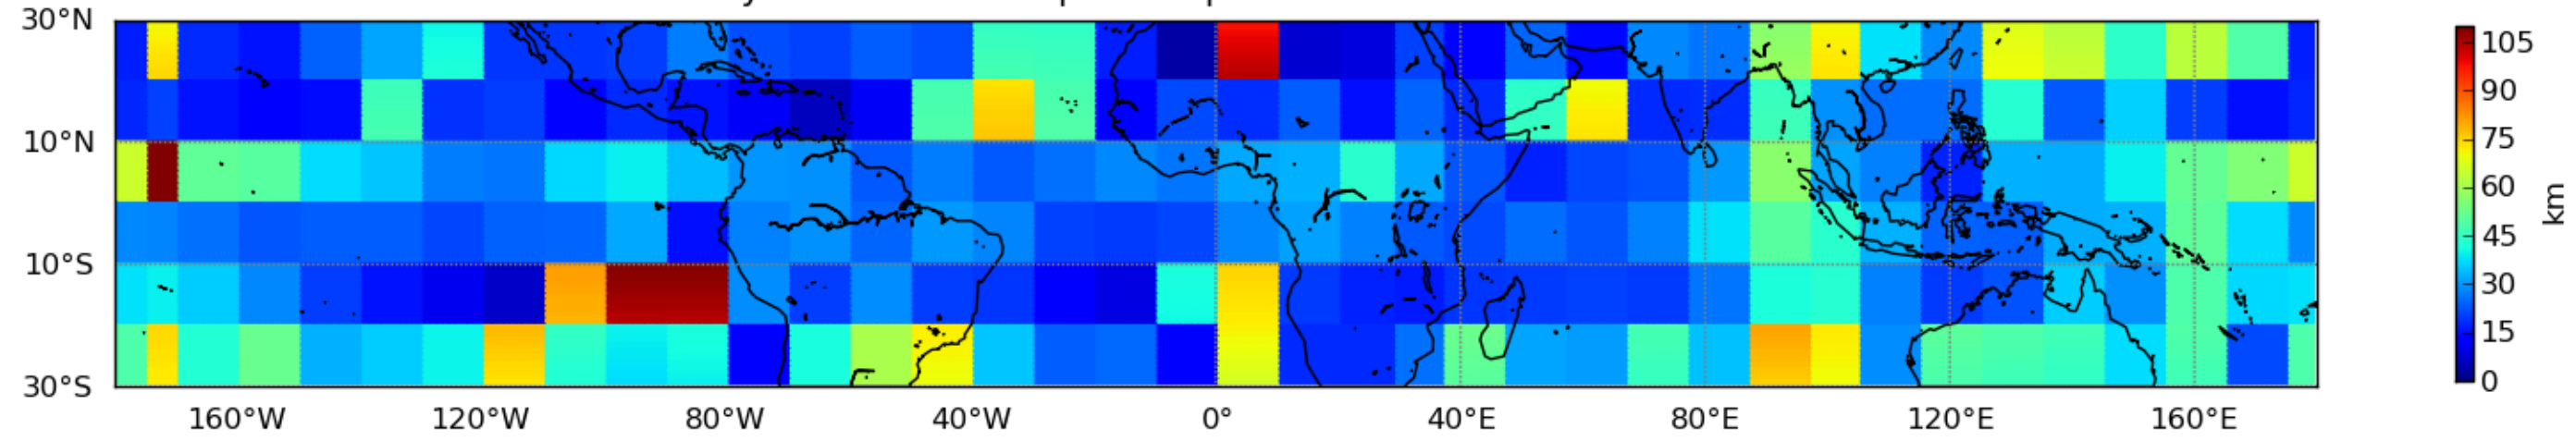

Nombre de jour cumul > 1mm/j sur un mois T1.5.1 CGTD 05-2014-00H

Nombre de jour cumul > 1mm/j sur un mois T1.5.1 CGTD 10-2014-00H

Nombre de jour cumul > 1mm/j sur un mois T1.5.1 CGTD 12-2014-00H

Moyenne mensuelle portee spatiale T1.5.1 CGTD : 01-2014

Moyenne mensuelle portee temporelle T1.5.1 CGTD : 01-2014

Moyenne mensuelle portee spatiale T1.5.1 CGTD : 03-2014

Moyenne mensuelle portee temporelle T1.5.1 CGTD : 03-2014

Moyenne mensuelle portee spatiale T1.5.1 CGTD : 04-2014