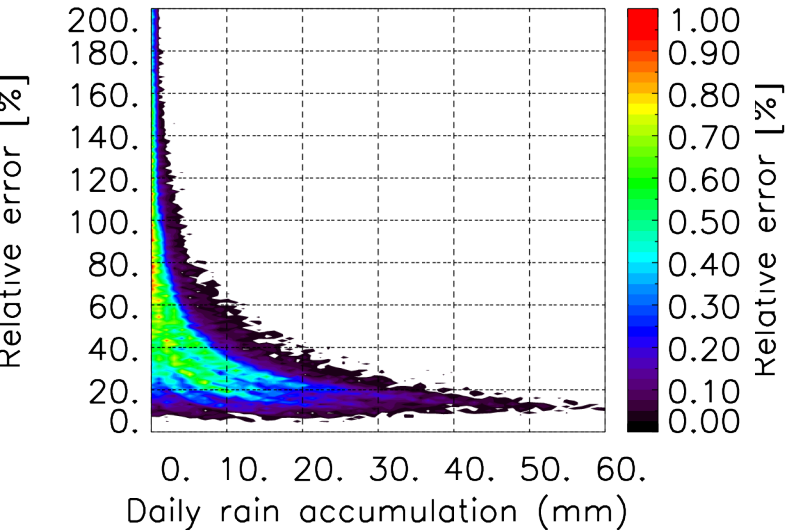

Moyenne mensuelle portee temporelle T1.5.1 CGTD : 12-2014

TERRE : 01 2014 00H

MER : 01 2014 00H

TERRE : 02 2014 00H

MER : 02 2014 00H

TERRE : 03 2014 00H

MER : 03 2014 00H

TERRE : 04 2014 00H

MER : 04 2014 00H

TERRE : 05 2014 00H

MER : 05 2014 00H

TERRE : 06 2014 00H

MER : 06 2014 00H

TERRE : 07 2014 00H

MER : 07 2014 00H

TERRE : 08 2014 00H