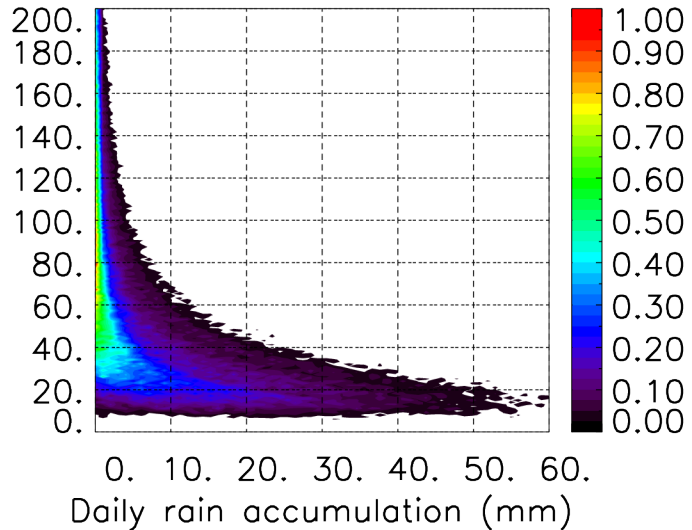

Moyenne mensuelle portee temporelle T1.5.1 CGTD : 12-2014

TERRE : 01 2014 00H

MER : 01 2014 00H

TERRE : 02 2014 00H

MER : 02 2014 00H

TERRE : 03 2014 00H

MER : 03 2014 00H

TERRE : 04 2014 00H

MER : 04 2014 00H

TERRE : 05 2014 00H

MER : 05 2014 00H

TERRE : 06 2014 00H

MER : 06 2014 00H

TERRE : 07 2014 00H

MER : 07 2014 00H

TERRE : 08 2014 00H

MER : 08 2014 00H

TERRE : 09 2014 00H

MER : 09 2014 00H

TERRE : 10 2014 00H

MER : 10 2014 00H

TERRE : 11 2014 00H

MER : 11 2014 00H

TERRE : 12 2014 00H