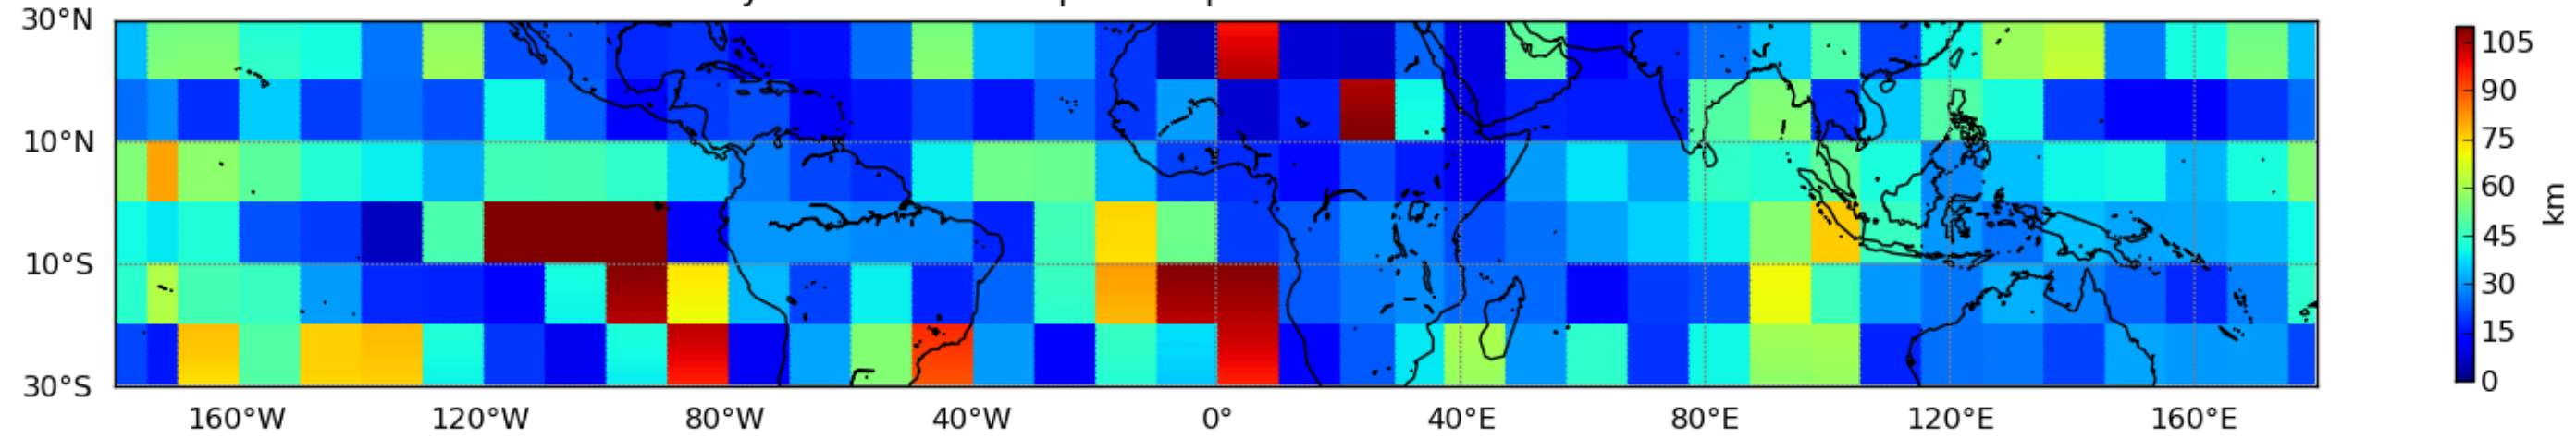

Moyenne mensuelle portee temporelle T1.5.1 CGTD : 10-2014

Moyenne mensuelle portee spatiale T1.5.1 CGTD : 11-2014

Moyenne mensuelle portee temporelle T1.5.1 CGTD : 11-2014

Moyenne mensuelle portee spatiale T1.5.1 CGTD : 12-2014

Moyenne mensuelle portee temporelle T1.5.1 CGTD : 12-2014

TERRE : 01 2014 00H

MER : 01 2014 00H

TERRE : 02 2014 00H

MER : 02 2014 00H

TERRE : 03 2014 00H

MER : 03 2014 00H

TERRE : 04 2014 00H

MER : 04 2014 00H

TERRE : 05 2014 00H

MER : 05 2014 00H

TERRE : 06 2014 00H

MER : 06 2014 00H

TERRE : 07 2014 00H

MER : 07 2014 00H

TERRE : 08 2014 00H