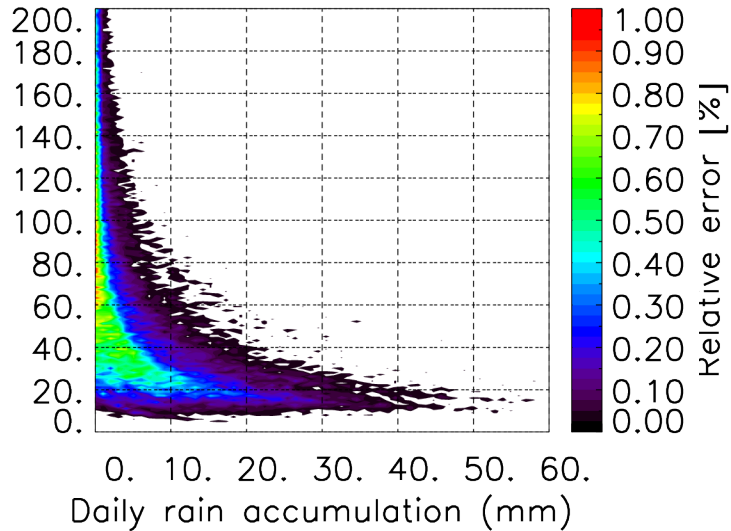

Moyenne mensuelle portee temporelle T1.5.1 CGTD : 12-2014

TERRE : 01 2014 00H

MER : 01 2014 00H

TERRE : 02 2014 00H

MER : 02 2014 00H

TERRE : 03 2014 00H

MER : 03 2014 00H

TERRE : 04 2014 00H

MER : 04 2014 00H

TERRE : 05 2014 00H

MER : 05 2014 00H

TERRE : 06 2014 00H

MER : 06 2014 00H

TERRE : 07 2014 00H

MER : 07 2014 00H

TERRE : 08 2014 00H

MER : 08 2014 00H

TERRE : 09 2014 00H

MER : 09 2014 00H

TERRE : 10 2014 00H

MER : 10 2014 00H

TERRE : 11 2014 00H

MER : 11 2014 00H

TERRE : 12 2014 00H