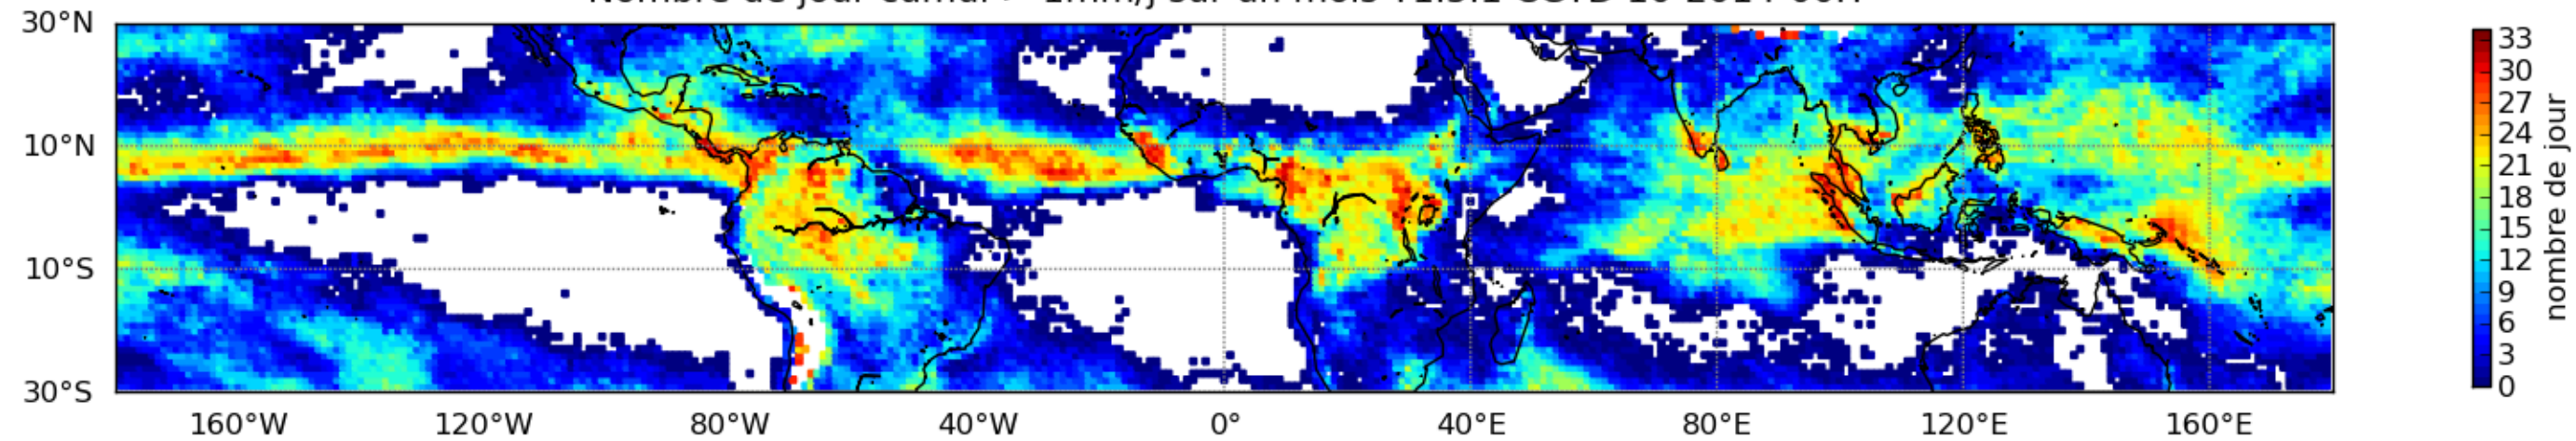

Nombre de jour cumul > 1mm/j sur un mois T1.5.1 CGTD 05-2014-00H

Nombre de jour cumul > 1mm/j sur un mois T1.5.1 CGTD 10-2014-00H

Nombre de jour cumul > 1mm/j sur un mois T1.5.1 CGTD 12-2014-00H

Moyenne mensuelle portee spatiale T1.5.1 CGTD : 01-2014