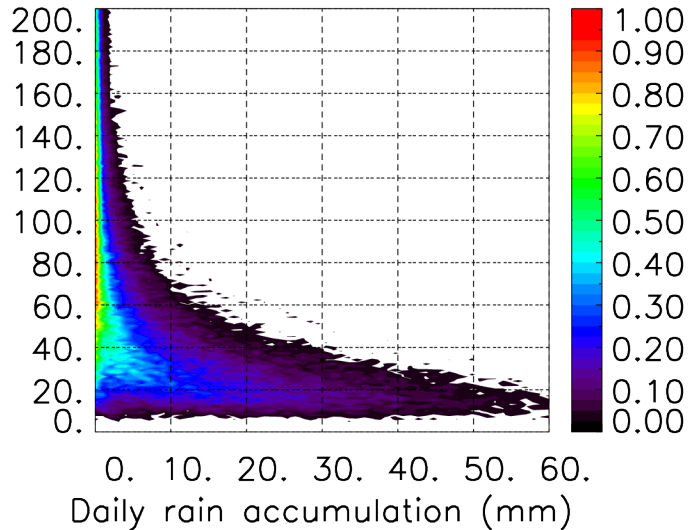

Moyenne mensuelle portee temporelle T1.5.1 CGTD : 12-2014

TERRE : 01 2014 00H

MER : 01 2014 00H

TERRE : 02 2014 00H

MER : 02 2014 00H

TERRE : 03 2014 00H

MER : 03 2014 00H

TERRE : 04 2014 00H

MER : 04 2014 00H

TERRE : 05 2014 00H

MER : 05 2014 00H

TERRE : 06 2014 00H

MER : 06 2014 00H

TERRE : 07 2014 00H

MER : 07 2014 00H

TERRE : 08 2014 00H