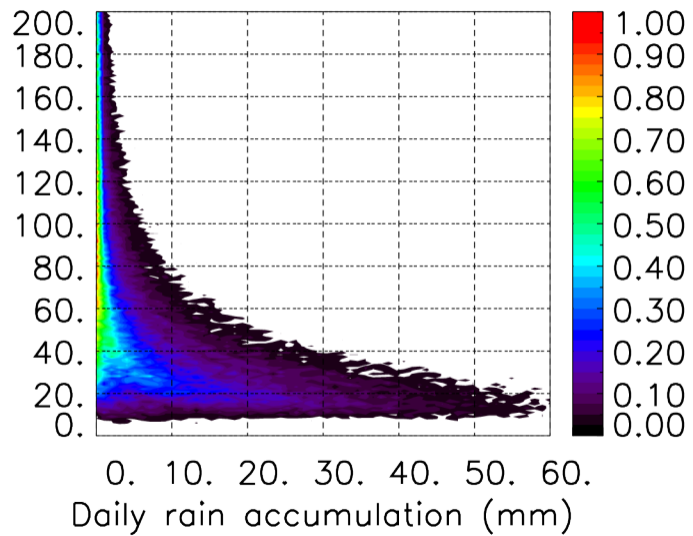

Moyenne mensuelle portee temporelle T1.5.1 CGTD : 12-2013

TERRE : 01 2013 18H

MER : 01 2013 18H

TERRE : 02 2013 18H

MER : 02 2013 18H

TERRE : 03 2013 18H

MER : 03 2013 18H

TERRE : 04 2013 18H