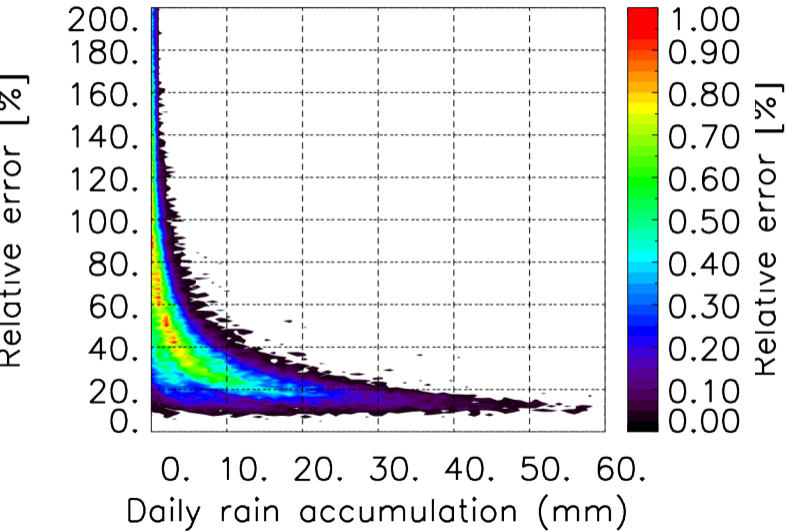

Moyenne mensuelle portee temporelle T1.5.1 CGTD : 12-2013

TERRE : 01 2013 18H

MER : 01 2013 18H

TERRE : 02 2013 18H

MER : 02 2013 18H

TERRE : 03 2013 18H

MER : 03 2013 18H

TERRE : 04 2013 18H