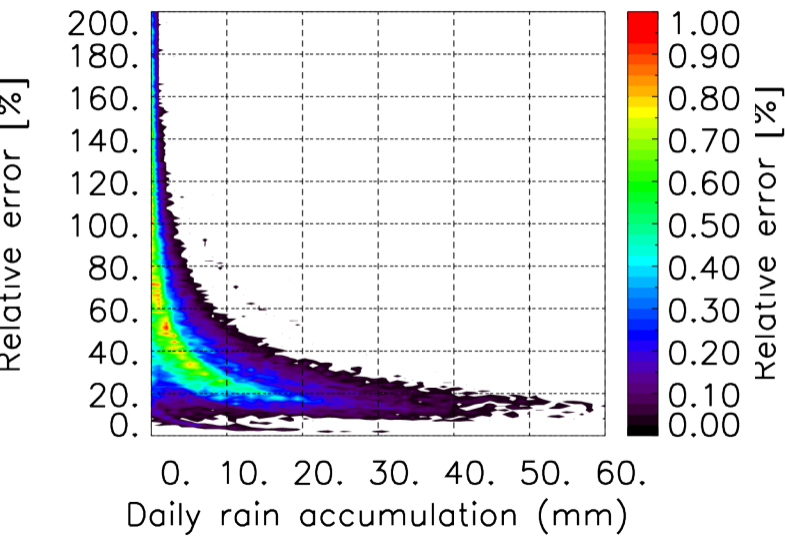

Moyenne mensuelle portee temporelle T1.5.1 CGTD : 12-2013

TERRE : 01 2013 18H

MER : 01 2013 18H

TERRE : 02 2013 18H

MER : 02 2013 18H

TERRE : 03 2013 18H

MER : 03 2013 18H

TERRE : 04 2013 18H