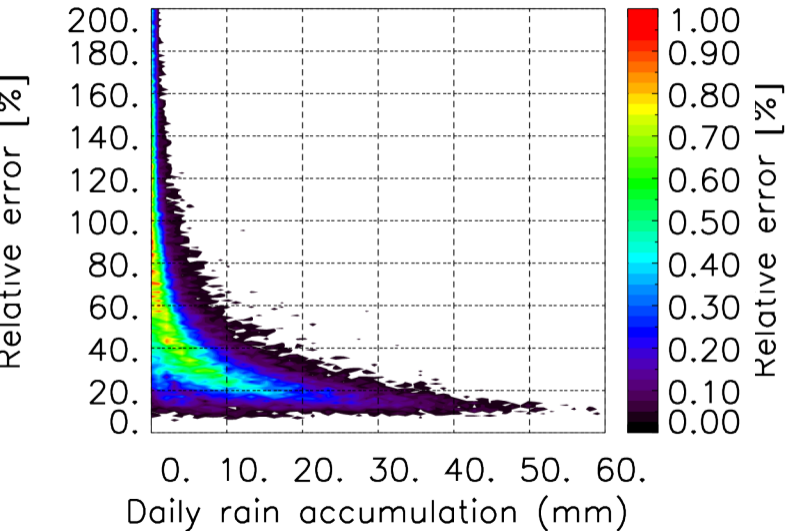

Moyenne mensuelle portee temporelle T1.5.1 CGTD : 12-2013

TERRE : 01 2013 18H

MER : 01 2013 18H

TERRE : 02 2013 18H

MER : 02 2013 18H

TERRE : 03 2013 18H

MER : 03 2013 18H

TERRE : 04 2013 18H