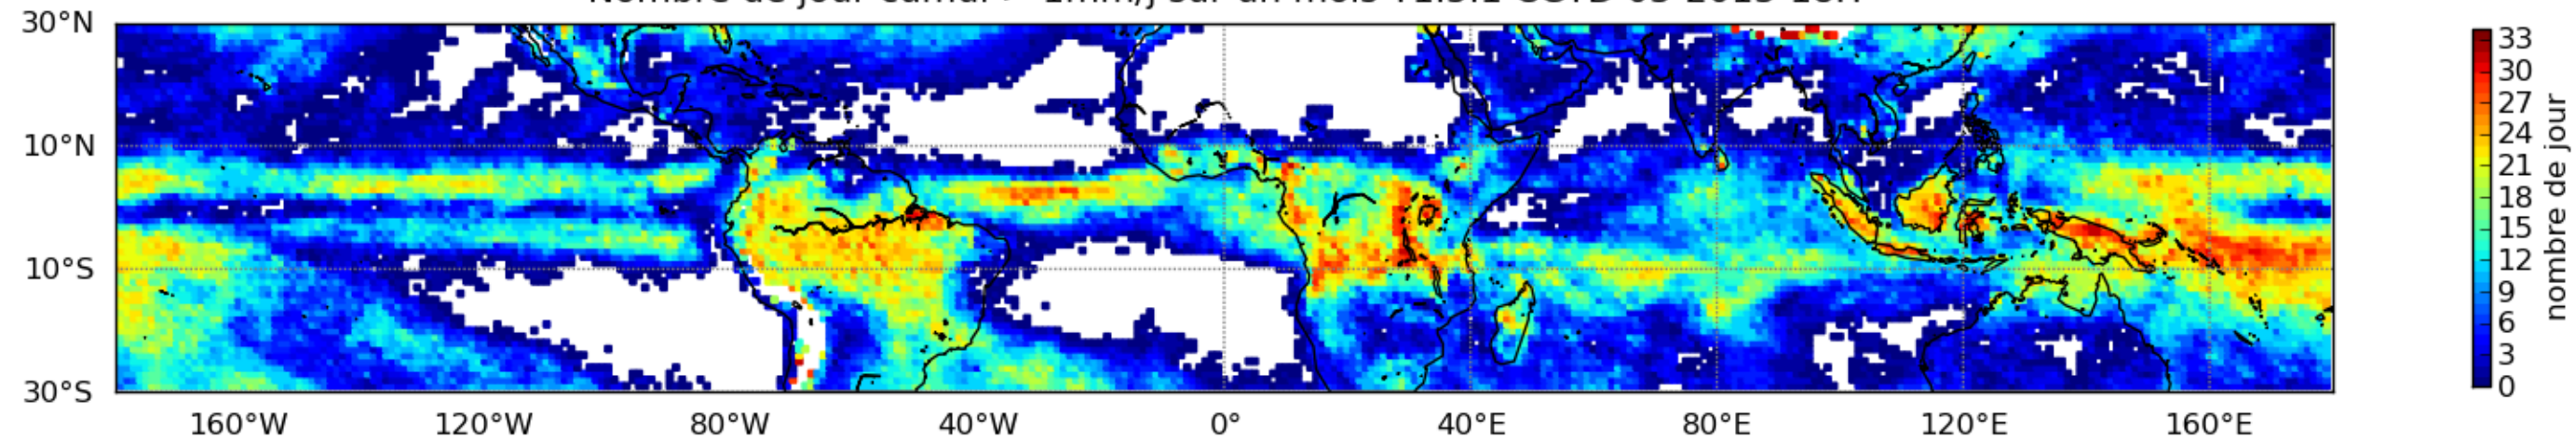

Nombre de jour cumul > 1mm/j sur un mois T1.5.1 CGTD 02-2013-18H

Nombre de jour cumul > 1mm/j sur un mois T1.5.1 CGTD 03-2013-18H

Nombre de jour cumul > 1mm/j sur un mois T1.5.1 CGTD 04-2013-18H

Nombre de jour cumul > 1mm/j sur un mois T1.5.1 CGTD 06-2013-18H