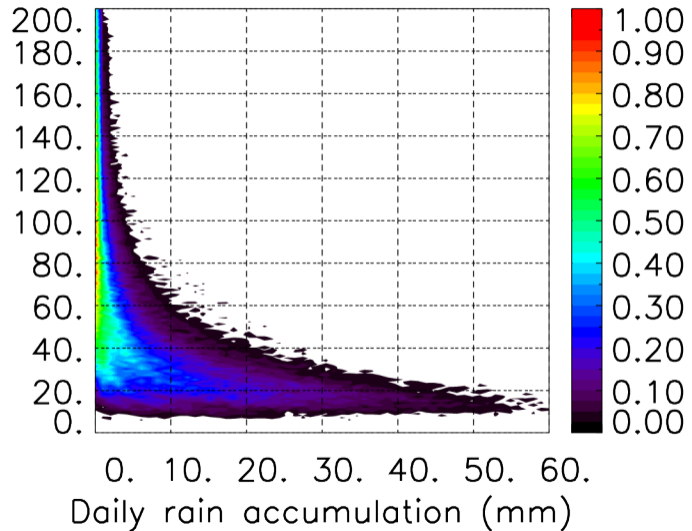

MER : 06 2013 18H

MER : 05 2013 18H