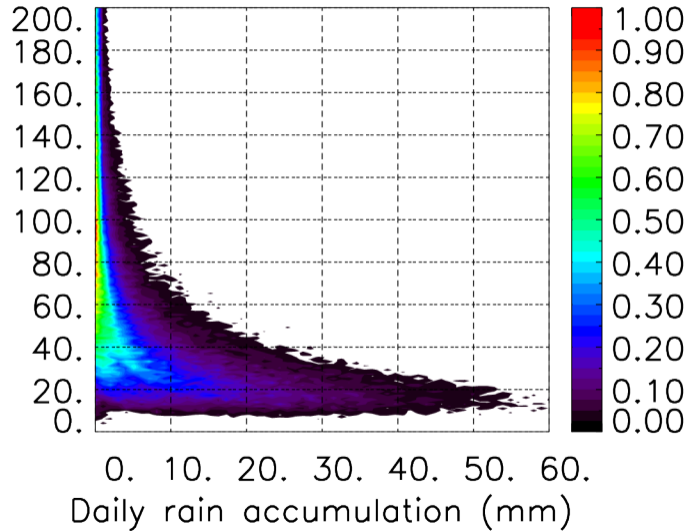

Moyenne mensuelle portee temporelle T1.5.1 CGTD : 12-2013

TERRE : 01 2013 18H

MER : 01 2013 18H

TERRE : 02 2013 18H

MER : 02 2013 18H

TERRE : 03 2013 18H

MER : 03 2013 18H

TERRE : 04 2013 18H