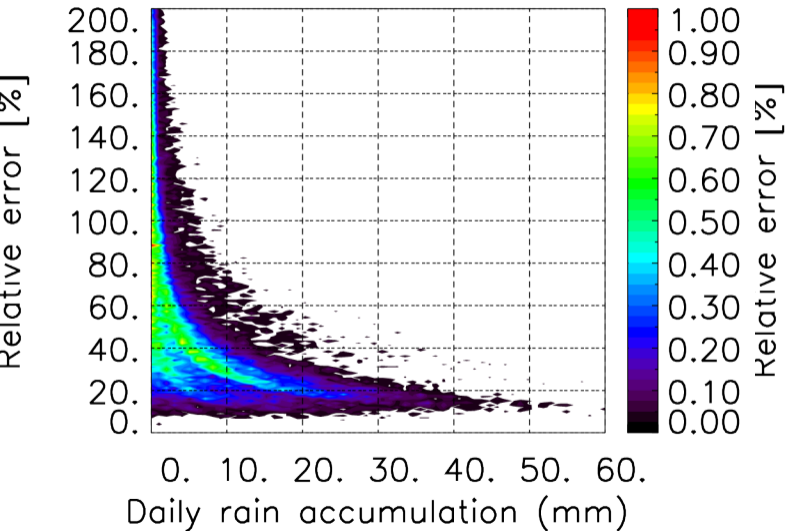

TERRE : 06 2013 18H

TERRE : 05 2013 18H