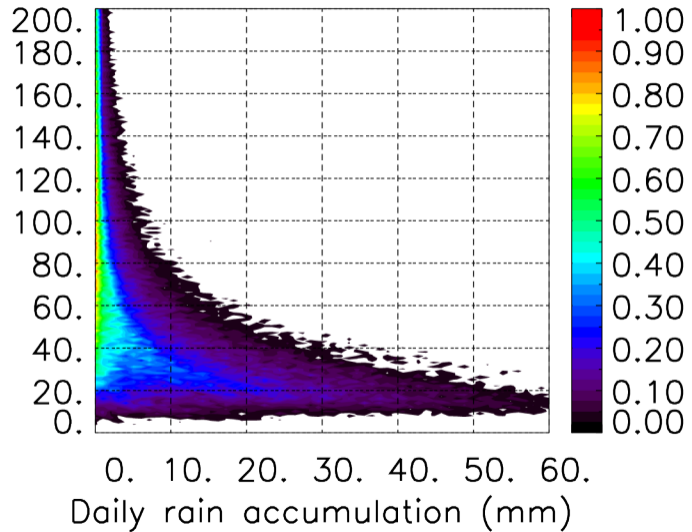

Moyenne mensuelle portee temporelle T1.5.1 CGTD : 12-2013

TERRE : 01 2013 18H

MER : 01 2013 18H

TERRE : 02 2013 18H

MER : 02 2013 18H

TERRE : 03 2013 18H

MER : 03 2013 18H

TERRE : 04 2013 18H