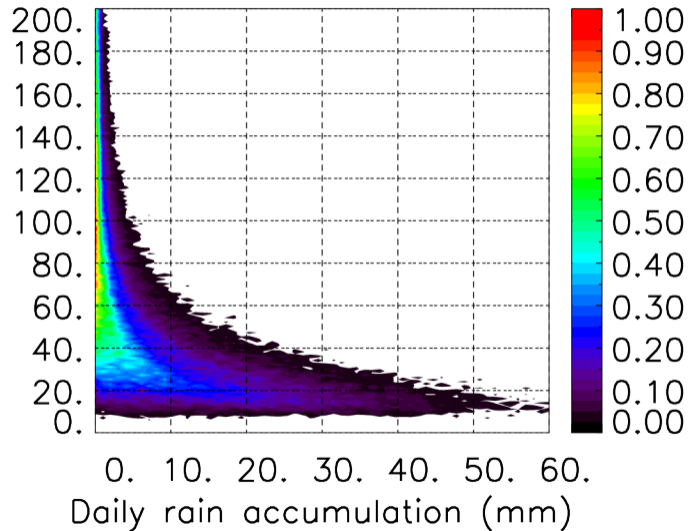

MER : 05 2013 18H

MER : 04 2013 18H