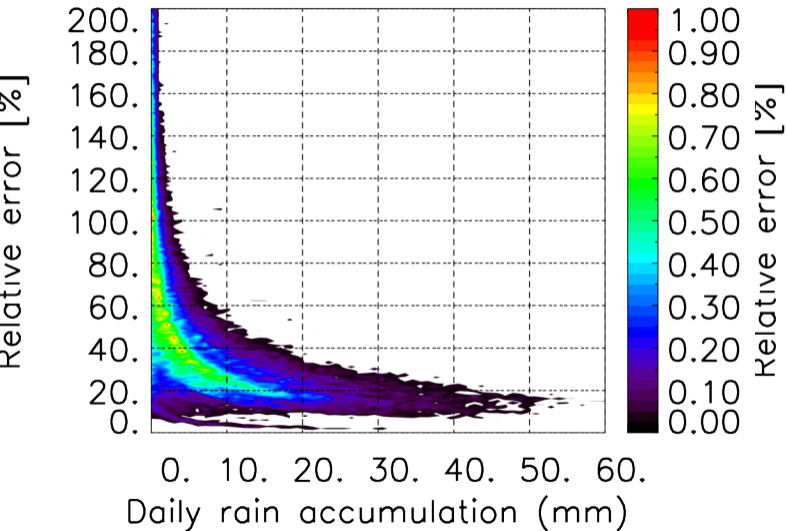

Moyenne mensuelle portee temporelle T1.5.1 CGTD : 12-2013

TERRE : 01 2013 12H

MER : 01 2013 12H

TERRE : 02 2013 12H

MER : 02 2013 12H

TERRE : 03 2013 12H

MER : 03 2013 12H

TERRE : 04 2013 12H