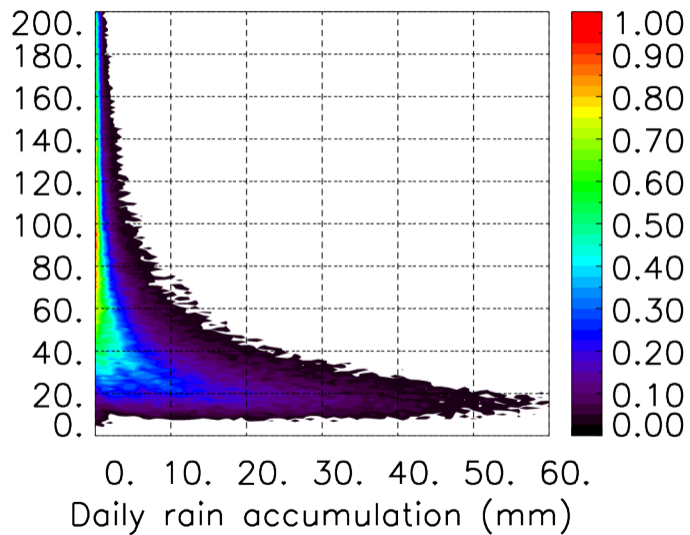

Moyenne mensuelle portee temporelle T1.5.1 CGTD : 12-2013

TERRE : 01 2013 12H

MER : 01 2013 12H

TERRE : 02 2013 12H

MER : 02 2013 12H

TERRE : 03 2013 12H

MER : 03 2013 12H

TERRE : 04 2013 12H