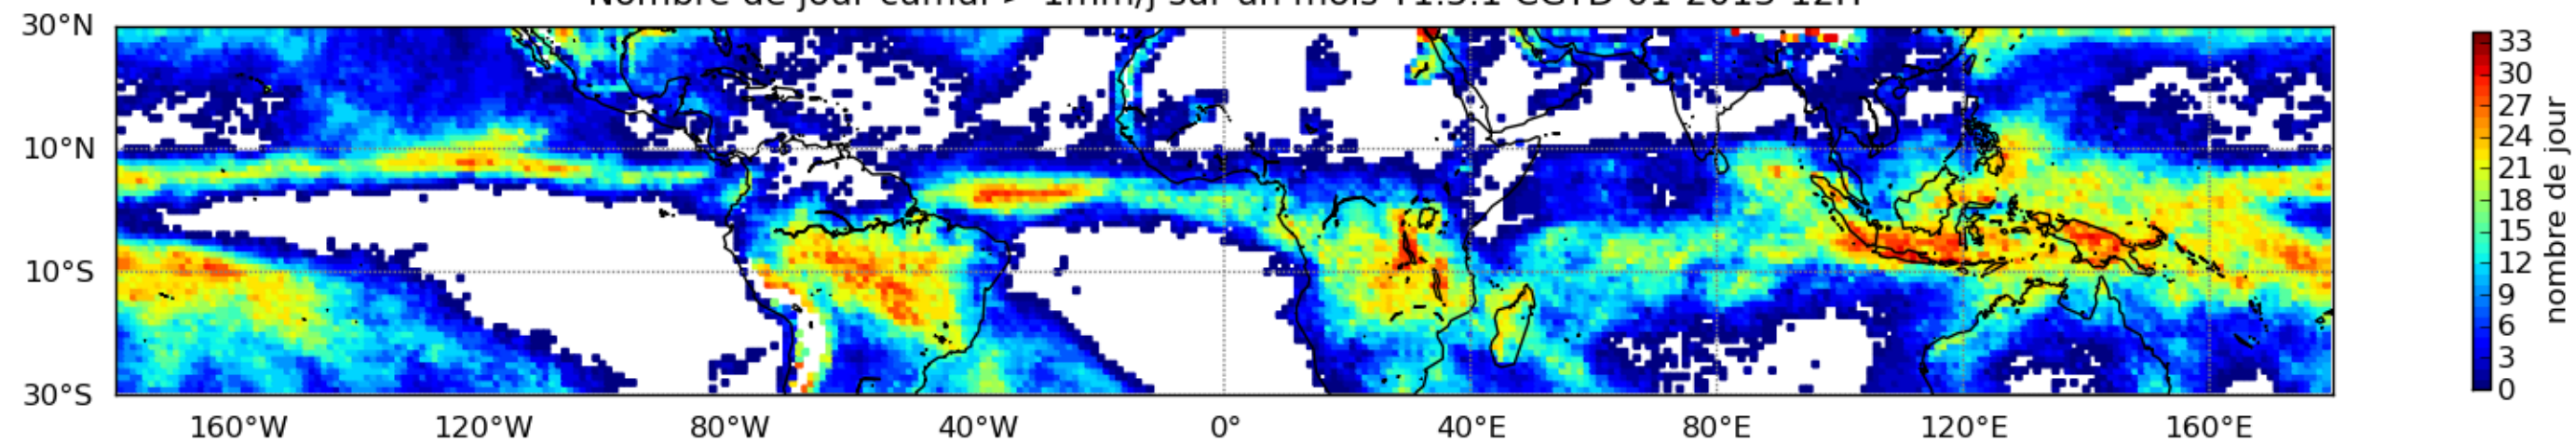

Nombre de jour cumul > 1mm/j sur un mois T1.5.1 CGTD 01-2013-12H

Nombre de jour cumul > 1mm/j sur un mois T1.5.1 CGTD 02-2013-12H

Nombre de jour cumul > 1mm/j sur un mois T1.5.1 CGTD 03-2013-12H

Nombre de jour cumul > 1mm/j sur un mois T1.5.1 CGTD 04-2013-12H