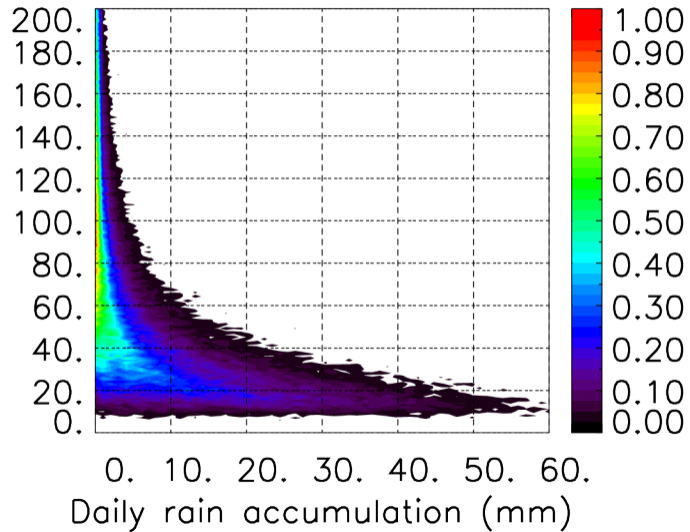

MER : 04 2013 12H