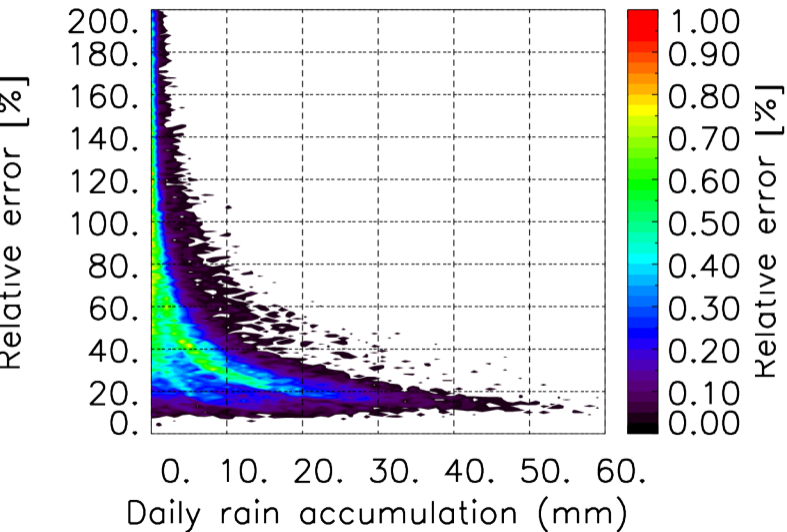

TERRE : 05 2013 12H