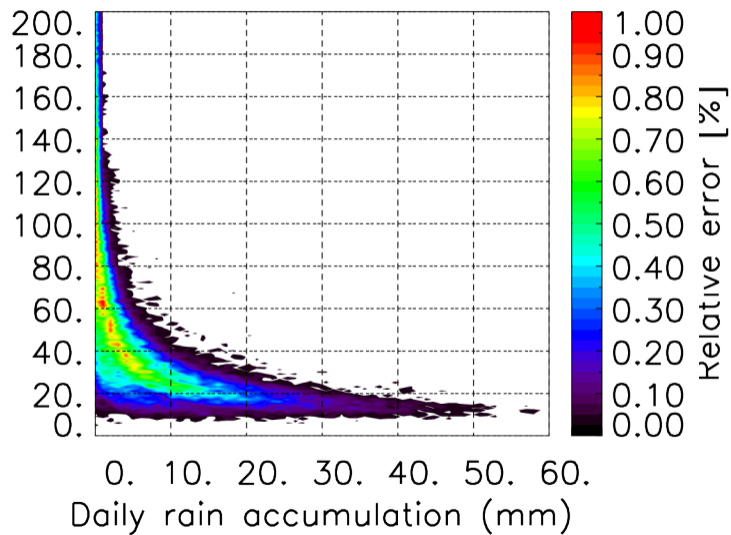

Moyenne mensuelle portee temporelle T1.5.1 CGTD : 12-2013

TERRE : 01 2013 12H

MER : 01 2013 12H

TERRE : 02 2013 12H

MER : 02 2013 12H

TERRE : 03 2013 12H

MER : 03 2013 12H

TERRE : 04 2013 12H