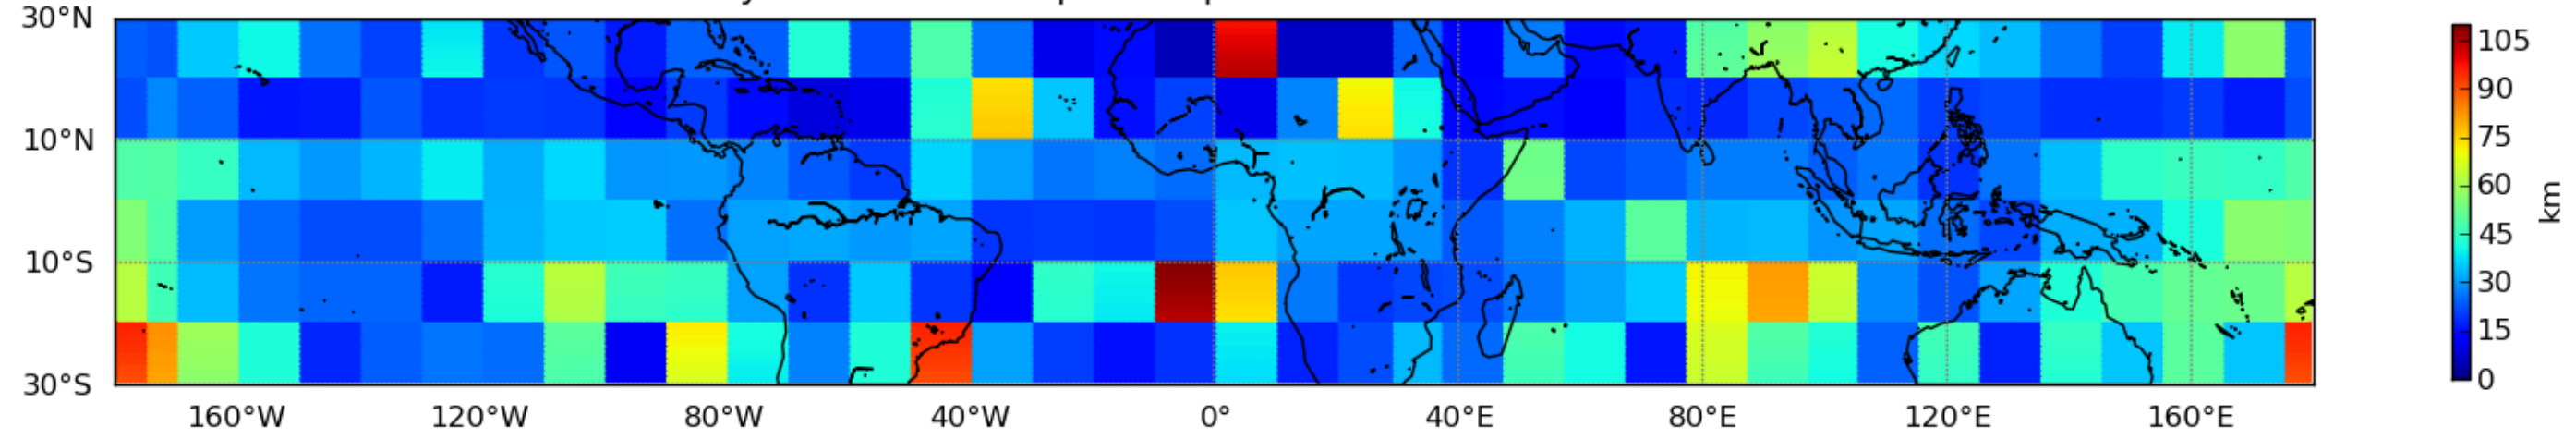

Moyenne mensuelle portee spatiale T1.5.1 CGTD : 03-2013