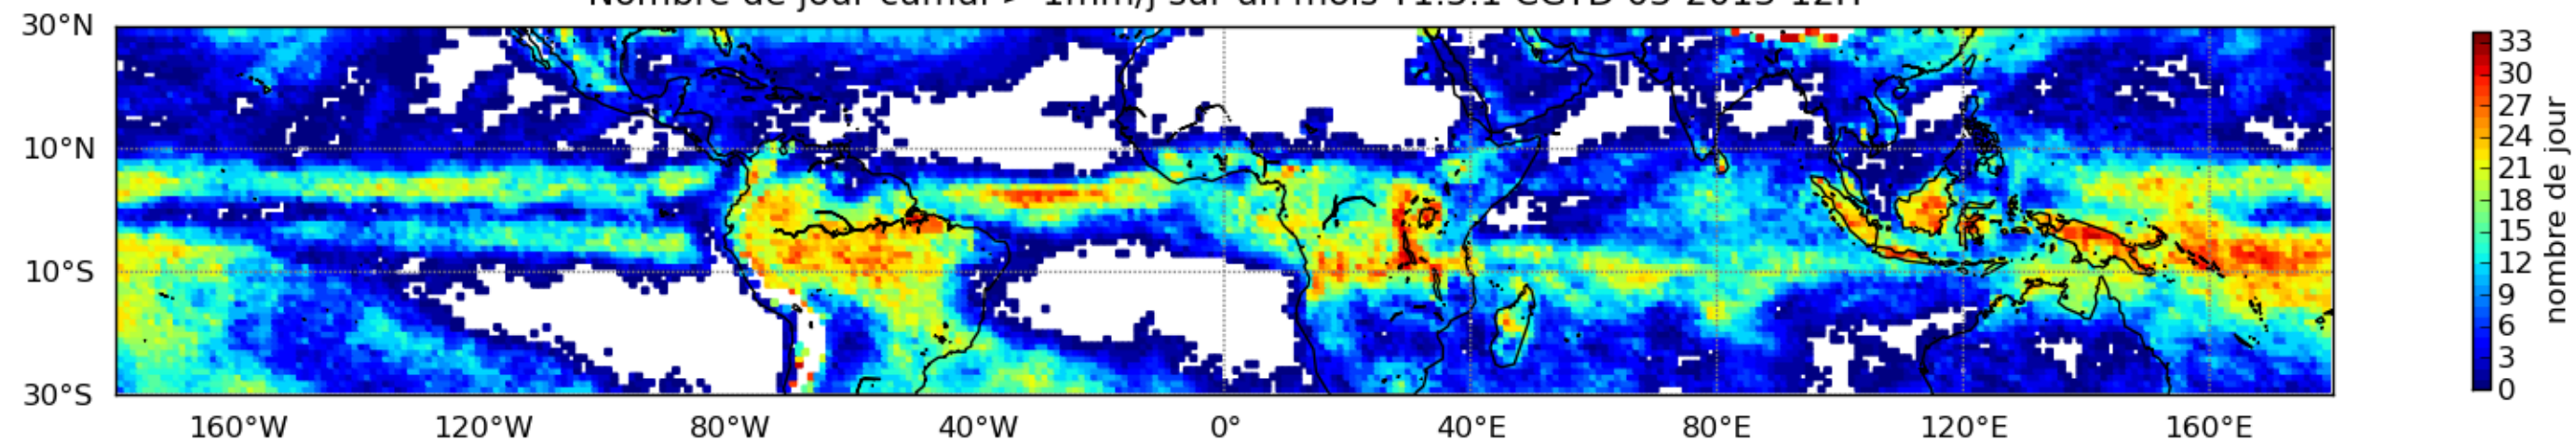

Nombre de jour cumul > 1mm/j sur un mois T1.5.1 CGTD 01-2013-12H

Nombre de jour cumul > 1mm/j sur un mois T1.5.1 CGTD 02-2013-12H

Nombre de jour cumul > 1mm/j sur un mois T1.5.1 CGTD 03-2013-12H

Nombre de jour cumul > 1mm/j sur un mois T1.5.1 CGTD 04-2013-12H