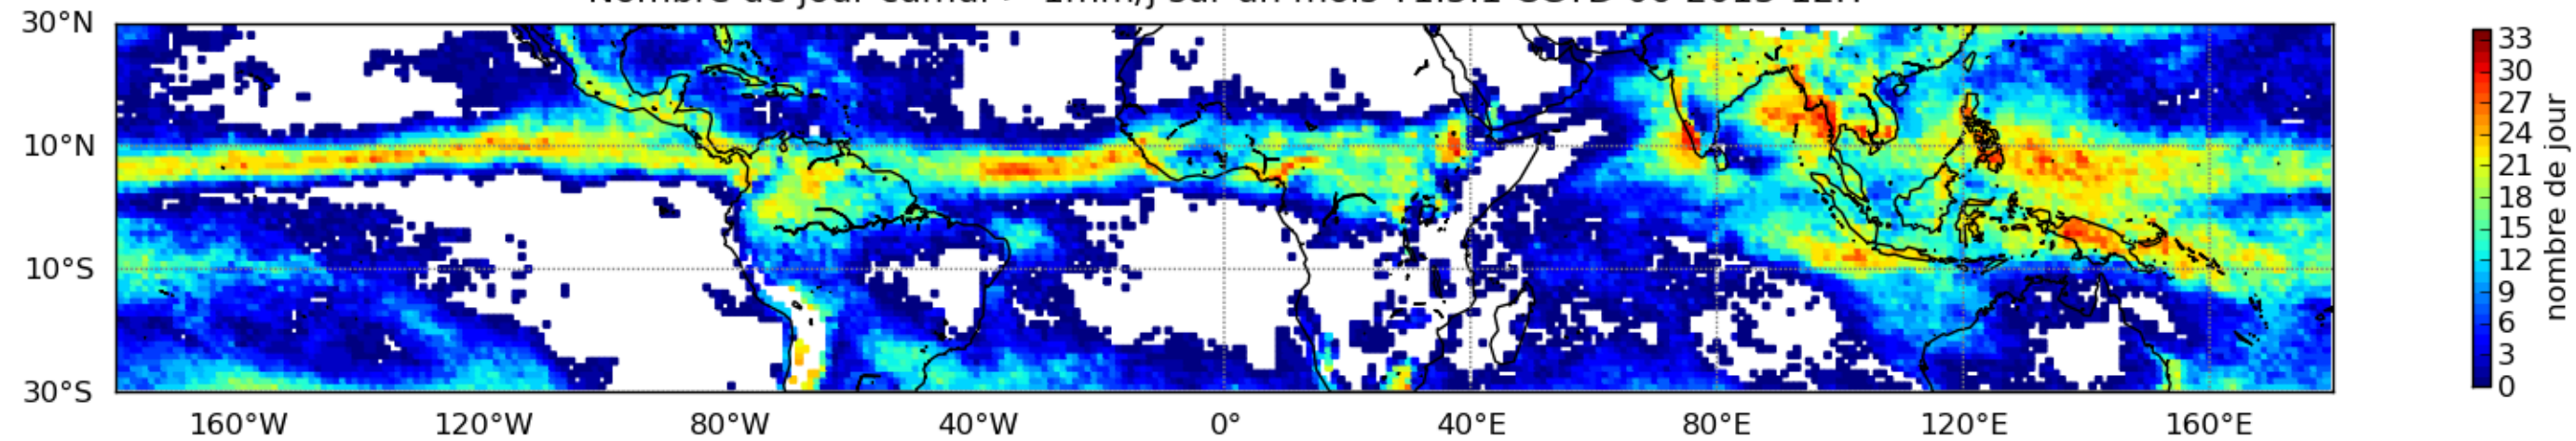

Nombre de jour cumul > 1mm/j sur un mois T1.5.1 CGTD 06-2013-12H