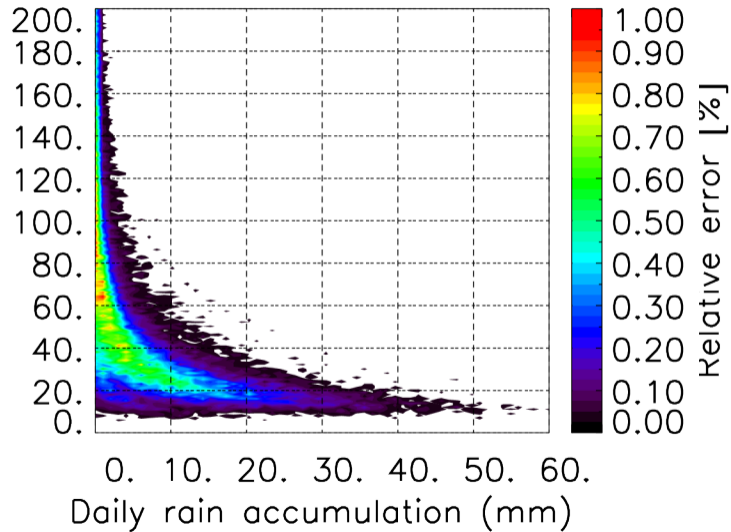

Moyenne mensuelle portee temporelle T1.5.1 CGTD : 12-2013

TERRE : 01 2013 12H

MER : 01 2013 12H

TERRE : 02 2013 12H

MER : 02 2013 12H

TERRE : 03 2013 12H

MER : 03 2013 12H

TERRE : 04 2013 12H