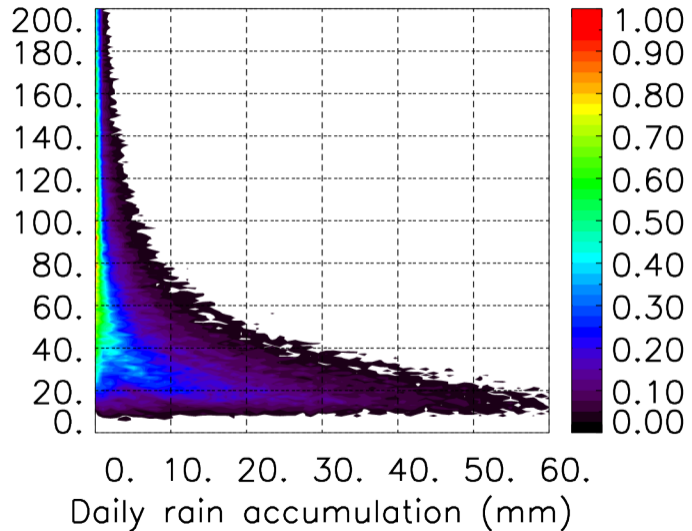

Moyenne mensuelle portee temporelle T1.5.1 CGTD : 12-2013

TERRE : 01 2013 12H

MER : 01 2013 12H

TERRE : 02 2013 12H

MER : 02 2013 12H

TERRE : 03 2013 12H

MER : 03 2013 12H

TERRE : 04 2013 12H