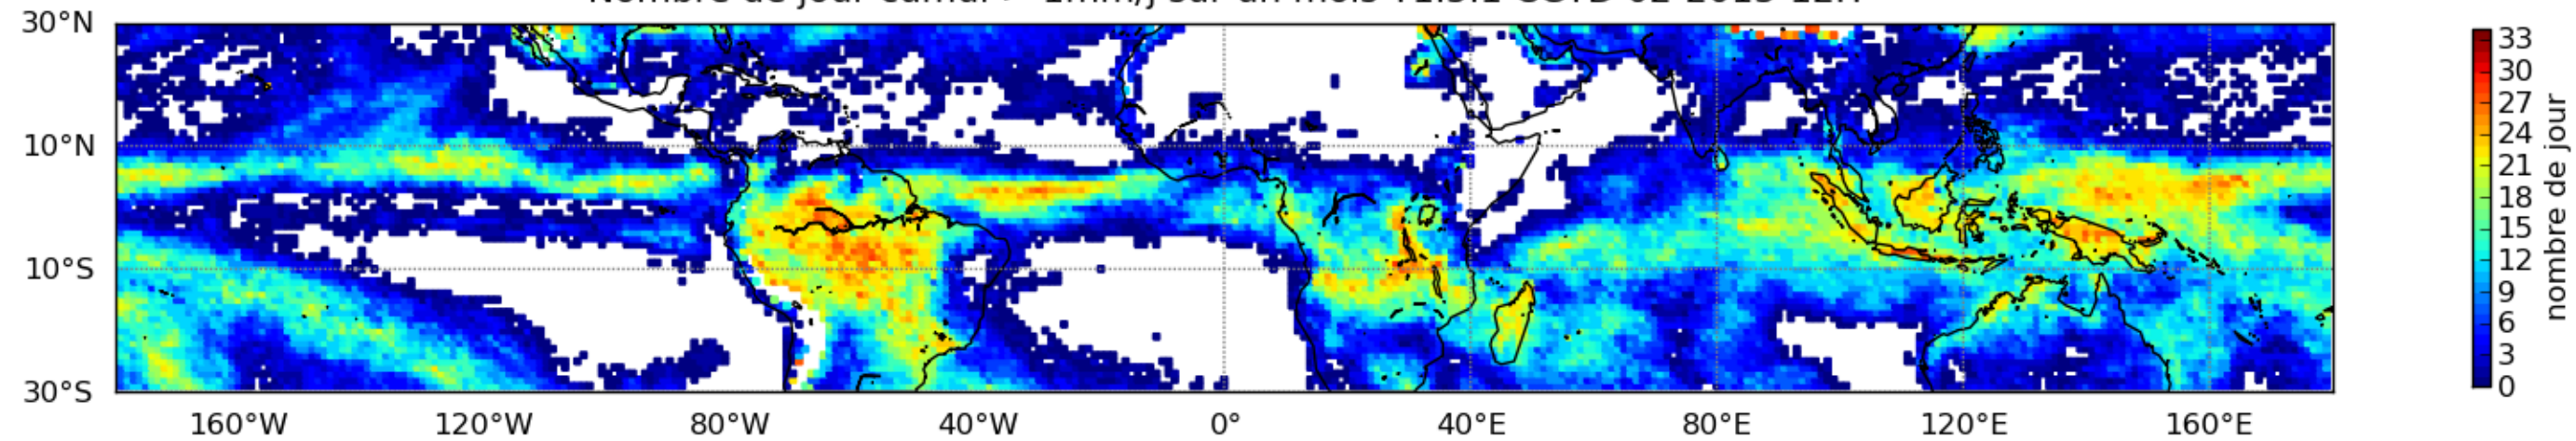

Nombre de jour cumul > 1mm/j sur un mois T1.5.1 CGTD 01-2013-12H

Nombre de jour cumul > 1mm/j sur un mois T1.5.1 CGTD 02-2013-12H

Nombre de jour cumul > 1mm/j sur un mois T1.5.1 CGTD 03-2013-12H

Nombre de jour cumul > 1mm/j sur un mois T1.5.1 CGTD 04-2013-12H