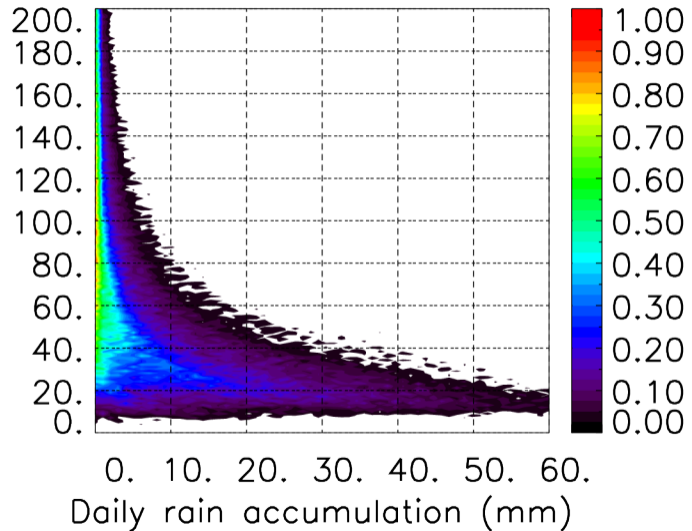

Moyenne mensuelle portee temporelle T1.5.1 CGTD : 12-2013

TERRE : 01 2013 12H

MER : 01 2013 12H

TERRE : 02 2013 12H

MER : 02 2013 12H

TERRE : 03 2013 12H

MER : 03 2013 12H

TERRE : 04 2013 12H