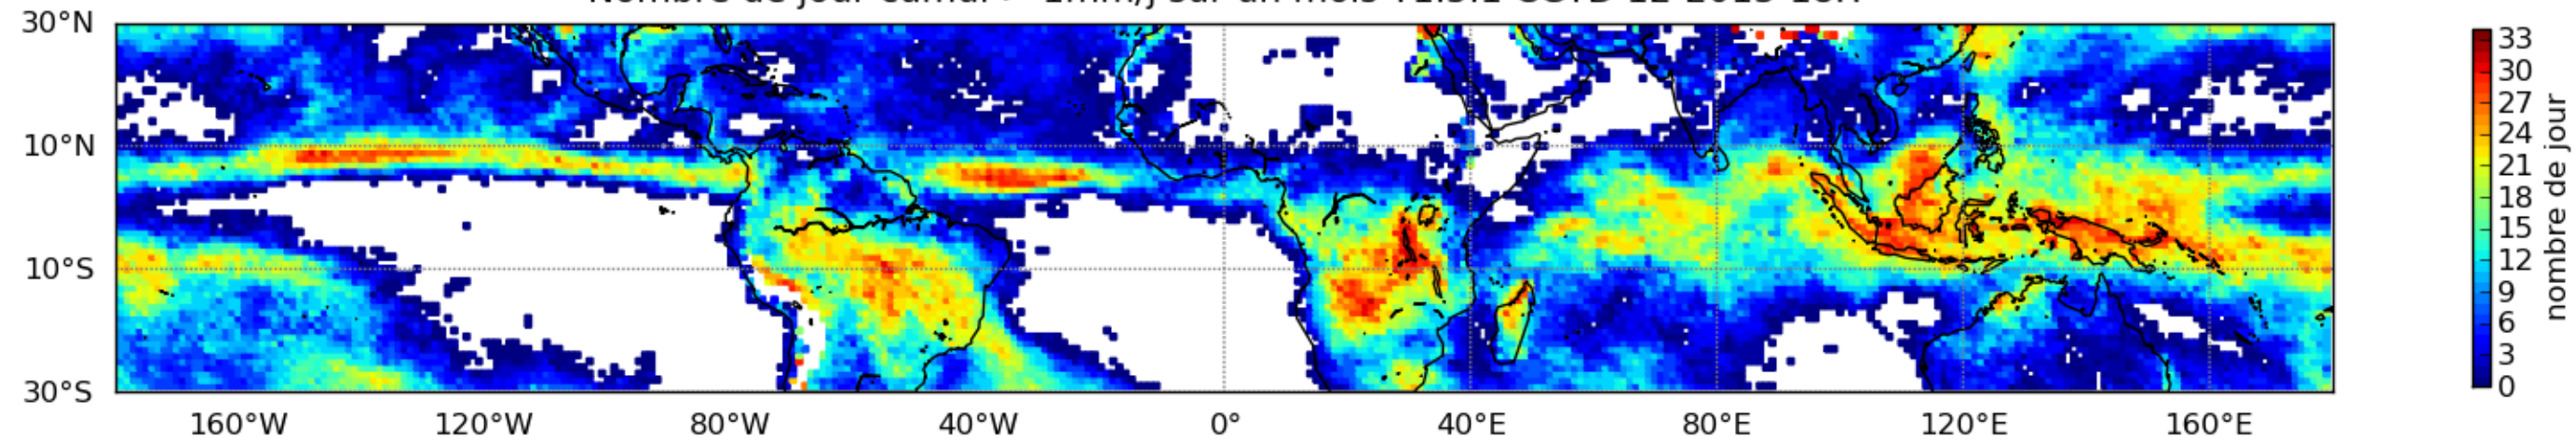

Nombre de jour cumul > 1mm/j sur un mois T1.5.1 CGTD 12-2013-18H

Moyenne mensuelle portee spatiale T1.5.1 CGTD : 12-2013

Moyenne mensuelle portee temporelle T1.5.1 CGTD : 12-2013

TERRE : 12 2013 18H

MER : 12 2013 18H