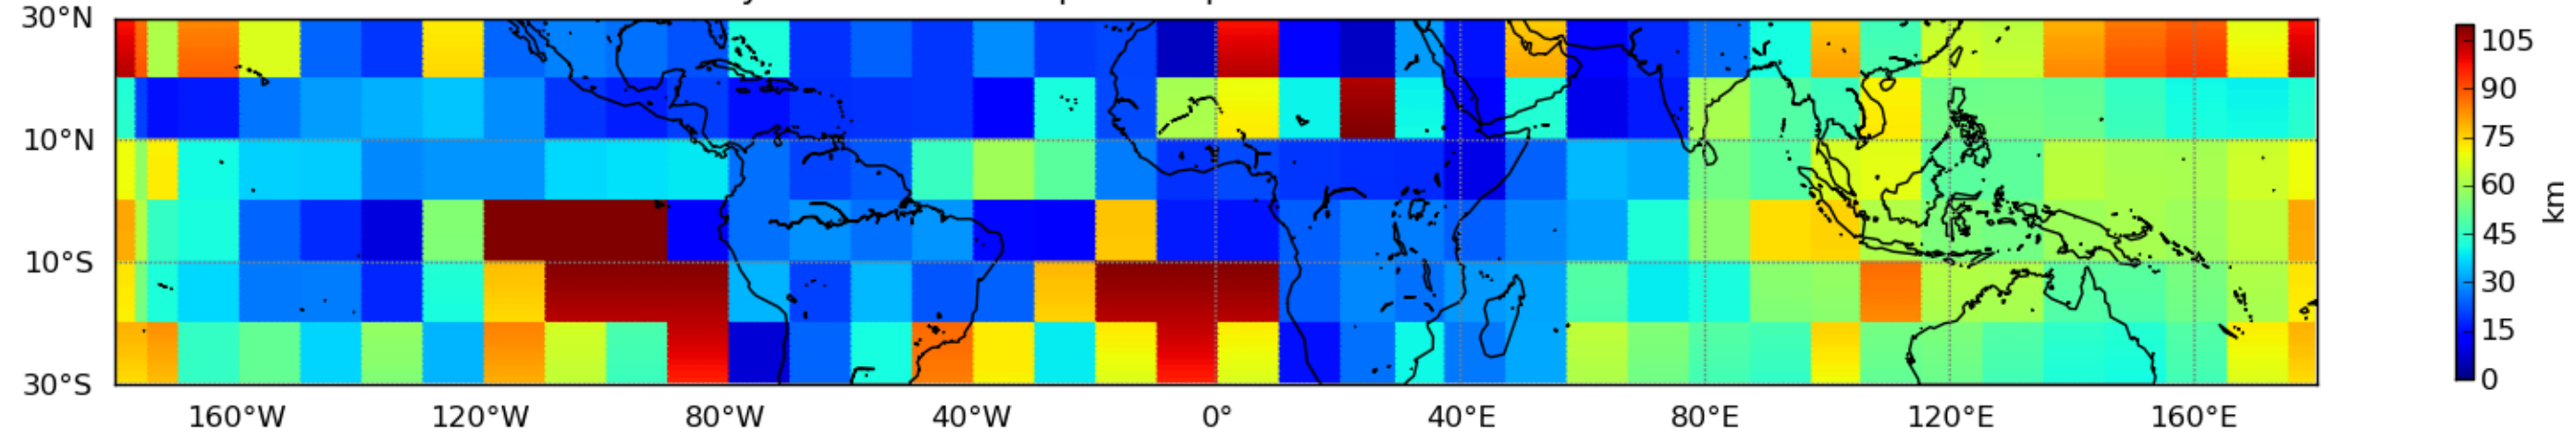

Nombre de jour cumul > 1mm/j sur un mois T1.5.1 CGTD 12-2013-18H

Moyenne mensuelle portee spatiale T1.5.1 CGTD : 12-2013

Moyenne mensuelle portee temporelle T1.5.1 CGTD : 12-2013

TERRE : 12 2013 18H

MER : 12 2013 18H