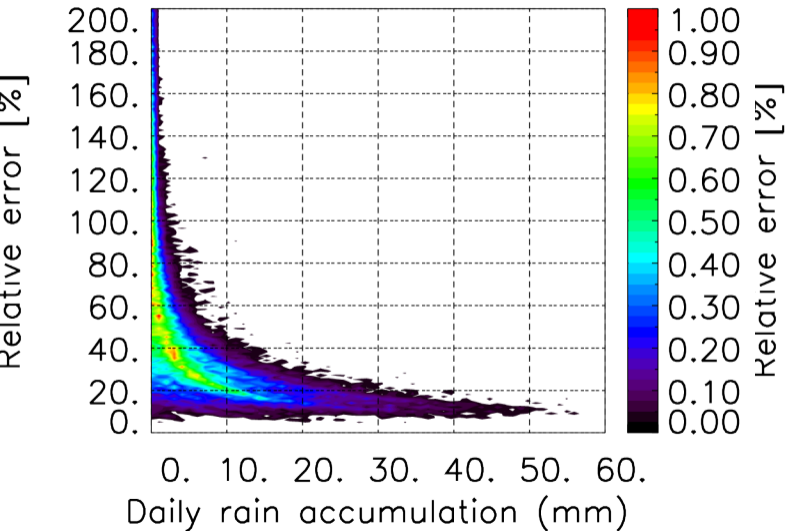

Nombre de jour cumul > 1mm/j sur un mois T1.5.1 CGTD 12-2013-18H

Moyenne mensuelle portee spatiale T1.5.1 CGTD : 12-2013

Moyenne mensuelle portee temporelle T1.5.1 CGTD : 12-2013

TERRE : 12 2013 18H

MER : 12 2013 18H