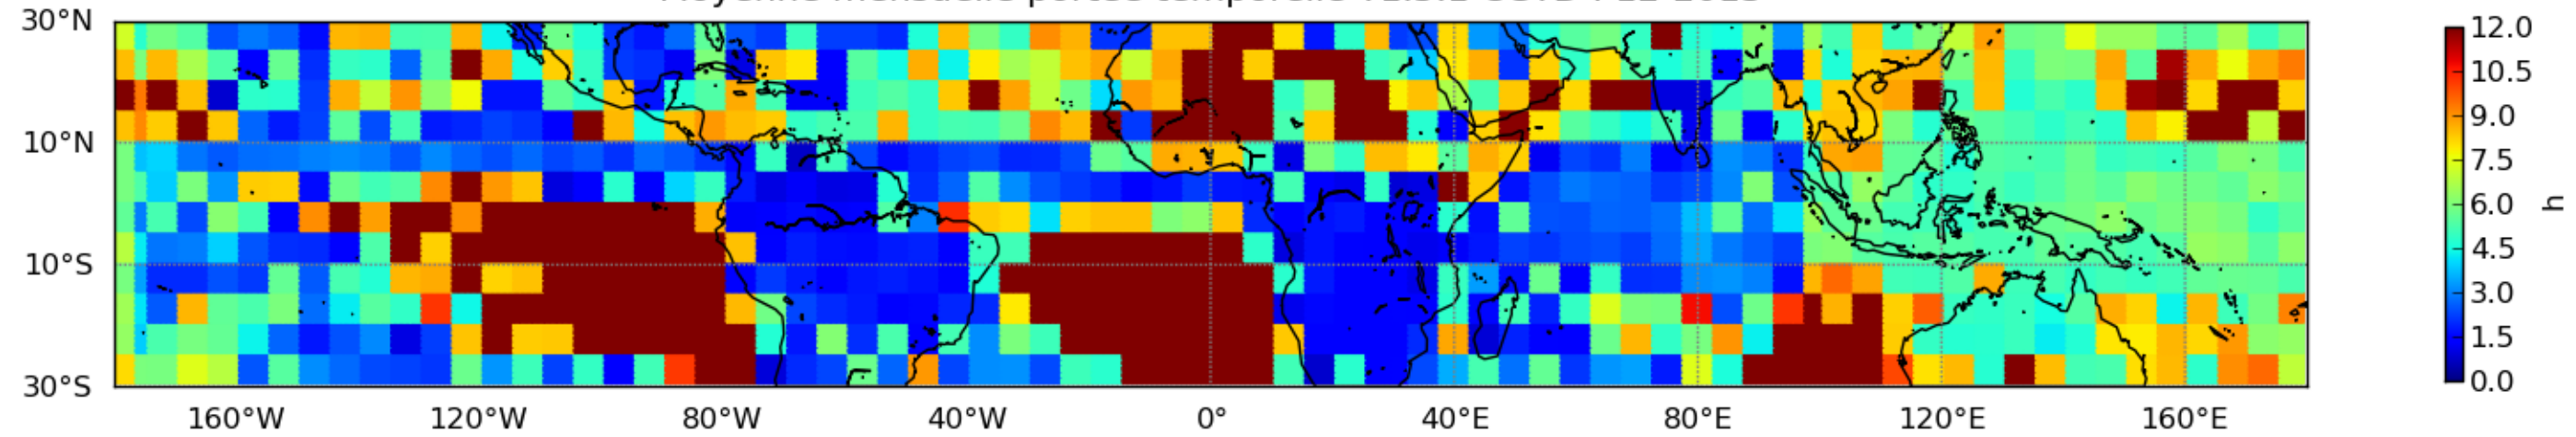

Nombre de jour cumul > 1mm/j sur un mois T1.5.1 CGTD 12-2013-18H

Moyenne mensuelle portee spatiale T1.5.1 CGTD : 12-2013

Moyenne mensuelle portee temporelle T1.5.1 CGTD : 12-2013

TERRE : 12 2013 18H

MER : 12 2013 18H