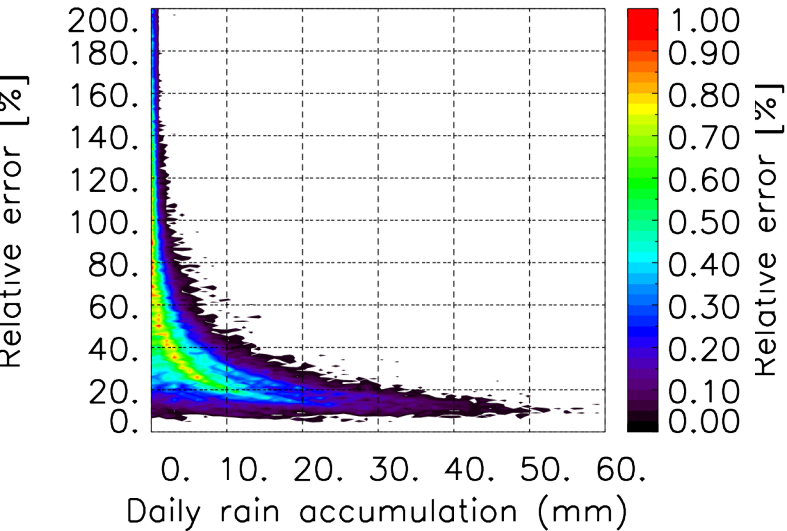

Moyenne mensuelle portee spatiale T1.5.1 CGTD : 12-2013

Moyenne mensuelle portee temporelle T1.5.1 CGTD : 12-2013

TERRE : 12 2013 12H

MER : 12 2013 12H