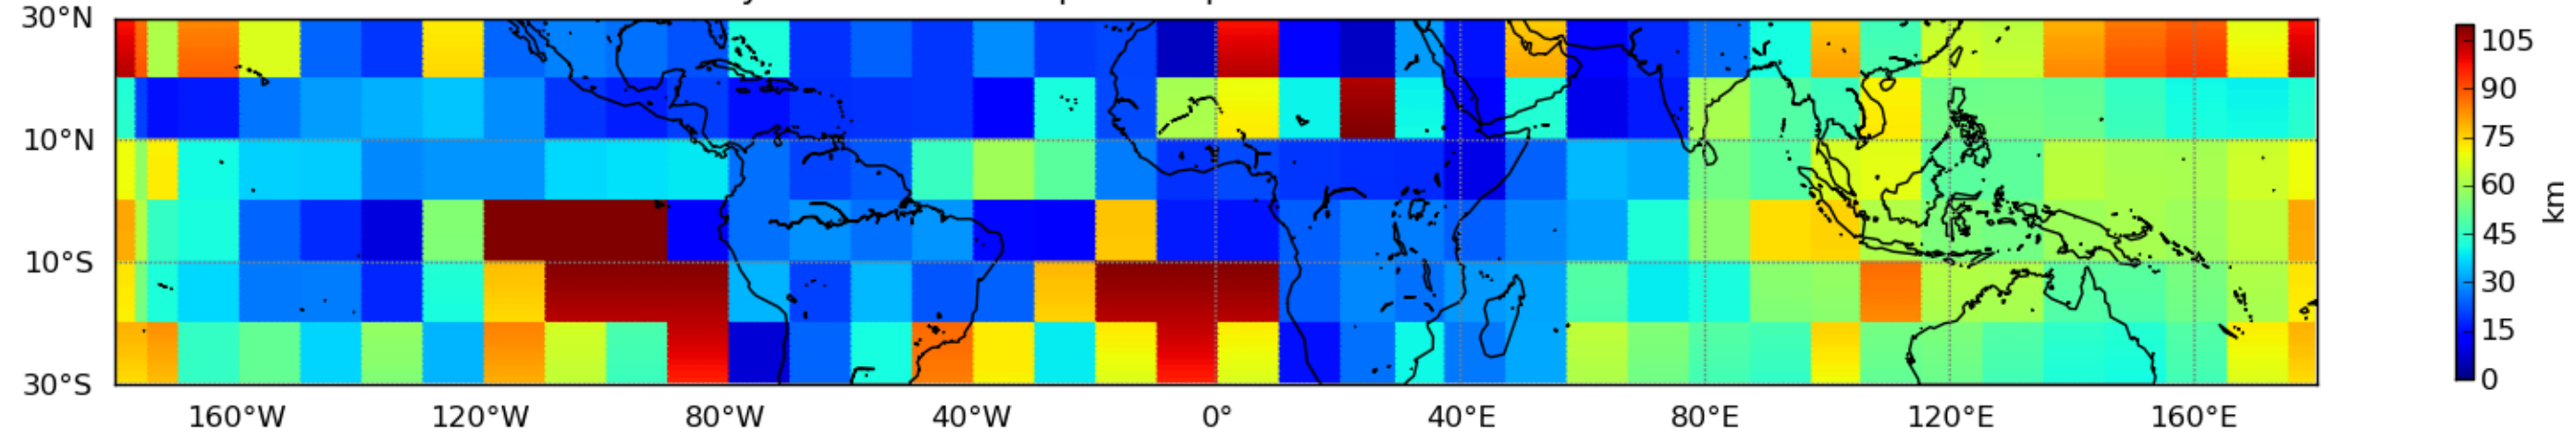

Nombre de jour cumul > 1mm/j sur un mois T1.5.1 CGTD 12-2013-06H

Moyenne mensuelle portee spatiale T1.5.1 CGTD : 12-2013

Moyenne mensuelle portee temporelle T1.5.1 CGTD : 12-2013

TERRE : 12 2013 06H

MER : 12 2013 06H