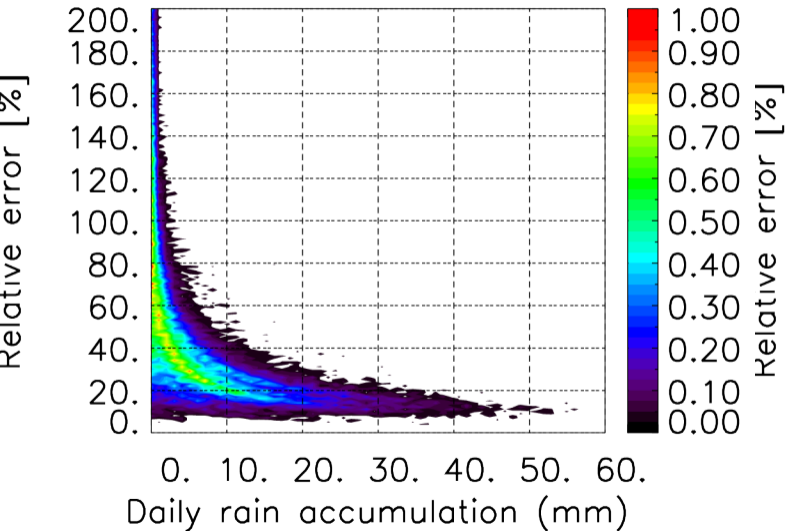

Nombre de jour cumul > 1mm/j sur un mois T1.5.1 CGTD 12-2013-06H

Moyenne mensuelle portee spatiale T1.5.1 CGTD : 12-2013

Moyenne mensuelle portee temporelle T1.5.1 CGTD : 12-2013

TERRE : 12 2013 06H

MER : 12 2013 06H