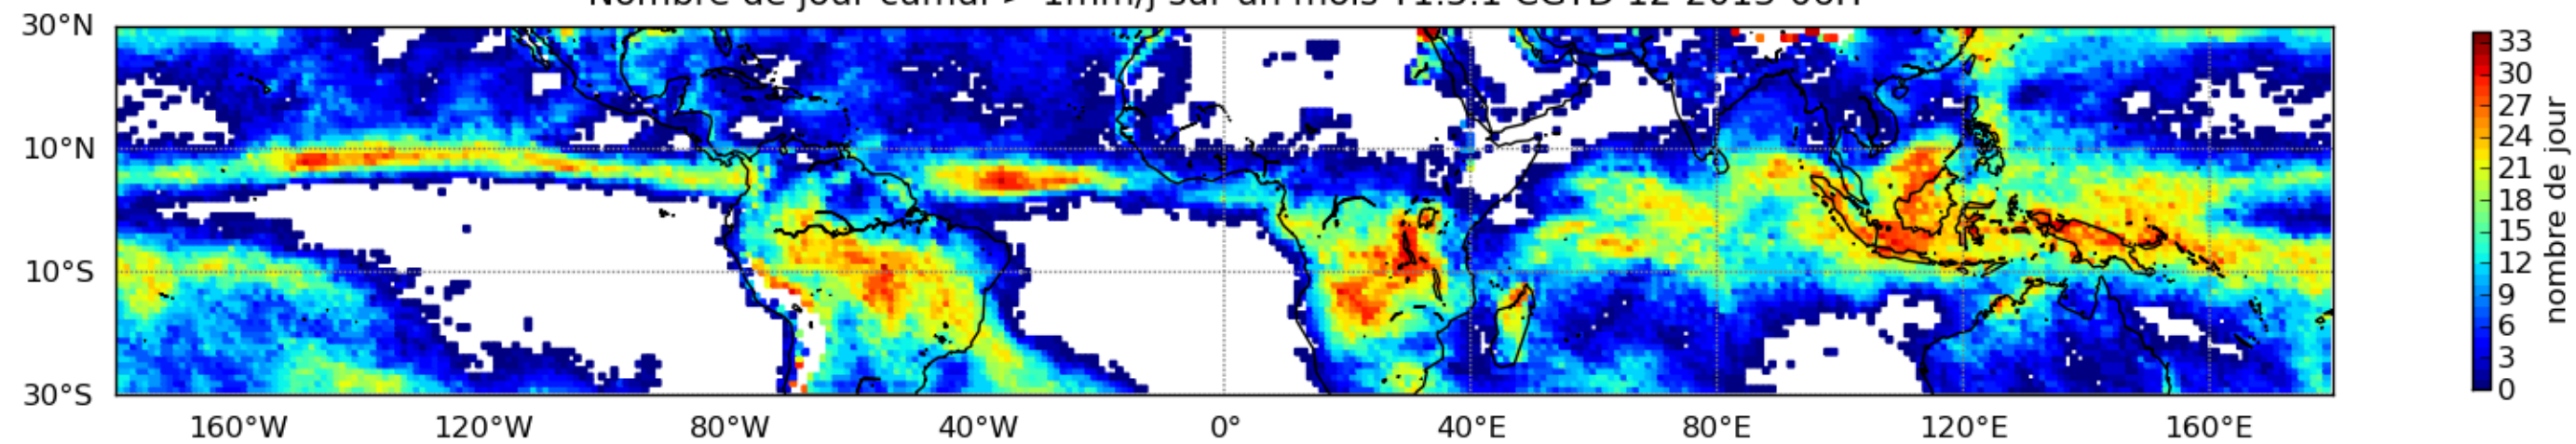

Nombre de jour cumul > 1mm/j sur un mois T1.5.1 CGTD 12-2013-06H

Moyenne mensuelle portee spatiale T1.5.1 CGTD : 12-2013

Moyenne mensuelle portee temporelle T1.5.1 CGTD : 12-2013

TERRE : 12 2013 06H

MER : 12 2013 06H