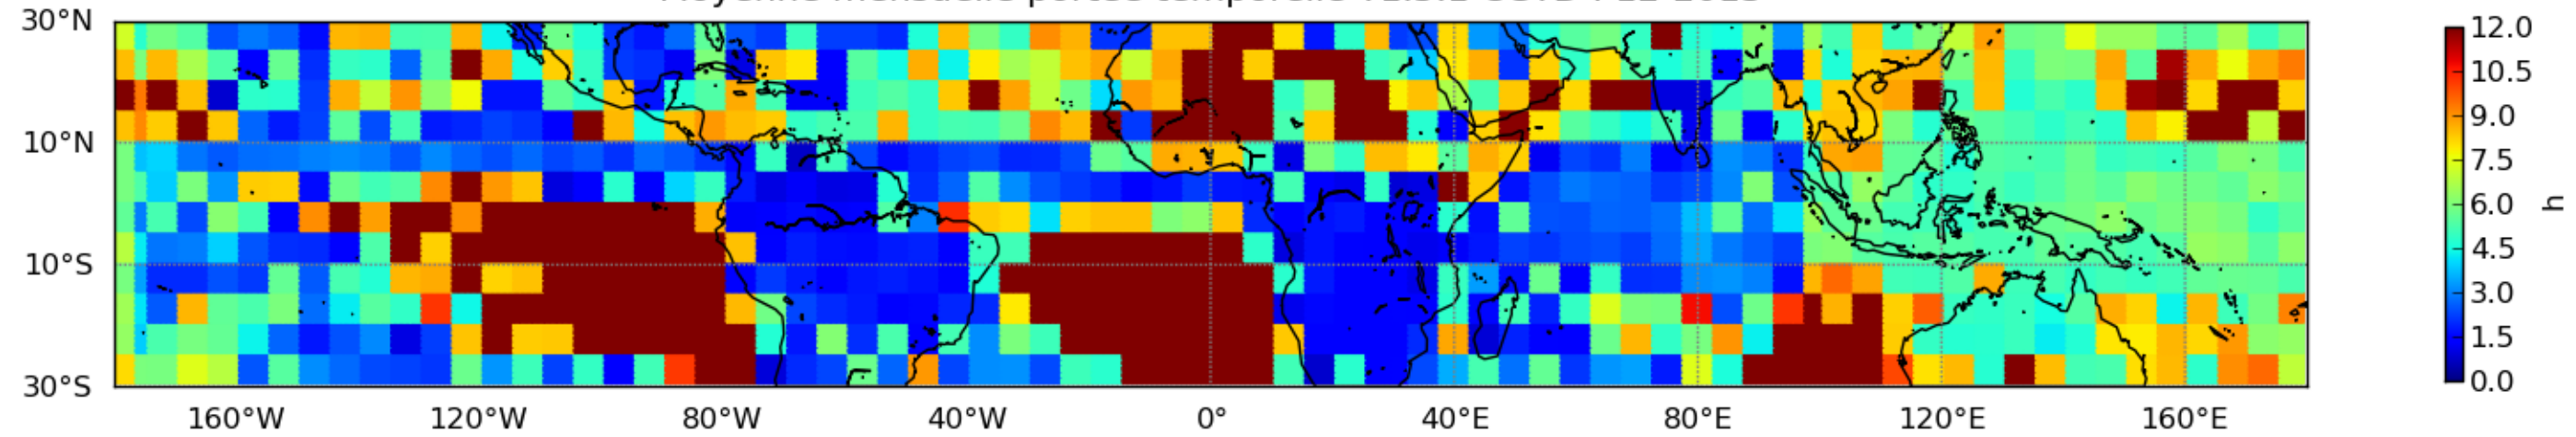

Nombre de jour cumul > 1mm/j sur un mois T1.5.1 CGTD 12-2013-06H

Moyenne mensuelle portee spatiale T1.5.1 CGTD : 12-2013

Moyenne mensuelle portee temporelle T1.5.1 CGTD : 12-2013

TERRE : 12 2013 06H

MER : 12 2013 06H