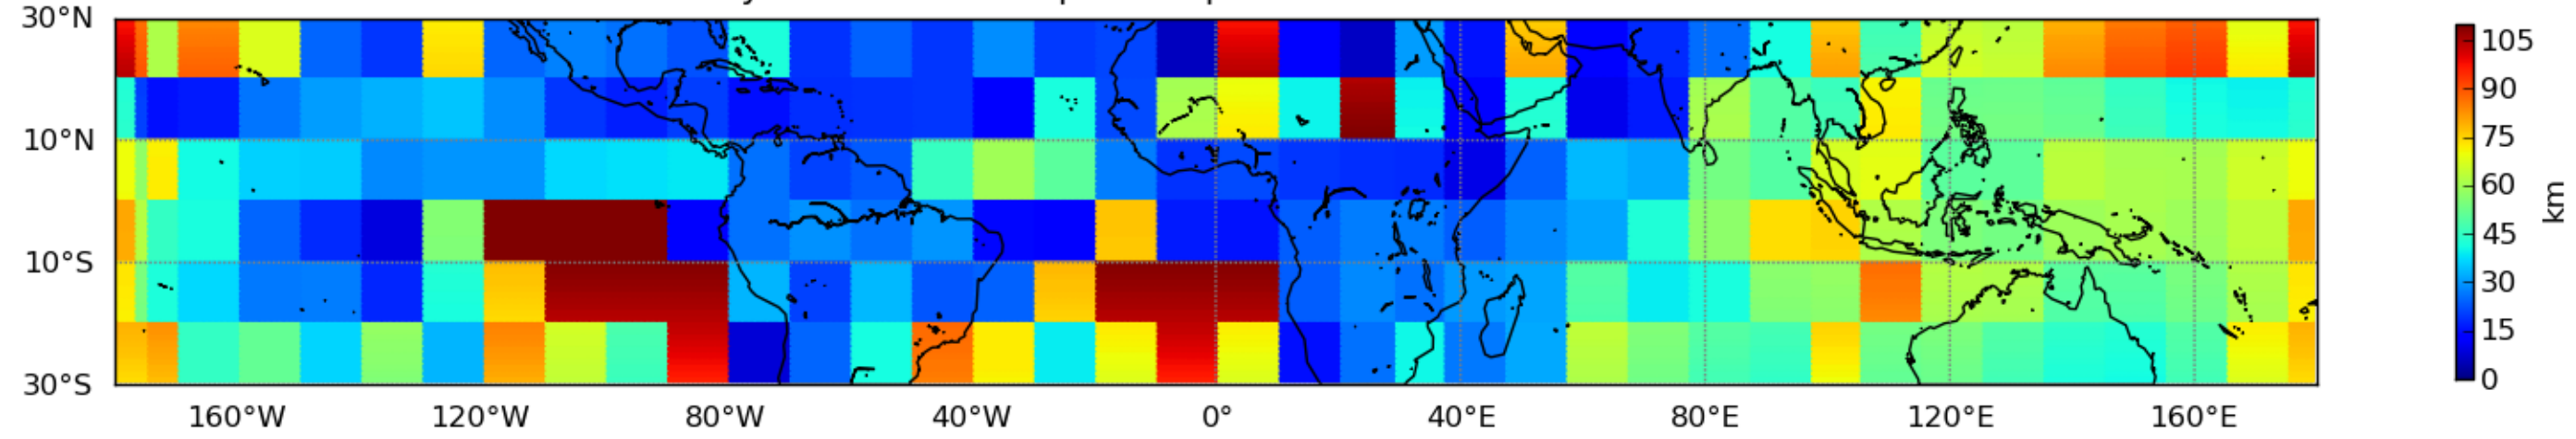

Nombre de jour cumul > 1mm/j sur un mois T1.5.1 CGTD 12-2013-00H

Moyenne mensuelle portee spatiale T1.5.1 CGTD : 12-2013

Moyenne mensuelle portee temporelle T1.5.1 CGTD : 12-2013

TERRE : 12 2013 00H

MER : 12 2013 00H