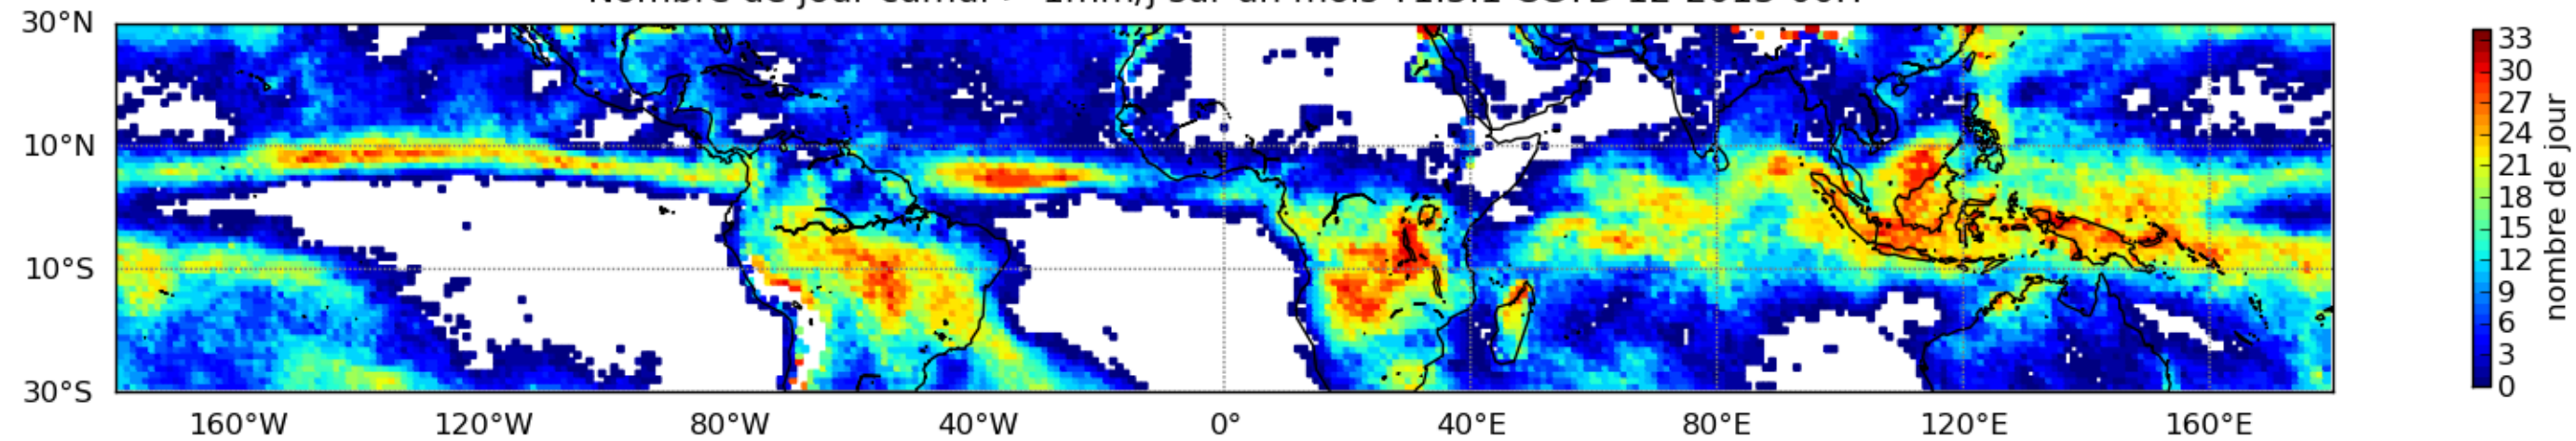

Nombre de jour cumul > 1mm/j sur un mois T1.5.1 CGTD 12-2013-00H

Moyenne mensuelle portee spatiale T1.5.1 CGTD : 12-2013

Moyenne mensuelle portee temporelle T1.5.1 CGTD : 12-2013

TERRE : 12 2013 00H

MER : 12 2013 00H