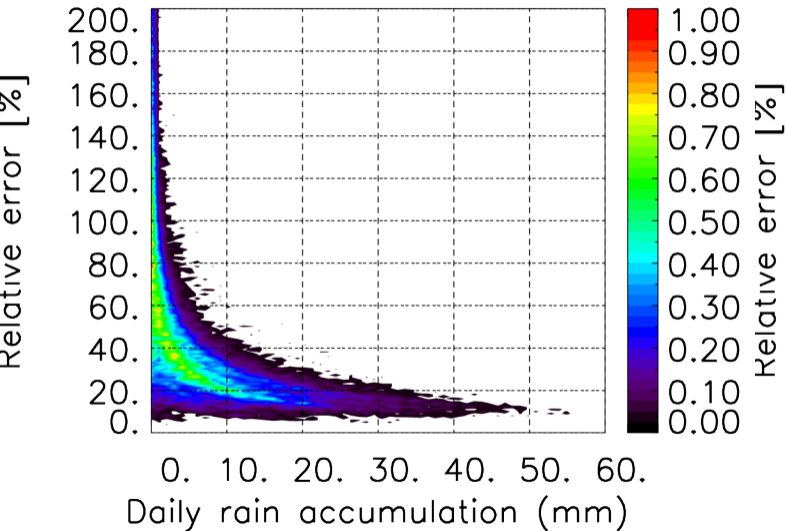

Nombre de jour cumul > 1mm/j sur un mois T1.5.1 CGTD 12-2013-00H

Moyenne mensuelle portee spatiale T1.5.1 CGTD : 12-2013

Moyenne mensuelle portee temporelle T1.5.1 CGTD : 12-2013

TERRE : 12 2013 00H

MER : 12 2013 00H