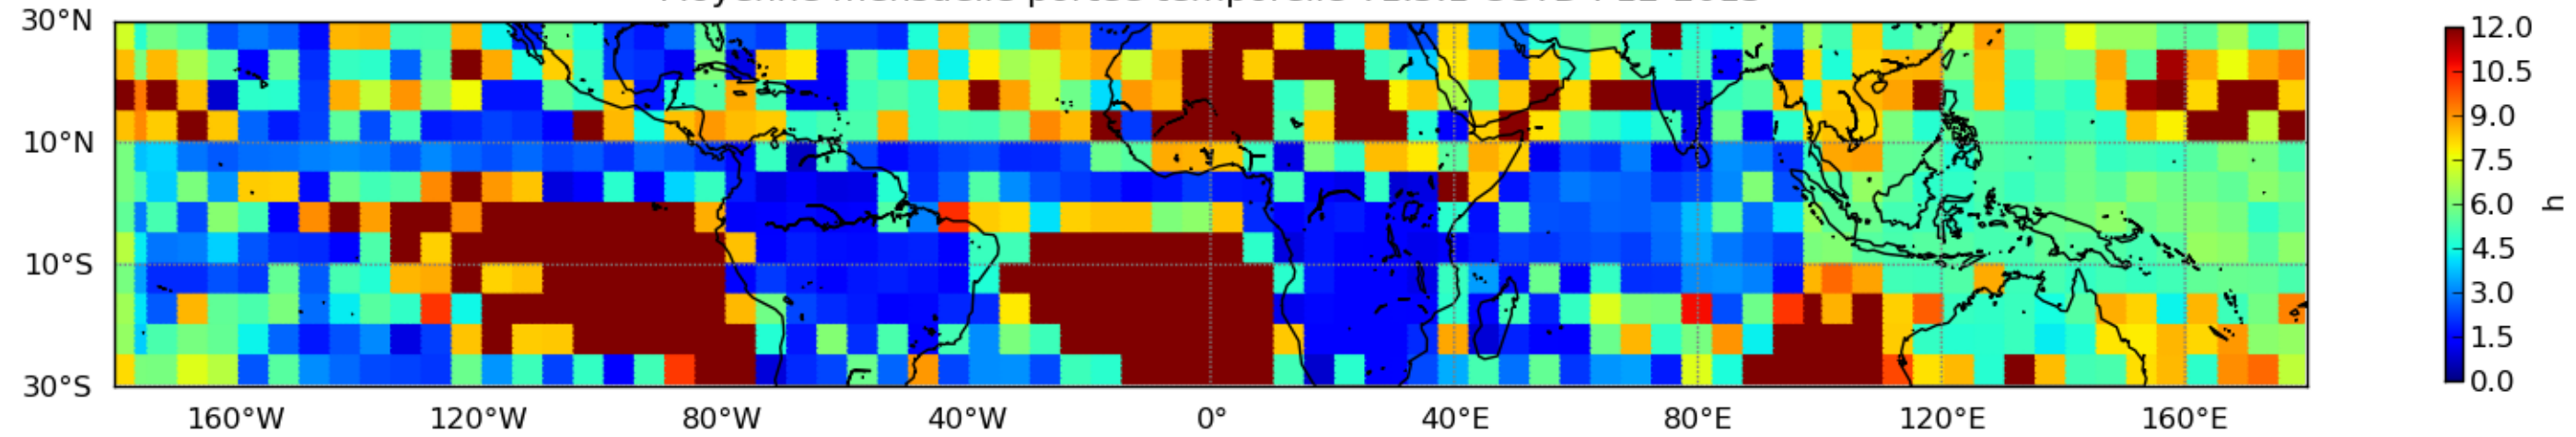

Nombre de jour cumul > 1mm/j sur un mois T1.5.1 CGTD 12-2013-00H

Moyenne mensuelle portee spatiale T1.5.1 CGTD : 12-2013

Moyenne mensuelle portee temporelle T1.5.1 CGTD : 12-2013

TERRE : 12 2013 00H

MER : 12 2013 00H