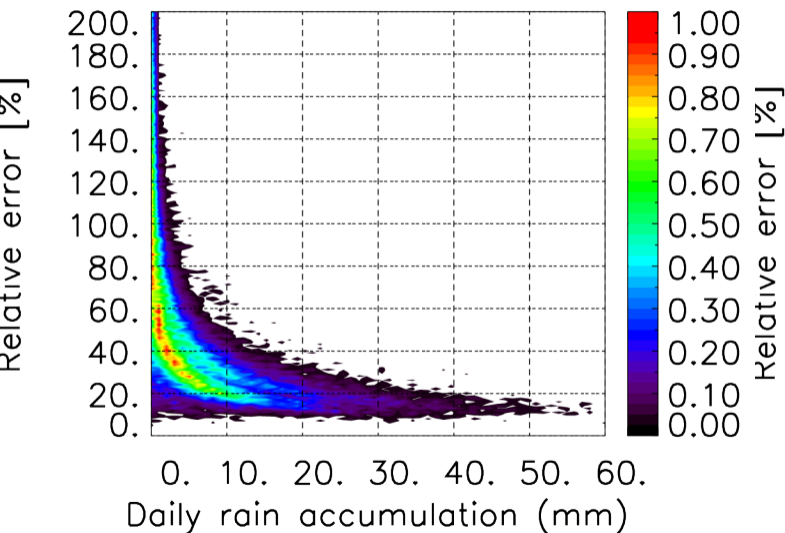

Nombre de jour cumul > 1mm/j sur un mois T1.5.1 CGTD 11-2013-18H

Moyenne mensuelle portee spatiale T1.5.1 CGTD : 11-2013

Moyenne mensuelle portee temporelle T1.5.1 CGTD : 11-2013

TERRE : 11 2013 18H

MER : 11 2013 18H