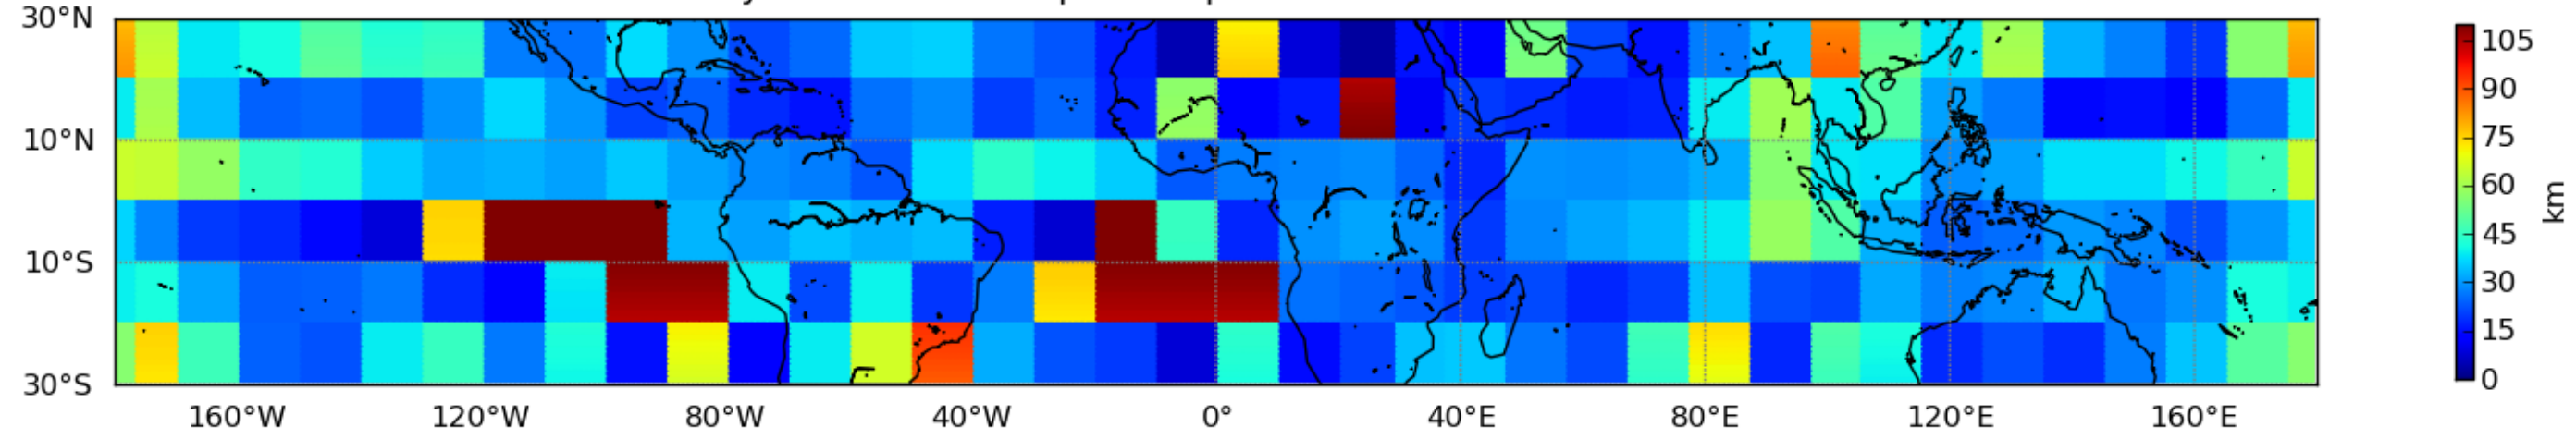

Nombre de jour cumul > 1mm/j sur un mois T1.5.1 CGTD 11-2013-18H

Moyenne mensuelle portee spatiale T1.5.1 CGTD : 11-2013

Moyenne mensuelle portee temporelle T1.5.1 CGTD : 11-2013

TERRE : 11 2013 18H

MER : 11 2013 18H