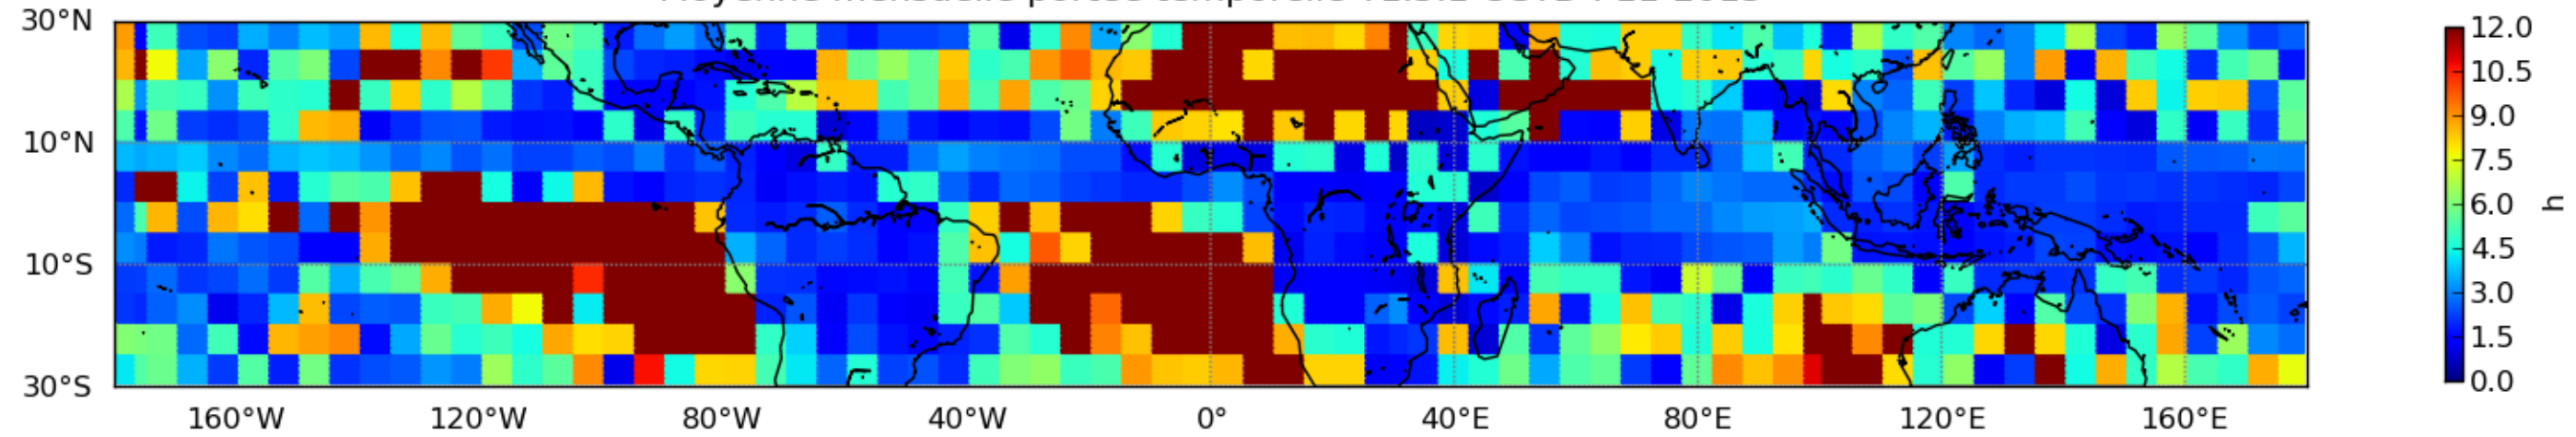

Nombre de jour cumul > 1mm/j sur un mois T1.5.1 CGTD 11-2013-18H

Moyenne mensuelle portee spatiale T1.5.1 CGTD : 11-2013

Moyenne mensuelle portee temporelle T1.5.1 CGTD : 11-2013

TERRE : 11 2013 18H

MER : 11 2013 18H