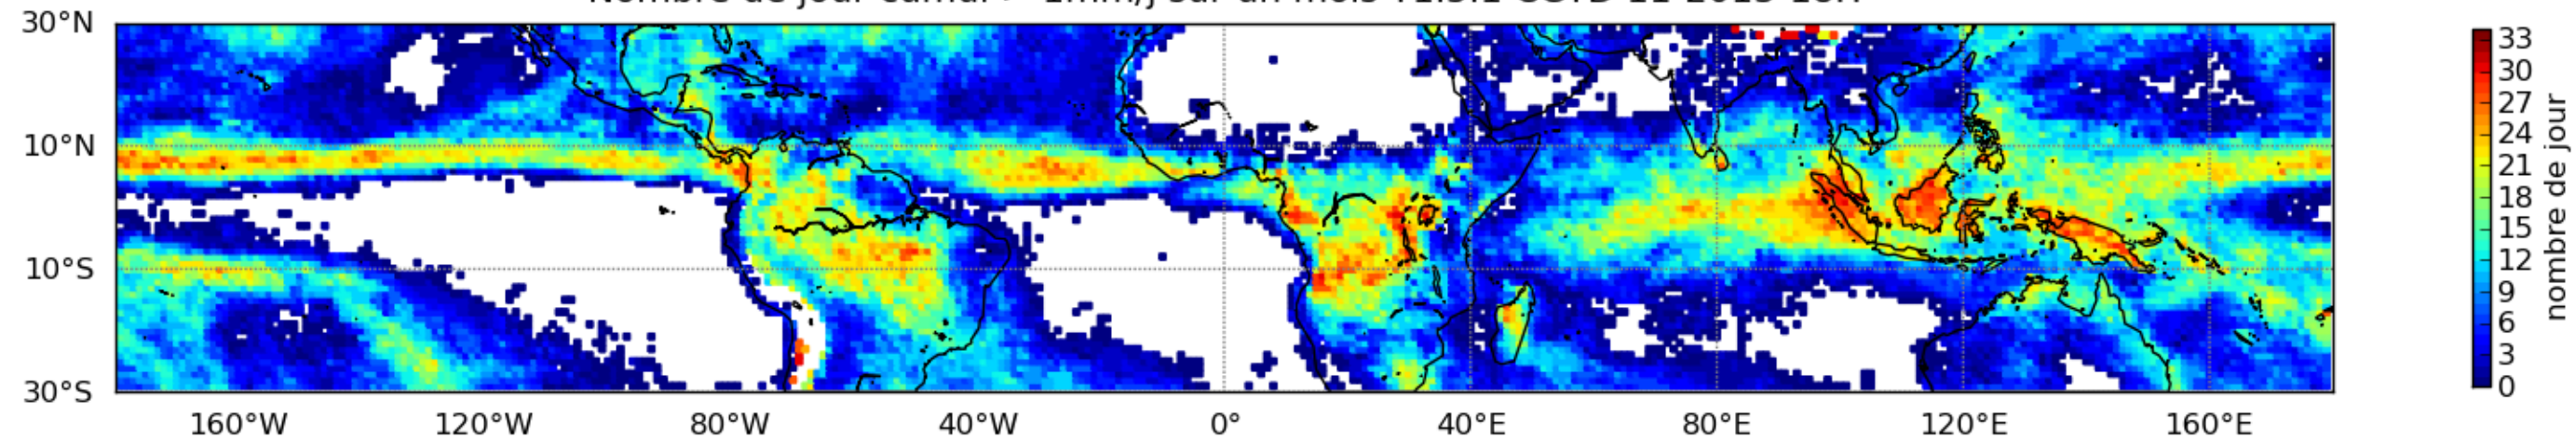

Nombre de jour cumul > 1mm/j sur un mois T1.5.1 CGTD 11-2013-18H

Moyenne mensuelle portee spatiale T1.5.1 CGTD : 11-2013

Moyenne mensuelle portee temporelle T1.5.1 CGTD : 11-2013

TERRE : 11 2013 18H

MER : 11 2013 18H