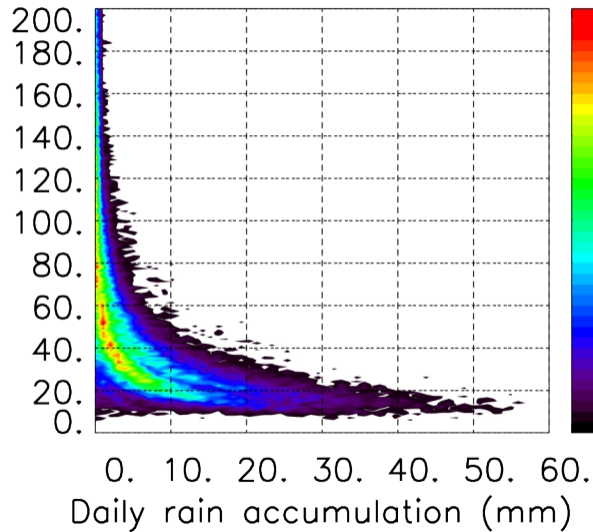

Nombre de jour cumul > 1mm/j sur un mois T1.5.1 CGTD 11-2013-12H

Moyenne mensuelle portee spatiale T1.5.1 CGTD : 11-2013

Moyenne mensuelle portee temporelle T1.5.1 CGTD : 11-2013

TERRE : 11 2013 12H

MER : 11 2013 12H