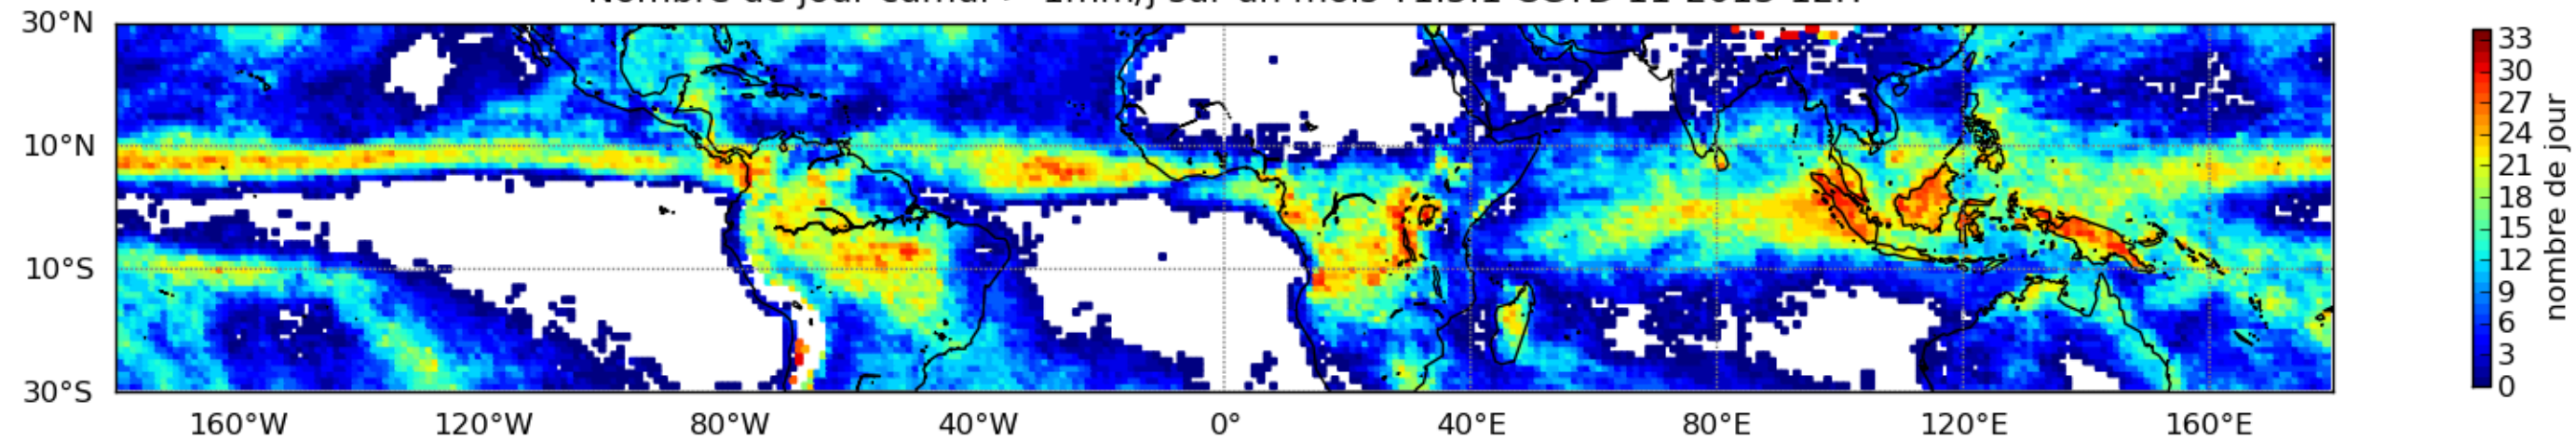

Nombre de jour cumul > 1mm/j sur un mois T1.5.1 CGTD 11-2013-12H

Moyenne mensuelle portee spatiale T1.5.1 CGTD : 11-2013

Moyenne mensuelle portee temporelle T1.5.1 CGTD : 11-2013

TERRE : 11 2013 12H

MER : 11 2013 12H