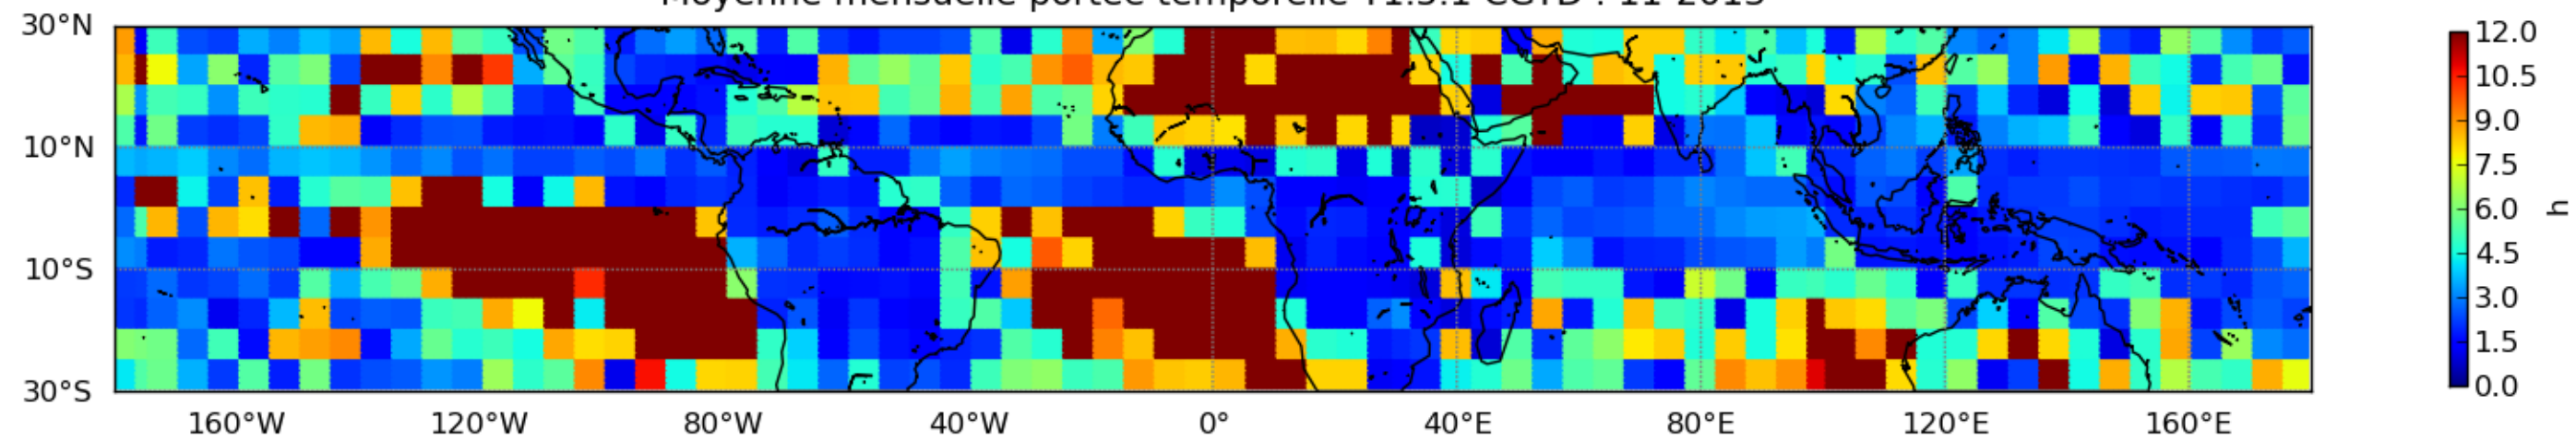

Nombre de jour cumul > 1mm/j sur un mois T1.5.1 CGTD 11-2013-12H

Moyenne mensuelle portee spatiale T1.5.1 CGTD : 11-2013

Moyenne mensuelle portee temporelle T1.5.1 CGTD : 11-2013

TERRE : 11 2013 12H

MER : 11 2013 12H