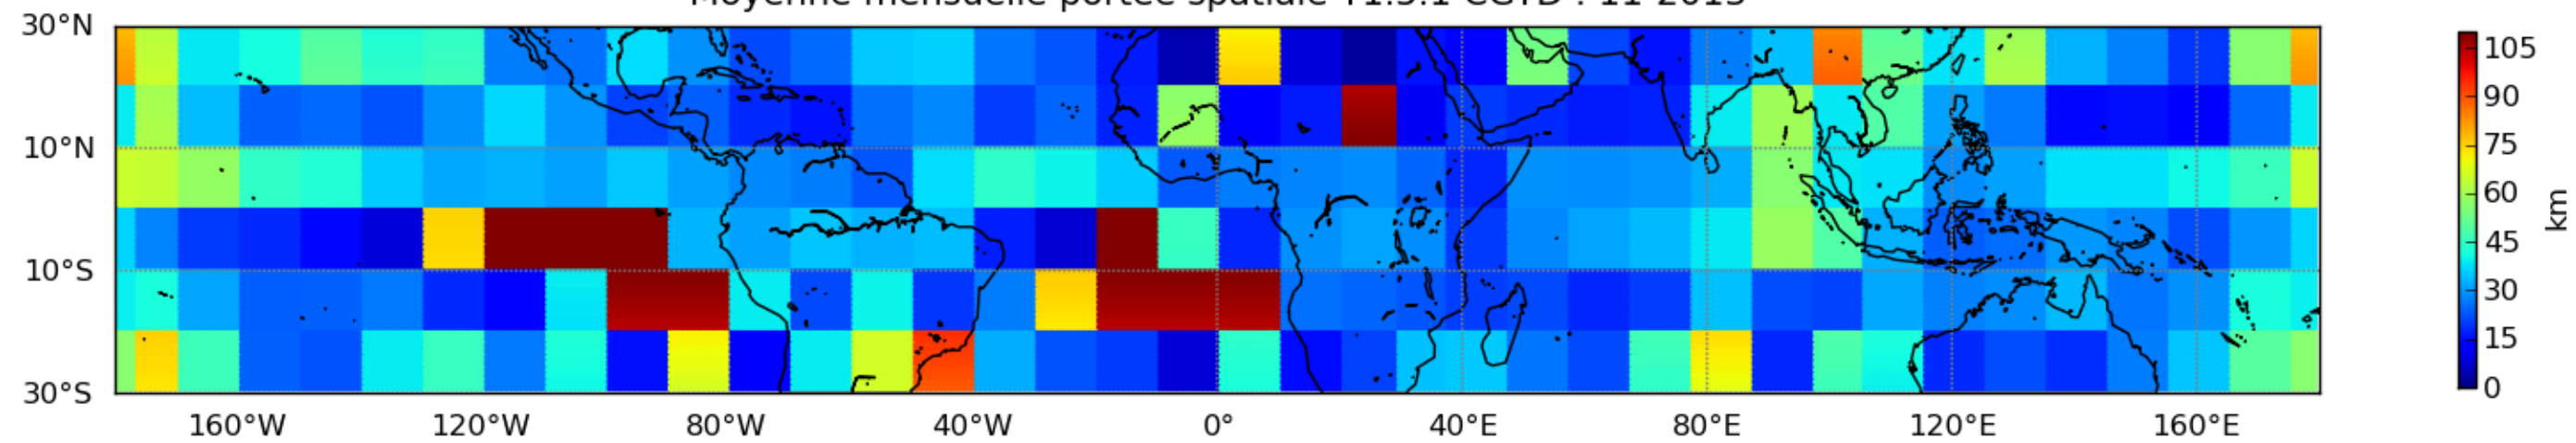

Nombre de jour cumul > 1mm/j sur un mois T1.5.1 CGTD 11-2013-12H

Moyenne mensuelle portee spatiale T1.5.1 CGTD : 11-2013

Moyenne mensuelle portee temporelle T1.5.1 CGTD : 11-2013

TERRE : 11 2013 12H

MER : 11 2013 12H